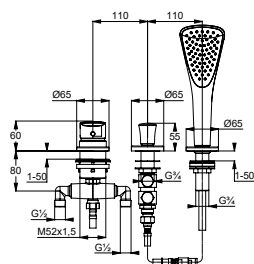

KLUDI AMEO

Produkt

Opis produktu

Powierzchnia

Nr artykułu

PLN netto

KLUDI AMEO
jednouchwytowa bateria wannowo-natryskowa DN 15
montaż stojący trójotworowy
uchwyt prosty
wanna: przepływ wody 24 l/min przy ciśnieniu 3 bar
natrysk: przepływ wody 13 l/min przy ciśnieniu 3 bar
głowica ceramiczna z ogranicznikiem wypływu
gorącej wody
automat. przełącznik natrysk/wanna
zawór zwrotny
wyciągana rączka natrysku
wąż natryskowy 1500 mm
wąż natryskowy ciśnieniowy 500 mm
bez wylewki wannowej
do bloku montażowego 7880205-00
lub płyty montażowej 7614946-00