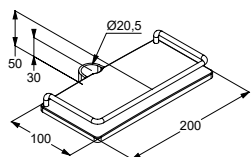

chrom

8005005-00

4.827,20

KLUDI COCKPIT

półka

100 x 200 mm
 do KLUDI COCKPIT Explorer 8005005-00

6410110-00

100,20