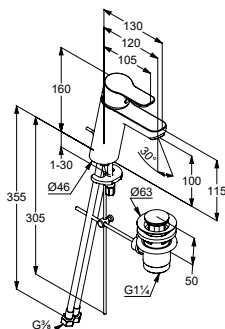

chrom

373890565WR4 438,60

NOWOŚĆ

chrom

372750565 551,00

KLUDI PURE&EASY
jednouchwytywa bateria umywalkowa 100 DN 15
 montaż jednootworowy
 uchwyt prosty
 głowica ceramiczna z ogranicznikiem wypływu
 gorącej wody
 perlator M 24 x 1
 przepływ wody 5 l/min przy ciśnieniu 3 bar
 zestaw odpływowy G 1 1/4
 elastyczne wężyki ciśnieniowe G 3/8
 system szybkiego montażu