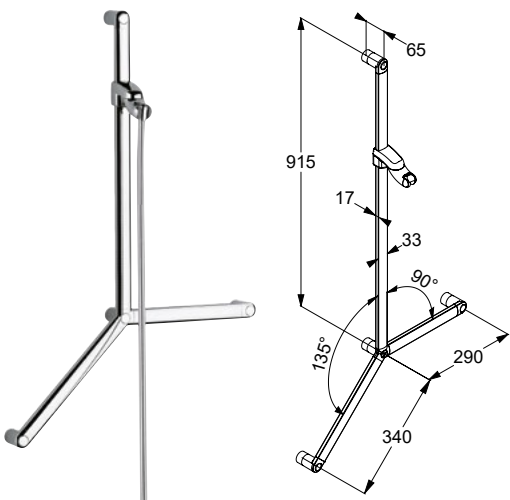

chrom

350850564

3.034,40

KLUDI SIRENA CARE
profilaktyczny pręt ścienny
 L = 900 mm
 zintegrowane uchwyty pomocnicze
 (długość uchwytów: 90° = 250 mm, 135° = 300 mm),
 mocowanie z lewej lub prawej strony
 odstęp od ściany 50 mm
 zestaw mocujący ze specjalnymi
 kołkami rozporowymi
 bezstopniowo regulowany suwak
 na wyciąganym węży natryskowym
 regulowany w poziomie i w pionie
 obrotowy uchwyt natryskowy
 wąż natryskowy KLUDI SUPARAFLEX
 obustronnie odporny na skręcanie
 G 1/2 x G 1/2 x 1600 mm
 z nakrętkami stożkowymi