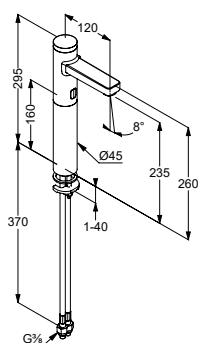

chrom

3810505

1.718,10

Dostępny wariant:

zasilanie 230V
 zasilacz z kablem o długości 100 cm

chrom

3820505

1.718,10