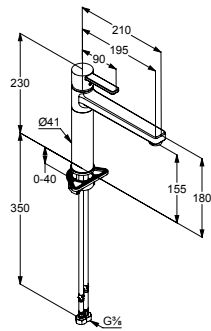

KLUDI ZENTA

Produkt

Opis produktu

Powierzchnia

Nr artykułu

PLN netto

KLUDI ZENTA
jednouchwyłowa bateria kuchenna DN 15
uchwył prosty
montaż jednootworowy
przepływ wody 11 l/min przy ciśnieniu 3 bar
perlator M 24 x 1
głowica ceramiczna
obrotowa wylewka (360°)
elastyczne wężyki ciśnieniowe G 3/8
I grupa akustyczna

chrom

389730575

1.117,30