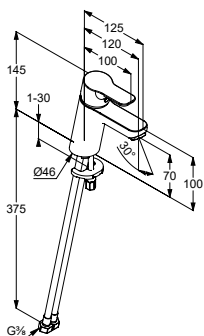

KLUDI PURE&EASY

Produkt

Opis produktu

Powierzchnia

Nr artykułu

PLN netto

KLUDI PURE&EASY
jednouchwytywa bateria umywalkowa 70 DN 15
 montaż jednootworowy
 uchwyt prosty
 głowica ceramiczna z ogranicznikiem wypływu
 gorącej wody
 perlator M 24 x 1
 przepływ wody 5 l/min przy ciśnieniu 3 bar
 bez zestawu odpływowego
 elastyczne wężyki ciśnieniowe G 3/8
 system szybkiego montażu