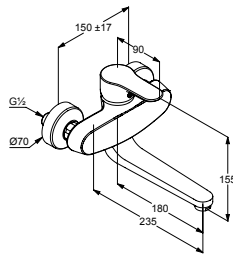

KLUDI OBJEKTA

Produkt

Opis produktu

Powierzchnia

Nr artykułu

PLN netto

KLUDI OBJEKTA
jednouchwytywa ścienna bateria kuchenna DN 15
uchwyt prosty
montaż naścienny
przepływ wody 13 l/min przy ciśnieniu 3 bar
perlator kaskadowy M 24 x 1
głowica ceramiczna z ogranicznikiem wypływu
gorącej wody
obrotowa wylewka z możliwością blokady
wysięg wylewki 180 mm
przyłącza mimośrodowe

chrom

328820575

1.417,60