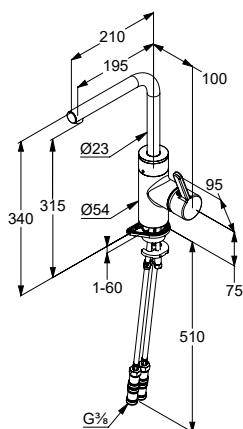

KLUDI E-GO
elektroniczna bateria kuchenna DN 15
uchwyt prosty
montaż jednootworowy
perlator Caché M 21,5 x 1
głowica ceramiczna z ogranicznikiem wypływu gorącej wody
obsługa manualna:
przepływ wody 10,5 l/min przy ciśnieniu 3 bar
obsługa bezdotykowa:
przepływ wody 4,5 l/min przy ciśnieniu 3 bar
regulacja temperatury za pomocą uchwytu
optyczny czujnik ruchu
automatyczny pomiar obszaru pracy czujnika
moduł elektroniczny z sygnalizacją poziomu baterii
bateria litowa 6V, CR-P2
głowica z zaworem magnetycznym
obrotowa wylewka (360°)
zawór zwrotny, sitko wychwytyjące zanieczyszczenia
możliwość zaprogramowania automatycznego przepłukiwania co 12 lub 24 godziny
system szybkiego montażu
elastyczne wężyki ciśnieniowe G 3/8
I grupa akustyczna

chrom **422300575** 3.252,30
głęboki czarny mat **422306675** 4.390,50