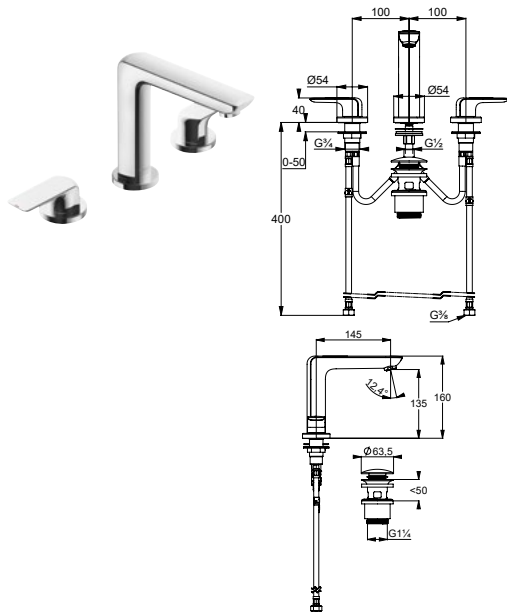

KLUDI AMEO

Produkt

Opis produktu

Powierzchnia

Nr artykułu

PLN netto

KLUDI AMEO
bateria umywalkowa
 uchwyt prosty
 montaż trójtorowy
 przepływ wody 5 l/min przy ciśnieniu 3 bar
 perlator s-pointer Eco PCA M 24 x 1
 wylewka stała
 głowice ceramiczne 90°
 system szybkiego montażu
 elastyczne wężyki ciśnieniowe G 3/8
 zestaw odpływowy G 1 1/4