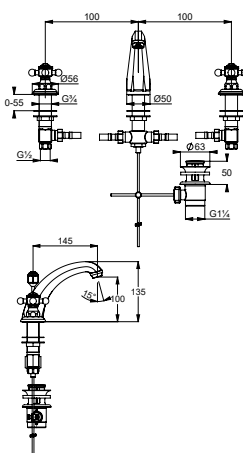

4.672,80
7.234,80

KLUDI 1926

bateria umywalkowa DN 15

uchwyty ze szkła kryształowego
„Made with Swarovski Elements”
montaż trójtorowy
przepływ wody 5 l/min przy ciśnieniu 3 bar
perlator kaskadowy M 24 x 1
głowica ceramiczna 180°
węże ciśnieniowe przyłączeniowe
G 1/2 x G 1/2 x 400 mm
zestaw odpływowy G 1 1/4
wysięg wylewki 140 mm