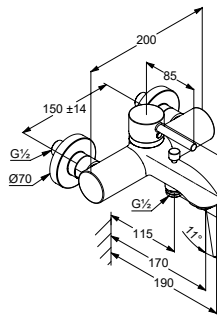

KLUDI BOZZ

Produkt

Opis produktu

Powierzchnia

Nr artykułu

PLN netto

KLUDI BOZZ
jednouchwytywa bateria wannowo-natryskowa DN 15
 uchwyty prosty
 montaż naścienny
 perlator M 24 x 1
 przepływ wody 22 l/min przy ciśnieniu 3 bar
 głowica ceramiczna z ogranicznikiem wypływu
 gorącej wody
 automat. przełącznik natrysk/wanna
 zawór zwrotny
 odprowadzenie natrysku G 1/2
 przyłącza mimośrodowe G 1/2 x G 3/4