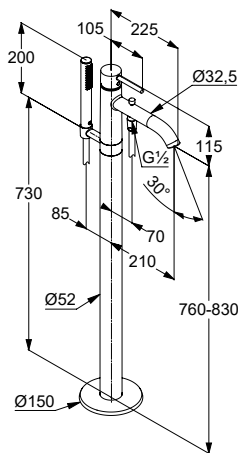

KLUDI BOZZ
jednouchwytywa bateria wannowo-natryskowa DN 15
montaż przy wolnostojących wannach
uchwyty prosty
głowica ceramiczna z ogranicznikiem wypływu
gorącej wody
perlator s-pointer Caché laminarny M 24 x 1
przepływ wody 22 l/min przy ciśnieniu 3 bar
automat. przełącznik natrysk/wanna
zawór zwrotny
wąż natryskowy KLUDI SUPARAFLEX
obustronnie odporny na skręcanie
G 1/2 x G 1/2 x 1250 mm
rączka natrysku KLUDI NOVA FONTE 1S
do elementu podtynkowego 88088

chrom
czarny mat
złoty szczotkowany

385900576 6.632,20
385903976 7.627,00
38590N076 wkrótce

NOWOŚĆ

Produkt uzupełniający:
element podtynkowy DN 20
patrz str. 110

88088 1.695,20

Armatura łazienkowa