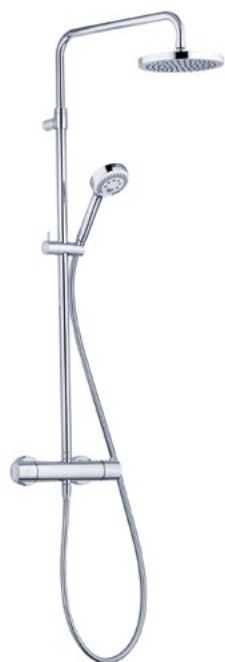

przepływ wody 13,5 l/min (masujący) / 10 l/min

(miękki) / 15 l/min (deszczowy) przy ciśnieniu 3 bar

funkcja usuwania wody z rączki

ze śrubami i kołkami rozporowymi

czarny mat

6808239-00

4,917,20

KLUDI LOGO