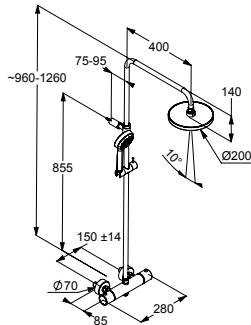

KLUDI SHOWER SYSTEMS

Produkt

Opis produktu

Powierzchnia

Nr artykułu

PLN netto

KLUDI LOGO

DUAL SHOWER SYSTEM z termostatem DN 15

z pionową i poziomą regulacją ramienia
suwak z regulacją w pionie i w poziomie
montaż naścienny
uchwyt regulacji temperatury z blokadą przy 38°C
z ceramicznym zaworem odcinającym 90°/90°
odprowadzenie natrysku G 1/2
sterowanie wypływem za pomocą zaworu obrotowego:
rączka natrysku – obrót do tyłu
głowica górna – obrót do przodu
sitko wychwytyjące zanieczyszczenia
zawór zwrotny
wąż natryskowy KLUDI SUPARAFLEX
obustronnie odporny na skręcanie
G 1/2 x G 1/2 x 1600 mm
głowica natrysku KLUDI A-QA Ø 200 mm
z przegubem kulowym
przepływ wody 16 l/min przy ciśnieniu 3 bar
rączka natrysku KLUDI LOGO 1S
przepływ wody 21 l/min przy ciśnieniu 3 bar
ze śrubami i kołkami rozporowymi

chrom

6809505-00

2.654,70