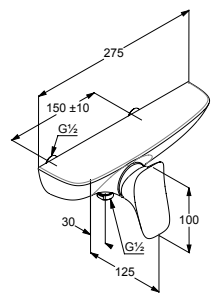

KLUDI AMBIENTA jednouchwytywa bateria natryskowa DN 15 uchwyt prosty montaż ścienny przepływ wody 29 l/min przy ciśnieniu 3 bar głowica ceramiczna z ogranicznikiem wypływu gorącej wody odprowadzenie natrysku G 1/2 zawór zwrotny ukryte przyłącza mimośrodowe	chrom	537100575	2.524,10