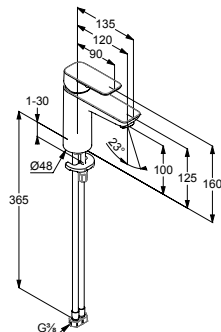

czarny mat

402933975 1.178,90

NOWOŚĆ

chrom

402930575WR4 842,10

NOWOŚĆ

KLUDI PURE&STYLE
jednouchwytywa bateria umywalkowa 100 DN 15
 montaż jednootworowy
 uchwyt prosty
 głowica ceramiczna z ogranicznikiem wypływu gorącej wody, perlator M 24 x 1
 przepływ wody 5 l/min przy ciśnieniu 3 bar
 bez zestawu odpływowego
 elastyczne wężyki ciśnieniowe G 3/8
 system szybkiego montażu
 wysokość wylewki 100 mm