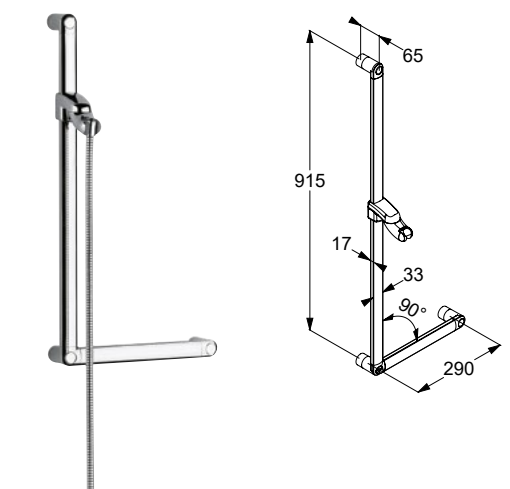

KLUDI SIRENA CARE
profilaktyczny pręt ścienny
L = 900 mm
zintegrowane uchwyty pomocnicze
(długość uchwytu 250 mm i kąt 90°),
mocowanie z lewej lub prawej strony
odstęp od ściany 50 mm
zestaw mocujący ze specjalnymi
kołkami rozporowymi
bezstopniowo regulowany suwak
na wyciąganym węży natryskowym
regulowany w poziomie i w pionie
obrotowy uchwyt natryskowy
wąż natryskowy KLUDI SUPARAFLEX
obustronnie odporny na skręcanie
G 1/2 x G 1/2 x 1600 mm
z nakrętkami stożkowymi

chrom

6150305-00

1.239,40