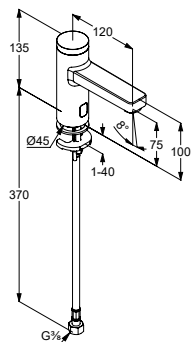

chrom

3810205

1.771,70

Dostępny wariant:

zasilanie 230V
 zasilacz z kablem o długości 100 cm

chrom

3820205

1.771,70