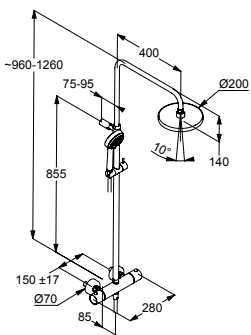

KLUDI LOGO

DUAL SHOWER SYSTEM z termostatem DN 15

montaż naścienny

z pionową i poziomą regulacją ramienia

suwak z regulacją w pionie i w poziomie

uchwyt regulacji temperatury z blokadą przy 38°C

z ceramicznym zaworem odcinającym 90°/90°

odprowadzenie natrysku G 1/2

sterowanie wypływem za pomocą zaworu obrotowego:

rączka natrysku – obrót do tyłu

głowica górna – obrót do przodu

sitko wychwytyjące zanieczyszczenia

zawór zwrotny

wąż natryskowy KLUDI SUPARAFLEX

obustronnie odporny na skręcanie

G 1/2 x G 1/2 x 1600 mm

głowica natrysku KLUDI A-QA Ø 200 mm

z przegubem kulowym

przepływ wody 16 l/min przy ciśnieniu 3 bar

rączka natrysku KLUDI LOGO 3S

trzy rodzaje strumienia:

deszczowy, miękki, masujący

przepływ wody 13,5 l/min (masujący) / 10 l/min

(miękki) / 15 l/min (deszczowy) przy ciśnieniu 3 bar

funkcja usuwania wody z rączki

ze śrubami i kołkami rozporowymi

chrom

6809205-00

2,748,50