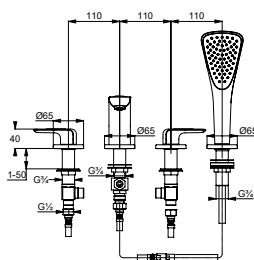

KLUDI AMEO
bateria wannowo-natryskowa
montaż stojący czterootworowy
uchwyt prosty
głowica ceramiczna 90°
wanna: przepływ wody 27 l/min przy ciśnieniu 3 bar
natrysk: przepływ wody 13 l/min przy ciśnieniu 3 bar
automat. przełącznik natrysk/wanna
zawór zwrotny
wyciągana rączka natrysku
wąż natryskowy 1500 mm
wąż natryskowy ciśnieniowy 500 mm
wysięg wylewki 220 mm
do bloku montażowego 7878205-00
lub płyty montażowej 7614846-00

chrom

414240575

4.446,00