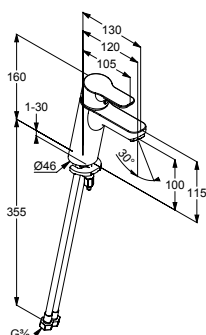

chrom

372930565WR4 664,80

NOWOŚĆ

chrom

371900565 468,80

KLUDI PURE&EASY
jednouchwytywa bateria umywalkowa 100 DN 15
 montaż jednootworowy
 uchwyt prosty
 głowica ceramiczna z ogranicznikiem wypływu
 gorącej wody
 perlator M 24 x 1
 przepływ wody 5 l/min przy ciśnieniu 3 bar
 bez zestawu odpływowego
 elastyczne wężyki ciśnieniowe G 3/8
 system szybkiego montażu