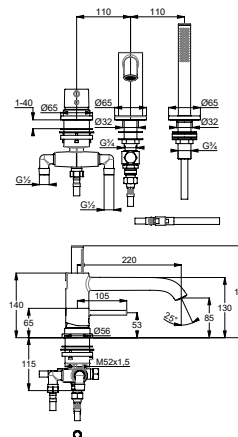

chrom
 czarny mat
 złoty szczotkowany

385900576 6.632,20
385903976 7.627,00
38590N076 wkrótce

NOWOŚĆ

Produkt uzupełniający:
 element podtynkowy DN 20
 patrz str. 110

88088 1.695,20

Armatura łazienkowa

KLUDI BOZZ
jednouchwytywa bateria wannowo-natryskowa DN 15
 montaż stojący trójtorowy
 uchwyty prosty
 przepływ wody 24 l/min przy ciśnieniu 3 bar
 perlator s-pointer Caché laminarny M 24 x 1
 głowica ceramiczna z ogranicznikiem wypływu
 gorącej wody
 automat. przełącznik natrysk/wanna
 zawór zwrotny
 wyciągana rączka natrysku KLUDI NOVA FONTE 1S
 wąż natryskowy 1500 mm
 wąż natryskowy ciśnieniowy 500 mm
 wysięg wylewki 220 mm
 do bloku montażowego 7881205-00
 lub płyty montażowej 7614946-00