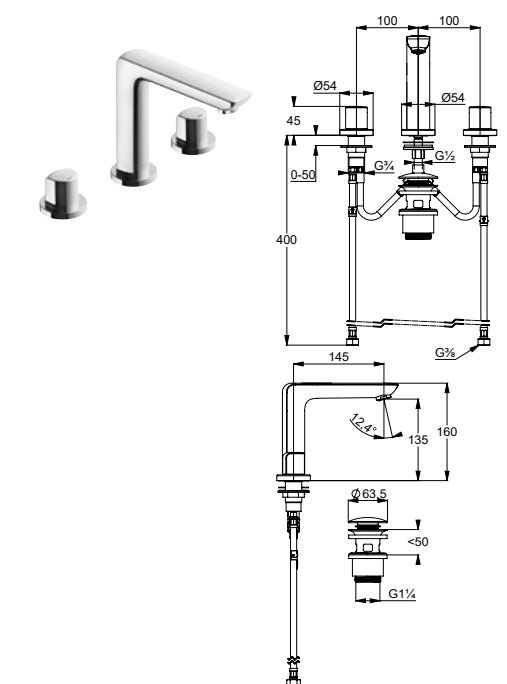

KLUDI AMEO
bateria umywalkowa
montaż trójtorowy
przepływ wody 5 l/min przy ciśnieniu 3 bar
perlator s-pointer Eco PCA M 24 x 1
wylewka stała
głowice ceramiczne 90°
system szybkiego montażu
elastyczne wężyki ciśnieniowe G 3/8
zestaw odpływowy G 1 1/4

chrom

413930530

2.308,20