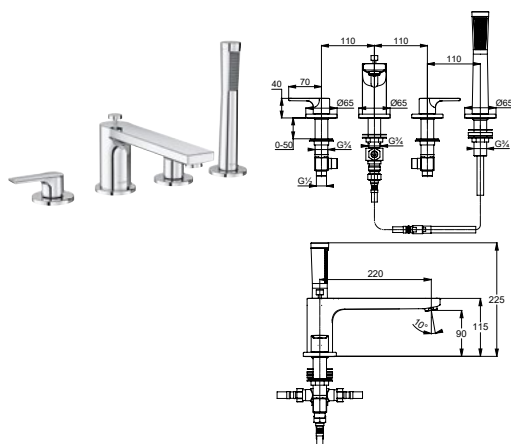

KLUDI ZENTA SL
bateria wannowo-natryskowa
montaż stojący czterotworowy
uchwyty proste
przepływ wody 27 l/min przy ciśnieniu 3 bar
perlator s-pointer M 24 x 1
głowice ceramiczne 90°
automat. przełącznik natrysk/strumień
wyciągana rączka natrysku
zawór zwrotny
wąż natryskowy 1500 mm
wąż natryskowy ciśnieniowy 500 mm
wysięg wylewki 220 mm
do bloku montażowego 7878205-00
lub płyty montażowej 7614846-00

chrom

484240565 3.868,20