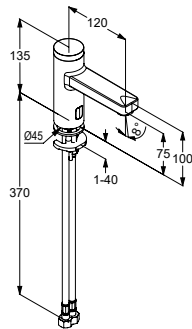

KLUDI ZENTA SL

Produkt

Opis produktu

Powierzchnia

Nr artykułu

PLN netto

KLUDI ZENTA SL E
elektroniczna bateria umywalkowa 75 DN 15
montaż jednootworowy
przepływ wody 5 l/min przy ciśnieniu 3 bar
perlator kaskadowy PCA M 24 x 1
zawór głowicy
z mieszaczem, wstępna regulacja temperatury
optyczny czujnik ruchu
moduł elektroniczny
bateria litowa 6V, CR-P2
zawór zwrotny
system szybkiego montażu
elastyczne wężyki ciśnieniowe z sitkiem
wychwytyjącym zanieczyszczenia
możliwość zmiany ustawień fabrycznych
pilotem serwisowym 7679000-00

chrom

3810205

1.771,70

Dostępny wariant:

zasilanie 230V
zasilacz z kablem o długości 100 cm

chrom

3820205

1.771,70