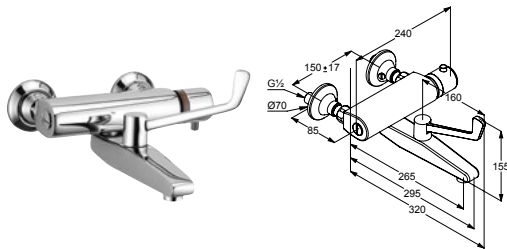

KLUDI MEDI CARE

Produkt	Opis produktu	Powierzchnia	Nr artykułu	PLN netto

KLUDI MEDI CARE
bateria kliniczna z termostatem DN 15
montaż naścienny
przepływ wody 8 l/min przy ciśnieniu 3 bar
perlator Care M 24 x 1
uchwyt regulacji temperatury
blokada temperatury wody przy 40°C
uchwyt kliniczny z zaworem odcinającym
sitko wychwytyjące zanieczyszczenia
przyłącza mimośrodowe z zaworem odcinającym

chrom

350850564

3.034,40