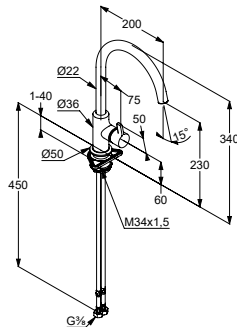

KLUDI BINGO STAR XS

Produkt

Opis produktu

Powierzchnia

Nr artykułu

PLN netto

KLUDI BINGO STAR XS
jednouchwytywa bateria kuchenna DN 15
uchwyty prosty
montaż jednootworowy
przepływ wody 7,6 l/min przy ciśnieniu 3 bar
perlator Caché laminarny PCA M 16,5 x 1
głowica ceramiczna
obrotowa wylewka (360°)
system szybkiego montażu
elastyczne wężyki ciśnieniowe G 3/8

chrom
czarny mat

468030578
468033978

1.029,30
1.084,20

DO IT

FIX IT