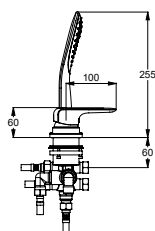

KLUDI AMEO

Produkt

Opis produktu

Powierzchnia

Nr artykułu

PLN netto

KLUDI AMEO
jednouchwytowa bateria wannowo-natryskowa DN 15
montaż stojący trójotworowy
uchwyt prosty
wanna: przepływ wody 24 l/min przy ciśnieniu 3 bar
natrysk: przepływ wody 13 l/min przy ciśnieniu 3 bar
głowica ceramiczna z ogranicznikiem wypływu
gorącej wody
automat. przełącznik natrysk/wanna
zawór zwrotny
wyciągana rączka natrysku
wąż natryskowy 1500 mm
wąż natryskowy ciśnieniowy 500 mm
bez wylewki wannowej
do bloku montażowego 7880205-00
lub płyty montażowej 7614946-00