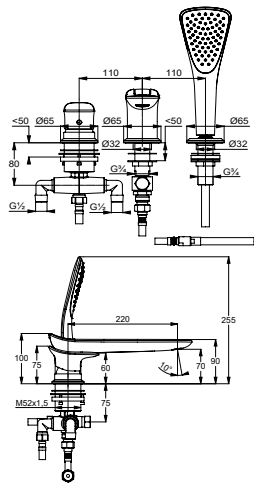

KLUDI AMBIENTA jednouchwytywa bateria wannowo-natryskowa DN 15 montaż stojący trójtorowy uchwyt prosty wanna: przepływ wody 28 l/min przy ciśnieniu 3 bar natrysk: przepływ wody 13,5 l/min przy ciśnieniu 3 bar perlator s-pointer Caché laminarny M 24 x 1 głowica ceramiczna z ogranicznikiem wypływu gorącej wody automat. przełącznik natrysk/wanna zawór zwrotny wysięg wylewki 220 mm wyciągana rączka natrysku wąż natryskowy 1500 mm wąż natryskowy ciśnieniowy 500 mm do bloku montażowego 7881205-00 lub płyty montażowej 7614946-00	chrom	534470575	5.971,80