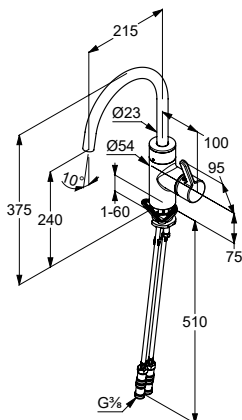

KLUDI E-GO

Produkt

Opis produktu

Powierzchnia

Nr artykułu

PLN netto

KLUDI E-GO
elektroniczna bateria kuchenna DN 15
uchwyt prosty
montaż jednootworowy
perlator Caché M 21,5 x 1
głowica ceramiczna z ogranicznikiem wypływu gorącej wody
obsługa manualna:
przepływ wody 10,5 l/min przy ciśnieniu 3 bar
obsługa bezdotykowa:
przepływ wody 4,5 l/min przy ciśnieniu 3 bar
regulacja temperatury za pomocą uchwyty
optyczny czujnik ruchu
automatyczny pomiar obszaru pracy czujnika
zasilanie 230V
głowica z zaworem magnetycznym
obrotowa wylewka (360°)
zawór zwrotny, sitko wychwytyjące zanieczyszczenia
możliwość zaprogramowania automatycznego przepłukiwania co 12 lub 24 godziny
system szybkiego montażu
elastyczne wężyki ciśnieniowe G 3/8
I grupa akustyczna

chrom **422000575** 3.203,50
głęboki czarny mat **422006675** 4.337,60