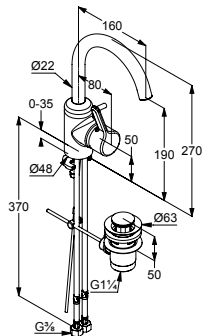

KLUDI BINGO STAR

Produkt

Opis produktu

KLUDI BINGO STAR
jednouchwykowa bateria umywalkowa DN 15
uchwyt prosty
montaż jednootworowy
przepływ wody 5 l/min przy ciśnieniu 3 bar
perlator Caché M 16,5 x 1
głowica ceramiczna z ogranicznikiem wypływu
gorącej wody
obrotowa wylewka (360°)
zestaw odpływowy G 1 1/4
elastyczne wężyki ciśnieniowe G 3/8
system szybkiego montażu

Powierzchnia

chrom

Nr artykułu

420230578

PLN netto

1.324,40