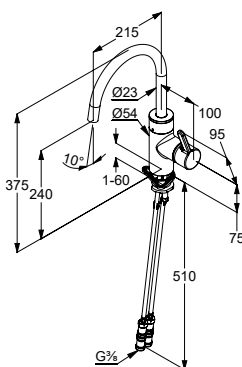

KLUDI E-GO
elektroniczna bateria kuchenna DN 15
uchwyt prosty
montaż jednootworowy
perlator Caché M 21,5 x 1
głowica ceramiczna z ogranicznikiem wypływu gorącej wody
obsługa manualna:
przepływ wody 10,5 l/min przy ciśnieniu 3 bar
obsługa bezdotykowa:
przepływ wody 4,5 l/min przy ciśnieniu 3 bar
regulacja temperatury za pomocą uchwyty
optyczny czujnik ruchu
automatyczny pomiar obszaru pracy czujnika
moduł elektroniczny z sygnalizacją poziomu baterii
bateria litowa 6V, CR-P2
głowica z zaworem magnetycznym
obrotowa wylewka (360°)
zawór zwrotny, sitko wychwytyjące zanieczyszczenia
możliwość zaprogramowania automatycznego przepłukiwania co 12 lub 24 godziny
system szybkiego montażu
elastyczne wężyki ciśnieniowe G 3/8
I grupa akustyczna

chrom **422100575** 3.011,40
głęboki czarny mat **422106675** 4.184,60