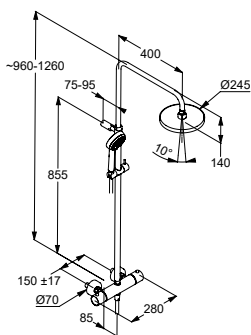

KLUDI SHOWER SYSTEMS

Produkt

Opis produktu

Powierzchnia

Nr artykułu

PLN netto

KLUDI LOGO

DUAL SHOWER SYSTEM z termostatem DN 15