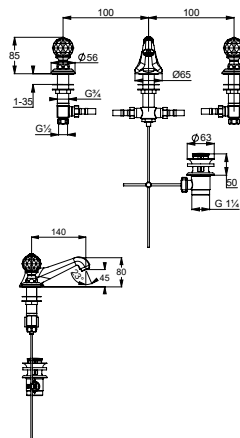

4.672,80
7.234,80

KLUDI 1926

bateria umywalkowa DN 15

uchwyty ze szkła kryształowego
„Made with Swarovski Elements”
montaż trójtorowy
przepływ wody 5 l/min przy ciśnieniu 3 bar
perlator kaskadowy M 24 x 1
głowica ceramiczna 180°
węże ciśnieniowe przyłączeniowe
G 1/2 x G 1/2 x 400 mm
zestaw odpływowy G 1 1/4
wysięg wylewki 140 mm