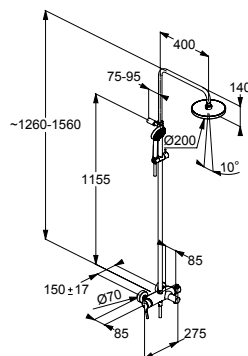

KLUDI LOGO DUAL SHOWER SYSTEM

z wylewką wannową
uchwyt prosty
montaż naścienny
z pionową i poziomą regulacją ramienia
suwak z regulacją w pionie i w poziomie
głowica ceramiczna z ogranicznikiem wypływu
gorącej wody
dolne odprowadzenie natrysku G 1/2
przełącznik obrotowy 120°
przełącznik rączka/głowica natrysku lub wylewka
wannowa
górne odprowadzenie natrysku
zawór zwrotny
wąż natryskowy KLUDI SUPARAFLEX
obustronnie odporny na skręcanie
G 1/2 x G 1/2 x 1600 mm
głowica natrysku KLUDI A-QA Ø 200 mm
z przegubem kulowym
przepływ wody 21 l/min przy ciśnieniu 3 bar
rączka natrysku KLUDI LOGO 3S
trzy rodzaje strumienia:
deszczowy, miękki, masujący
przepływ wody 10,5 l/min (masujący) / 10,7 l/min
(miękki) / 17 l/min (deszczowy) przy ciśnieniu 3 bar
funkcja usuwania wody z rączki
ze śrubami i kołkami rozporowymi

chrom

6808305-00 2.800,90