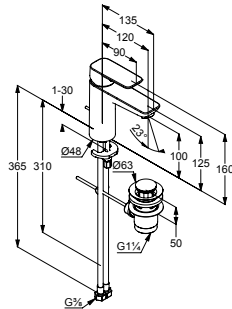

KLUDI PURE&STYLE

Produkt

Opis produktu

Powierzchnia

Nr artykułu

PLN netto

KLUDI PURE&STYLE
jednouchwytywa bateria umywalkowa 100 DN 15
 montaż jednootworowy
 uchwyt prosty
 głowica ceramiczna z ogranicznikiem wypływu gorącej wody, perlator M 24 x 1
 przepływ wody 5 l/min przy ciśnieniu 3 bar
 zestaw odpływowy G 1 1/4
 elastyczne wężyki ciśnieniowe G 3/8
 system szybkiego montażu
 wysokość wylewki 100 mm