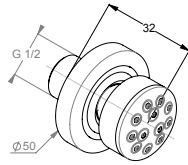

KLUDI FIZZ

Produkt	Opis produktu	Powierzchnia	Nr artykułu	PLN netto

KLUDI FIZZ
ruchoma dysza boczna DN 15
montaż ścienny
regulacja 25°
strumień deszczowy
przepływ wody 4 l/min przy ciśnieniu 3 bar
z rozetą maskującą
przystosowana do podgrzewaczy o wydajności
przepływu wody min. 13 l/min
z przegubem kulowym

chrom

6708305-00

382,60