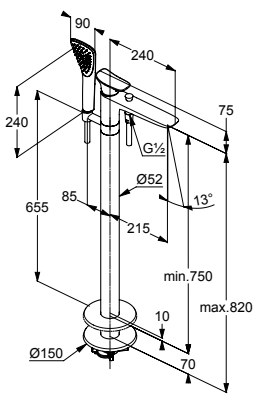

KLUDI AMBIENTA

Produkt	Opis produktu	Powierzchnia	Nr artykułu	PLN netto
	KLUDI AMBIENTA jednouchwytywa bateria wannowo-natryskowa DN 15 montaż przy wolnostojących wannach uchwyt prosty głowica ceramiczna z ogranicznikiem wypływu gorącej wody wanna: przepływ wody 22,5 l/min przy ciśnieniu 3 bar natrysk: przepływ wody 18,1 l/min przy ciśnieniu 3 bar perlator s-pointer Caché laminarny M 24 x 1 automat. przełącznik natrysk/wanna zawór zwrotny wąż natryskowy KLUDI SUPARAFLEX obustronnie odporny na skręcanie G 1/2 x G 1/2 x 1250 mm rączka natrysku KLUDI FIZZ 1S do elementu podtynkowego 88088	chrom	535900575	8.611,40
	Produkt uzupełniający: element podtynkowy DN 20 patrz str. 110		88088	1.695,20