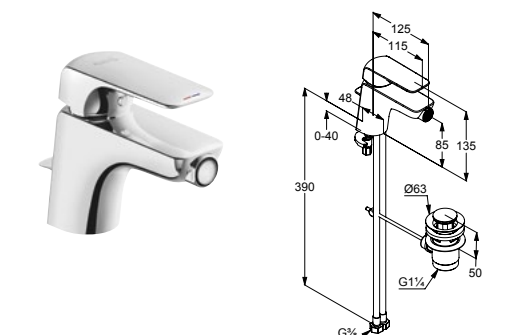

KLUDI AMEO
jednouchwytowa bateria bidetowa DN 15
uchwyt prosty
montaż jednootworowy
przepływ wody 6 l/min przy ciśnieniu 3 bar
perlator s-pointer Eco PCA M 24 x 1
głowica ceramiczna z ogranicznikiem wypływu
gorącej wody
zestaw odpływowy G 1 1/4
system szybkiego montażu
elastyczne wężyki ciśnieniowe G 3/8

chrom

412160575

1.148,80