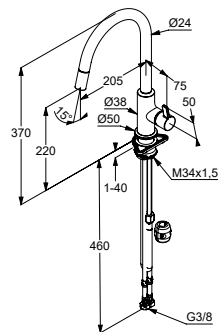

KLUDI BINGO STAR XS
jednouchwytywa bateria kuchenna DN 15
uchwyty prosty
montaż jednootworowy
przepływ wody 9 l/min przy ciśnieniu 3 bar
perlator Caché laminarny PCA M 16,5 x 1
głowica ceramiczna
wyciągana, obrotowa wylewka (360°)
system szybkiego montażu
elastyczne wężyki ciśnieniowe G 3/8
zawór zwrotny

chrom
czarny mat
czarny mat/chrom
biały mat/chrom

468510578
468513978
468518778
468519378

1.403,30
1.898,70
1.613,90
1.613,90

DO IT

FIX IT