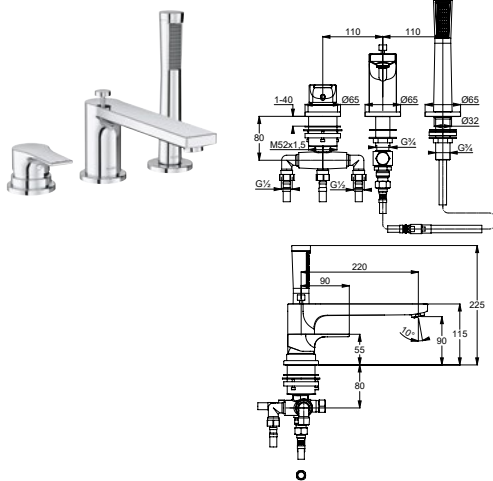

KLUDI ZENTA SL
jednouchwytywa bateria wannowo-natryskowa DN 15
montaż stojący trójotworowy
uchwyt prosty
przepływ wody 24 l/min przy ciśnieniu 3 bar
perlator s-pointer M 24 x 1
głowica ceramiczna z ogranicznikiem wypływu
gorącej wody
automat. przełącznik natrysk/wanna
zawór zwrotny
wyciągana rączka natrysku
wąż natryskowy 1500 mm
wąż natryskowy ciśnieniowy 500 mm
wysięg wylewki 220 mm
do bloku montażowego 7881205-00
lub płyty montażowej 7614946-00

chrom

484480565 3.609,20