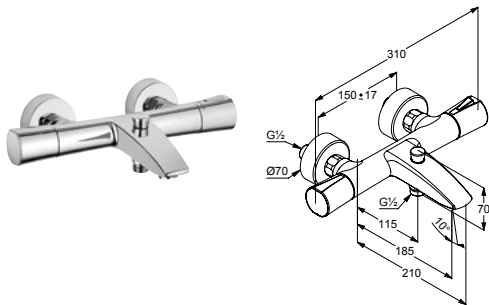

KLUDI ZENTA SL

Produkt

Opis produktu

Powierzchnia

Nr artykułu

PLN netto

KLUDI ZENTA SL
bateria wannowo-natryskowa z termostatem DN 15
montaż naścienny
przepływ wody 23 l/min przy ciśnieniu 3 bar
perlator M 24 x 1
uchwyt regulacji temperatury z blokadą przy 38°C
głowice ceramiczne 90°
zawór zwrotny
automat. przełącznik natrysk/wanna
odprowadzenie natrysku G 1/2
przyłącza mimośrodowe
sitko wychwytyjące zanieczyszczenia

chrom
czarny mat

351010538 1.420,60
351013938 1.704,70

NOWOŚĆ