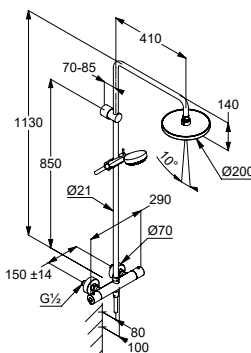

KLUDI LOGO

DUAL SHOWER SYSTEM z termostatem DN 15

suwak z regulacją w pionie i w poziomie
montaż naścienny
uchwyt regulacji temperatury z blokadą przy 38°C
ceramiczny zawór odcinający 90°/90°
odprowadzenie natrysku G 1/2
sterowanie wypływem za pomocą zaworu obrotowego:
rączka natrysku - obrót do przodu
głowica górna – obrót do tyłu
sitko wychwytyjące zanieczyszczenia
górne odprowadzenie natrysku
zawór zwrotny
wąż natryskowy KLUDI SUPARAFLEX
obustronnie odporny na skręcanie
G 1/2 x G 1/2 x 1600 mm
głowica natrysku KLUDI A-QA Ø 200 mm
z przegubem kulowym
przepływ wody 16 l/min przy ciśnieniu 3 bar
rączka natrysku KLUDI LOGO 1S
przepływ wody 21 l/min przy ciśnieniu 3 bar
ze śrubami i kołkami rozporowymi

chrom

6809405-00

2.159,80