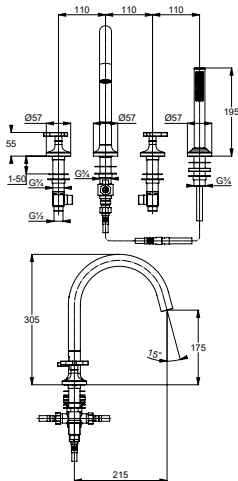

KLUDI NOVA FONTE

Produkt

Opis produktu

Powierzchnia

Nr artykułu

PLN netto

KLUDI NOVA FONTE

Déco

bateria wannowo-natryskowa DN 15

montaż stojący czterootworowy
uchwyty Déco
przepływ wody 27 l/min przy ciśnieniu 3 bar
perlator s-pointer M 24 x 1
główce ceramiczne 90° Soft-Start
automat. przełącznik natrysk/wanna
zawór zwrotny
wyciągana rączka natrysku KLUDI NOVA FONTE 1S
wąż natryskowy 1500 mm
wąż natryskowy ciśnieniowy 500 mm
wysięg wylewki 215 mm
do bloku montażowego 7878205-00
lub płyty montażowej 7614846-00

chrom

204250539

4.849,60

NOWOŚĆ