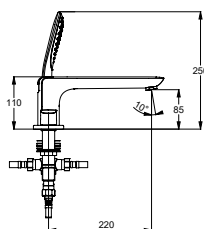

KLUDI AMEO
bateria wannowo-natryskowa
montaż stojący czterootworowy
uchwyt prosty
głowica ceramiczna 90°
wanna: przepływ wody 27 l/min przy ciśnieniu 3 bar
natrysk: przepływ wody 13 l/min przy ciśnieniu 3 bar
automat. przełącznik natrysk/wanna
zawór zwrotny
wyciągana rączka natrysku
wąż natryskowy 1500 mm
wąż natryskowy ciśnieniowy 500 mm
wysięg wylewki 220 mm
do bloku montażowego 7878205-00
lub płyty montażowej 7614846-00

chrom

414240575

4.446,00