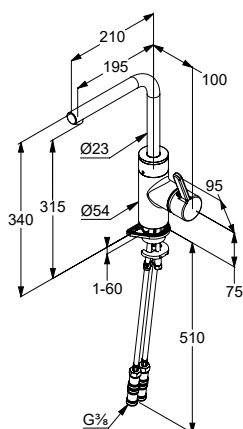

KLUDI E-GO

Produkt

Opis produktu

Powierzchnia

Nr artykułu

PLN netto

KLUDI E-GO
elektroniczna bateria kuchenna DN 15
uchwyt prosty
montaż jednootworowy
perlator Caché M 21,5 x 1
głowica ceramiczna z ogranicznikiem wypływu gorącej wody
obsługa manualna:
przepływ wody 10,5 l/min przy ciśnieniu 3 bar
obsługa bezdotykowa:
przepływ wody 4,5 l/min przy ciśnieniu 3 bar
regulacja temperatury za pomocą uchwytu
optyczny czujnik ruchu
automatyczny pomiar obszaru pracy czujnika
zasilanie 230V
głowica z zaworem magnetycznym
obrotowa wylewka (360°)
zawór zwrotny, sitko wychwytyjące zanieczyszczenia
możliwość zaprogramowania automatycznego przepłukiwania co 12 lub 24 godziny
system szybkiego montażu
elastyczne wężyki ciśnieniowe G 3/8
I grupa akustyczna

chrom **422200575** 3.459,80
głęboki czarny mat **422206675** 4.670,80