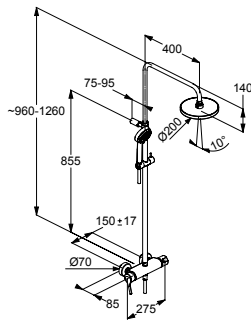

KLUDI LOGO DUAL SHOWER SYSTEM

uchwyt prosty
montaż naścienny
z pionową i poziomą regulacją ramienia
suwak z regulacją w pionie i w poziomie
głowica ceramiczna z ogranicznikiem wypływu
gorącej wody
przełącznik obrotowy rączka/głowica natrysku 90°
dolne odprowadzenie natrysku G 1/2
górne odprowadzenie natrysku
zawór zwrotny
wąż natryskowy KLUDI SUPARAFLEX
obustronnie odporny na skręcanie
G 1/2 x G 1/2 x 1600 mm
głowica natrysku KLUDI A-QA Ø 200 mm
z przegubem kulowym
przepływ wody 18 l/min przy ciśnieniu 3 bar
rączka natrysku KLUDI LOGO 3S
trzy rodzaje strumienia:
deszczowy, miękki, masujący
przepływ wody 10,5 l/min (masujący) / 10,7 l/min
(miękki) / 17 l/min (deszczowy) przy ciśnieniu 3 bar
funkcja usuwania wody z rączki
ze śrubami i kołkami rozporowymi