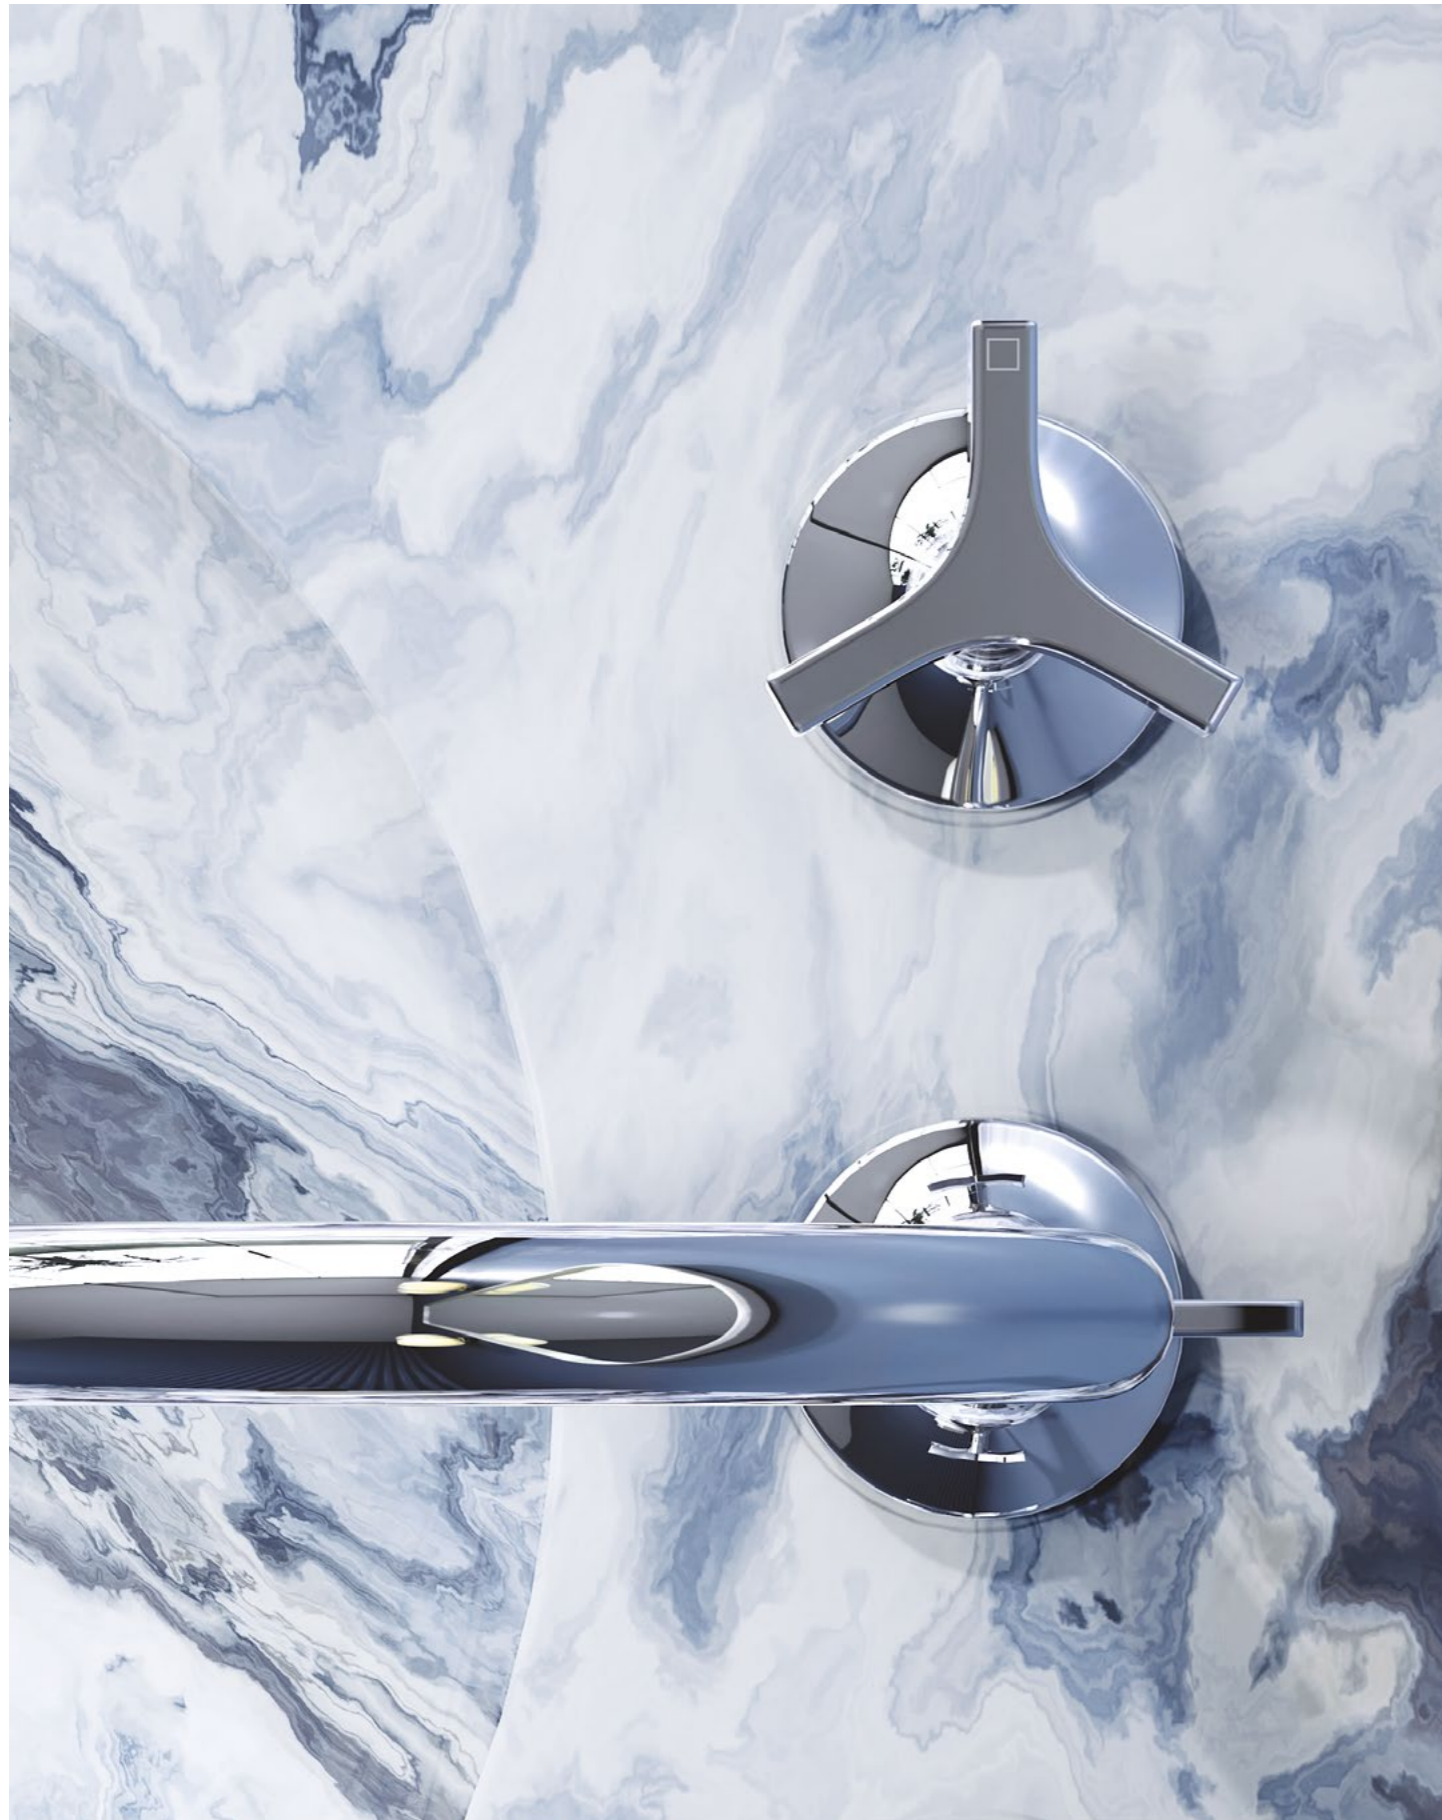

NOVA FONTE PURA

NOVA FONTE PURISTIC

NOVA FONTE Classic

Wyważone proporcje i ponadczasowy styl to znaki rozpoznawcze serii NOVA FONTE Classic. Równowagę form zapewniają eleganckie krzyżowe uchwyty oraz okrągłe, stopniowane rozety.