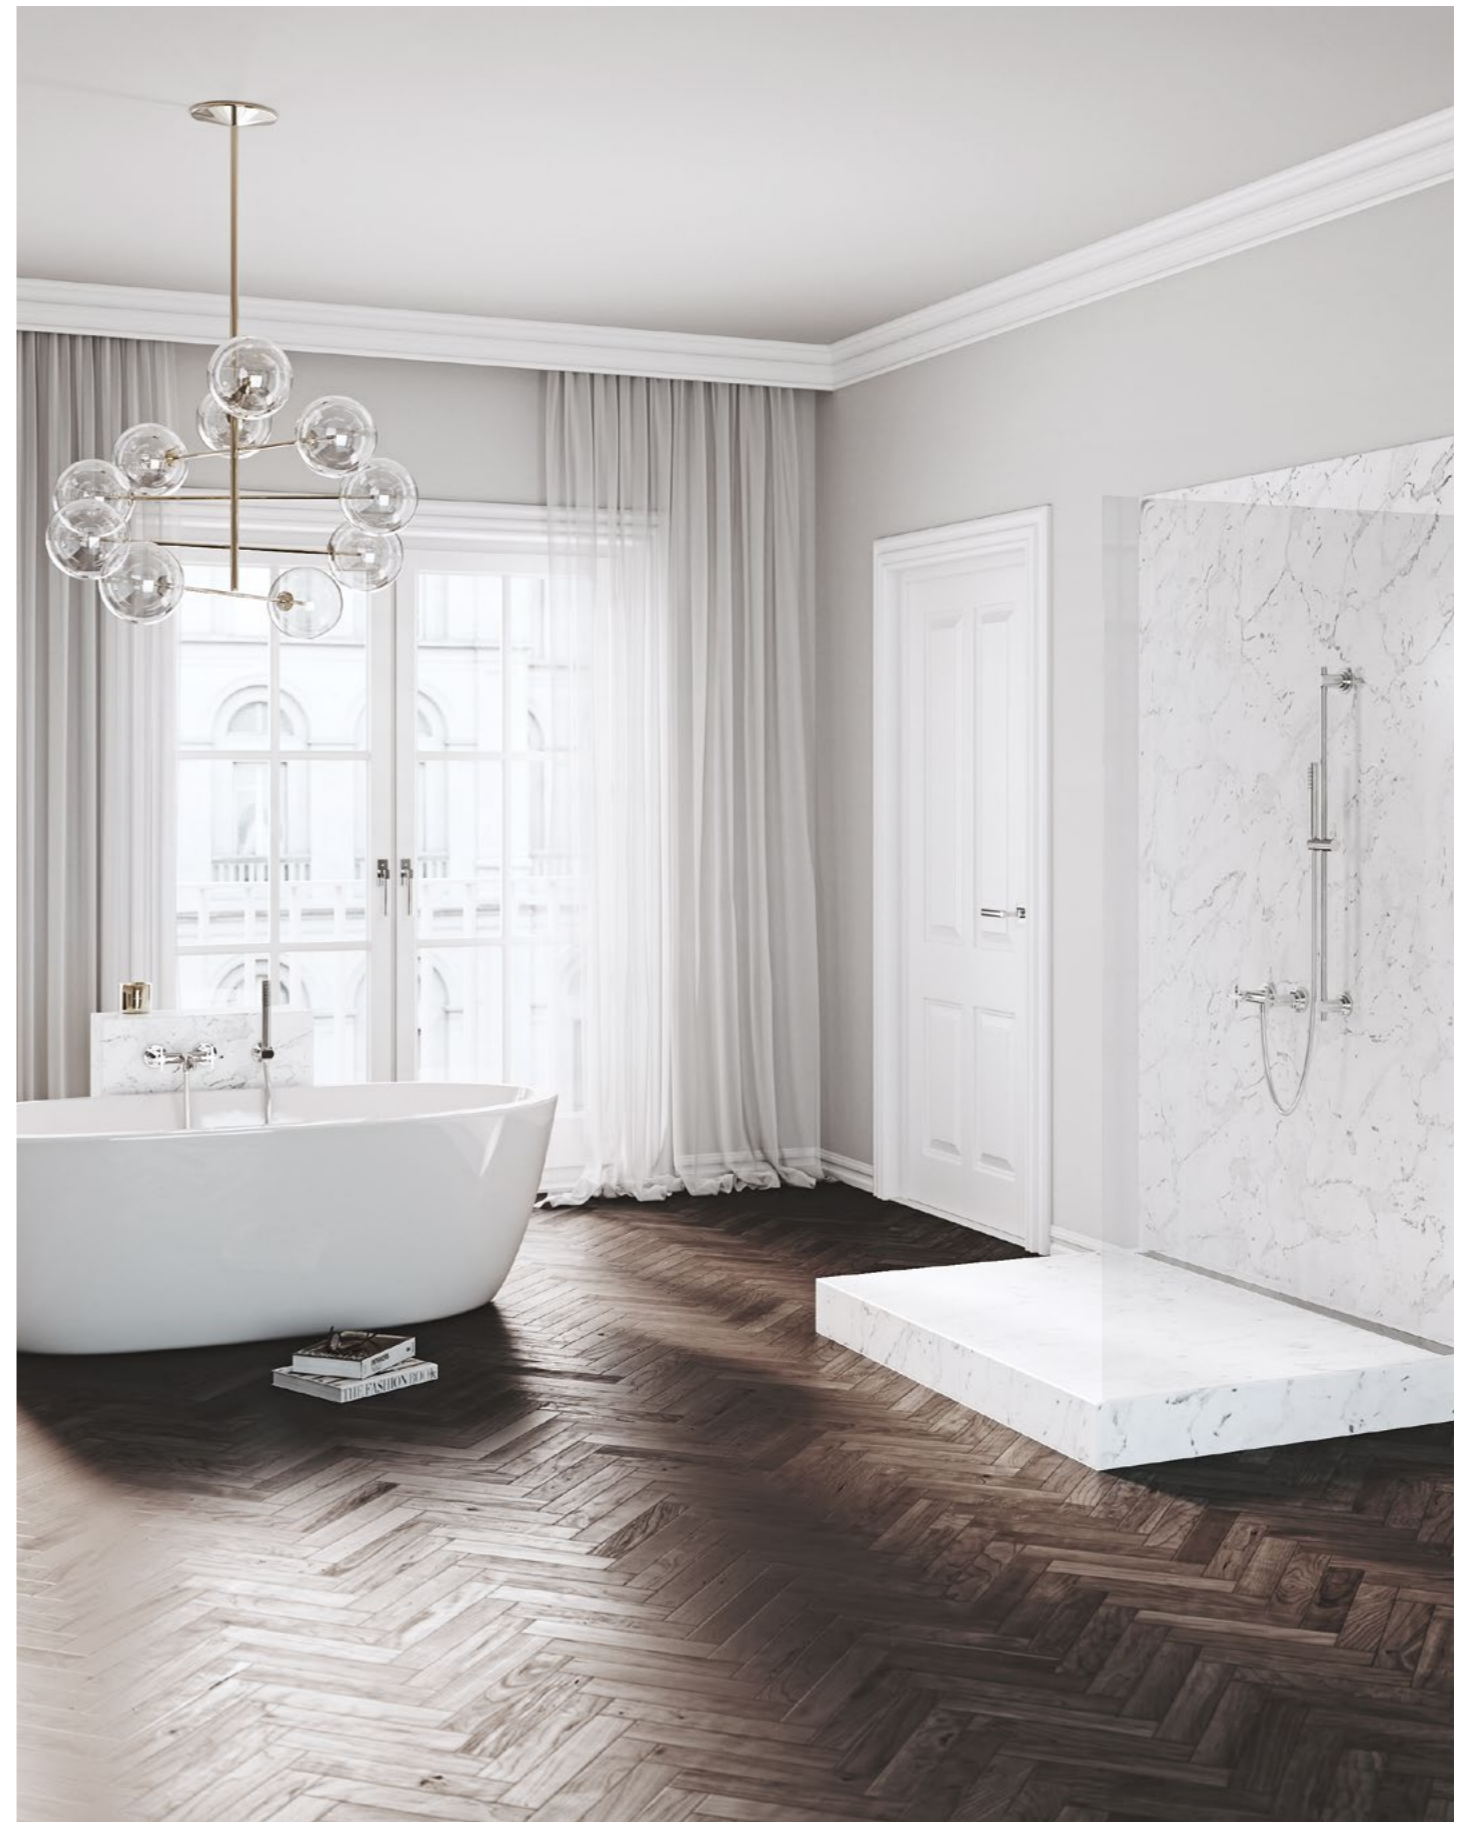

NOVA FONTE PURA

NOVA FONTE PURISTIC

NOVA FONTE Classic

Wyważone proporcje i ponadczasowy styl to znaki rozpoznawcze serii NOVA FONTE Classic. Równowagę form zapewniają eleganckie krzyżowe uchwyty oraz okrągłe, stopniowane rozety.