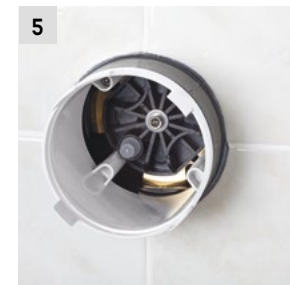

5 Przepłukanie instalacji.