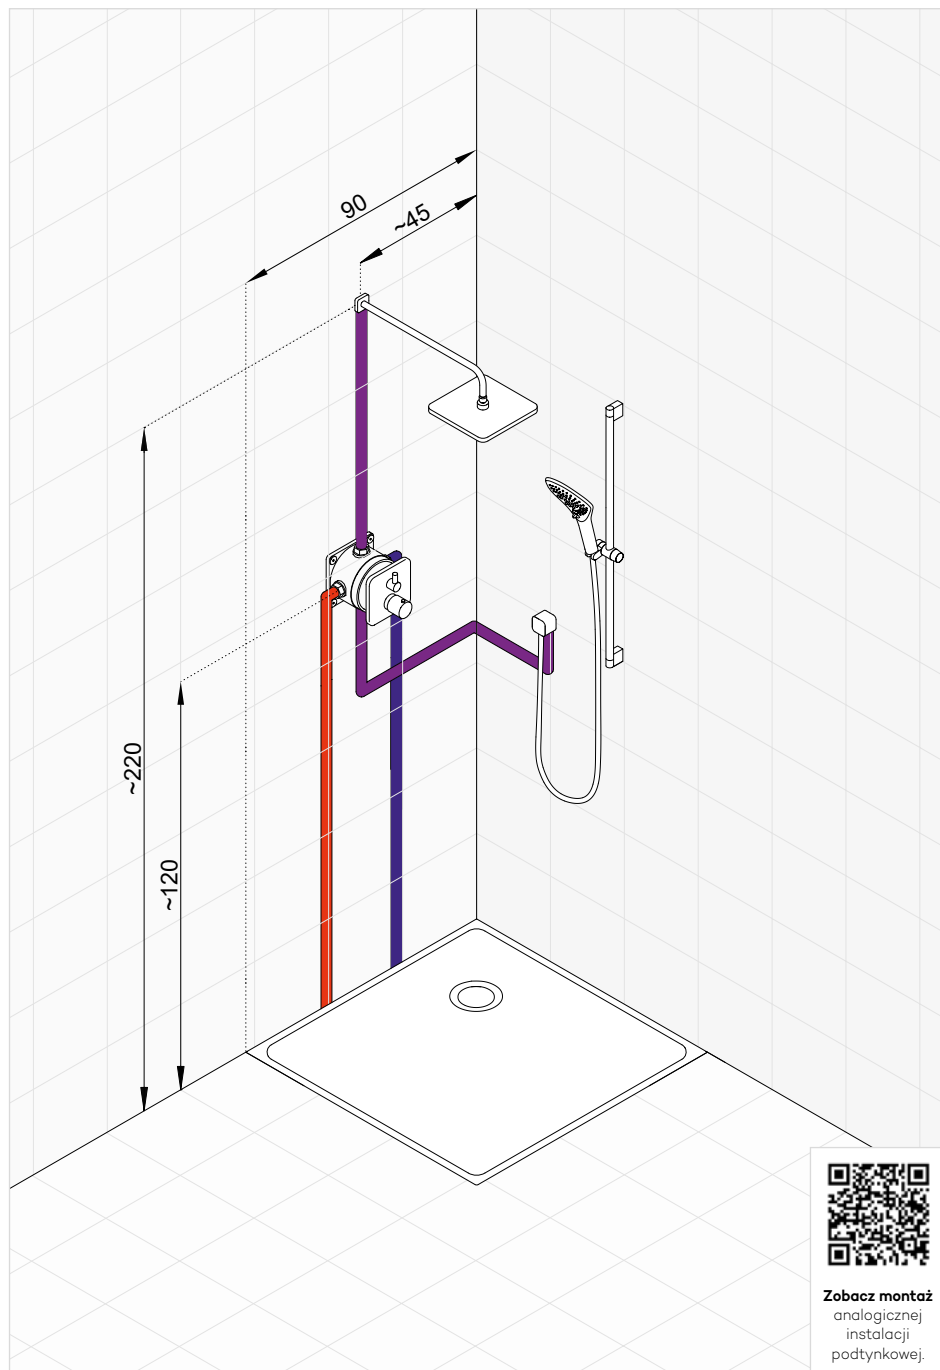

KLUDI AMBIENTA

Zobacz montaż
analogicznej
instalacji
podtynkowej.

Produkt	Opis produktu	Nr artykułu	PLN netto
	 KLUDI AMBIENTA podtynkowa bateria wannowo- natryskowa, element zewnętrzny z głowicą termostatyczną	538300575	3.373,60
	 KLUDI FLEXX.BOX element podtynkowy z modułem do przepłukiwania instalacji	88011	549,00
	 KLUDI A-QA ramię natrysku L = 400 mm	6653405-00	413,40
	 KLUDI A-QA głowica natrysku 300 x 300 mm narożniki soft-edge	6453005-00	1.192,70
	 KLUDI FIZZ zestaw natryskowy 3S L = 900 mm rączka natrysku KLUDI FIZZ 3S trzy rodzaje strumienia: deszczowy, miękki, masujący wąż natryskowy KLUDI SUPARAFLEX G 1/2 x G 1/2 x 1600 mm	6774005-00	878,30
	 KLUDI A-QA przyłącze kątowe do węża natryskowego, zawór zwrotny	6554305-00	271,50

Suma: 6.678,50