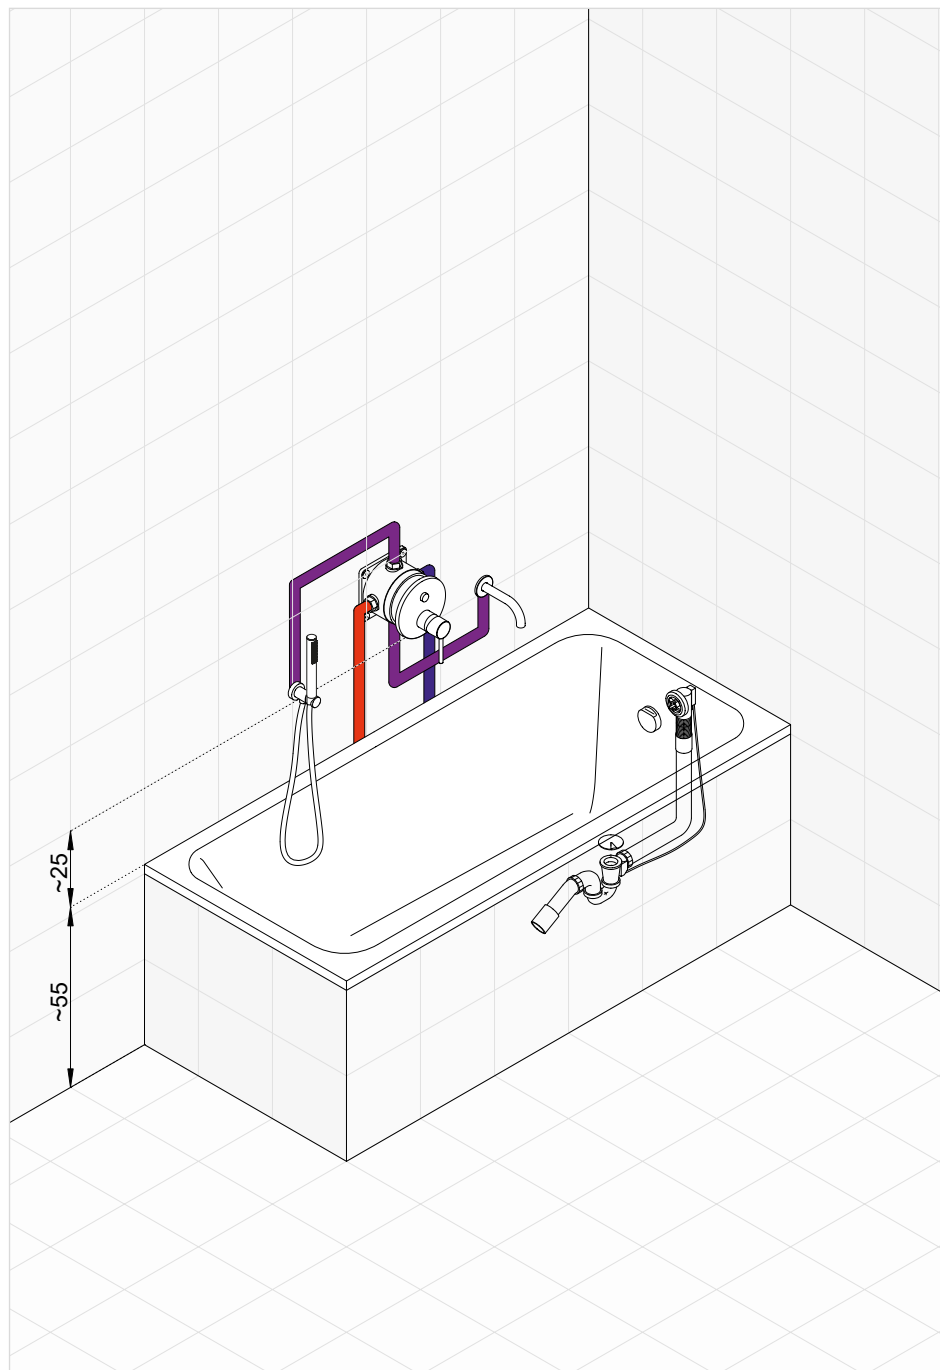

KLUDI BOZZ

Produkt	Opis produktu	Nr artykułu	PLN netto
	 KLUDI BOZZ podtynkowa bateria wannowo-natryskowa, element zewnętrzny, przełącznik PUSH&SWITCH, z głowicą ceramiczną	386593976	1.597,70
	 KLUDI FLEX.BOX element podtynkowy z modulem do przepłukiwania instalacji	88011	549,00
	 KLUDI NOVA FONTE rączka natrysku 1S strumień deszczowy	3912039-00	425,40
	 przylącze kątowe do węża natryskowego, ze ściennym uchwytem natryskowym zawór zwrotny	6054739-00	150,80
	 KLUDI SUPARAFLEX wąż natryskowy z nakrętkami stożkowymi G 1/2 x G 1/2 x 1250 mm	6107139-00	188,50
	 KLUDI BOZZ wylewka wannowa montaż naścienny	3850539	527,90

Suma: 3.439,30