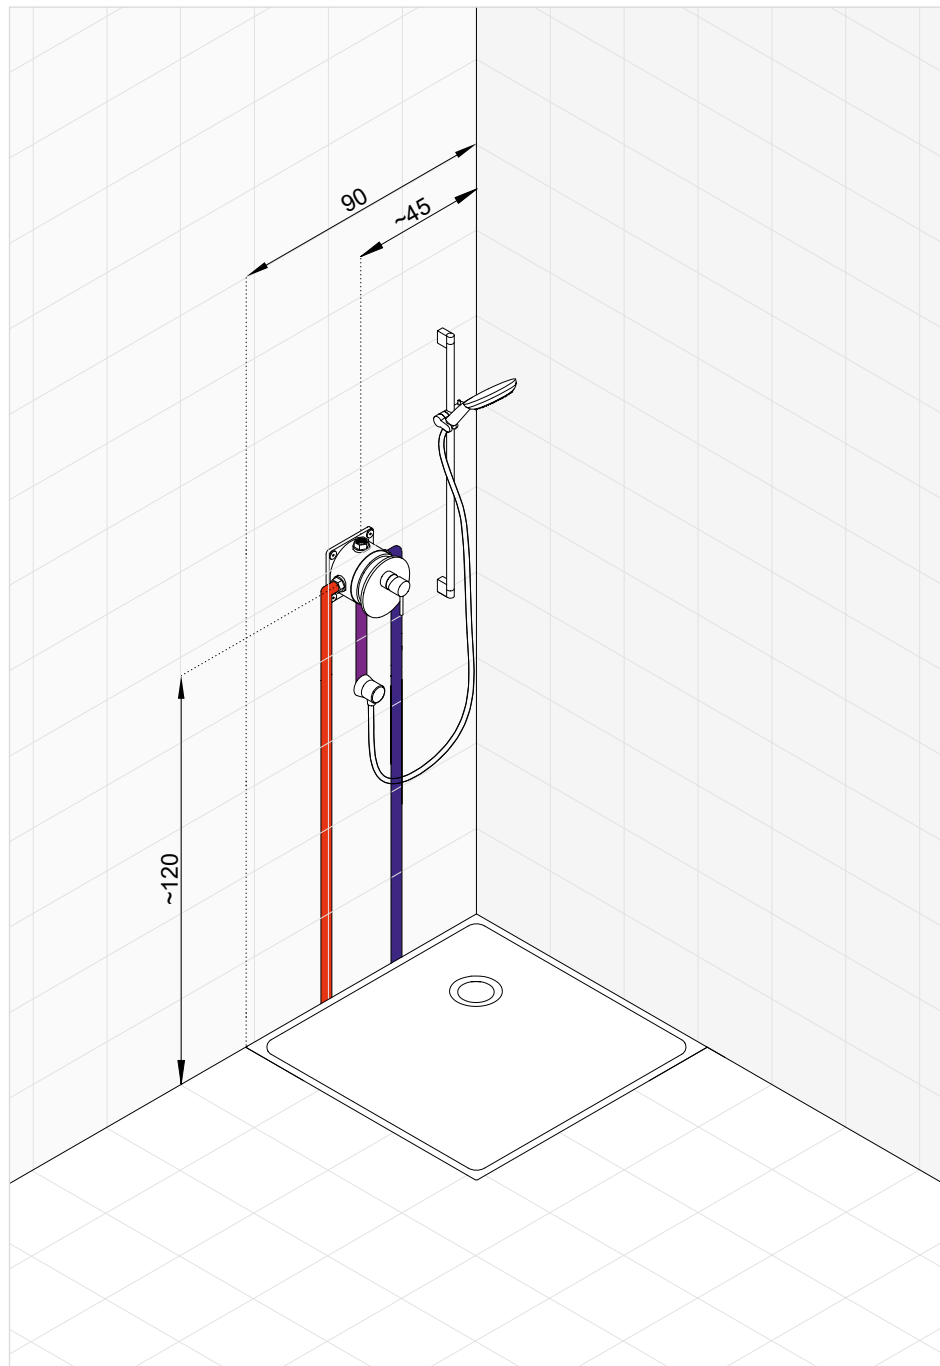

KLUDI BOZZ

Produkt	Opis produktu	Nr artykułu	PLN netto
	 KLUDI BOZZ podtynkowa bateria natryskowa element zewnętrzny z głowicą ceramiczną	386550576	971,90
	 KLUDI FLEXX.BOXX element podtynkowy z modułem do przepłukiwania instalacji	88011	549,00
	 KLUDI FRESHLINE zestaw natryskowy 1S L = 900 mm rączka natrysku KLUDI FRESHLINE 1S strumień deszczowy wąż natryskowy KLUDI SUPARAFLEX G 1/2 x G 1/2 x 1600 mm	6784005-00	697,40
	 przyłącze kątowe do węża natryskowego zawór zwrotny	6306105-00	174,80

Suma: 2.393,10