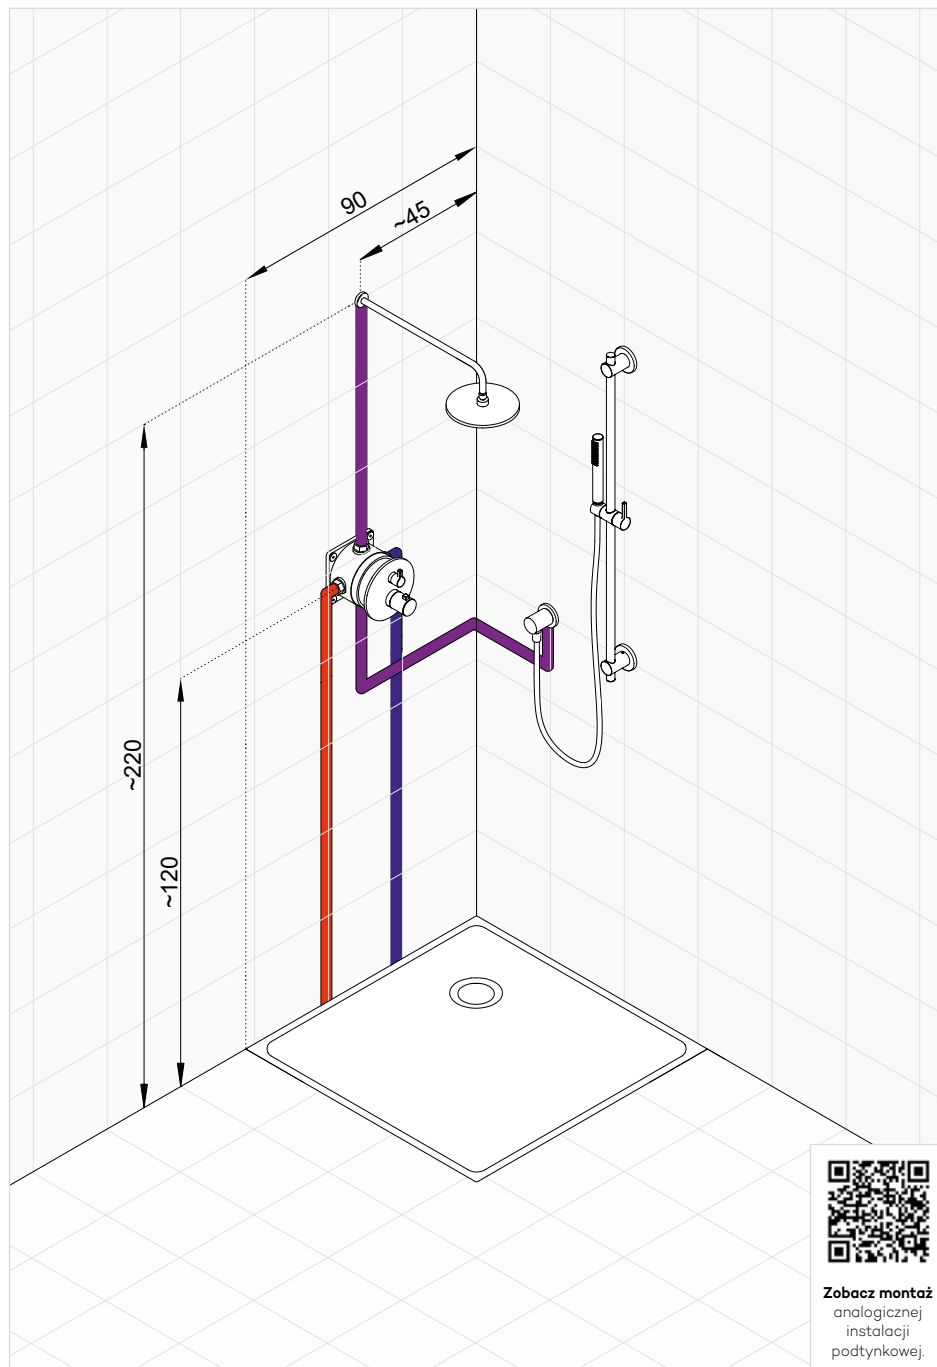

KLUDI NOVA FONTE

Zobacz montaż analogicznej instalacji podtynkowej.

Produkt	Opis produktu	Nr artykułu	PLN netto
	KLUDI NOVA FONTE Puristic podtynkowa bateria wannowo-natryskowa, element zewnętrzny z głowicą termostatyczną	208303915	3.407,40
	KLUDI FLEXX.BOXX element podtynkowy z modulem do przepłukiwania instalacji	88011	549,00
	KLUDI A-QA ramię natrysku L = 400 mm	6651439-00	531,20
	KLUDI A-QA głowica natrysku 300 mm	6433087-00	1.355,60
	KLUDI NOVA FONTE Puristic zestaw natryskowy 1S L = 900 mm rączka natrysku KLUDI NOVA FONTE 1S strumień deszczowy wąż natryskowy KLUDI SUPARAFLEX G 1/2 x G 1/2 x 1600 mm	2084039-15	1.859,10
	KLUDI NOVA FONTE Puristic przyłącze kątowe do węża natryskowego DN 15 wykonane z metalu, zawór zwrotny odprowadzenie natrysku G 1/2	2054339-15	551,00

Suma: 8.253,30