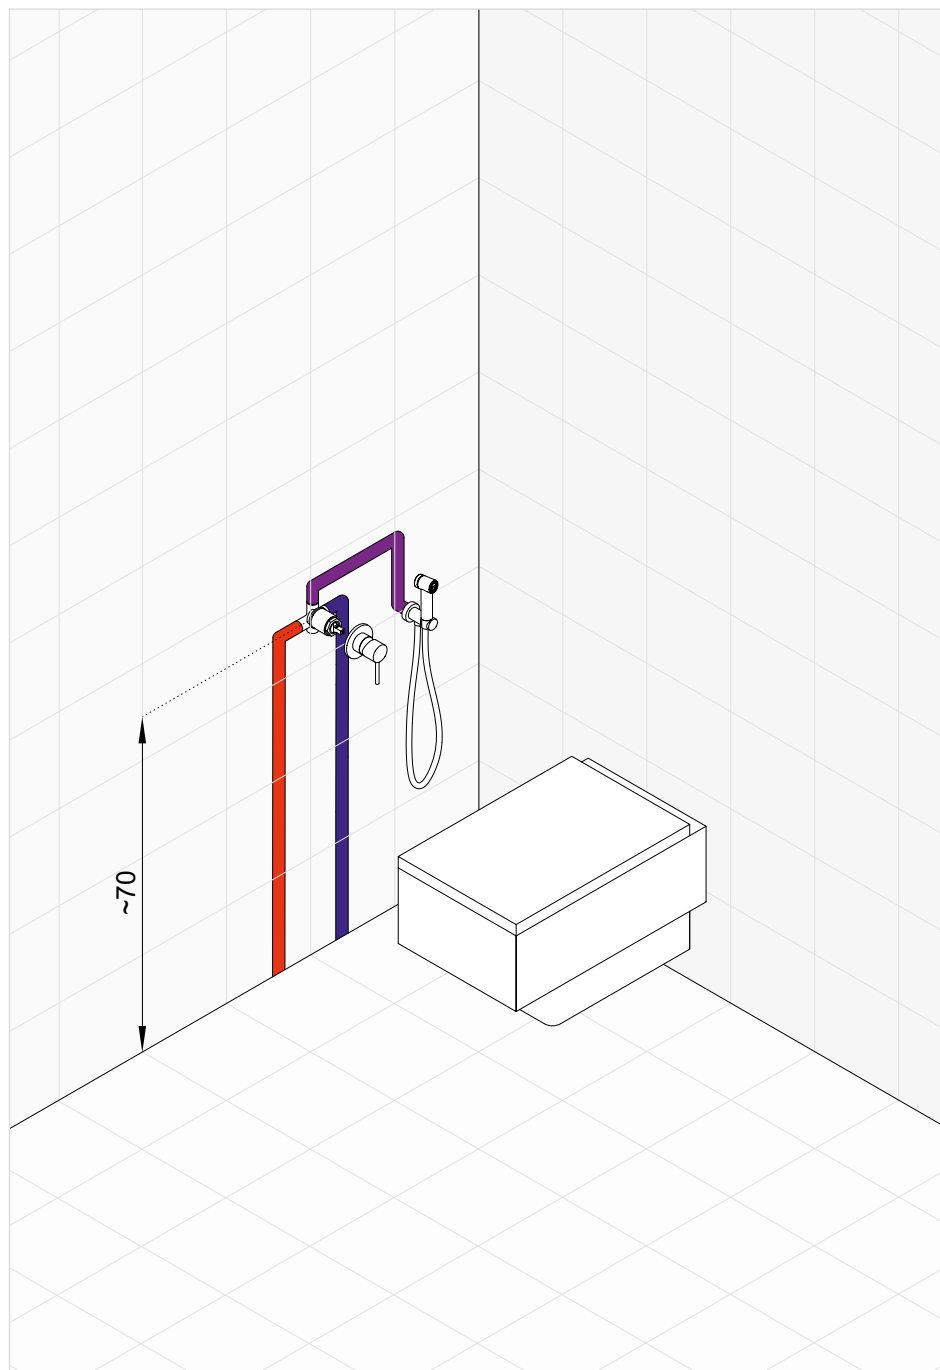

KLUDI BOZZ

Produkt	Opis produktu	Nr artykułu	PLN netto
	KLUDI BOZZ zestaw higieniczny - komplet element podtynkowy do baterii natryskowej zestaw elementów wewnętrznych zestaw natynkowych elementów wykończeniowych natrysk higieniczny wąż natryskowy 1250 mm przyłącze kątowe do węża natryskowego ze ściennym uchwytem natryskowym	389990576	1.152,60
	KLUDI BOZZ zestaw higieniczny - komplet element podtynkowy do baterii natryskowej zestaw elementów wewnętrznych zestaw natynkowych elementów wykończeniowych natrysk higieniczny wąż natryskowy 1250 mm przyłącze kątowe do węża natryskowego ze ściennym uchwytem natryskowym	389980576	1.152,60
	KLUDI BOZZ zestaw higieniczny - komplet element podtynkowy do baterii natryskowej zestaw elementów wewnętrznych zestaw natynkowych elementów wykończeniowych natrysk higieniczny wąż natryskowy 1250 mm przyłącze kątowe do węża natryskowego ze ściennym uchwytem natryskowym	389983976	1.498,40
	KLUDI BOZZ zestaw higieniczny - komplet element podtynkowy do baterii natryskowej zestaw elementów wewnętrznych zestaw natynkowych elementów wykończeniowych natrysk higieniczny wąż natryskowy 1250 mm przyłącze kątowe do węża natryskowego ze ściennym uchwytem natryskowym	389985376	1.498,40