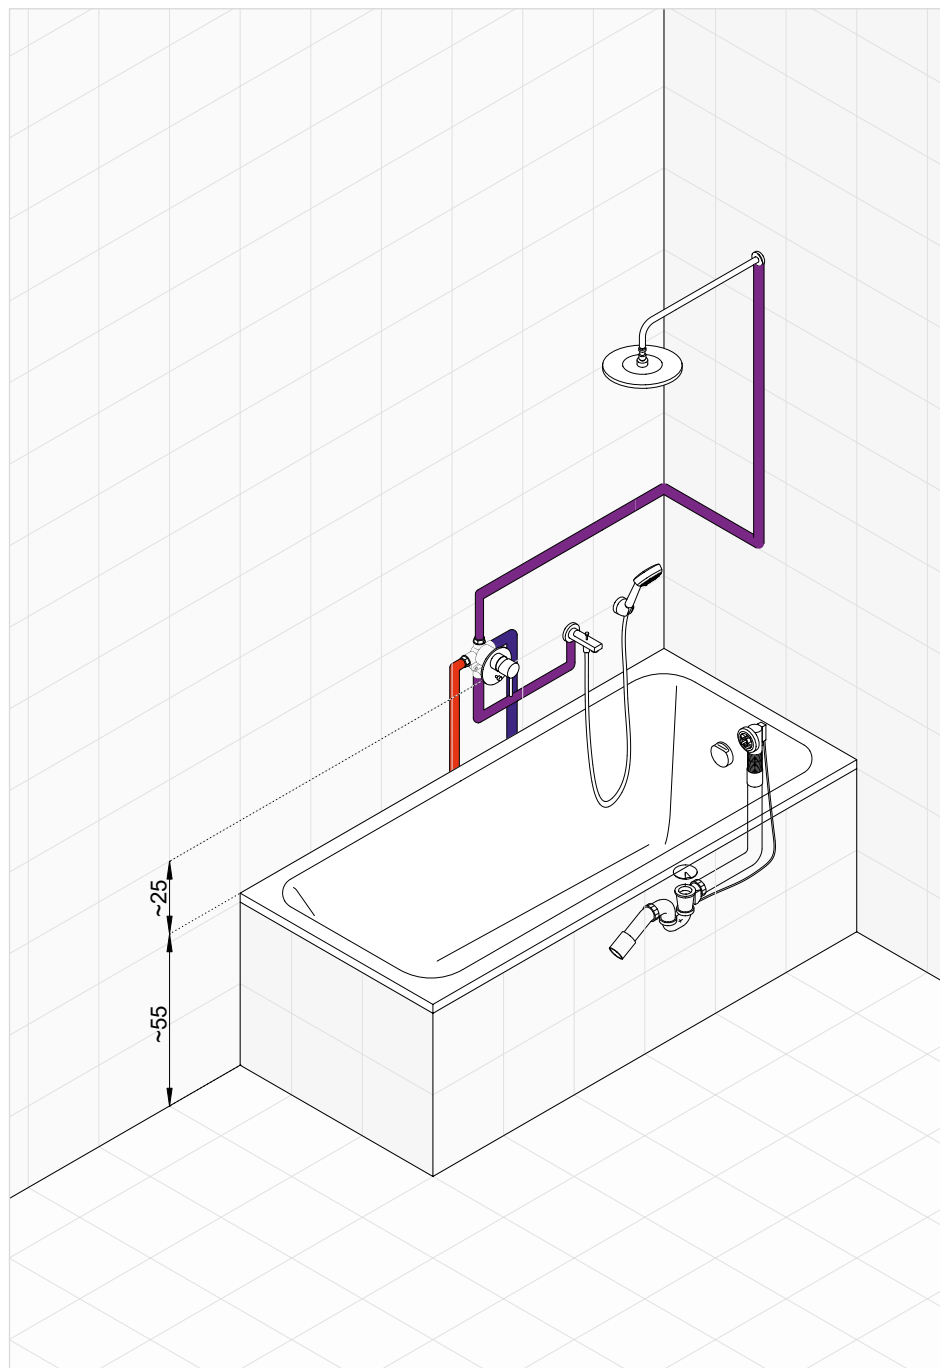

### KLUDI A-QA

przyłącze kątowe do węża natryskowego ze ściennym  
uchwytem natryskowym  
zawór zwrotny

Cena zestawu: 3.572,70

Nr art. 406300575

# KLUDI BOZZ

Produkt

Opis produktu