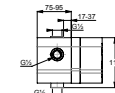

# KLUDI PURE&EASY

Produkt

Opis produktu

**KLUDI PURE&EASY**  
podtynkowa bateria wannowo-natryskowa  
element zewnętrzny

**KLUDI**  
element podtynkowy  
z głowicą ceramiczną

**KLUDI A-QA**  
ramię natrysku  
L = 400 mm