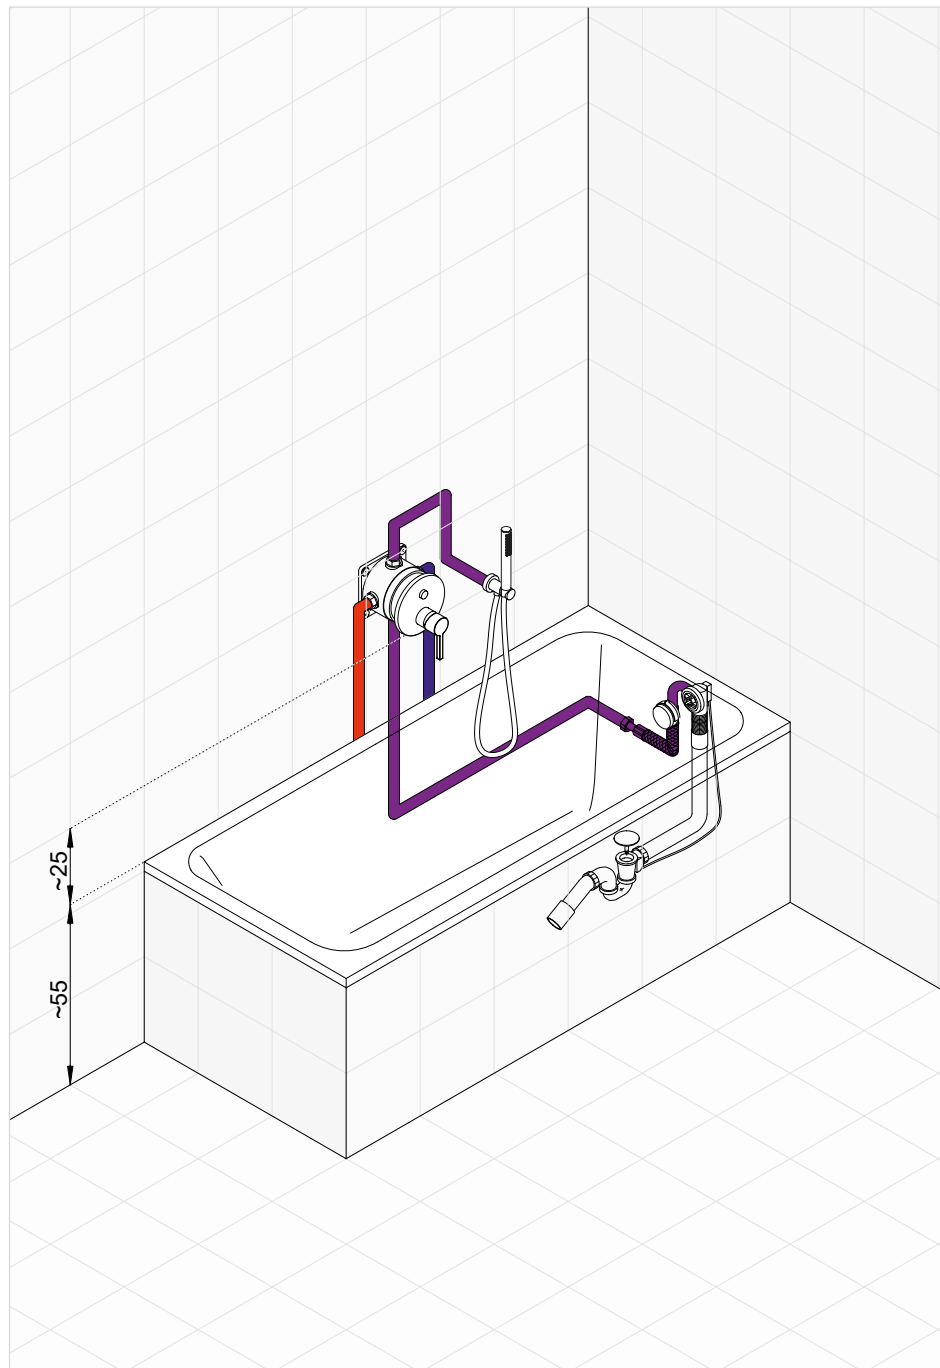

KLUDI NOVA FONTE

Produkt	Opis produktu	Nr artykułu	PLN netto
	KLUDI NOVA FONTE Puristic podtynkowa bateria wannowo-natryskowa, element zewnętrzny, przełącznik PUSH&SWITCH, z głowicą ceramiczną	206590515	1.815,40
	KLUDI FLEXX.BOXX element podtynkowy z modulem do przepłukiwania instalacji	88011	549,00
	KLUDI NOVA FONTE rączka natrysku 1S strumień deszczowy	3912005-00	327,20
	KLUDI SUPARAFLEX wąż natryskowy z nakrętkami stożkowymi G 1/2 x G 1/2 x 1250 mm	6107105-00	136,00
	przyłącze kątowe do węża natryskowego, ze ściennym uchwytem natryskowym zawór zwrotny	6054705-00	125,80
	KLUDI ROTEXA MULTI zestaw odpływowo-przelewowy G 1 1/2	2120005N-00	1.060,20
	Nirosta wąż ciśnieniowy L = 600 mm	6115000-00	218,00

Suma: 4.231,60