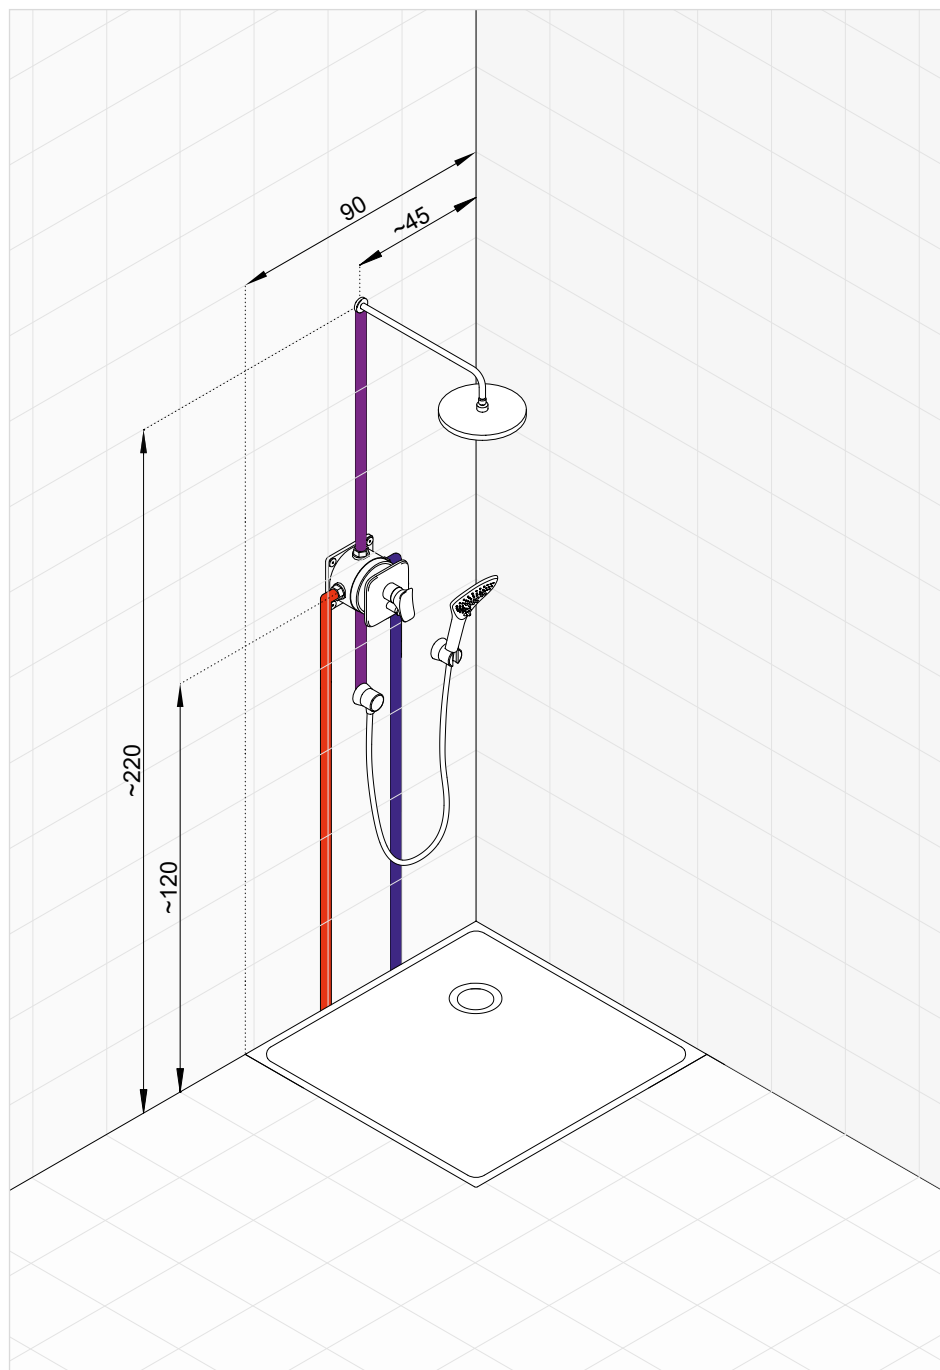

KLUDI AMBIENTA

Produkt	Opis produktu	Nr artykułu	PLN netto
	 KLUDI AMBIENTA podtynkowa bateria wannowo-natryskowa, element zewnętrzny z głowicą ceramiczną	536500575	1797,30
	 KLUDI FLEXX.BOX element podtynkowy z modulem do przepłukiwania instalacji	88011	549,00
	 KLUDI A-QA ramię natrysku L = 400 mm	6651405-00	413,40
	 KLUDI A-QA głowica natrysku 400 mm	6434005-00	1903,40
	 KLUDI FIZZ zestaw wannowo-natryskowy 3S rączka natrysku KLUDI FIZZ 3S trzy rodzaje strumienia: deszczowy, miękki, masujący wąż natryskowy KLUDI SUPARAFLEX G 1/2 x G 1/2 x 1250 mm	6775005-00	556,20
	 przyłącze kątowe do węża natryskowego zawór zwrotny	6306105-00	174,80

Suma: 5.394,10