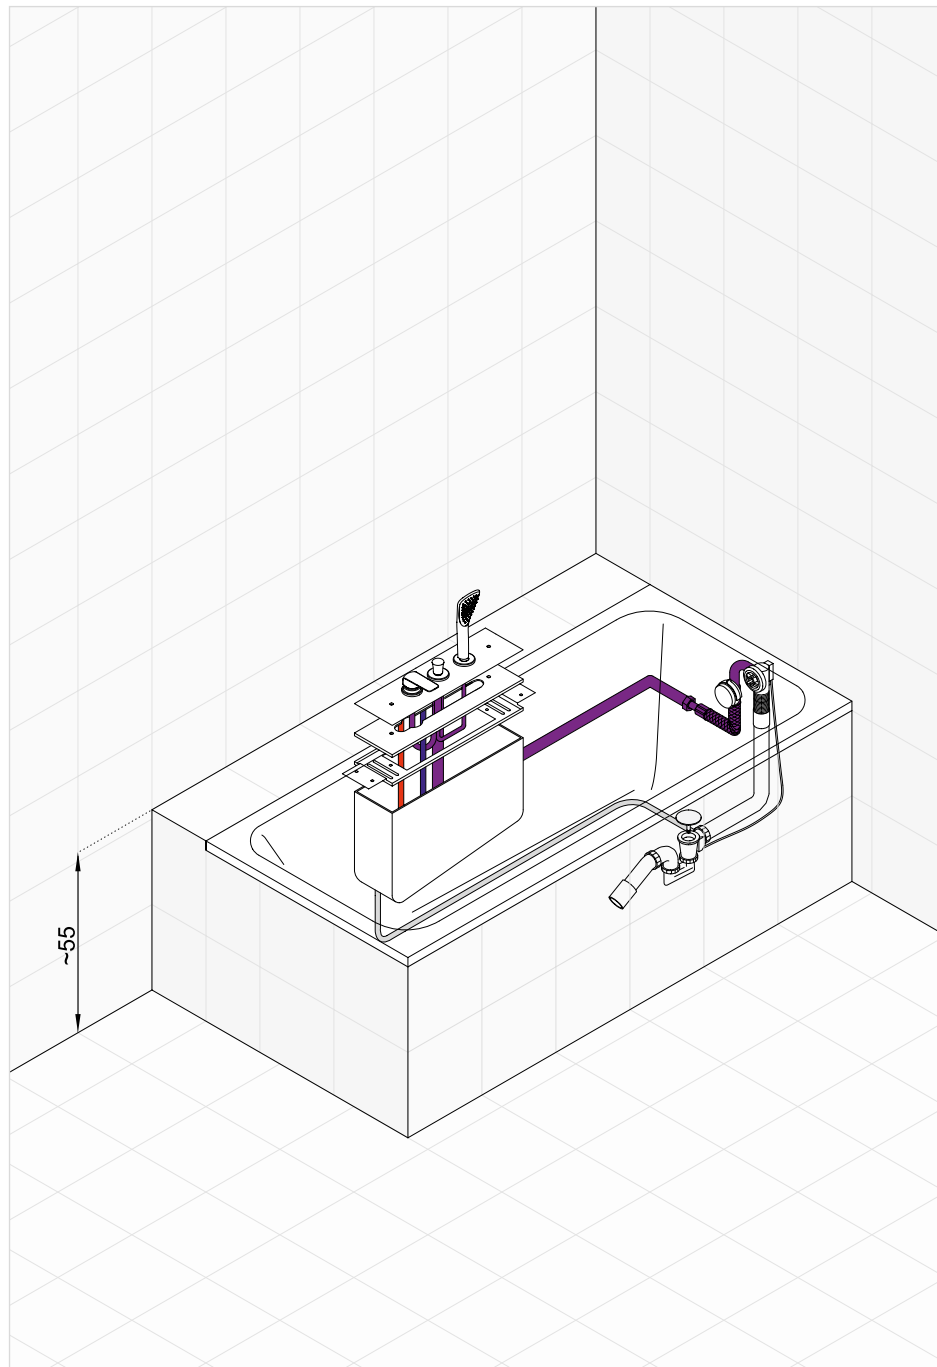

KLUDI AMEO

Produkt	Opis produktu	Nr artykułu	PLN netto
	KLUDI AMEO jednouchwytna bateria wannowo - natryskowa montaż trójtorowy głowica ceramiczna z ogranicznikiem wypływu gorącej wody automat. przełącznik natrysk/wanna wyciągana rączka natrysku wąż natryskowy 1500 mm wąż ciśnieniowy 500 mm zawór zwrotny bez wylewki wannowej	414480575	3.021,10
	blok montażowy do armatury trójtorowej zestaw elementów zewnętrznych funkcja napełniania wanny przez przelew klasa przepływu C perlator s-pointer M 24 x 1 z dwoma węzami ciśnieniowymi G 1/2 x G 1/2 x 400 mm do podłączenia z zaworem kątowym z ochronnym pojemnikiem na wodę zawierającym zawór zwrotny z węzłem przyłączeniowym z zaciskami zestaw odpływowo-przelewowy G 1 1/2 z odpływem skraplającej się wody do zapłytkowania lub stosowania z zewnętrzną płytą montażową bez zestawu śrub 76 156 05-00 bez zewnętrznej płyty montażowej 16 024 05	7880205-00	6.277,70
	zewnętrzna płyta montażowa do art. 78 802 05-00	1602405	1.754,10
	zestaw śrub do płyty montażowej 16 024 05 i bloku montażowego 78 802 05-00	7615605-00	29,60

Suma: 11.082,50