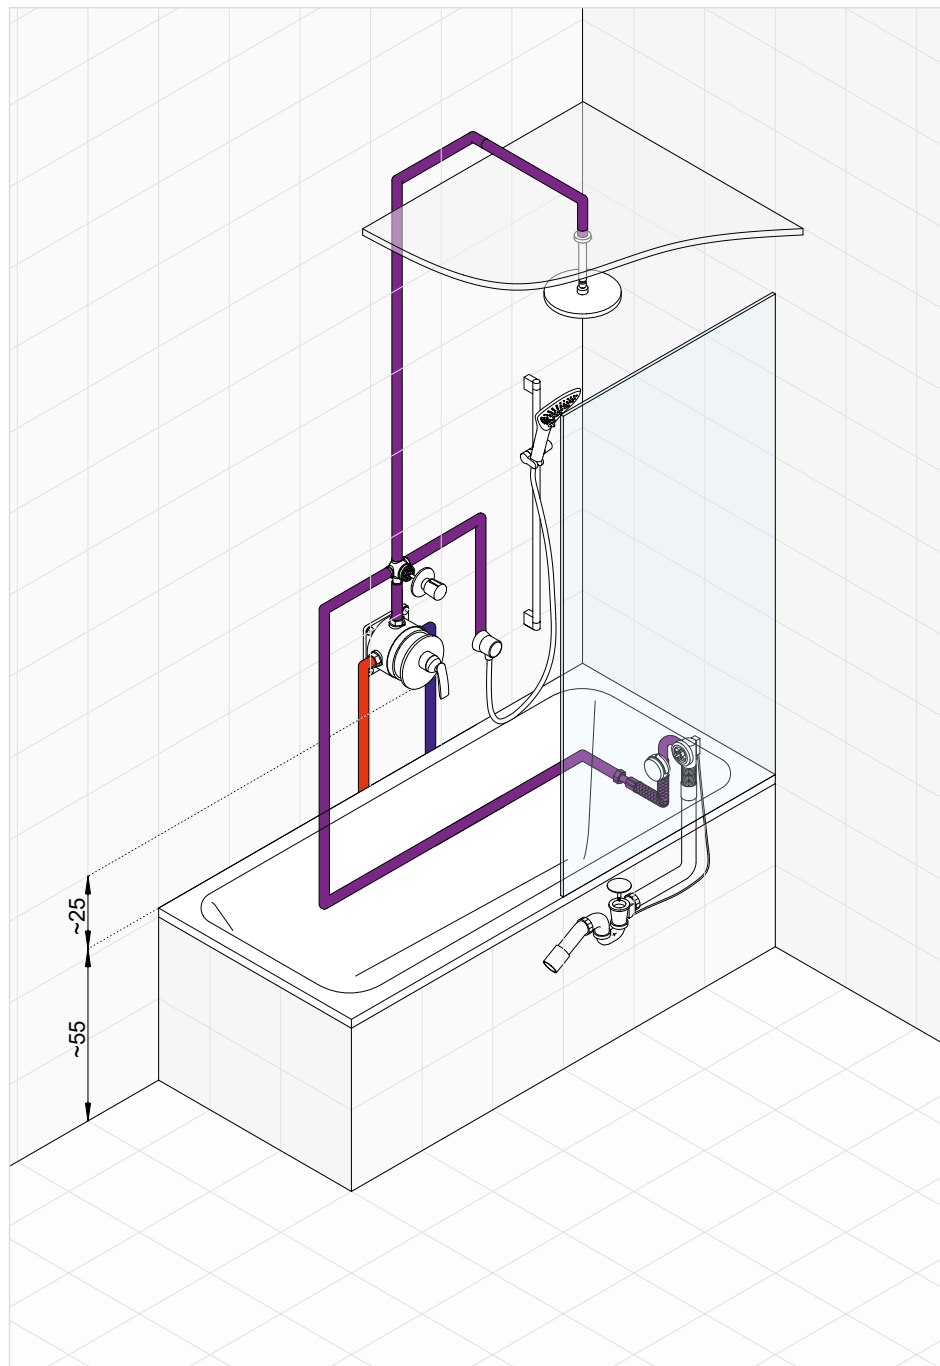

KLUDI BALANCE

Produkt	Opis produktu	Nr artykułu	PLN netto
	 KLUDI BALANCE podtynkowa bateria natryskowa element zewnętrzny z głowicą ceramiczną	526550575	1372,00
	 KLUDI FLEXX.BOXX element podtynkowy z modułem do przepłukiwania instalacji	88011	549,00
	 KLUDI A-QA suftowe ramię natrysku L = 150 mm	6651505-00	273,70
	 KLUDI A-QA głowica natrysku 300 mm	6433005-00	1097,40
	 KLUDI FIZZ zestaw natryskowy 3S L = 900 mm rączka natrysku KLUDI FIZZ 3S trzy rodzaje strumienia: deszczowy, miękki, masujący wąż natryskowy KLUDI SUPARAFLEX G 1/2 x G 1/2 x 1600 mm	6774005-00	878,30
	 przyłącze kątowe do węża natryskowego zawór zwrotny	6306105-00	174,80
	 KLUDI BALANCE przełącznik trzykierunkowy zestaw elementów zewnętrznych	528460575	1017,90
	 KLUDI przełącznik trzykierunkowy zestaw elementów podtynkowych	29757	765,40
	 KLUDI ROTEXA MULTI zestaw odpływowo-przelewowy G 1 1/2	2120005N-00	1060,20
	 Nirosta wąż ciśnieniowy L = 600 mm	6115000-00	218,00

Suma: 7406,70