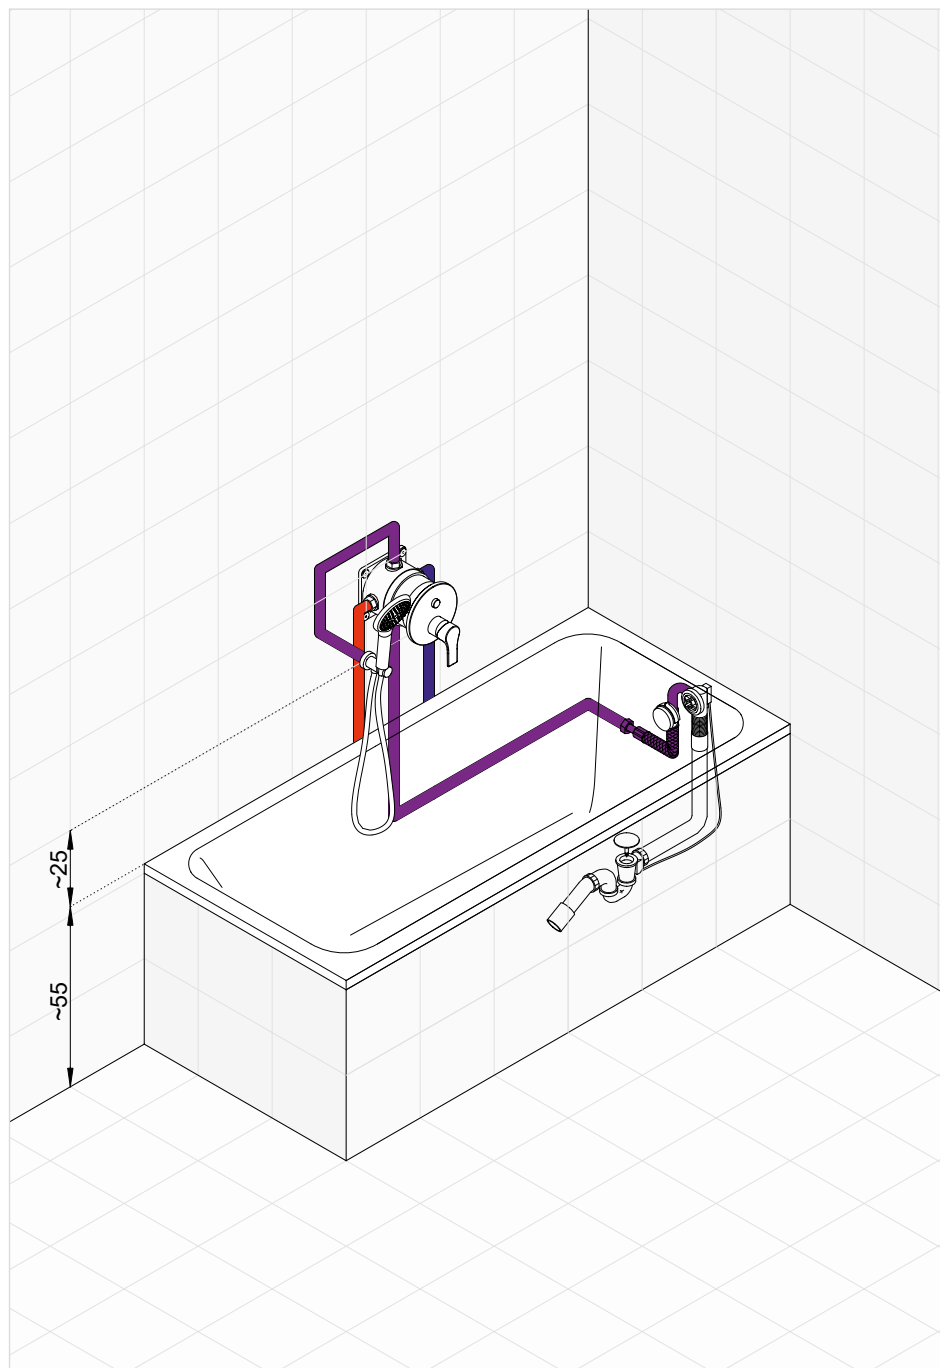

KLUDI ZENTA SL

Produkt	Opis produktu	Nr artykułu	PLN netto
	 KLUDI ZENTA SL podtynkowa bateria wannowo-natryskowa, element zewnętrzny, przełącznik PUSH&SWITCH, z głowicą ceramiczną	486590565	1175,30
	 KLUDI FLEX.BOXX element podtynkowy z modulem do przepłukiwania instalacji	88011	549,00
	 KLUDI FRESHLINE rączka natrysku 1S strumień deszczowy	6780005-00	232,70
	 KLUDI SUPARAFLEX wąż natryskowy z nakrętkami stożkowymi G 1/2 x G 1/2 x 1250 mm	6107105-00	136,00
	 przyłącze kątowe do węża natryskowego, ze ściennym uchwytem natryskowym zawór zwrotny	6054705-00	125,80
	 KLUDI ROTEXA MULTI zestaw odpływowo-przelewowy G 1 1/2	2120005N-00	1.060,20
	 Nirosta wąż ciśnieniowy L = 600 mm	6115000-00	218,00

Suma: 3.497,00