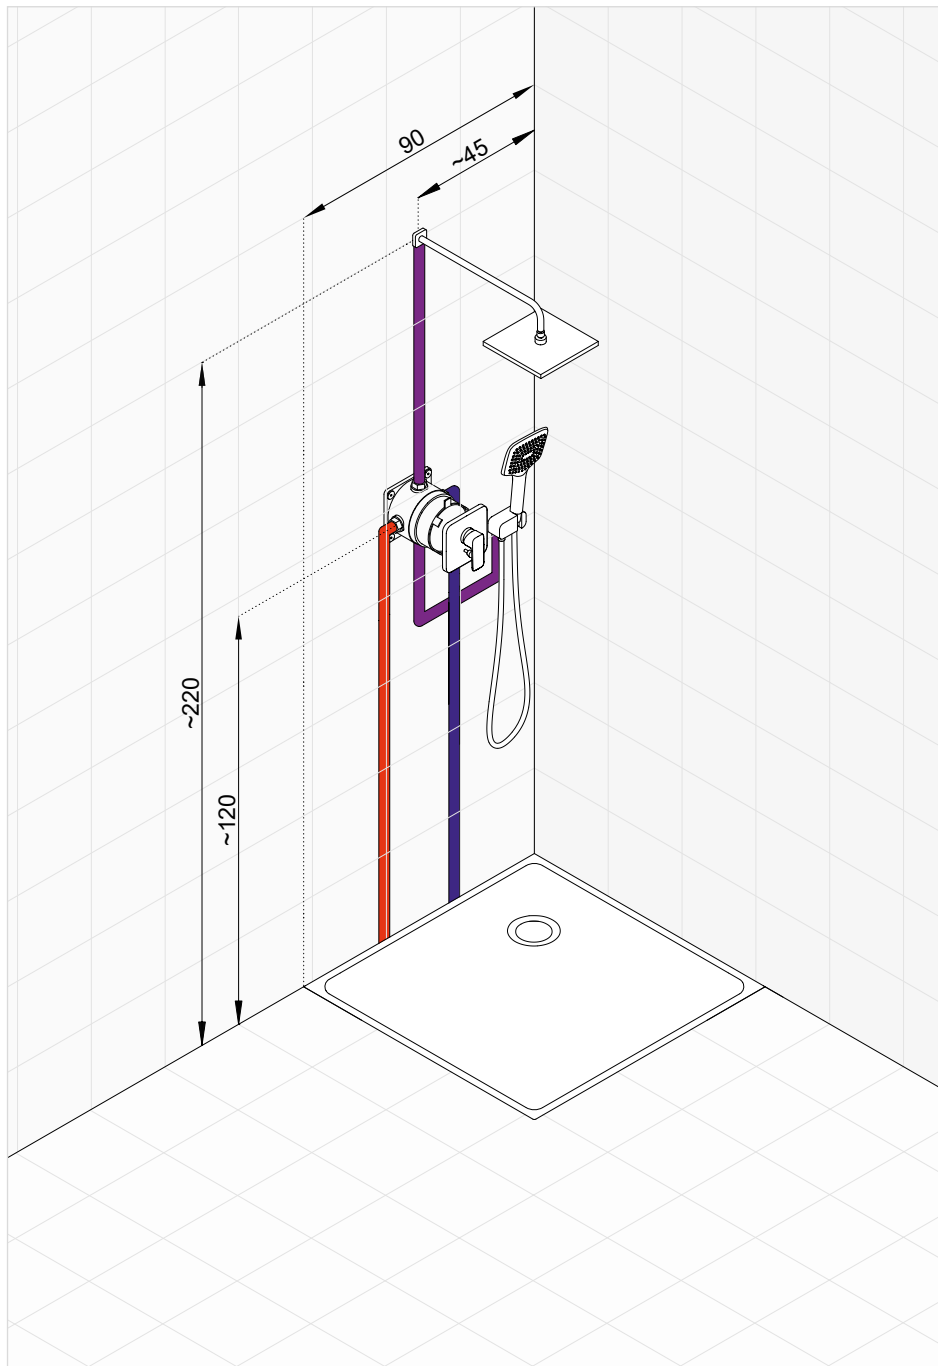

KLUDI PURE&STYLE