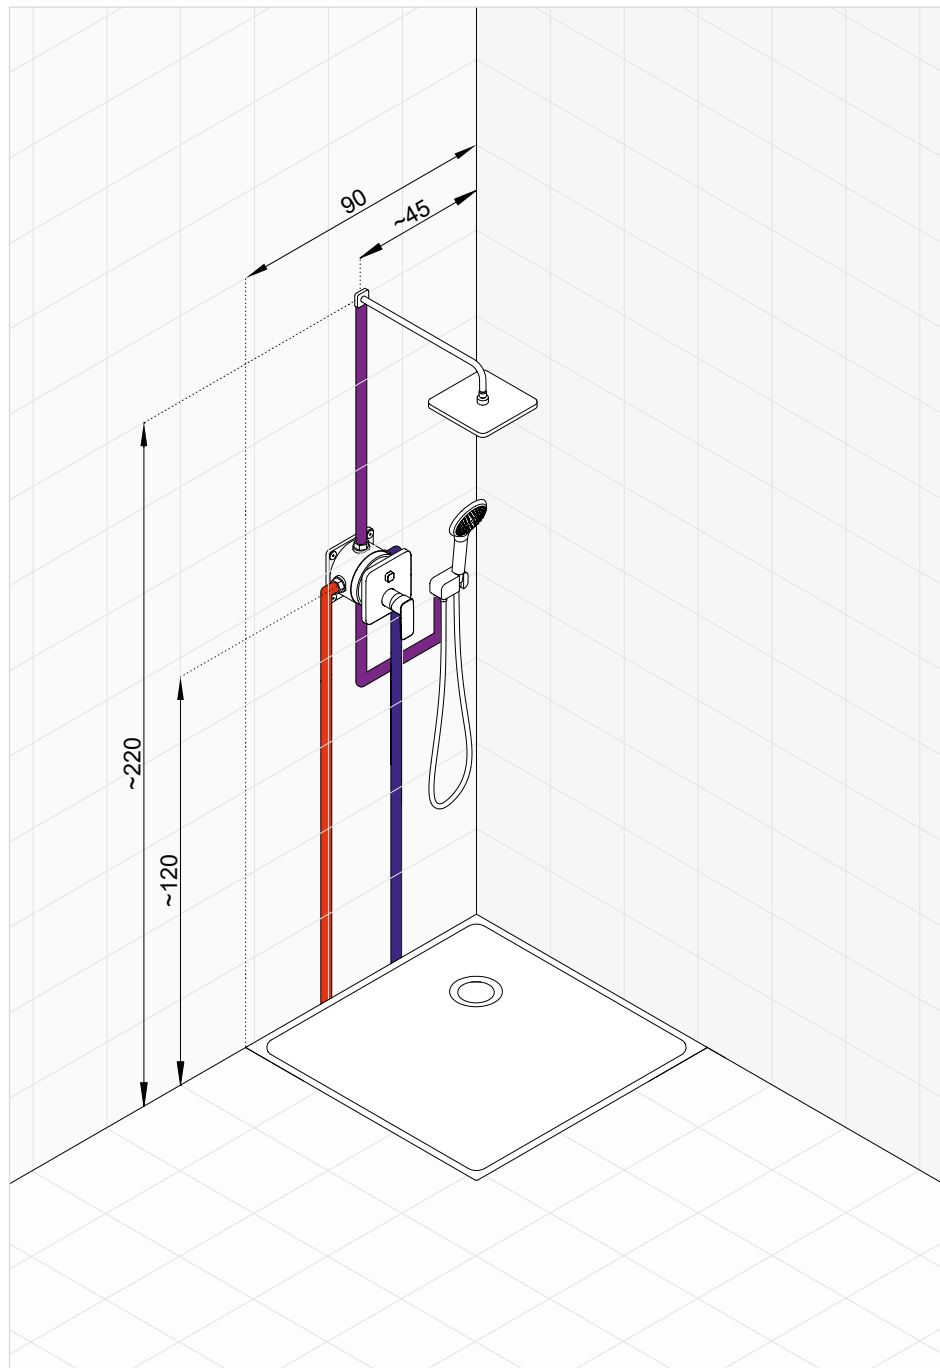

KLUDI PURE&STYLE

Produkt	Opis produktu	Nr artykułu	PLN netto
	 KLUDI PURE&STYLE podtynkowa bateria wannowo-natryskowa, element zewnętrzny, przełącznik PUSH&SWITCH, z głowicą ceramiczną	406590575	1.244,20
	 KLUDI FLEXX.BOXX element podtynkowy z modułem do przepłukiwania instalacji	88011	549,00
	 KLUDI A-QA ramię natrysku L = 400 mm	6653405-00	413,40
	 KLUDI A-QA głowica natrysku 300 x 300 mm narożniki soft-edge	6453005-00	1.192,70
	 KLUDI FRESHLINE zestaw wannowo-natryskowy 1S rączka natrysku KLUDI FRESHLINE 1S wąż natryskowy KLUDI SUPARAFLEX G 1/2 x G 1/2 x 1250 mm przyłącze kątowe do węża natryskowego ze ściennym uchwytem natryskowym zawór zwrotny	6787005-00	532,10

Suma: 3.931,40