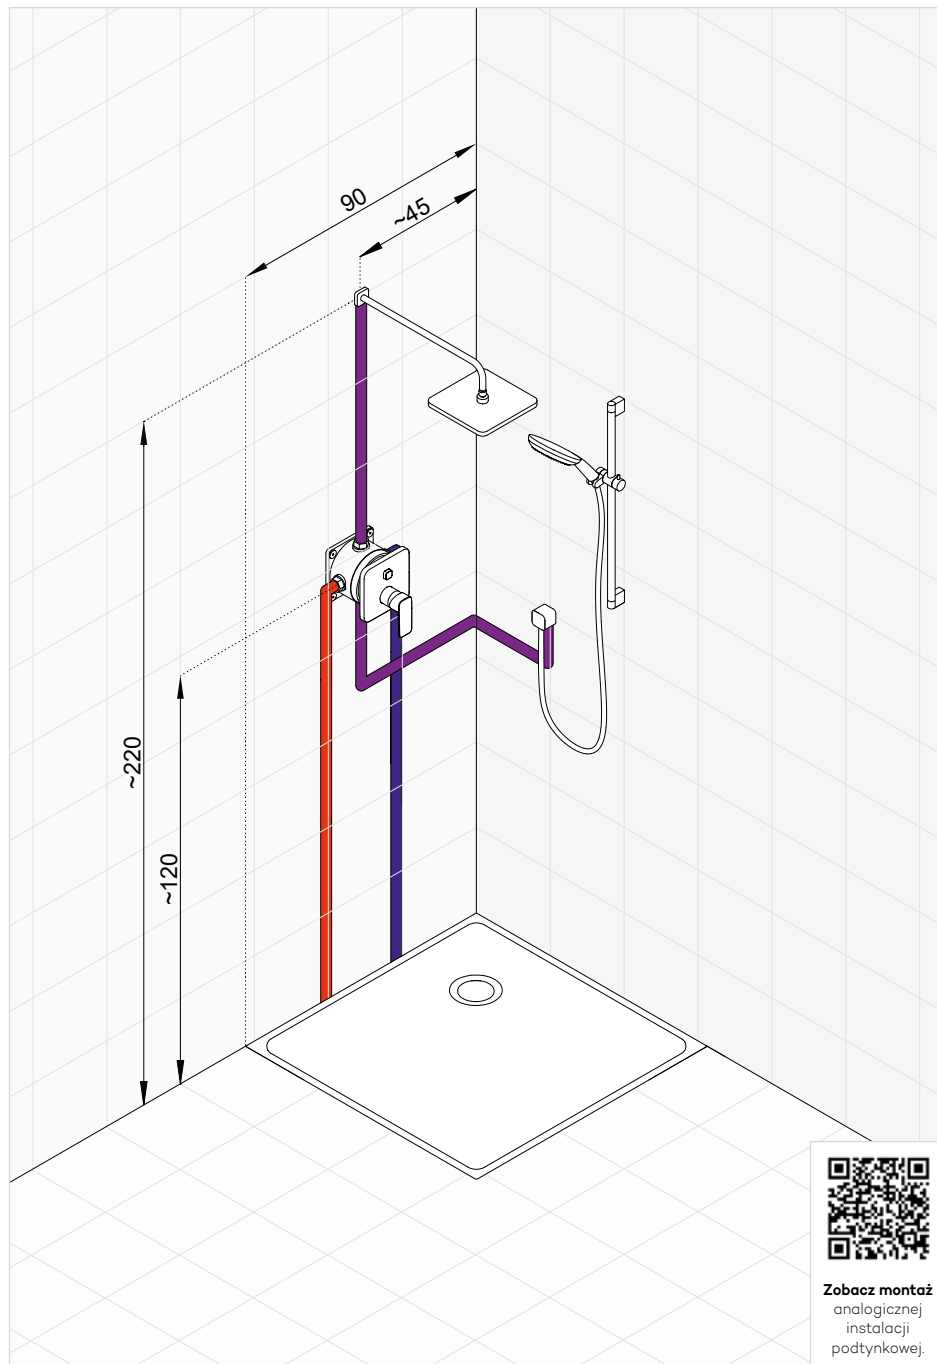

KLUDI PURE&STYLE

Zobacz montaż analogicznej instalacji podtynkowej.

Produkt	Opis produktu	Nr artykułu	PLN netto
	 KLUDI PURE&STYLE podtynkowa bateria wannowo-natryskowa, element zewnętrzny, przełącznik PUSH&SWITCH, z głowicą ceramiczną	406590575	1.244,20
	 KLUDI FLEX.BOXX element podtynkowy z modulem do przepłukiwania instalacji	88011	549,00
	 KLUDI A-QA ramię natrysku L = 400 mm	6653405-00	413,40
	 KLUDI A-QA głowica natrysku 300 x 300 mm narożniki soft-edge	6453005-00	1.192,70
	 KLUDI FRESHLINE zestaw natryskowy 1S L = 600 mm rączka natrysku KLUDI FRESHLINE 1S strumień deszczowy wąż natryskowy KLUDI SUPARAFLEX G 1/2 x G 1/2 x 1600 mm	6783005-00	630,70
	 KLUDI A-QA przyłącze kątowe do węża natryskowego, zawór zwrotny	6554305-00	271,50

Suma: 4.301,50