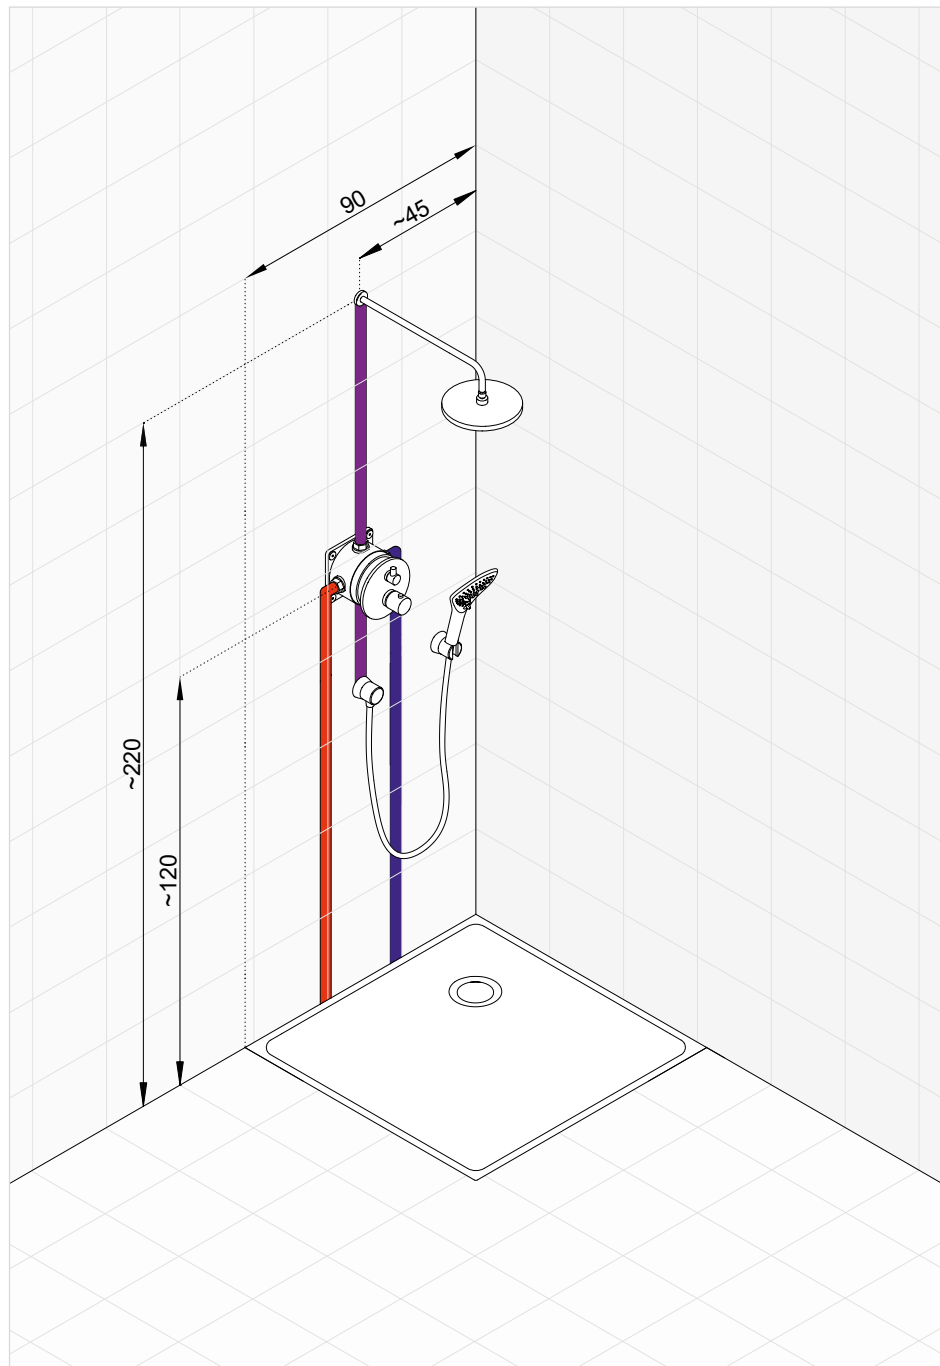

KLUDI BALANCE

Produkt	Opis produktu	Nr artykułu	PLN netto
	KLUDI BALANCE podtynkowa bateria wannowo-natryskowa, element zewnętrzny z głowicą termostatyczną	528300575	2961,80
	KLUDI FLEXX.BOX element podtynkowy z modułem do przepłukiwania instalacji	88011	549,00
	KLUDI A-QA ramię natrysku L = 400 mm	6651405-00	413,40
	KLUDI A-QA głowica natrysku 300 mm	6433005-00	1097,40
	KLUDI FIZZ zestaw wannowo-natryskowy 3S rączka natrysku KLUDI FIZZ 3S trzy rodzaje strumienia: deszczowy, miękki, masujący wąż natryskowy KLUDI SUPARAFLEX G 1/2 x G 1/2 x 1250 mm	6775005-00	556,20
	przyłącze kątowe do węża natryskowego zawór zwrotny	6306105-00	174,80

Suma: 5.752,60