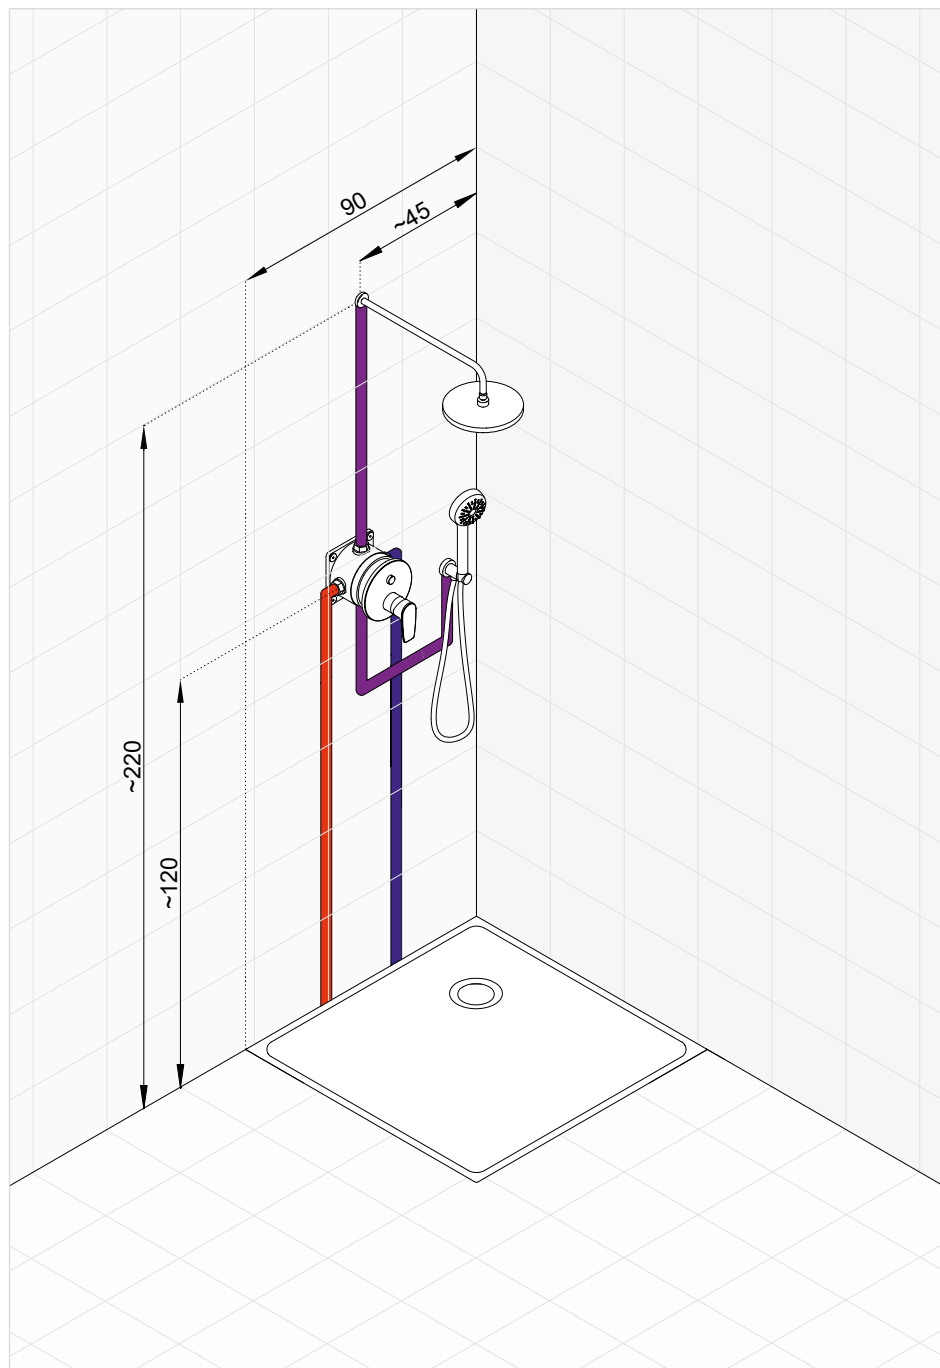

KLUDI PURE&SOLID

Produkt	Opis produktu	Nr artykułu	PLN netto
	 KLUDI PURE&SOLID podtynkowa bateria wannowo-natryskowa, element zewnętrzny, przełącznik PUSH&SWITCH, z głowicą ceramiczną	346590575	1039,60
	 KLUDI FLEXX.BOXX element podtynkowy z modułem do przepłukiwania instalacji	88011	549,00
	 KLUDI A-QA ramię natrysku L = 400 mm	6651405-00	413,40
	 KLUDI A-QA głowica natrysku 300 mm	6433005-00	1097,40
	 KLUDI LOGO rączka natrysku 1S strumień deszczowy	6810005-00	115,70
	 przyłącze kątowe do węża natryskowego, ze ściennym uchwytem natryskowym zawór zwrotny	6054705-00	125,80
	 KLUDI SUPARAFLEX wąż natryskowy z nakrętkami stożkowymi G 1/2 x G 1/2 x 1250 mm	6107105-00	136,00

Suma: 3.476,90