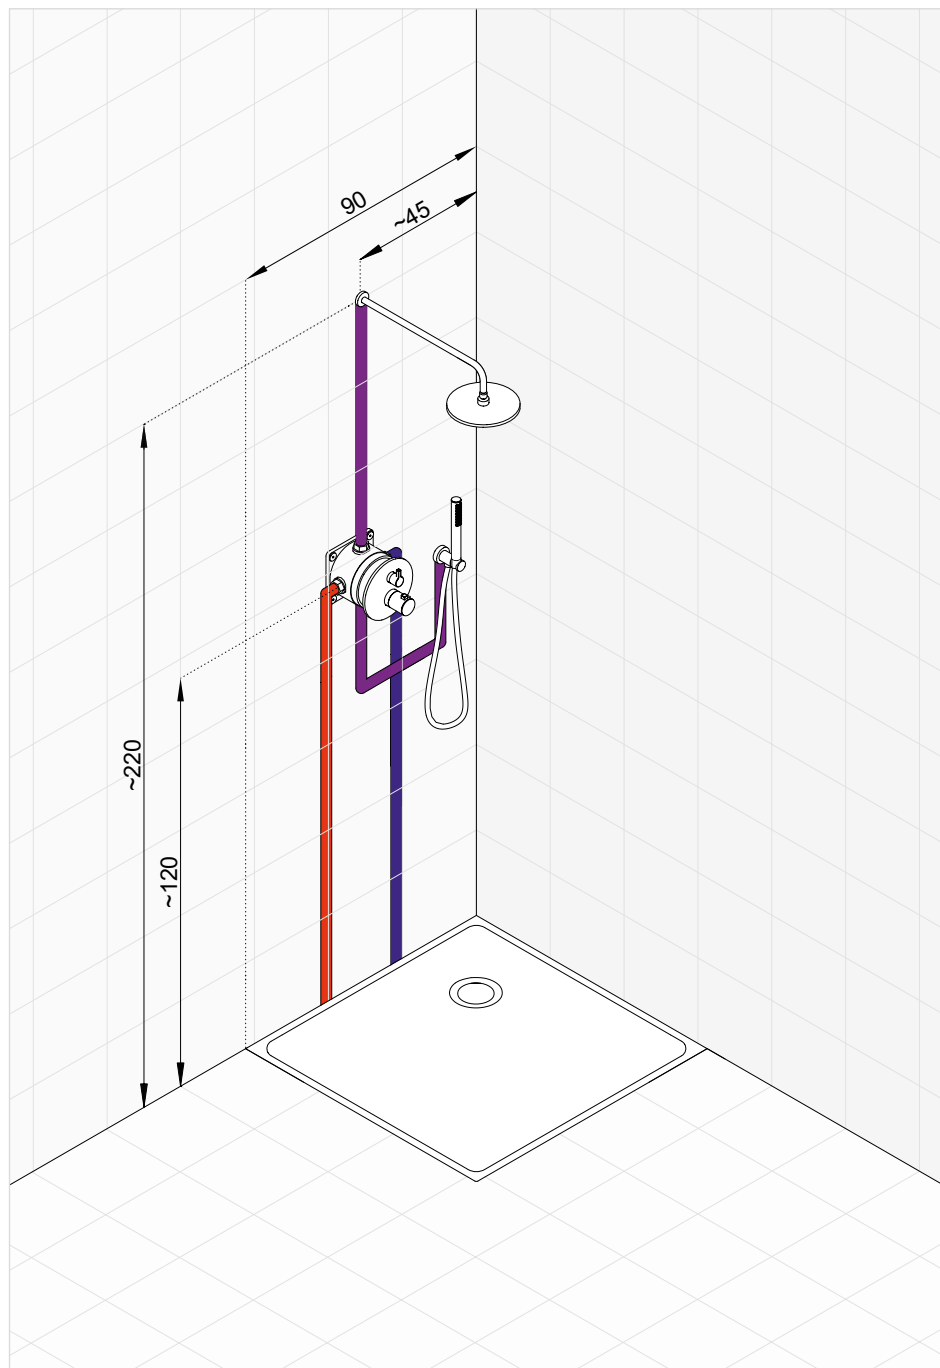

KLUDI NOVA FONTE

Produkt	Opis produktu	Nr artykułu	PLN netto
	 KLUDI NOVA FONTE Puristic podtynkowa bateria wannowo-natryskowa, element zewnętrzny z głowicą termostatyczną	208303915	3407,40
	 KLUDI FLEXX.BOX element podtynkowy z modulem do przepłukiwania instalacji	88011	549,00
	 KLUDI A-QA ramię natrysku L = 400 mm	6651439-00	531,20
	 KLUDI A-QA głowica natrysku 300 mm	6433087-00	1355,60
	 KLUDI NOVA FONTE rączka natrysku 1S strumień deszczowy	3912039-00	425,40
	 przyłącze kątowe do węża natryskowego, ze ściennym uchwytem natryskowym zawór zwrotny	6054739-00	150,80
	 KLUDI SUPARAFLEX wąż natryskowy z nakrętkami stożkowymi G 1/2 x G 1/2 x 1250 mm	6107139-00	188,50

Suma: 6.607,90