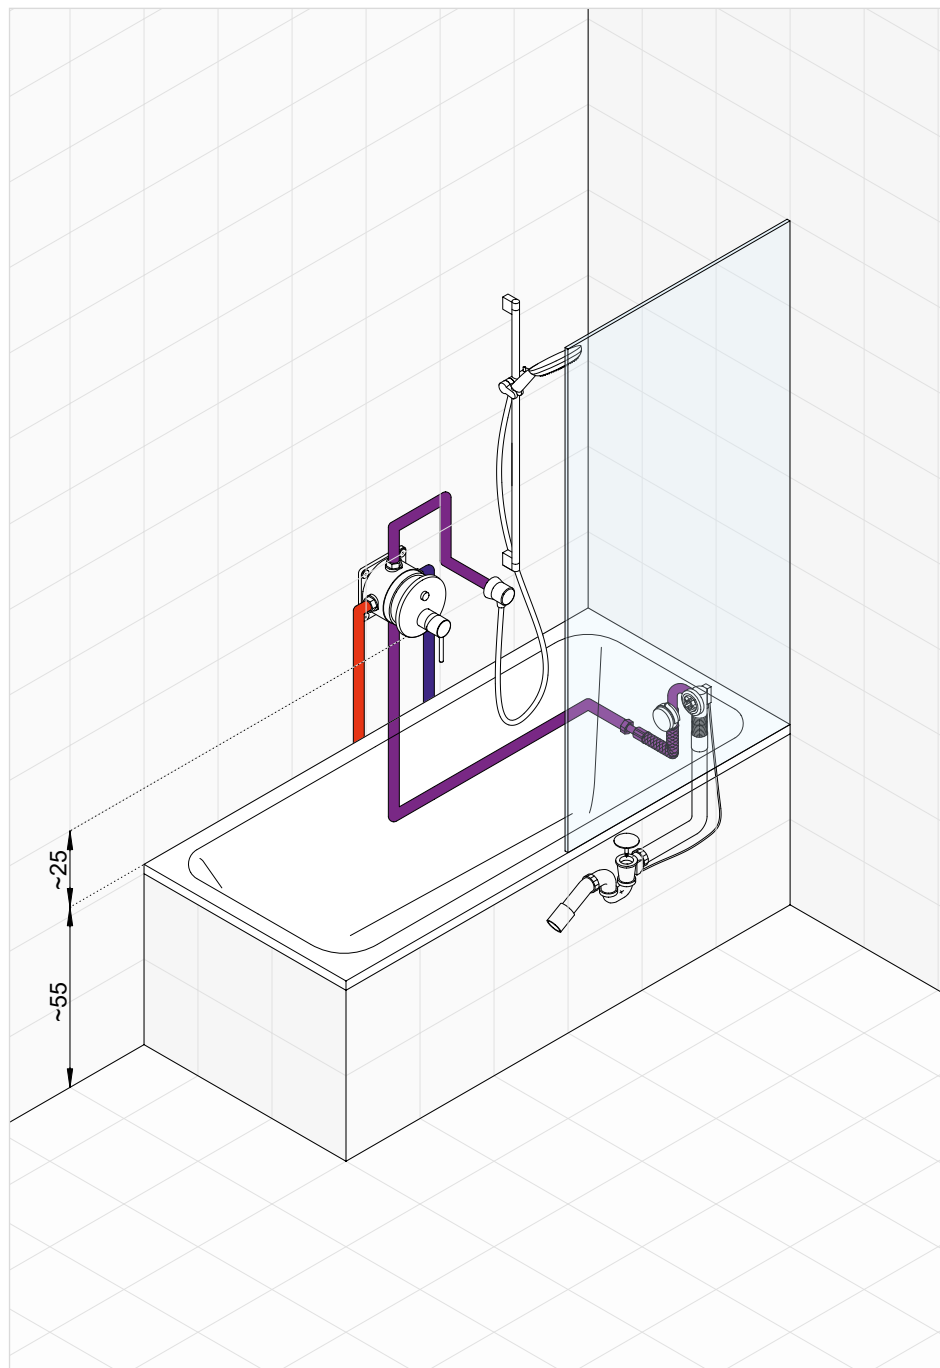

KLUDI BOZZ

Produkt	Opis produktu	Nr artykułu	PLN netto
	 KLUDI BOZZ podtynkowa bateria wannowo-natryskowa, element zewnętrzny, przełącznik PUSH&SWITCH, z głowicą ceramiczną	386590576	1.229,10
	 KLUDI FLEX.BOXX element podtynkowy z modułem do przepłukiwania instalacji	88011	549,00
	 KLUDI FRESHLINE zestaw natryskowy 3S L = 900 mm rączka natrysku KLUDI FRESHLINE 3S trzy rodzaje strumienia: deszczowy, miękki, masujący wąż natryskowy KLUDI SUPARAFLEX G 1/2 x G 1/2 x 1600 mm	6794005-00	830,60
	 przyłącze kątowe do węża natryskowego zawór zwrotny	6306105-00	174,80
	 KLUDI ROTEXA MULTI zestaw odpływowo-przelewowy G 1 1/2	2120005N-00	1.060,20
	 Nirosta wąż ciśnieniowy L = 600 mm	6115000-00	218,00

Suma: 4.061,70