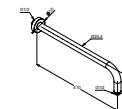

KLUDI A-QA

ramię natrysku
L = 400 mm