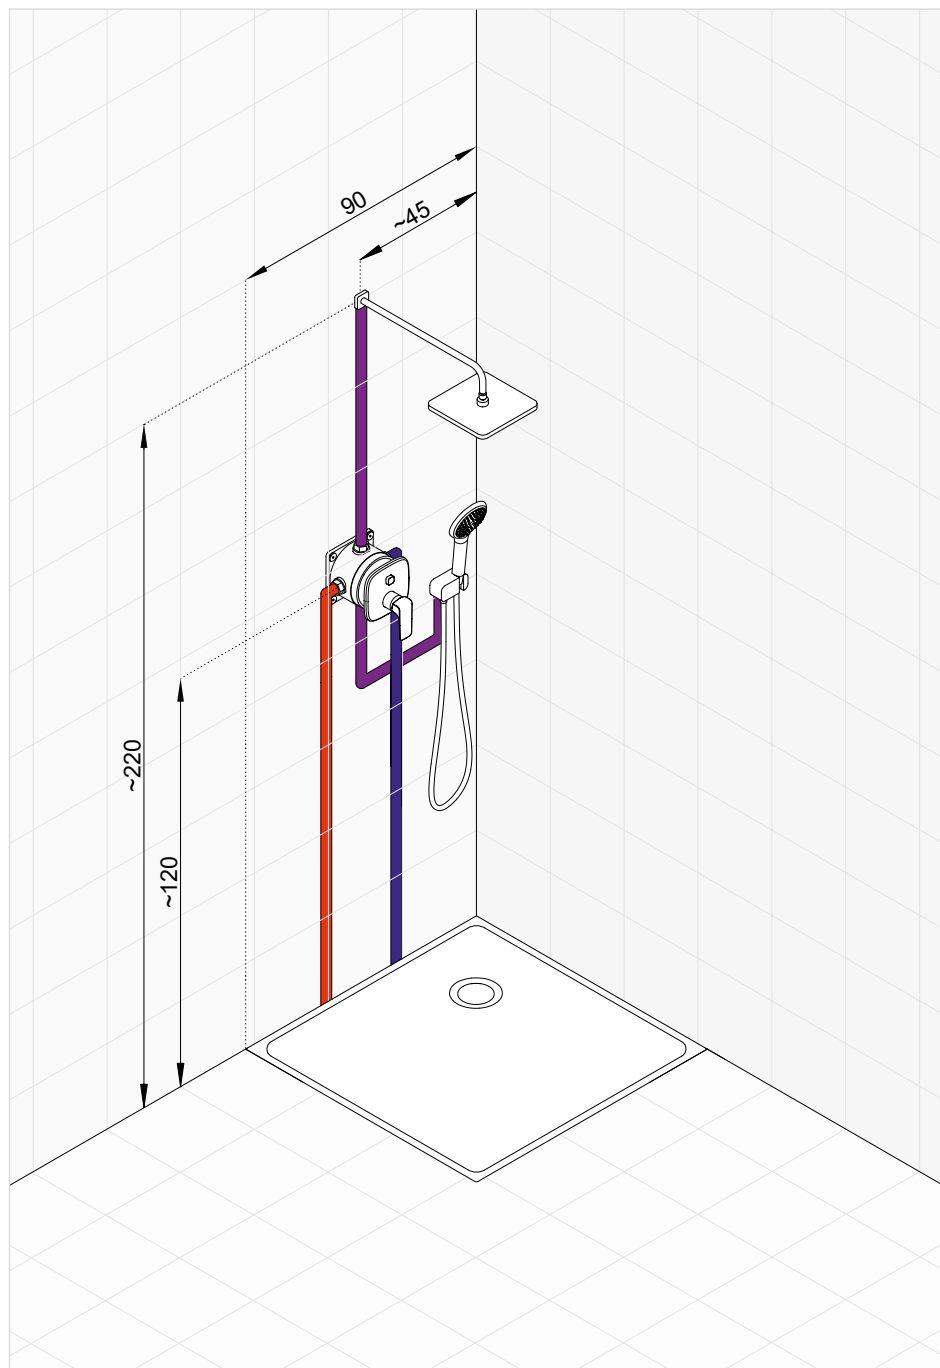

KLUDI AMEO

Produkt	Opis produktu	Nr artykułu	PLN netto
	 KLUDI AMEO podtynkowa bateria wannowo-natryskowa, element zewnętrzny, przełącznik PUSH&SWITCH, z głowicą ceramiczną	416590575	1299,70
	 KLUDI FLEX.BOX element podtynkowy z modułem do przepłukiwania instalacji	88011	549,00
	 KLUDI A-QA ramię natrysku L = 400 mm	6653405-00	413,40
	 KLUDI A-QA głowica natrysku 300 x 300 mm narożniki soft-edge	6453005-00	1192,70
	 KLUDI FRESHLINE zestaw wannowo-natryskowy 1S rączka natrysku KLUDI FRESHLINE 1S wąż natryskowy KLUDI SUPARAFLEX G 1/2 x G 1/2 x 1250 mm przyłącze kątowe do węża natryskowego ze ściennym uchwytem natryskowym zawór zwrotny	6787005-00	532,10

Suma: 3.986,90