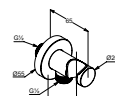

przyłącze kątowe
do węża natryskowego
ze ściennym uchwytem natryskowym
zawór zwrotny