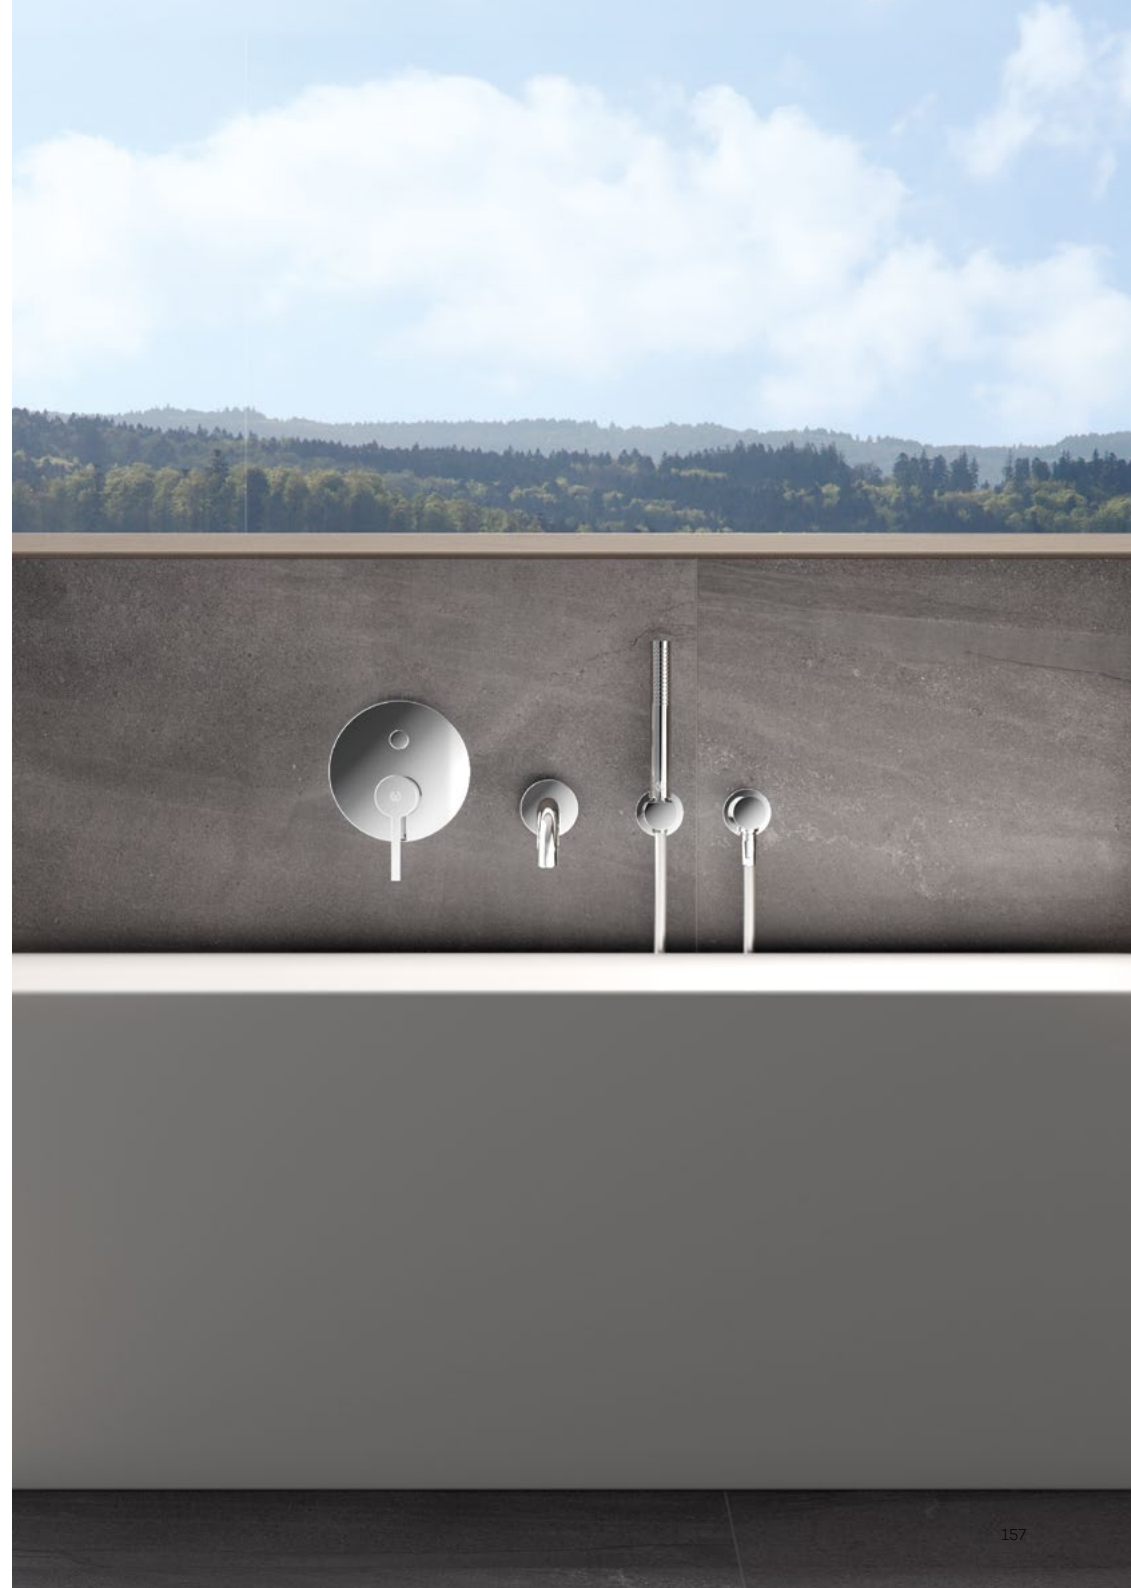

Produkty uzupełniające do modułu podtynkowego **KLUDI FLEXX.BOX**

Produkt	Opis produktu	Nr artykułu	PLN netto
	 przedłużka długość 30 mm	7300600-00	309,30
	 adapter do zamienionych przyłączy wody do elementu funkcyjnego z głowicą ceramiczną przy zamienionych przyłączach ciepłej i zimnej wody	7458000-00	697,90
	 adapter do zamienionych przyłączy wody do elementu funkcyjnego z głowicą termostaticzną przy zamienionych przyłączach ciepłej i zimnej wody do elementów zewnętrznych produkowanych do 02/2018	7400100-00	1.221,80
	 adapter do zamienionych przyłączy wody do elementu funkcyjnego z głowicą termostaticzną przy zamienionych przyłączach ciepłej i zimnej wody do elementów zewnętrznych produkowanych od 03/2018	7653900-00	1.221,80