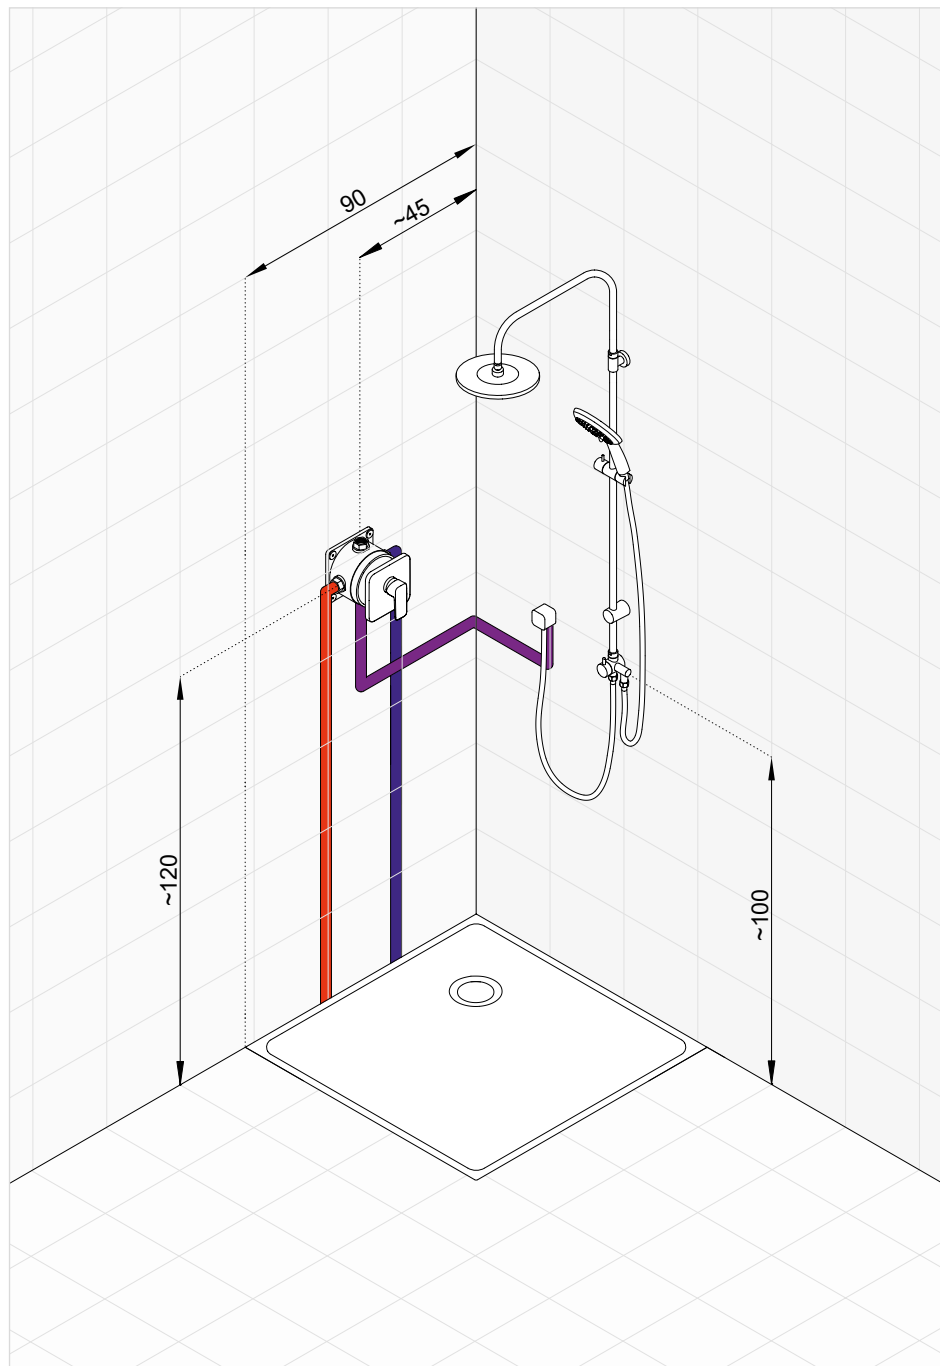

KLUDI PURE&STYLE

Produkt	Opis produktu	Nr artykułu	PLN netto
	KLUDI PURE&STYLE podtynkowa bateria natryskowa element zewnętrzny z głowicą ceramiczną	406550575	948,30
	KLUDI FLEXX.BOX element podtynkowy z modułem do przepłukiwania instalacji	88011	549,00
	KLUDI FRESHLINE DUAL SHOWER SYSTEM regulacja ramienia w pionie i w poziomie przełącznik dwukierunkowy rączka natrysku/głowica natrysku KLUDI FRESHLINE 250 mm strumień deszczowy rączka natrysku KLUDI FRESHLINE 3S trzy rodzaje strumienia: deszczowy, miękki, masujący wąż natryskowy KLUDI SUPARAFLEX G 1/2 x G 1/2 x 1600 mm	6709005-00	2.020,20
	KLUDI A-QA przyłącze kątowe do węża natryskowego, zawór zwrotny	6554305-00	271,50

Suma: 3.789,00