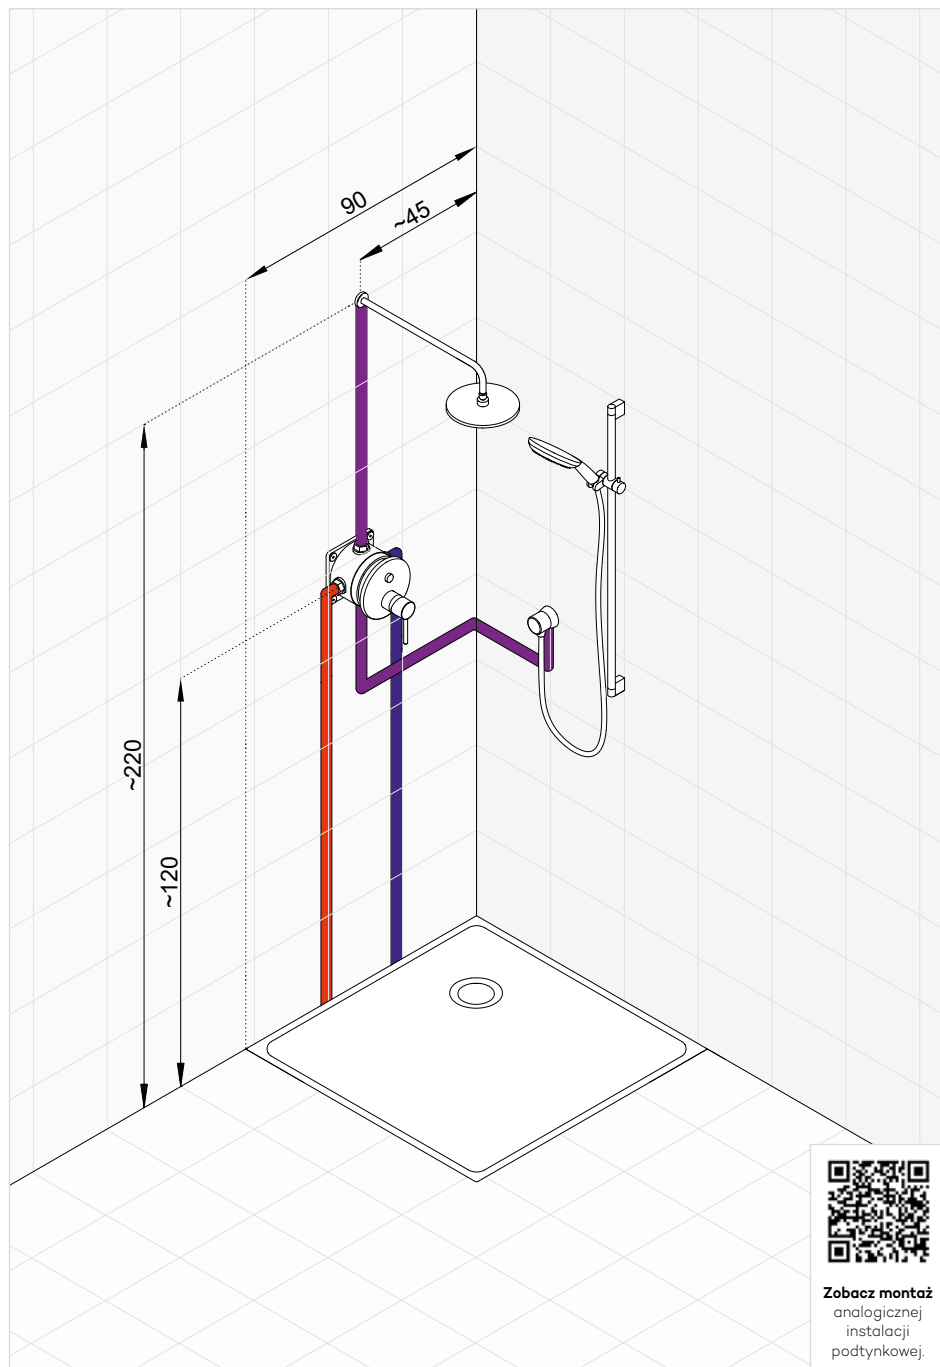

KLUDI BOZZ

Zobacz montaż analogicznej instalacji podtynkowej.

Produkt	Opis produktu	Nr artykułu	PLN netto
	 KLUDI BOZZ podtynkowa bateria wannowo-natryskowa, element zewnętrzny, przełącznik PUSH&SWITCH, z głowicą ceramiczną	386590576	1.229,10
	 KLUDI FLEX.BOXX element podtynkowy z modułem do przepłukiwania instalacji	88011	549,00
	 KLUDI A-QA ramię natrysku L = 400 mm	6651405-00	413,40
	 KLUDI A-QA głowica natrysku 250 mm	6432505-00	859,10
	 KLUDI FRESHLINE zestaw natryskowy 1S L = 900 mm rączka natrysku KLUDI FRESHLINE 1S strumień deszczowy wąż natryskowy KLUDI SUPARAFLEX G 1/2 x G 1/2 x 1600 mm	6784005-00	697,40
	 przyłącze kątowe do węża natryskowego zawór zwrotny	6306105-00	174,80

Suma: 3.922,80