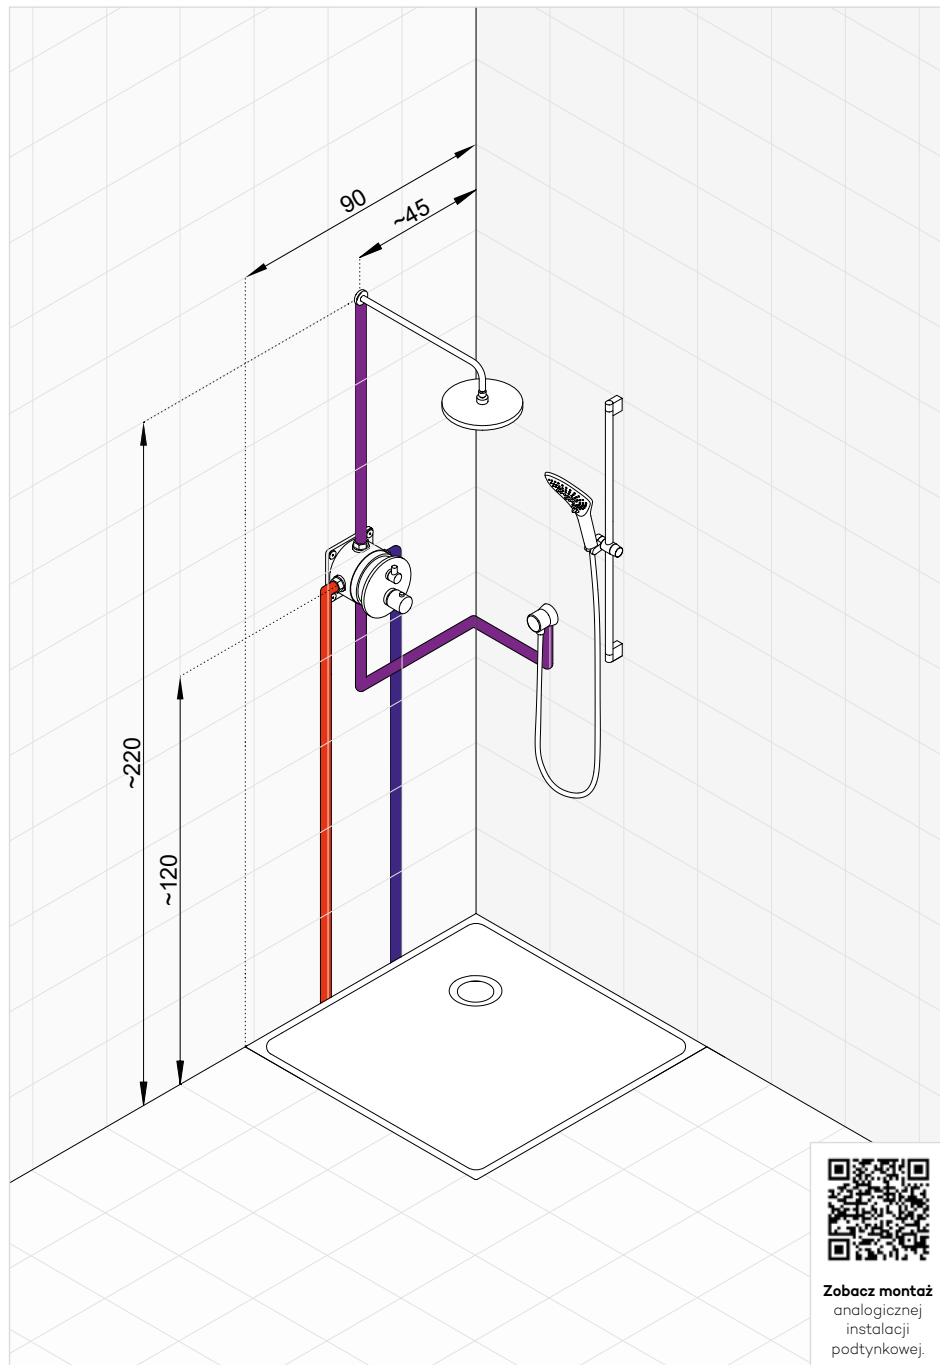

KLUDI BALANCE

Zobacz montaż analogicznej instalacji podtynkowej.

Produkt	Opis produktu	Nr artykułu	PLN netto
	KLUDI BALANCE podtynkowa bateria wannowo-natryskowa, element zewnętrzny z głowicą termostatyczną	528308775	3 438,80
	KLUDI FLEXX.BOX element podtynkowy z modułem do przepłukiwania instalacji	88011	549,00
	KLUDI A-QA ramię natrysku L = 400 mm	6651487-00	496,30
	KLUDI A-QA głowica natrysku 300 mm	6433087-00	1 355,60
	KLUDI FIZZ zestaw natryskowy 3S L = 900 mm rączka natrysku KLUDI FIZZ 3S trzy rodzaje strumienia: deszczowy, miękki, masujący wąż natryskowy KLUDI SUPARAFLEX G 1/2 x G 1/2 x 1600 mm	6774087-00	1 253,20
	przyłącze kątowe do węża natryskowego zawór zwrotny	6306139-00	200,80

Suma: 7.293,70