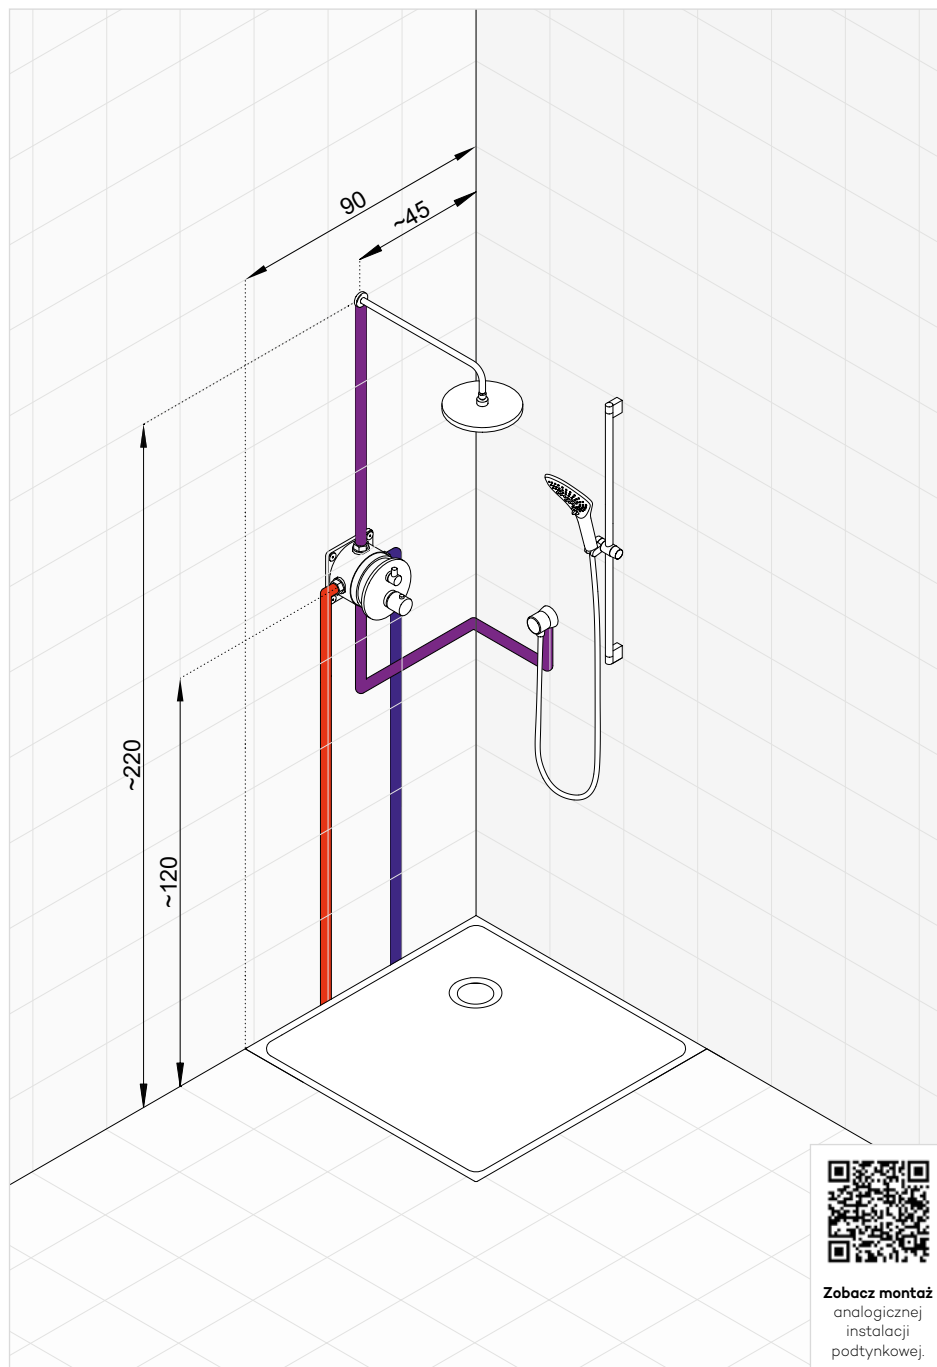

KLUDI BALANCE

Zobacz montaż
analogicznej
instalacji
podtynkowej.

Produkt	Opis produktu	Nr artykułu	PLN netto
	 KLUDI BALANCE podtynkowa bateria wannowo- natryskowa, element zewnętrzny z głowicą termostatyczną	528300575	2961,80
	 KLUDI FLEXX.BOX element podtynkowy z modulem do przepłukiwania instalacji	88011	549,00
	 KLUDI A-QA ramię natrysku L = 400 mm	6651405-00	413,40
	 KLUDI A-QA głowica natrysku 300 mm	6433005-00	1097,40
	 KLUDI FIZZ zestaw natryskowy 3S L = 900 mm rączka natrysku KLUDI FIZZ 3S trzy rodzaje strumienia: deszczowy, miękki, masujący wąż natryskowy KLUDI SUPARAFLEX G 1/2 x G 1/2 x 1600 mm	6774005-00	878,30
	 przyłącze kątowe do węża natryskowego zawór zwrotny	6306105-00	174,80

Suma: 6.074,70