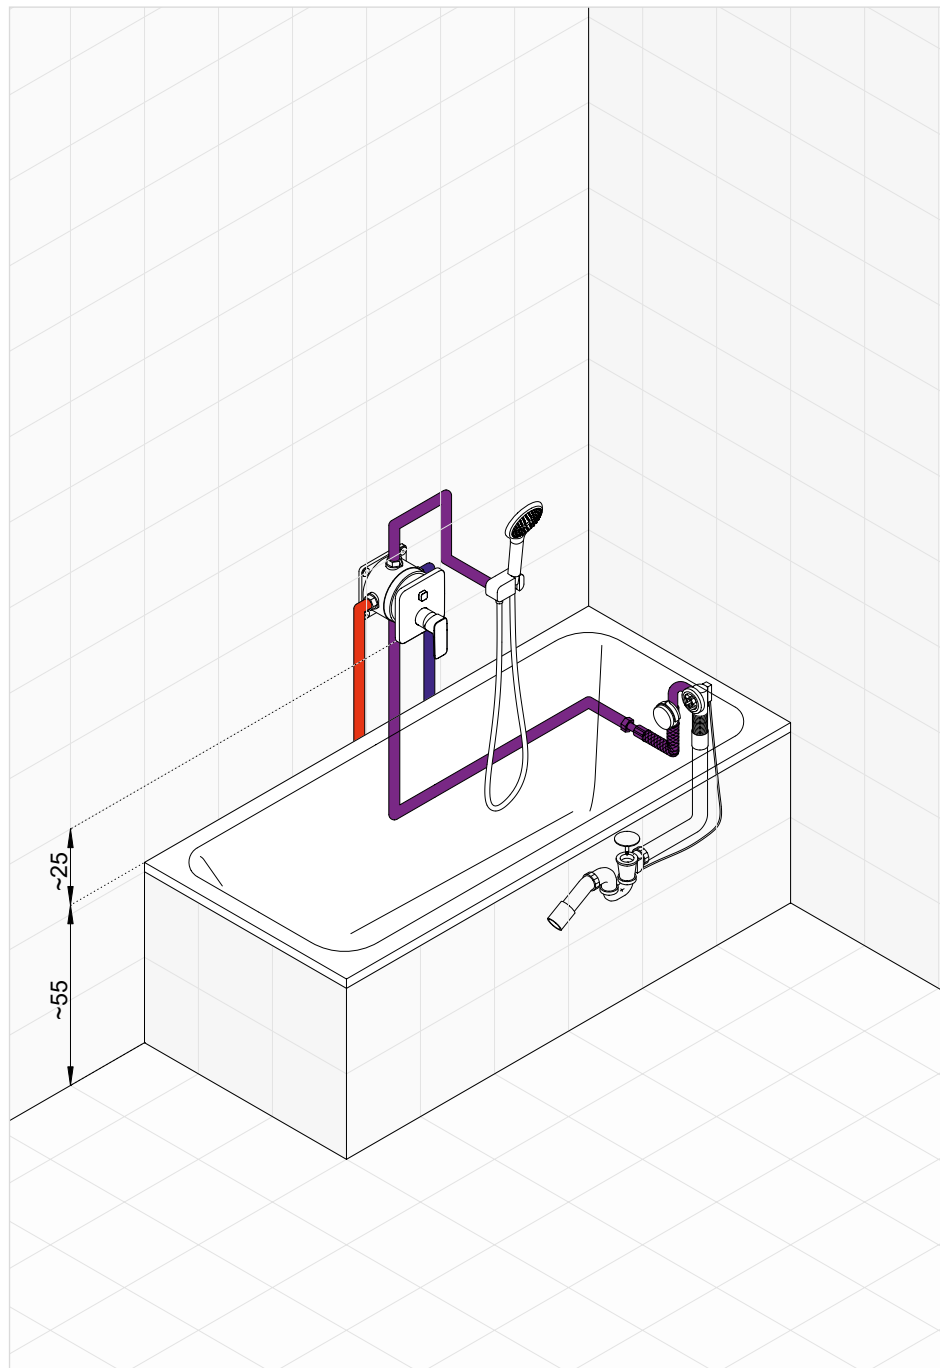

KLUDI PURE&STYLE

Produkt	Opis produktu	Nr artykułu	PLN netto
	 KLUDI PURE&STYLE podtynkowa bateria wannowo-natryskowa, element zewnętrzny, przełącznik PUSH&SWITCH, z głowicą ceramiczną	406590575	1.244,20
	 KLUDI FLEX.BOXX element podtynkowy z modulem do przepłukiwania instalacji	88011	549,00
	 KLUDI FRESHLINE zestaw wannowo-natryskowy 1S rączka natrysku KLUDI FRESHLINE 1S wąż natryskowy KLUDI SUPARAFLEX G 1/2 x G 1/2 x 1250 mm przyłącze kątowe do węża natryskowego ze ściennym uchwytem natryskowym zawór zwrotny	6787005-00	532,10
	 KLUDI ROTEXA MULTI zestaw odpływowo-przelewowy G 1 1/2	2120005N-00	1.060,20
	 Nirosta wąż ciśnieniowy L = 600 mm	6115000-00	218,00

Suma: 3.603,50