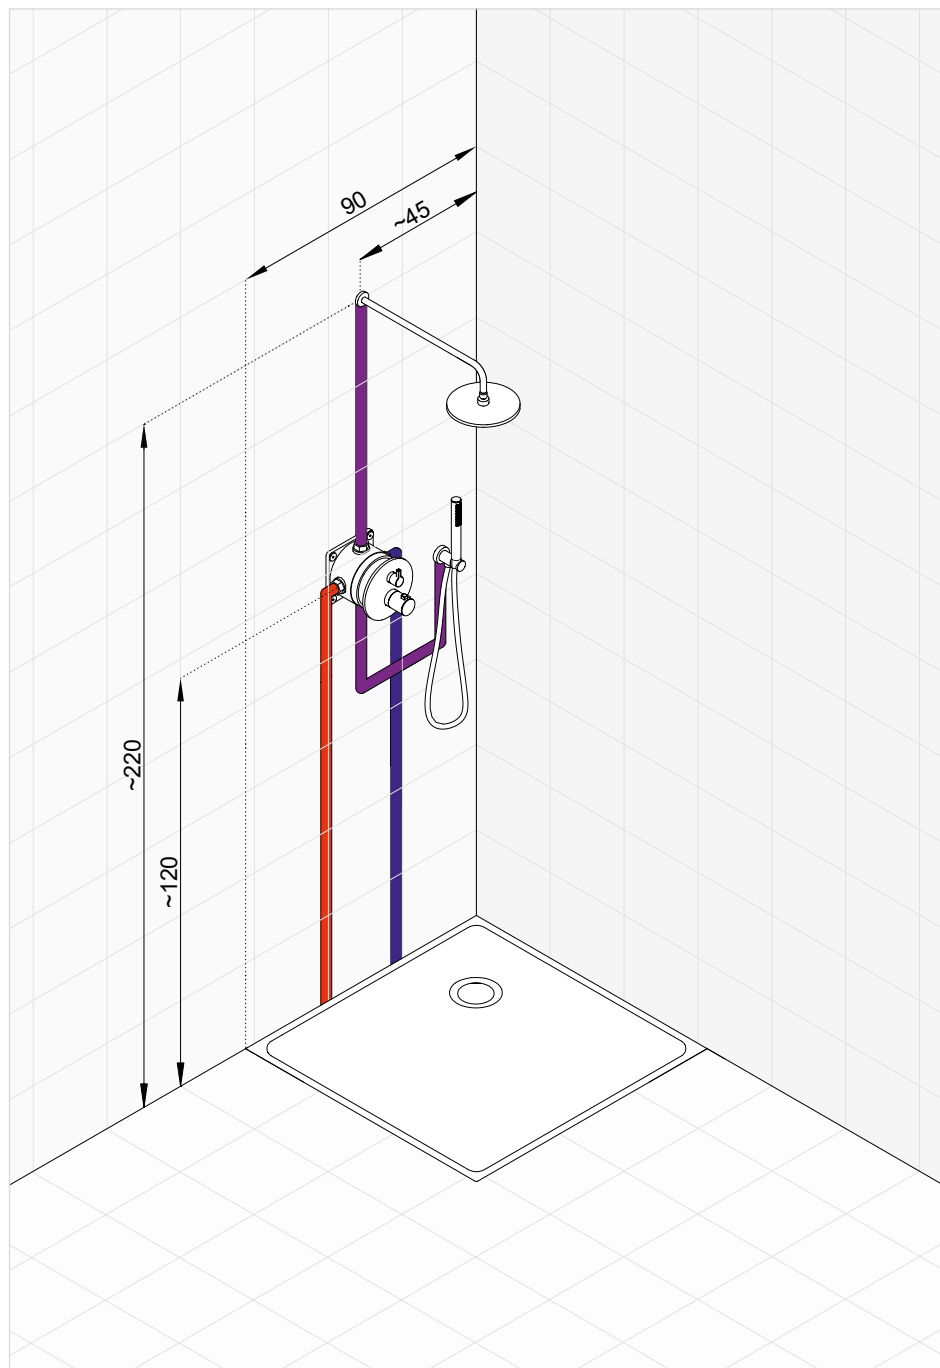

KLUDI NOVA FONTE

Produkt	Opis produktu	Nr artykułu	PLN netto
	KLUDI NOVA FONTE Puristic podtynkowa bateria wannowo-natryskowa, element zewnętrzny z głowicą termostatyczną	208300515	2726,00
	KLUDI FLEXX.BOX element podtynkowy z modułem do przepłukiwania instalacji	88011	549,00
	KLUDI A-QA ramię natrysku L = 400 mm	6651405-00	413,40
	KLUDI A-QA głowica natrysku 300 mm	6433005-00	1097,40
	KLUDI NOVA FONTE rączka natrysku 1S strumień deszczowy	3912005-00	327,20
	przyłącze kątowe do węża natryskowego, ze ściennym uchwytem natryskowym zawór zwrotny	6054705-00	125,80
	KLUDI SUPARAFLEX wąż natryskowy z nakrętkami stożkowymi G 1/2 x G 1/2 x 1250 mm	6107105-00	136,00

Suma: 5.374,80