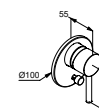

KLUDI BOZZ

podtynkowa bateria wannowo-natryskowa
element zewnętrzny