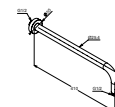

# KLUDI PURE&EASY

Produkt

Opis produktu

**KLUDI PURE&EASY**  
podtynkowa bateria wannowo-natryskowa  
element zewnętrzny

**KLUDI**  
element podtynkowy  
z głowicą ceramiczną

**KLUDI A-QA**  
ramię natrysku  
L = 400 mm