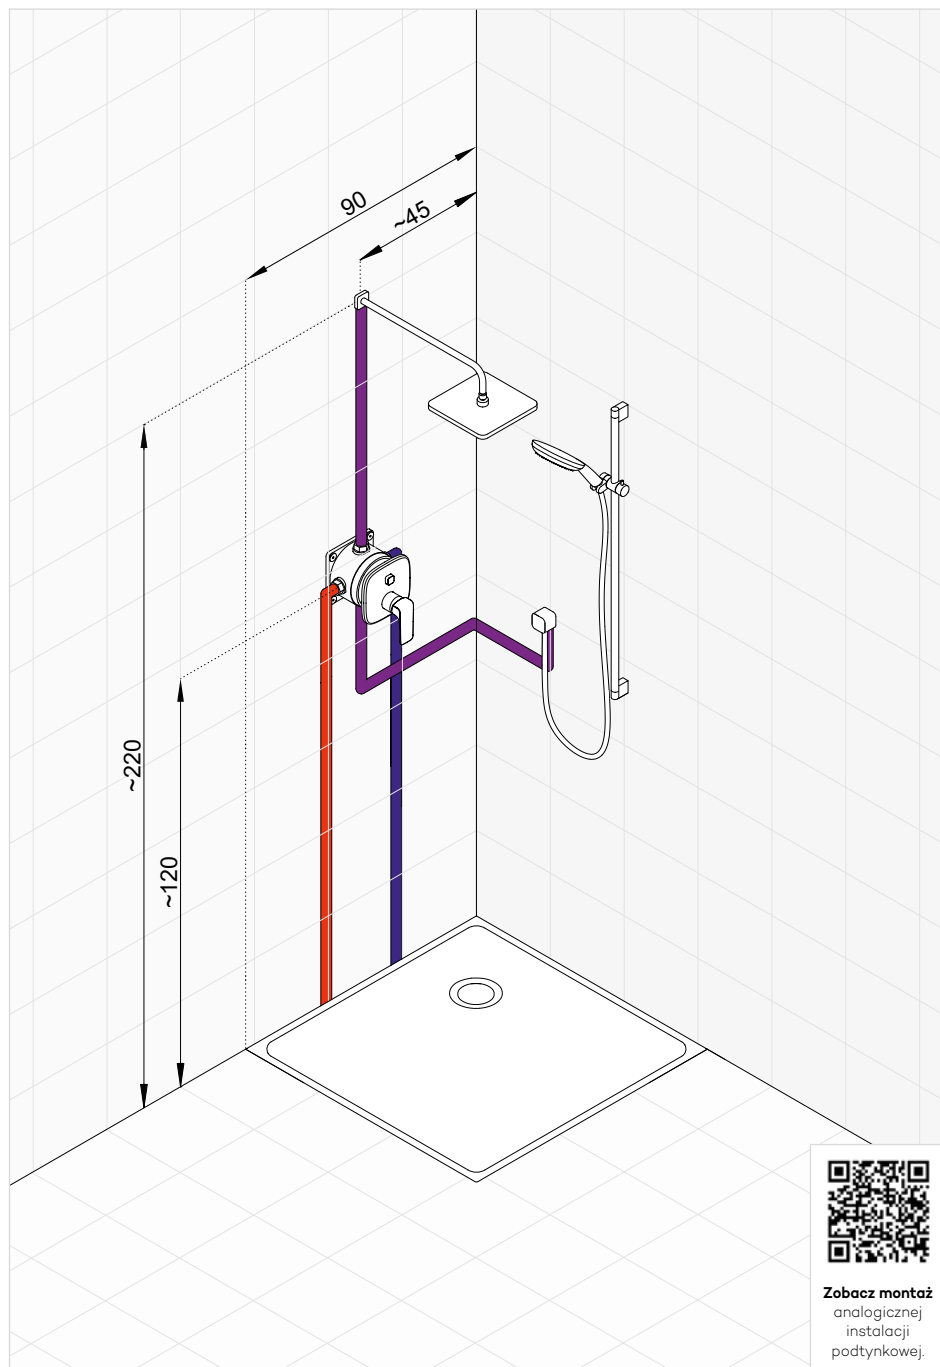

KLUDI AMEO

Zobacz montaż analogicznej instalacji podtynkowej.

Produkt	Opis produktu	Nr artykułu	PLN netto
	KLUDI AMEO podtynkowa bateria wannowo-natryskowa, element zewnętrzny, przełącznik PUSH&SWITCH, z głowicą ceramiczną	416590575	1299,70
	KLUDI FLEX.BOXX element podtynkowy z modulem do przepłukiwania instalacji	88011	549,00
	KLUDI A-QA ramię natrysku L = 400 mm	6653405-00	413,40
	KLUDI A-QA głowica natrysku 300 x 300 mm narożniki soft-edge	6453005-00	1192,70
	KLUDI FRESHLINE zestaw natryskowy 3S L = 900 mm rączka natrysku KLUDI FRESHLINE 3S trzy rodzaje strumienia: deszczowy, miękki, masujący wąż natryskowy KLUDI SUPARAFLEX G 1/2 x G 1/2 x 1600 mm	6794005-00	830,60
	KLUDI A-QA przyłącze kątowe do węża natryskowego, zawór zwrotny	6554305-00	271,50

Suma: 4.556,90