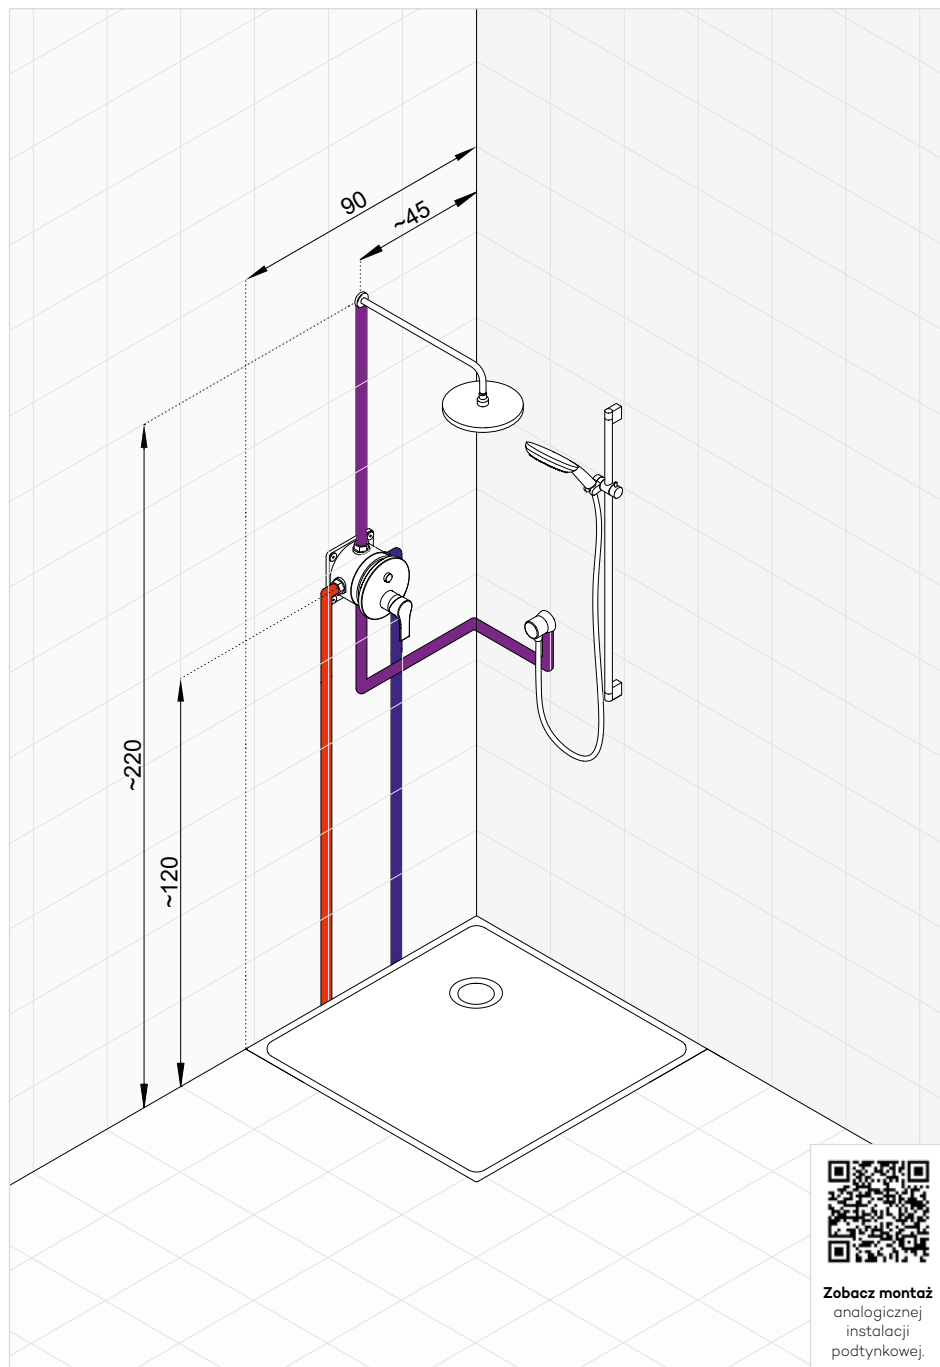

KLUDI ZENTA SL

Zobacz montaż
analogicznej
instalacji
podtynkowej.

Produkt	Opis produktu	Nr artykułu	PLN netto
	KLUDI ZENTA SL podtynkowa bateria wannowo- natryskowa, element zewnętrzny, przełącznik PUSH&SWITCH, z głowicą ceramiczną	486590565	1175,30
	KLUDI FLEX.BOXX element podtynkowy z modułem do przepłukiwania instalacji	88011	549,00
	KLUDI A-QA ramię natrysku L = 400 mm	6651405-00	413,40
	KLUDI A-QA głowica natrysku 300 mm	6433005-00	1097,40
	KLUDI FRESHLINE zestaw natryskowy 1S L = 900 mm rączka natrysku KLUDI FRESHLINE 1S strumień deszczowy wąż natryskowy KLUDI SUPARAFLEX G 1/2 x G 1/2 x 1600 mm	6784005-00	697,40
	przyłącze kątowe do węża natryskowego zawór zwrotny	6306105-00	174,80

Suma: 4.107,30