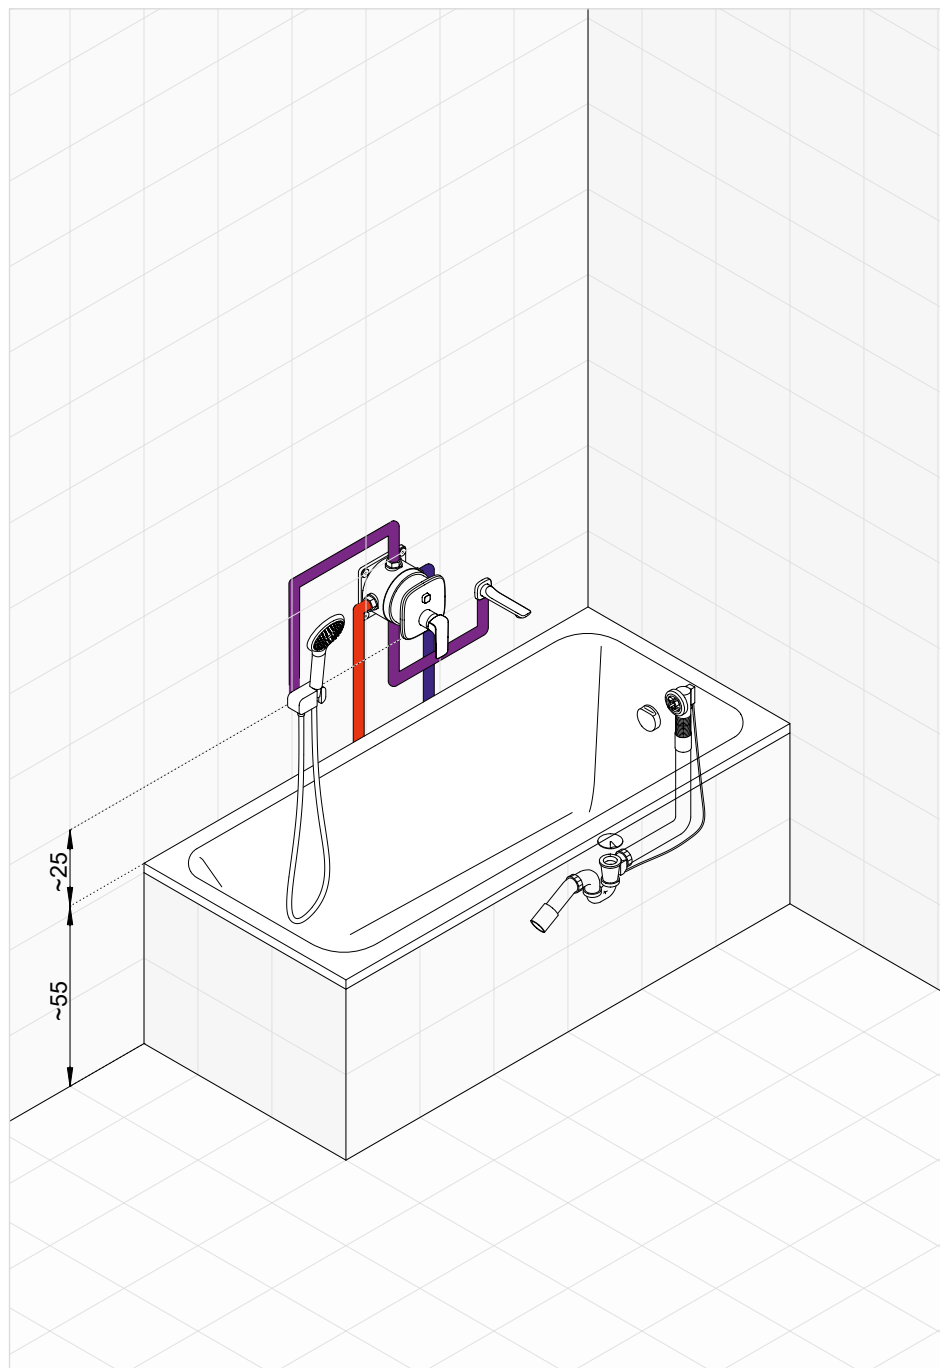

KLUDI AMEO

Produkt	Opis produktu	Nr artykułu	PLN netto	
		KLUDI AMEO podtynkowa bateria wannowo-natryskowa, element zewnętrzny, przełącznik PUSH&SWITCH, z głowicą ceramiczną	416590575	1299,70
		KLUDI FLEX.BOXX element podtynkowy z modulem do przepłukiwania instalacji	88011	549,00
		KLUDI FRESHLINE zestaw wannowo-natryskowy 1S rączka natrysku KLUDI FRESHLINE 1S wąż natryskowy KLUDI SUPARAFLEX G 1/2 x G 1/2 x 1250 mm przyłącze kątowe do węża natryskowego ze ściennym uchwytem natryskowym zawór zwrotny	6787005-00	532,10
		KLUDI AMEO wylewka wannowa montaż naścienny	4150505	622,80
		KLUDI ROTEXA 2000 zestaw odpływowo-przelewowy G 1 1/2	2130005N-00	233,50

Suma: 3.237,10