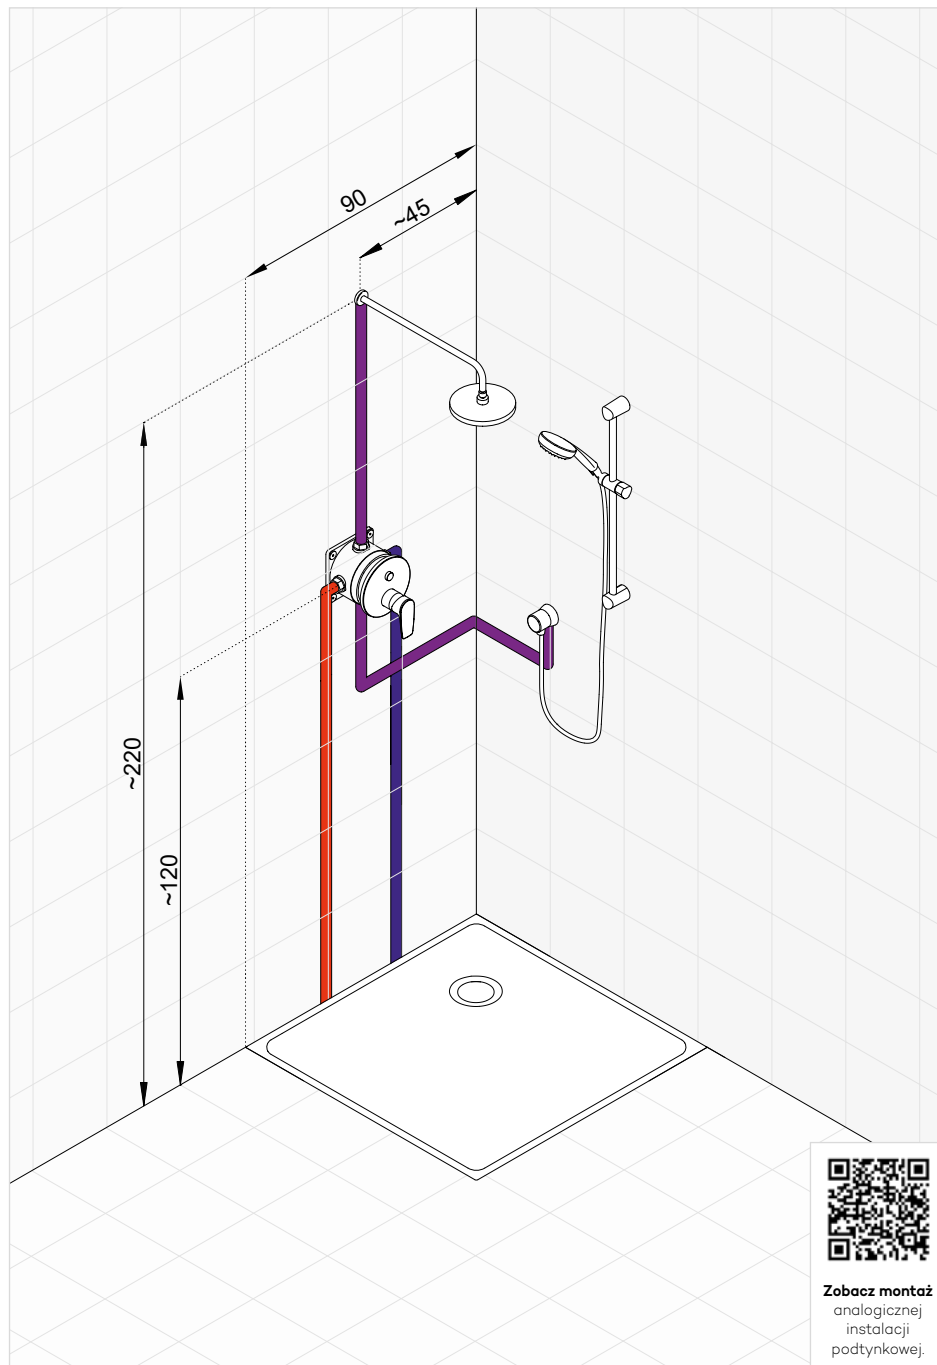

KLUDI PURE&SOLID

Zobacz montaż analogicznej instalacji podtynkowej.

Produkt	Opis produktu	Nr artykułu	PLN netto
	 KLUDI PURE&SOLID podtynkowa bateria wannowo-natryskowa, element zewnętrzny, przełącznik PUSH&SWITCH, z głowicą ceramiczną	346590575	1039,60
	 KLUDI FLEXX.BOX element podtynkowy z modułem do przepłukiwania instalacji	88011	549,00
	 KLUDI A-QA ramię natrysku L = 400 mm	6651405-00	413,40
	 KLUDI A-QA głowica natrysku 200 mm	6651005-00	711,50
	 KLUDI LOGO zestaw natryskowy 1S L = 600 mm rączka natrysku KLUDI LOGO 1S strumień deszczowy wąż natryskowy KLUDI LOGOFLEX G 1/2 x G 1/2 x 1600 mm	6816005-00	347,20
	 przyłącze kątowe do węża natryskowego zawór zwrotny	6306105-00	174,80

Suma: 3.235,50