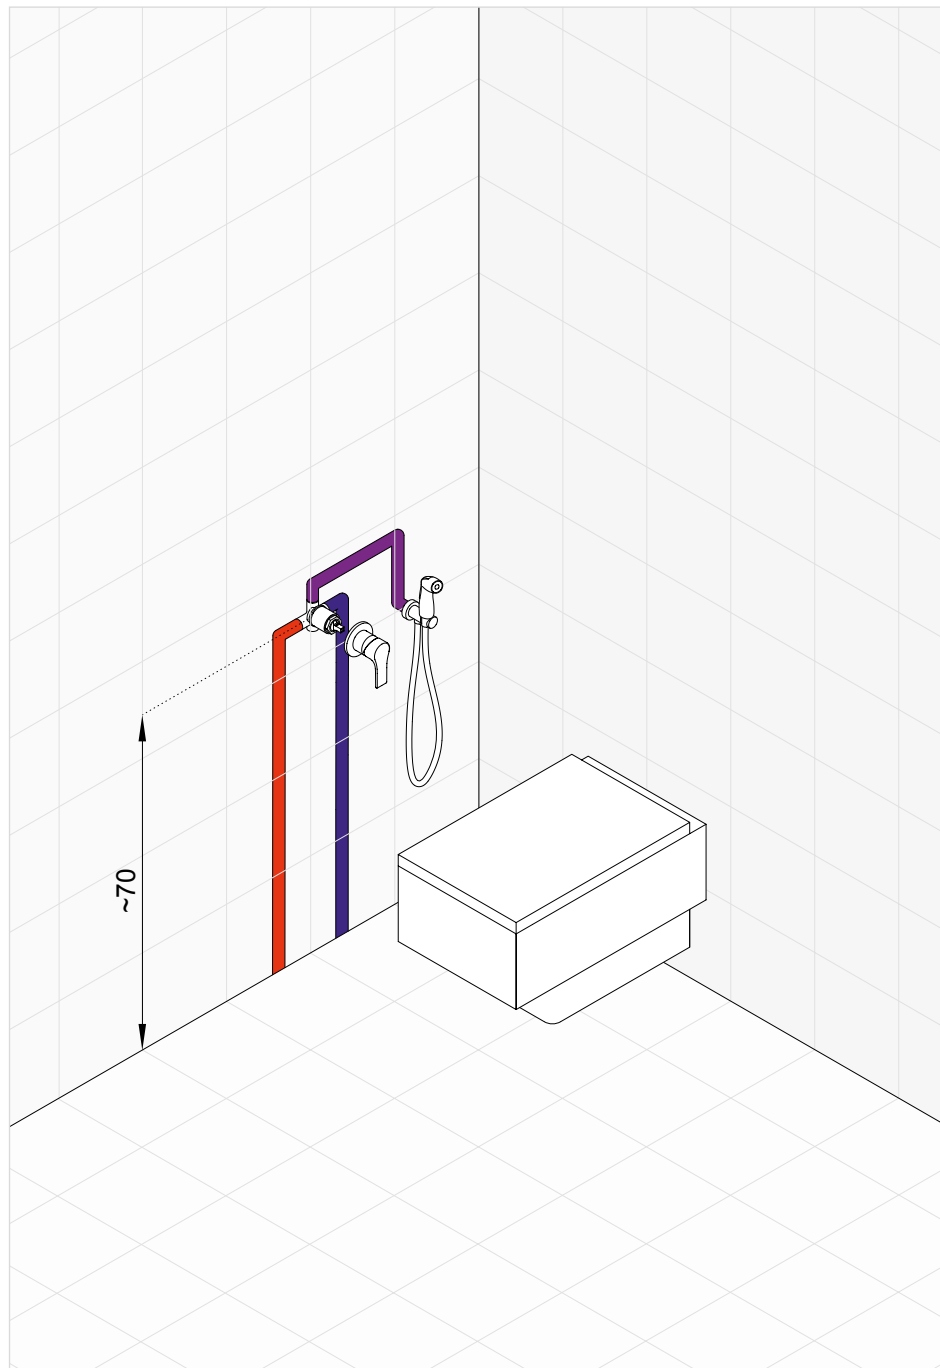

KLUDI ZENTA SL

Produkt	Opis produktu	Nr artykułu	PLN netto
	KLUDI ZENTA SL zestaw higieniczny - komplet element podtynkowy do baterii natryskowej zestaw elementów wewnętrznych zestaw natynkowych elementów wykończeniowych natrysk higieniczny wąż natryskowy 1250 mm przyłącze kątowe do węża natryskowego ze ściennym uchwytem natryskowym	489990565	1.082,00
	KLUDI ZENTA SL zestaw higieniczny - komplet element podtynkowy do baterii natryskowej zestaw elementów wewnętrznych zestaw natynkowych elementów wykończeniowych natrysk higieniczny wąż natryskowy 1250 mm przyłącze kątowe do węża natryskowego ze ściennym uchwytem natryskowym	489980565	1.082,00
	KLUDI ZENTA SL zestaw higieniczny - komplet element podtynkowy do baterii natryskowej zestaw elementów wewnętrznych zestaw natynkowych elementów wykończeniowych natrysk higieniczny wąż natryskowy 1250 mm przyłącze kątowe do węża natryskowego ze ściennym uchwytem natryskowym	489983965	1.299,50