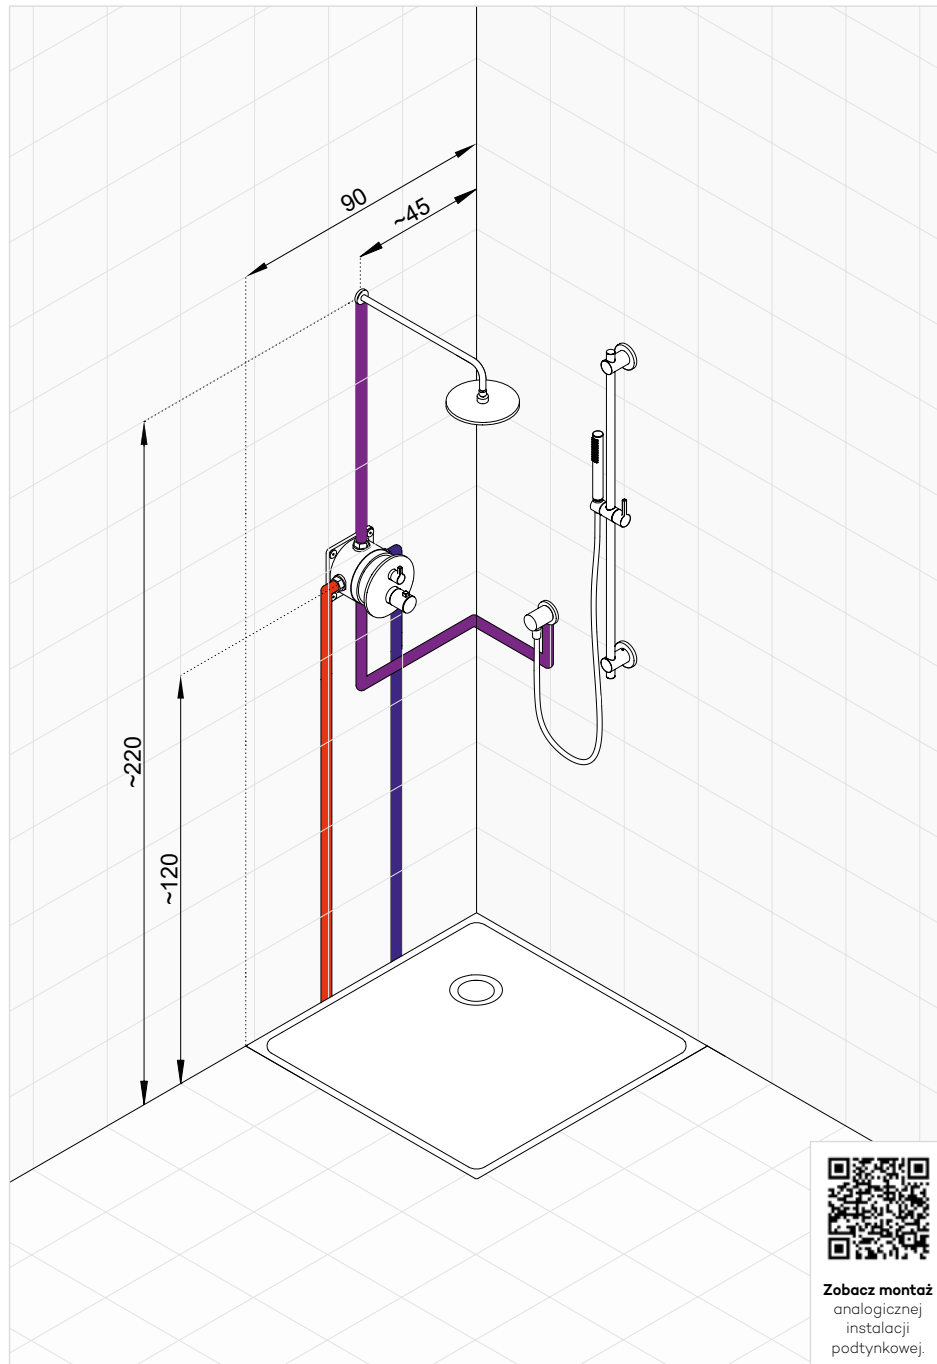

KLUDI NOVA FONTE

Zobacz montaż
analogicznej
instalacji
podtynkowej.

Produkt	Opis produktu	Nr artykułu	PLN netto
	 KLUDI NOVA FONTE Puristic podtynkowa bateria wannowo-natryskowa, element zewnętrzny z głowicą termostatyczną	208300515	2.726,00
	 KLUDI FLEX.BOX element podtynkowy z modułem do przepłukiwania instalacji	88011	549,00
	 KLUDI A-QA ramię natrysku L = 400 mm	6651405-00	413,40
	 KLUDI A-QA głowica natrysku 300 mm	6433005-00	1.097,40
	 KLUDI NOVA FONTE Puristic zestaw natryskowy 1S L = 900 mm rączka natrysku KLUDI NOVA FONTE 1S strumień deszczowy wąż natryskowy KLUDI SUPARAFLEX G 1/2 x G 1/2 x 1600 mm	2084005-15	1.306,60
	 KLUDI NOVA FONTE Puristic przyłącze kątowe do węża natryskowego DN 15 wykonane z metalu, zawór zwrotny odprowadzenie natrysku G 1/2	2054305-15	365,10

Suma: 6.457,50