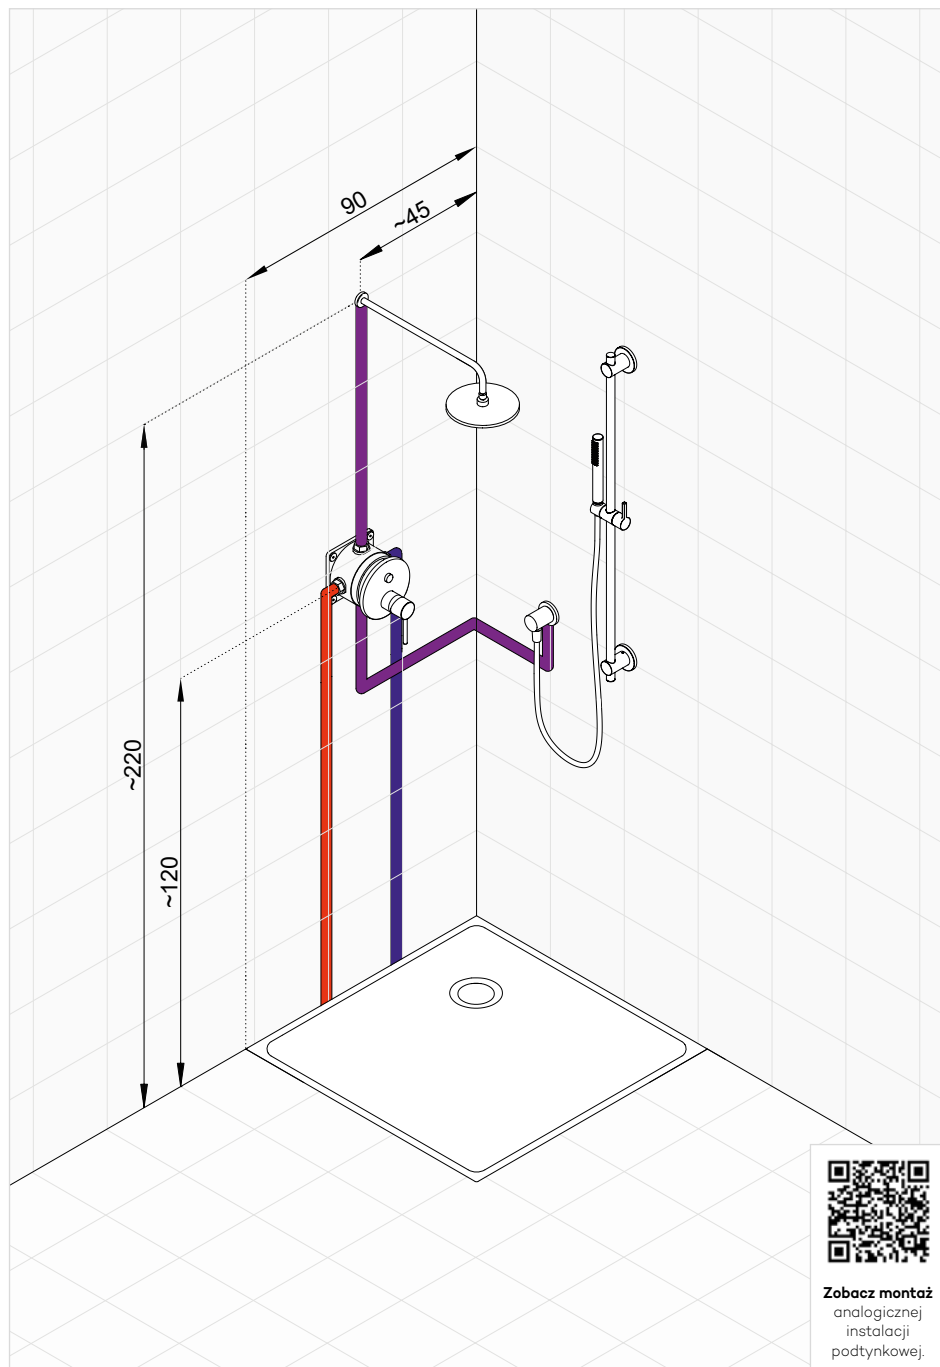

KLUDI BOZZ

Zobacz montaż analogicznej instalacji podtynkowej.

Produkt	Opis produktu	Nr artykułu	PLN netto
	 KLUDI BOZZ podtynkowa bateria wannowo-natryskowa, element zewnętrzny, przełącznik PUSH&SWITCH, z głowicą ceramiczną	386593976	1.597,70
	 KLUDI FLEX.BOXX element podtynkowy z modulem do przepłukiwania instalacji	88011	549,00
	 KLUDI A-QA ramię natrysku L = 400 mm	6651439-00	531,20
	 KLUDI A-QA głowica natrysku 300 mm	6433087-00	1.355,60
	 KLUDI NOVA FONTE Puristic zestaw natryskowy 1S L = 900 mm rączka natrysku KLUDI NOVA FONTE 1S strumień deszczowy wąż natryskowy KLUDI SUPARAFLEX G 1/2 x G 1/2 x 1600 mm	2084039-15	1.859,10
	 KLUDI NOVA FONTE Puristic przyłącze kątowe do węża natryskowego DN 15 wykonane z metalu, zawór zwrotny odprowadzenie natrysku G 1/2	2054339-15	551,00

Suma: 6.443,60