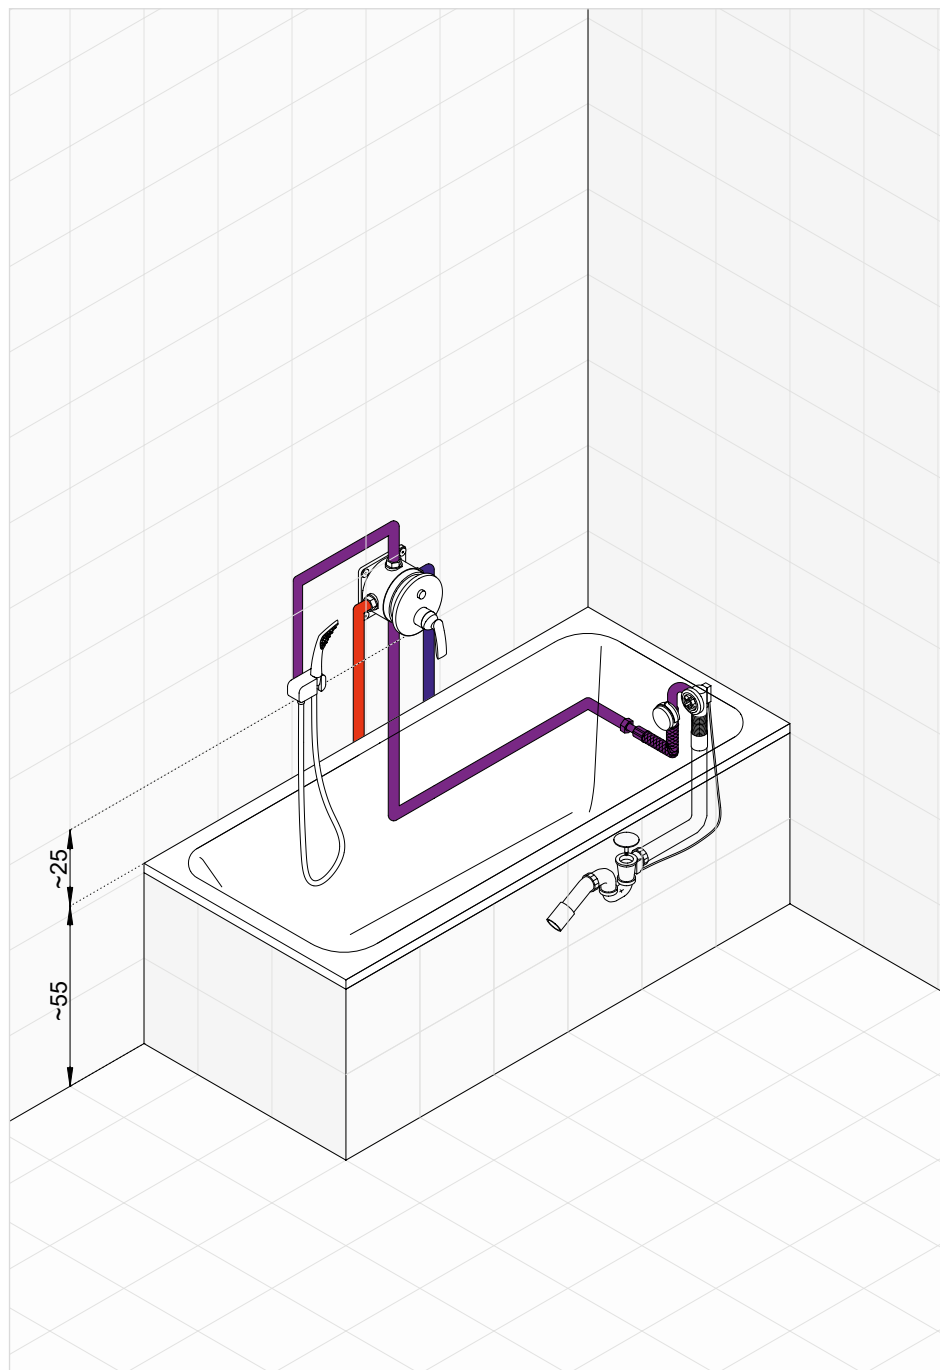

KLUDI BALANCE

Produkt	Opis produktu	Nr artykułu	PLN netto
	 KLUDI BALANCE podtynkowa bateria wannowo-natryskowa, element zewnętrzny z głowicą ceramiczną	526590575	1570,50
	 KLUDI FLEXX.BOX element podtynkowy z modulem do przepłukiwania instalacji	88011	549,00
	 KLUDI FIZZ zestaw wannowo-natryskowy 1S rączka natrysku KLUDI FIZZ 1S wąż natryskowy KLUDI SUPARAFLEX G 1/2 x G 1/2 x 1250 mm przyłącze kątowe do węża natryskowego ze ściennym uchwytem natryskowym zawór zwrotny	6767005-00	534,30
	 KLUDI ROTEXA MULTI zestaw odpływowo-przelewowy G 1 1/2	2120005N-00	1.060,20
	 Nirosta wąż ciśnieniowy L = 600 mm	6115000-00	218,00

Suma: 3.932,00