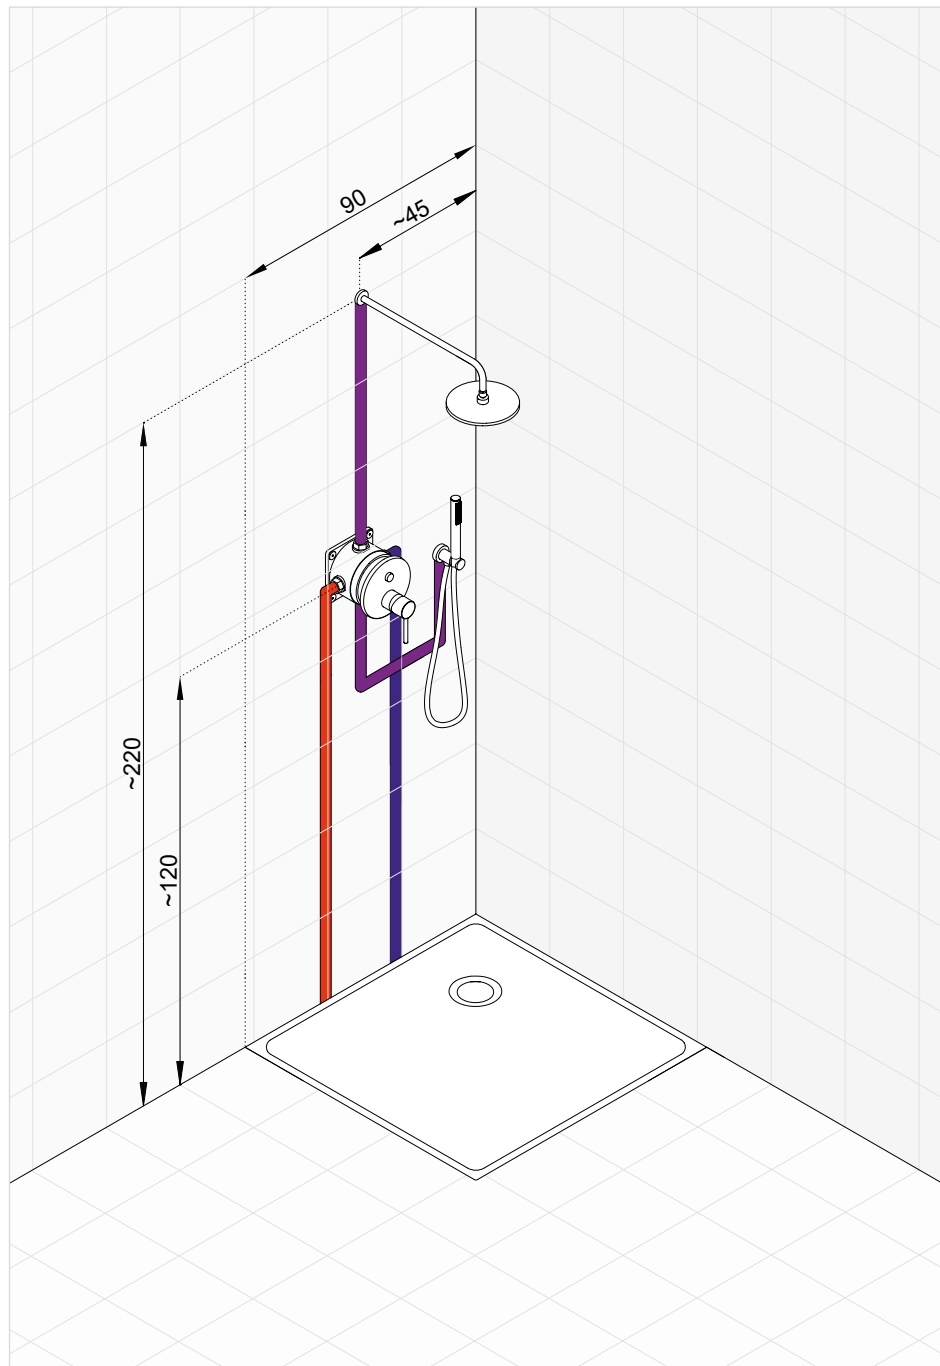

KLUDI BOZZ

Produkt	Opis produktu	Nr artykułu	PLN netto
	 KLUDI BOZZ podtynkowa bateria wannowo-natryskowa, element zewnętrzny, przełącznik PUSH&SWITCH, z głowicą ceramiczną	386590576	1 229,10
	 KLUDI FLEX.BOXX element podtynkowy z modulem do przepłukiwania instalacji	88011	549,00
	 KLUDI A-QA ramię natrysku L = 400 mm	6651405-00	413,40
	 KLUDI A-QA głowica natrysku 250 mm	6432505-00	859,10
	 KLUDI NOVA FONTE rączka natrysku 1S strumień deszczowy	3912005-00	327,20
	 przyłącze kątowe do węża natryskowego, ze ściennym uchwytem natryskowym zawór zwrotny	6054705-00	125,80
	 KLUDI SUPARAFLEX wąż natryskowy z nakrętkami stożkowymi G 1/2 x G 1/2 x 1250 mm	6107105-00	136,00

Suma: 3.639,60