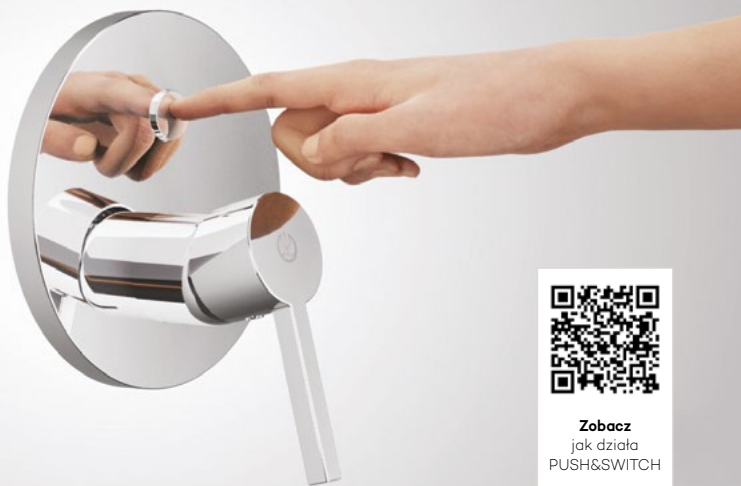

ELEMENTY FUNKCYJNE

Jedną z zalet KLUDI FLEXX.BOXX jest możliwość wymiany elementu funkcyjnego wraz z elementami wykończeniowymi w dowolnym momencie, nawet po montażu - bez kucia ścian i czasochłonnej pracy.

NOWOŚĆ!

Zobacz
jak działa
PUSH&SWITCH

KLUDI PUSH&SWITCH

To bardzo komfortowe i innowacyjne rozwiązanie „Made in Germany”, które w znaczny sposób ułatwia obsługę, zastępując tradycyjny przełącznik. Aby zmienić źródło wody, wystarczy wcisnąć przycisk. Powrót do pierwszego źródła możliwy jest poprzez chwilowe zamknięcie wypływu wody, przycisk automatycznie wróci do pozycji wyjściowej.

ZALETY KLUDI PUSH&SWITCH:

- ✓ łatwy dostęp do przycisku przełączania,
- ✓ maksymalny komfort dzięki intuicyjnej i płynnej pracy baterii,
- ✓ niezawodne działanie całkowicie niezależne od ciśnienia wody,
- ✓ brak przypadkowego powrotu do poprzedniego ustawienia przycisku,
- ✓ trwałość dzięki niezawodnej technologii "Made in Germany".

Funkcja dostępna w seriach:
KLUDI NOVA FONTE, KLUDI AMEO, KLUDI ZENTA SL, KLUDI BOZZ, KLUDI PURE&STYLE,
KLUDI PURE&SOLID, KLUDI PURE&EASY.

BATERIA Z TERMOSTATEM

Baterie z termostatem utrzymują wodę w stałej, ustawionej przez użytkownika temperaturze. Jest to bardzo komfortowe rozwiązanie w szczególności, gdy w instalacji zdarzają się skoki temperatury.

Blokadę regulacji temperatury umiejscowiona na uchwycie chroni przed nagłym wypływem gorącej wody. To istotna cecha tych baterii, w szczególności gdy korzystają z nich seniorzy oraz dzieci.

Funkcja dostępna w seriach:
KLUDI NOVA FONTE, KLUDI AMBIENTA, KLUDI BALANCE,
KLUDI E2, KLUDI OBJEKTA, KLUDI AMEO, KLUDI ZENTA,
KLUDI PUSH.