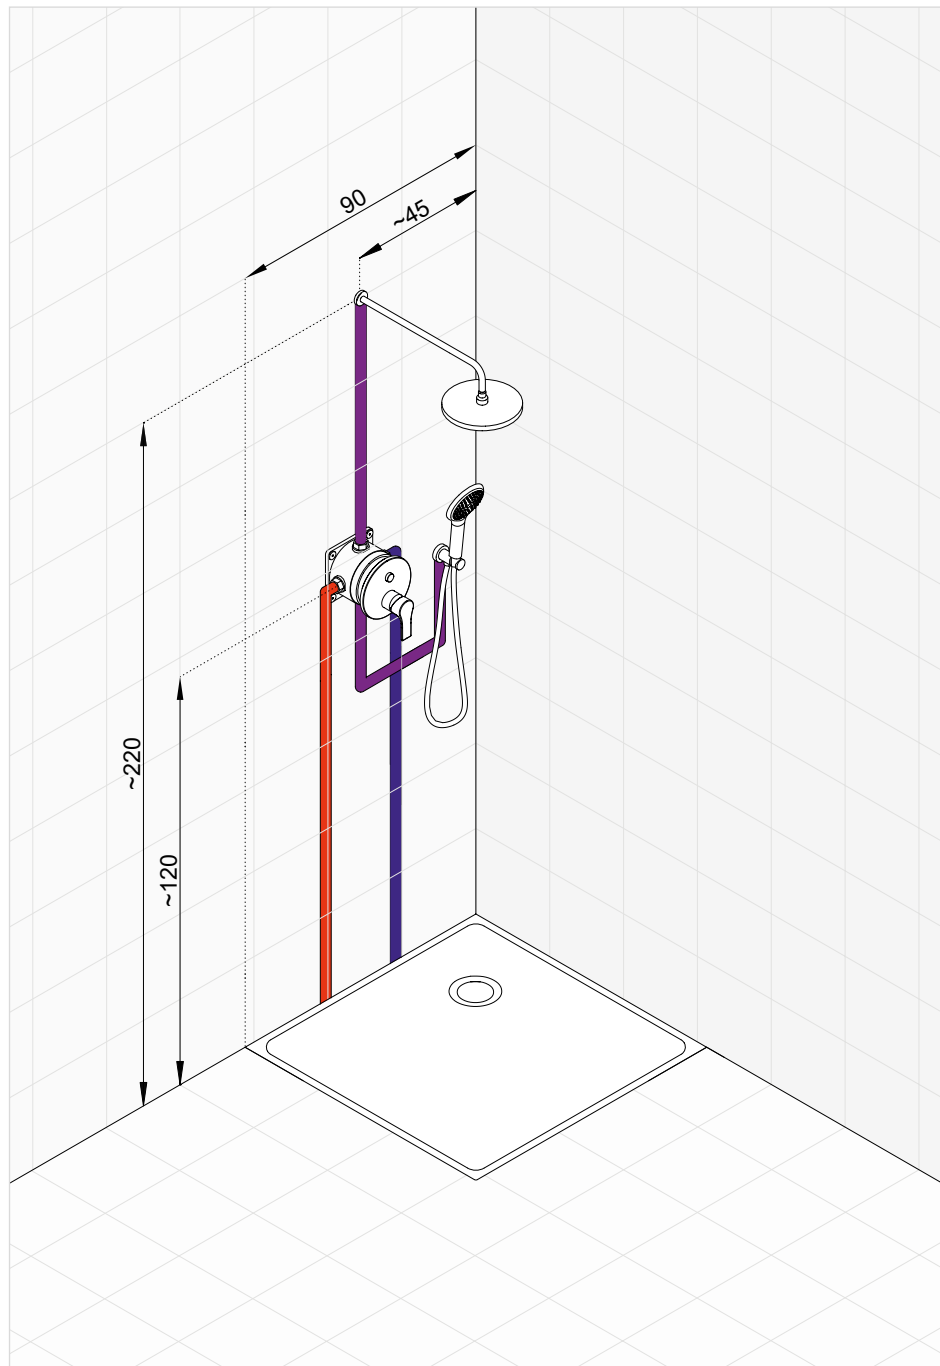

KLUDI ZENTA SL

Produkt	Opis produktu	Nr artykułu	PLN netto
	 KLUDI ZENTA SL podtynkowa bateria wannowo-natryskowa, element zewnętrzny, przełącznik PUSH&SWITCH, z głowicą ceramiczną	486590565	1175,30
	 KLUDI FLEX.BOXX element podtynkowy z modulem do przepłukiwania instalacji	88011	549,00
	 KLUDI A-QA ramię natrysku L = 400 mm	6651405-00	413,40
	 KLUDI A-QA głowica natrysku 300 mm	6433005-00	1097,40
	 KLUDI FRESHLINE rączka natrysku 1S strumień deszczowy	6780005-00	232,70
	 przyłącze kątowe do węża natryskowego, ze ściennym uchwytem natryskowym zawór zwrotny	6054705-00	125,80
	 KLUDI SUPARAFLEX wąż natryskowy z nakrętkami stożkowymi G 1/2 x G 1/2 x 1250 mm	6107105-00	136,00

Suma: 3.729,60