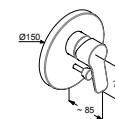

# KLUDI PURE&EASY

Produkt

Opis produktu

**KLUDI PURE&EASY**  
podtynkowa bateria wannowo-natryskowa  
element zewnętrzny

**KLUDI**  
element podtynkowy  
z głowicą ceramiczną

**KLUDI A-QA**  
ramię natrysku  
L = 400 mm