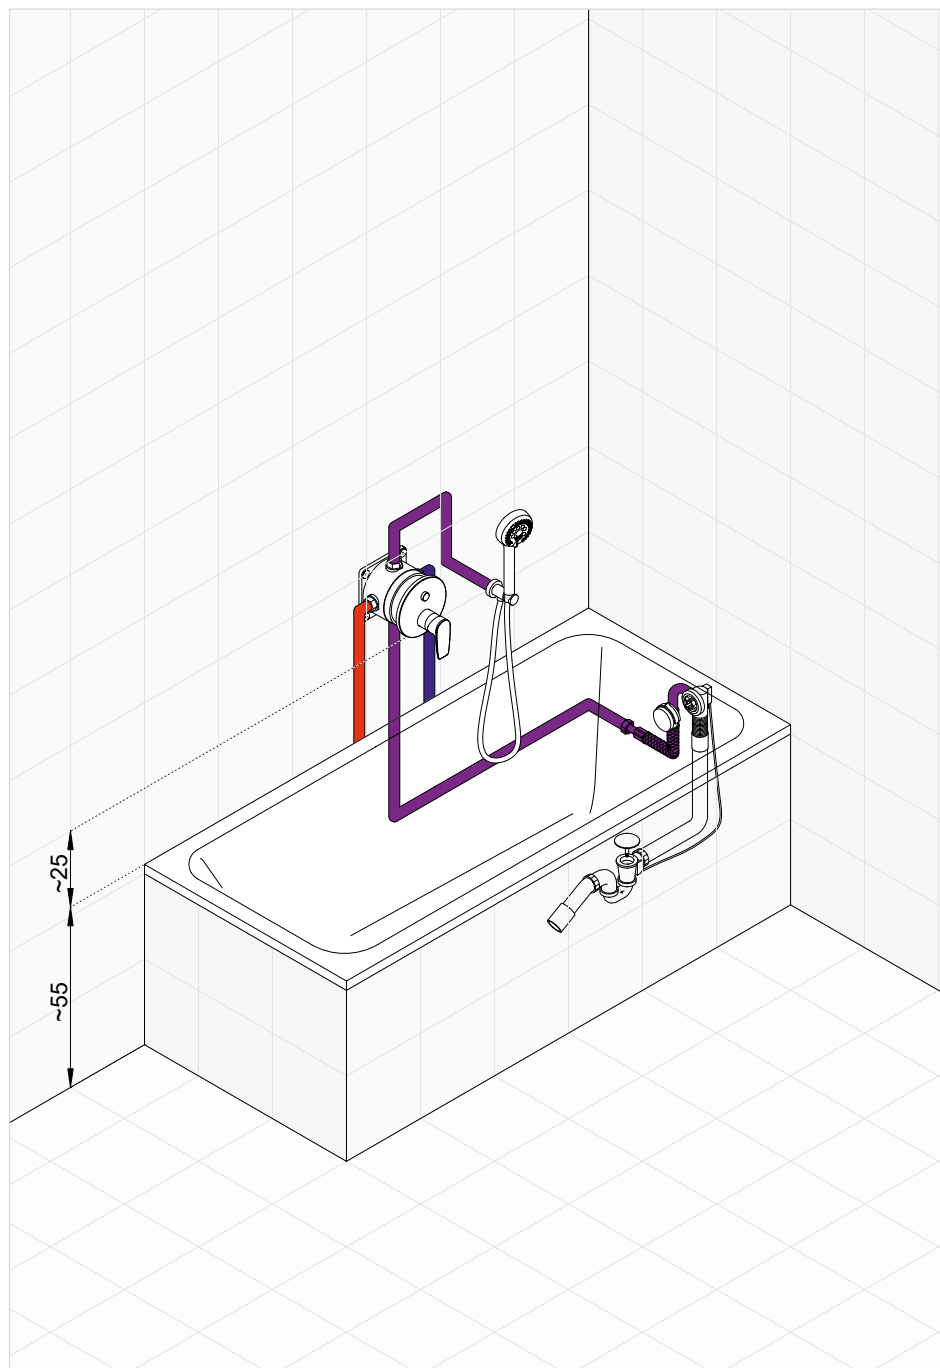

KLUDI PURE&SOLID

Produkt	Opis produktu	Nr artykułu	PLN netto
	 KLUDI PURE&SOLID podtynkowa bateria wannowo-natryskowa, element zewnętrzny, przełącznik PUSH&SWITCH, z głowicą ceramiczną	346590575	1.039,60
	 KLUDI FLEX.BOXX element podtynkowy z modułem do przepłukiwania instalacji	88011	549,00
	 KLUDI LOGO rączka natrysku 3S trzy rodzaje strumienia: deszczowy, miękki, masujący	6830005-00	209,70
	 KLUDI SUPARAFLEX wąż natryskowy z nakrętkami stożkowymi G 1/2 x G 1/2 x 1250 mm	6107105-00	136,00
	 przyłącze kątowe do węża natryskowego, ze ściennym uchwytem natryskowym zawór zwrotny	6054705-00	125,80
	 KLUDI ROTEXA MULTI zestaw odpływowo-przelewowy G 1 1/2	2120005N-00	1.060,20
	 Nirosta wąż ciśnieniowy L = 600 mm	6115000-00	218,00

Suma: 3.338,30