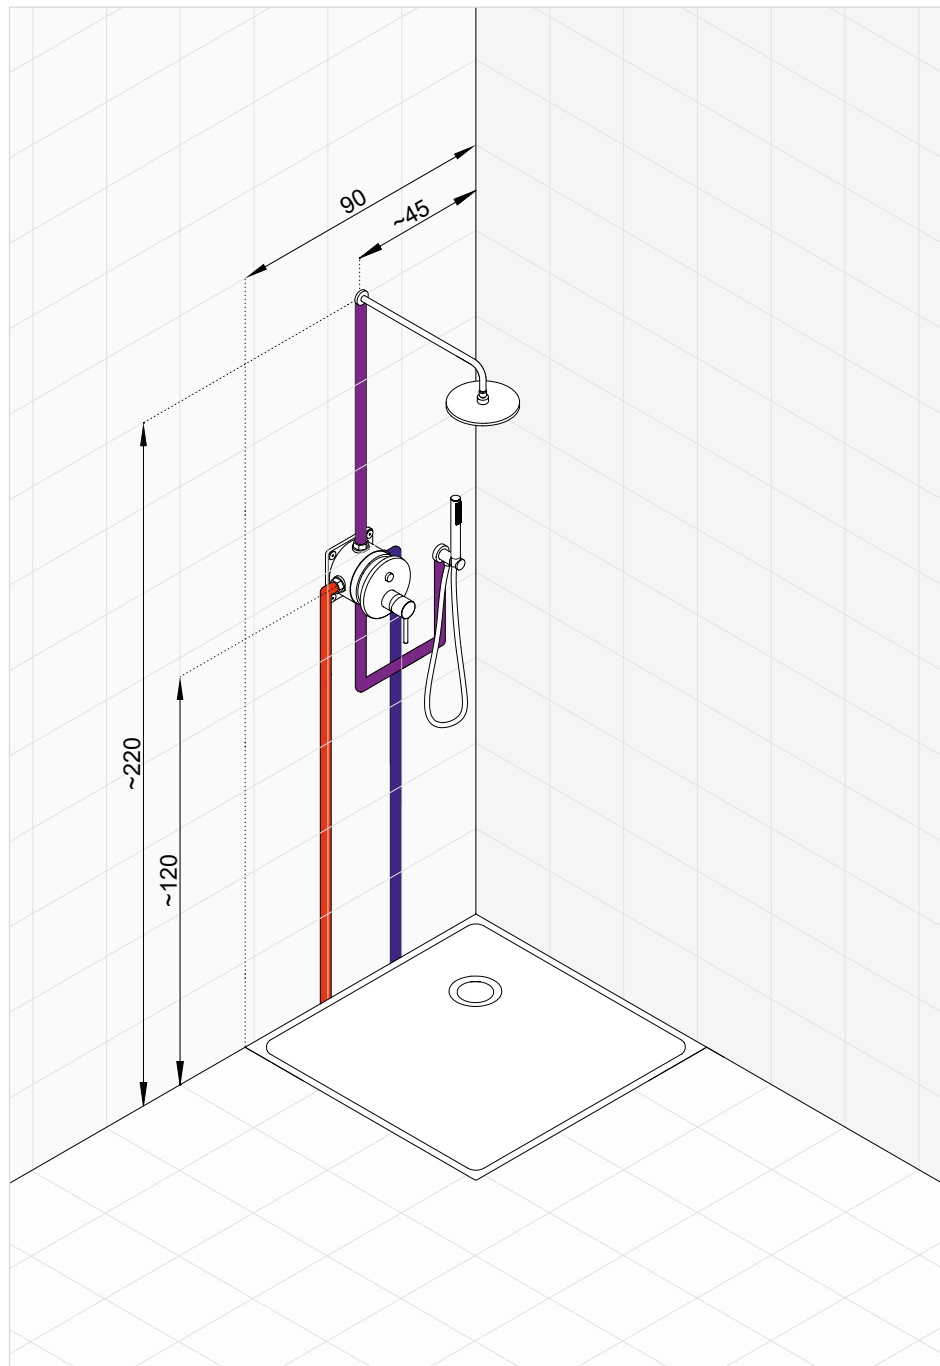

KLUDI BOZZ

Produkt	Opis produktu	Nr artykułu	PLN netto
	 KLUDI BOZZ podtynkowa bateria wannowo-natryskowa, element zewnętrzny, przełącznik PUSH&SWITCH, z głowicą ceramiczną	386593976	1.597,70
	 KLUDI FLEX.BOXX element podtynkowy z modulem do przepłukiwania instalacji	88011	549,00
	 KLUDI A-QA ramię natrysku L = 400 mm	6651439-00	531,20
	 KLUDI A-QA głowica natrysku 250 mm	6432587-00	1.030,90
	 KLUDI NOVA FONTE rączka natrysku 1S strumień deszczowy	3912039-00	425,40
	 przyłącze kątowe do węża natryskowego, ze ściennym uchwytem natryskowym zawór zwrotny	6054739-00	150,80
	 KLUDI SUPARAFLEX wąż natryskowy z nakrętkami stożkowymi G 1/2 x G 1/2 x 1250 mm	6107139-00	188,50

Suma: 4.473,50