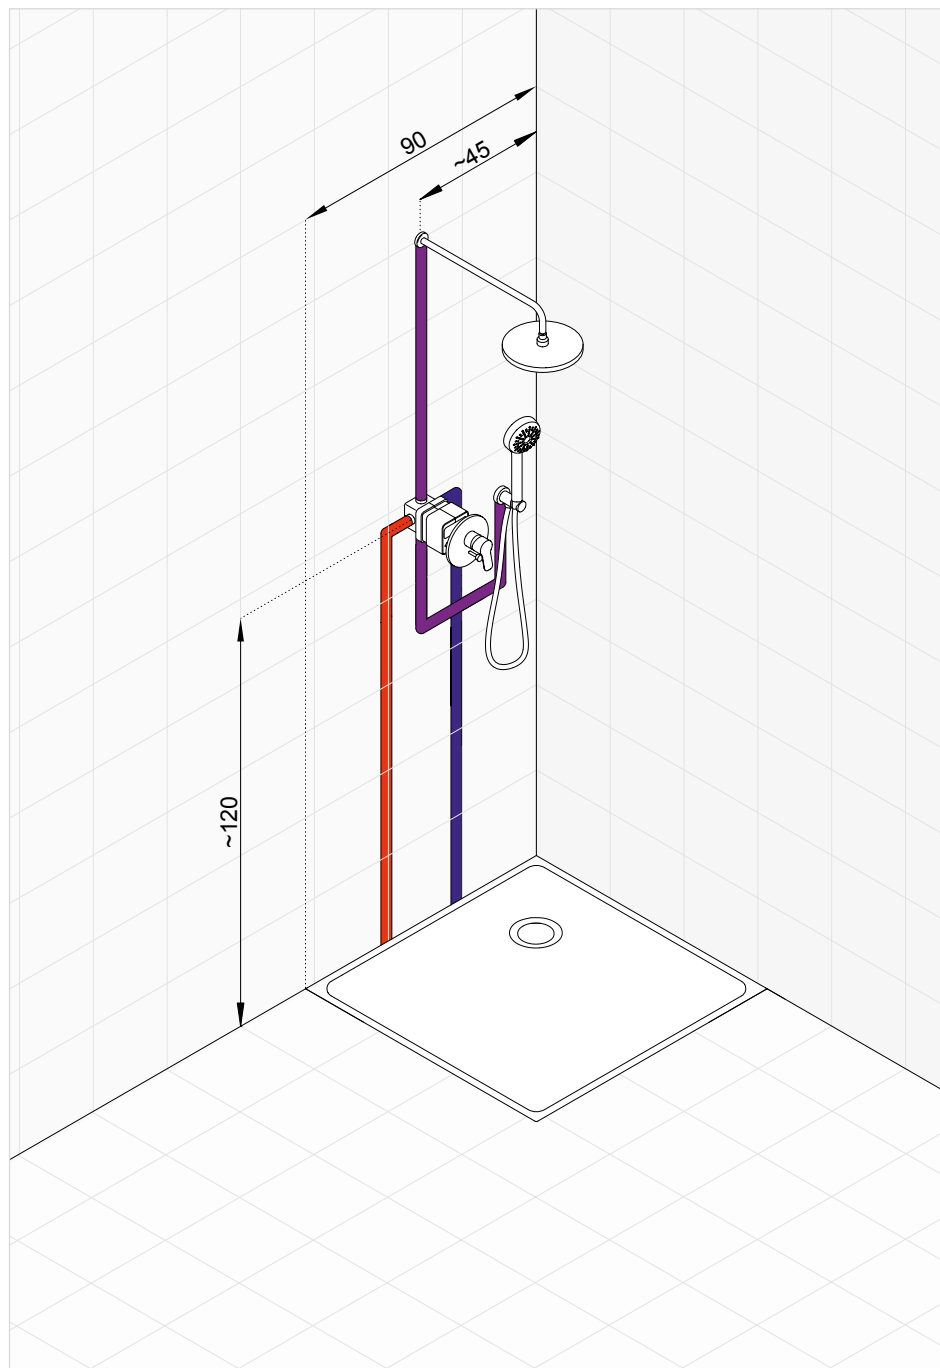

KLUDI PURE&EASY

Produkt

Opis produktu

KLUDI PURE&EASY
podtynkowa bateria wannowo-natryskowa
element zewnętrzny

KLUDI
element podtynkowy
z głowicą ceramiczną

KLUDI A-QA
ramię natrysku
L = 400 mm

KLUDI A-QA
głowica natrysku
200 mm

KLUDI LOGO
rączka natrysku 1S
strumień deszczowy

przyłącze kątowe
do węża natryskowego
ze ściennym uchwytem natryskowym
zawór zwrotny

KLUDI LOGOFLEX
wąż natryskowy z nakrętkami stożkowymi
G 1/2 x G 1/2 x 1250 mm

Cena zestawu: 2.298,80

Nr art. 376400565