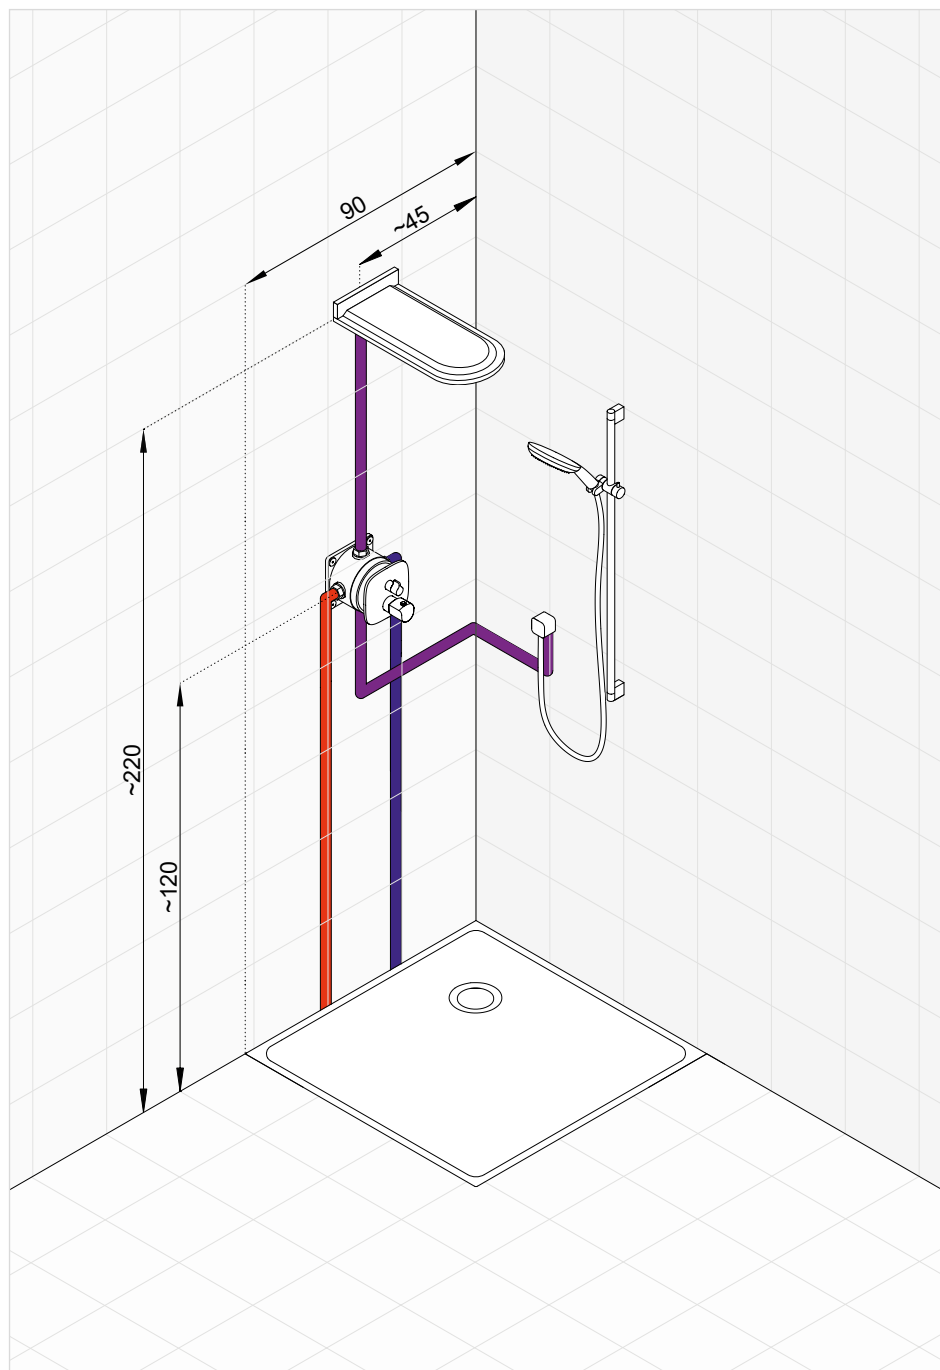

KLUDI AMEO

Produkt	Opis produktu	Nr artykułu	PLN netto
	 KLUDI AMEO podtynkowa bateria wannowo-natryskowa, element zewnętrzny z głowicą termostatyczną	418300575	2474,90
	 KLUDI FLEXX.BOX element podtynkowy z modulem do przepłukiwania instalacji	88011	549,00
	 KLUDI A-QA głowica natrysku strumień deszczowy	6487005-00	3710,00
	 KLUDI FRESHLINE zestaw natryskowy 3S L = 900 mm rączka natrysku KLUDI FRESHLINE 3S trzy rodzaje strumienia: deszczowy, miękki, masujący wąż natryskowy KLUDI SUPARAFLEX G 1/2 x G 1/2 x 1600 mm	6794005-00	830,60
	 KLUDI A-QA przyłącze kątowe do węża natryskowego, zawór zwrotny	6554305-00	271,50

Suma: 7.836,00