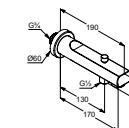

KLUDI ZENTA

wylewka wannowa z przełącznikiem
automatyczny przełącznik natrysk/wanna
zawór zwrotny

KLUDI

zawór zwrotny do głowicy natrysku

Cena zestawu: 3.153,90

Nr art. 386310576