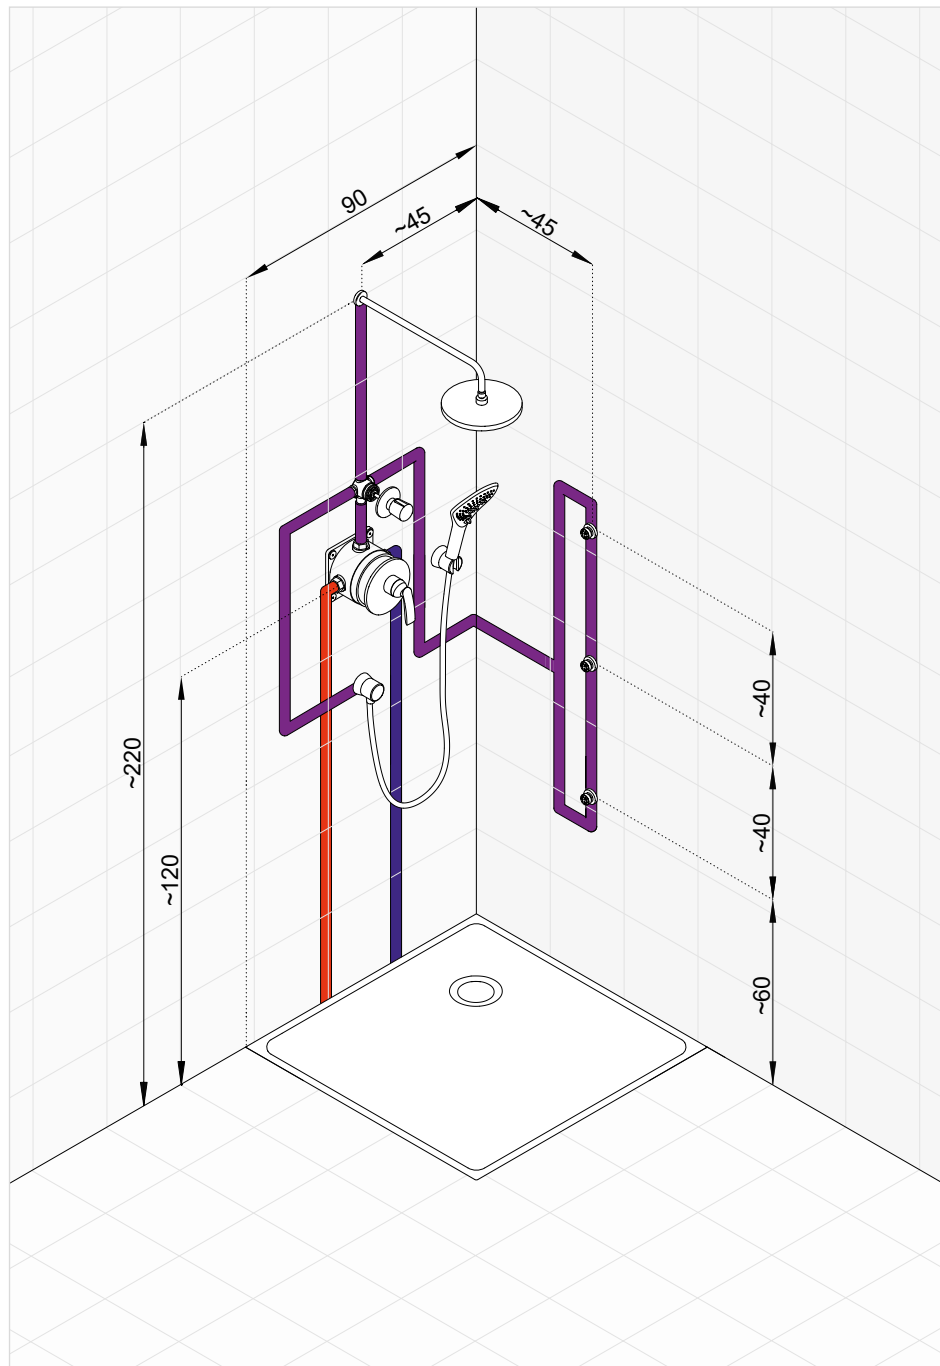

KLUDI BALANCE

Produkt	Opis produktu	Nr artykułu	PLN netto
	 KLUDI BALANCE podtynkowa bateria natryskowa element zewnętrzny z głowicą ceramiczną	526550575	1372,00
	 KLUDI FLEXX.BOX element podtynkowy z modułem do przepłukiwania instalacji	88011	549,00
	 KLUDI A-QA ramię natrysku L = 400 mm	6651405-00	413,40
	 KLUDI A-QA głowica natrysku 300 mm	6433005-00	1097,40
	 KLUDI FIZZ zestaw wannowo-natryskowy 3S rączka natrysku KLUDI FIZZ 3S trzy rodzaje strumienia: deszczowy, miękki, masujący wąż natryskowy KLUDI SUPARAFLEX G 1/2 x G 1/2 x 1250 mm	6775005-00	556,20
	 przyłącze kątowe do węża natryskowego zawór zwrotny	6306105-00	174,80
	 KLUDI BALANCE przełącznik trzykierunkowy zestaw elementów zewnętrznych	528460575	1017,90
	 KLUDI przełącznik trzykierunkowy zestaw elementów podtynkowych	29757	765,40
	 KLUDI FIZZ ruchoma dysza boczna 1S strumień deszczowy przegub kulowy (regulacja 25°)	6708305-00	1147,80 (382,60 x 3)

Suma: 7.093,90