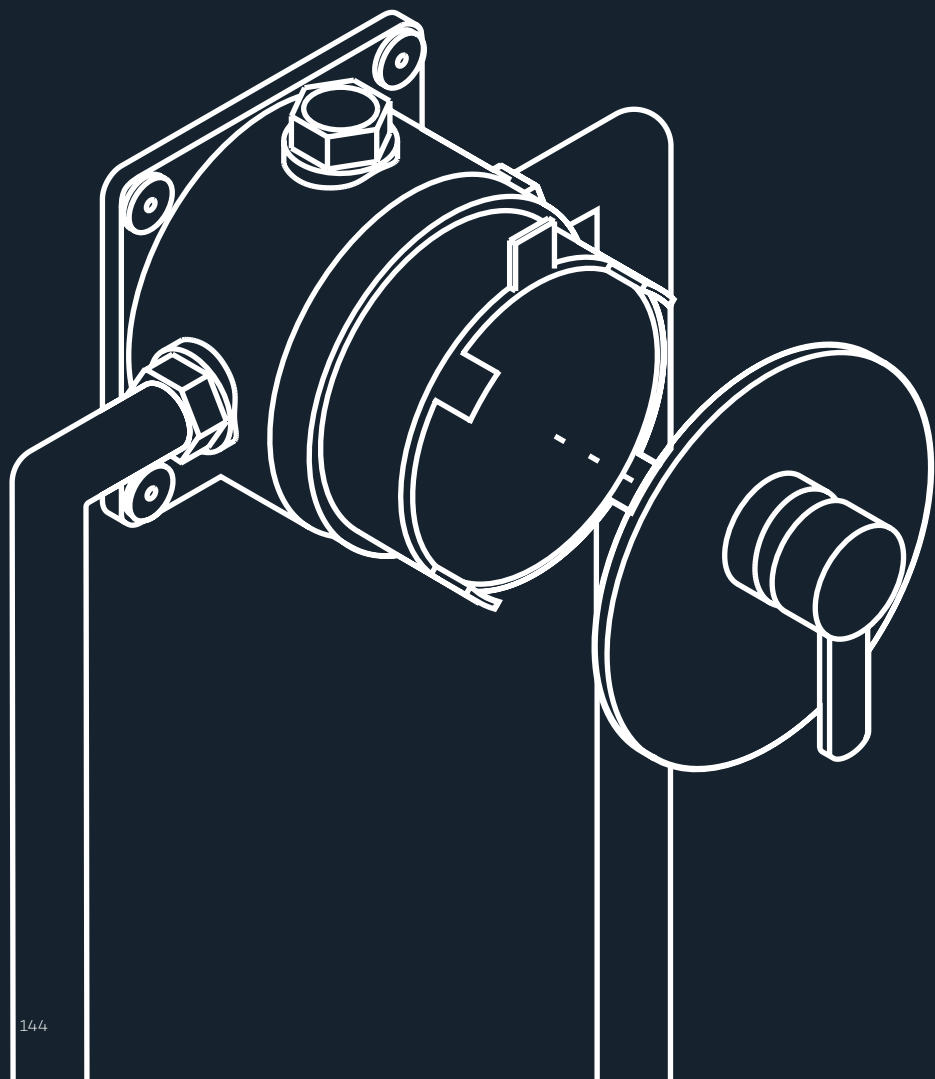

KLUDI TECHNIKA

Informacje uzupełniające