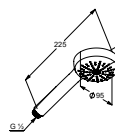

KLUDI LOGO
rączka natrysku 1S
strumień deszczowy