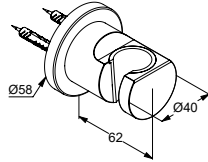

KLUDI NOVA FONTE

Produkt

Opis produktu

Powierzchnia Nr artykułu PLN netto

KLUDI-NOVA FONTE
Puristic
ścienny uchwył natryskowy DN 15
wykonany z metalu
do węży zakończonych nakrętką stożkową
ze śrubami i kołkami rozporowymi

złoty szczotkowany **20552N0-15** 692,30