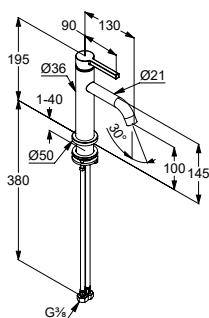

KLUDI-NOVA FONTE

Produkt

Opis produktu

Powierzchnia Nr artykułu PLN netto

KLUDI-NOVA FONTE
Pura
jednouchwytywa bateria umywalkowa 100 DN 15
uchwyt prosty
montaż jednootworowy
przepływ wody 4,5 l/min przy ciśnieniu 3 bar
perlator s-pointer Caché M 18,5 x 1
bez zestawu odpływowego
elastyczne wężyki ciśnieniowe G 3/8
zestaw elementów mocujących
wysokość wylewki 100 mm

złoty szczotkowany **20026N015** 1.708,60

NOWOŚĆ