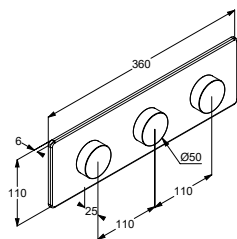

KLUDI-TRONIC

Produkt

Opis produktu

Powierzchnia

Nr artykułu

PLN netto

KLUDI-PUSHTRONIC

elektroniczny termostat podtynkowy

zestaw elementów natynkowych IP65
służący do sterowania temperaturą wody i przepływem
1 x pokrętło do regulacji temperatury
2 x pokrętło do regulacji ilości wody oraz włączania/
wyłączania
montaż ścienny
obudowa z tworzywa do montażu podtynkowego
z dodatkowym kołnierzem uszczelniającym
szelność zgodna z normą DIN 18534
zasilanie 12 V (kabel ze skrzynki przyłączeniowej wody)
skrzynka przyłączeniowa wody IP54
zasilanie 230 V
oznakowanie CE
z modułem Wi-Fi
sterowanie za pomocą wyświetlacza dotykowego
możliwość obsługi za pomocą aplikacji
przyłącza wody ciepłej/zimnej G 1/2
możliwość podłączenia od 1 do 2 odbiorników (G1/2)
możliwość jednoczesnego korzystania z 2 odbiorników
sitko wychwytyjące zanieczyszczenia
zawór zwrotny
blokada przy 38°C
ograniczenie temperatury do 44°C
ograniczenie dezynfekcji termicznej max. 70°C
indywidualnie regulowana temperatura początkowa
indywidualnie regulowane natężenie początkowe
funkcja warm up

złoty szcztokowany 38300NO-00 15.862,80

NOWOŚĆ