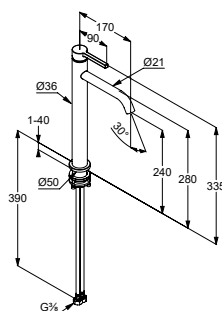

KLUDI-NOVA FONTE
Pura
jednouchwytywa bateria umywalkowa 240 DN 15
uchwyt prosty
montaż jednootworowy
przepływ wody 4,5 l/min przy ciśnieniu 3 bar
perlator s-pointer Caché M 18,5 x 1
bez zestawu odpływowego
elastyczne wężyki ciśnieniowe G 3/8
zestaw elementów mocujących
wysokość wylewki 240 mm

złoty szczotkowany **20298N015** 1.980,90

NOWOŚĆ