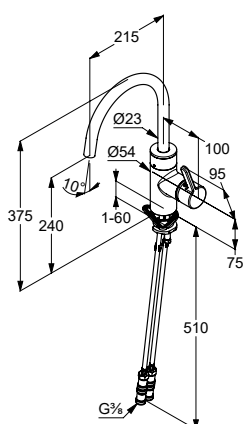

KLUDI-E-GO

Produkt

Opis produktu

Powierzchnia Nr artykułu PLN netto

KLUDI-E-GO
elektroniczna bateria kuchenna DN 15
uchwyt prosty
montaż jednootworowy
perlator Caché M 21,5 x 1
głowica ceramiczna z ogranicznikiem wypływu gorącej wody
obsługa manualna:
przepływ wody 10,5 l/min przy ciśnieniu 3 bar
obsługa bezdotykowa:
przepływ wody 4,5 l/min przy ciśnieniu 3 bar
regulacja temperatury za pomocą uchwyty
optyczny czujnik ruchu
automatyczny pomiar obszaru pracy czujnika
zasilanie 230V
głowica z zaworem magnetycznym
obrotowa wylewka (360°)
zawór zwrotny, sitko wychwytyjące zanieczyszczenia
możliwość zaprogramowania automatycznego przepłukiwania co 12 lub 24 godziny
system szybkiego montażu
elastyczne wężyki ciśnieniowe G 3/8
I grupa akustyczna

głęboki czarny mat **422006675** 4.337,60