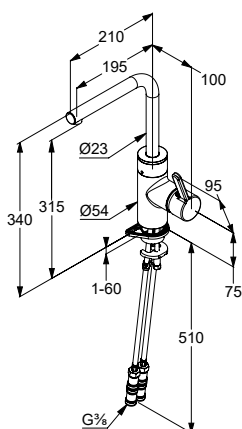

KLUDI-E-GO

Produkt

Opis produktu

Powierzchnia Nr artykułu PLN netto

KLUDI-E-GO
elektroniczna bateria kuchenna DN 15
uchwyt prosty
montaż jednootworowy
perlator Caché M 21,5 x 1
głowica ceramiczna z ogranicznikiem wypływu gorącej wody
obsługa manualna:
przepływ wody 10,5 l/min przy ciśnieniu 3 bar
obsługa bezdotykowa:
przepływ wody 4,5 l/min przy ciśnieniu 3 bar
regulacja temperatury za pomocą uchwyty
optyczny czujnik ruchu
automatyczny pomiar obszaru pracy czujnika
zasilanie 230V
głowica z zaworem magnetycznym
obrotowa wylewka (360°)
zawór zwrotny, sitko wychwytyjące zanieczyszczenia
możliwość zaprogramowania automatycznego przepłukiwania co 12 lub 24 godziny
system szybkiego montażu
elastyczne wężyki ciśnieniowe G 3/8
I grupa akustyczna

głęboki czarny mat **422206675** 4.670,80