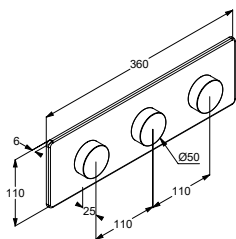

KLUDI-TRONIC

Produkt

Opis produktu

Powierzchnia

Nr artykułu

PLN netto

KLUDI-PUSHTRONIC

elektroniczny termostat podtynkowy

zestaw elementów natynkowych IP65
służący do sterowania temperaturą wody i przepływem

- 1 x pokrętło do regulacji temperatury
- 1 x pokrętło do regulacji ilości wody
- 1 x pokrętło do włączania/wyłączania

montaż ścienny
obudowa z tworzywa do montażu podtynkowego
z dodatkowym kołnierzem uszczelniającym
szczelność zgodna z normą DIN 18534
zasilanie 12 V (kabel ze skrzynki przyłączeniowej wody)
skrzynka przyłączeniowa wody IP54
zasilanie 230 V
oznakowanie CE
z modułem Wi-Fi
możliwość obsługi za pomocą aplikacji
przyłącza wody ciepłej/zimnej G 1/2
możliwość podłączenia od 1 do 2 odbiorników (G1/2)
możliwość jednoczesnego korzystania z 2 odbiorników
sitko wychwytyjące zanieczyszczenia
zawór zwrotny
blokada przy 38°C
ograniczenie temperatury do 44°C
możliwość dezynfekcji termicznej max. 70°C
indywidualnie regulowana temperatura początkowa
indywidualnie regulowane natężenie początkowe
funkcja warm up

czarny mat

3830039-00

13.747,70

NOWOŚĆ