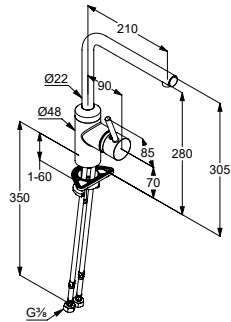

KLUDI-L-INE

Produkt

Opis produktu

Powierzchnia

Nr artykułu

PLN netto

KLUDI-L-INE
jednouchwytowa bateria kuchenna DN 15
uchwyt prosty
montaż jednootworowy
przepływ wody 7,6 l/min przy ciśnieniu 3 bar
perlator Caché laminarny PCA M 16,5 x 1
głowica ceramiczna z ogranicznikiem wypływu
gorącej wody
obrotowa wylewka (360°)
system szybkiego montażu
elastyczne wężyki ciśnieniowe G 3/8
I grupa akustyczna

czarny mat

428143977

1.480,00