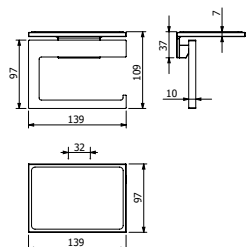

KLUDI-VELA C

Produkt

Opis produktu

Powierzchnia

Nr artykułu

PLN netto

KLUDI-VELA C
uchwyt na papier toaletowy
z półką
wykonany z metalu
montaż ścienny
ze śrubami i kołkami rozporowymi

czarny mat

3197139

652,70

NOWOŚĆ