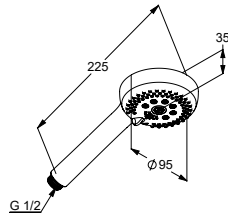

KLUDI-LOGO

Produkt

Opis produktu

Powierzchnia

Nr artykułu PLN netto

KLUDI-LOGO rączka natrysku 3S DN 15

trzy rodzaje strumienia:
deszczowy, miękki, masujący
przepływ wody 13 l/min (masujący) / 10 l/min
(miękki) / 15 l/min (deszczowy) przy ciśnieniu 3 bar
z systemem szybkiego usuwania kamienia wapiennego
funkcja usuwania wody z rączki
przyłącze G 1/2

czarny mat

6830039-00

528,20