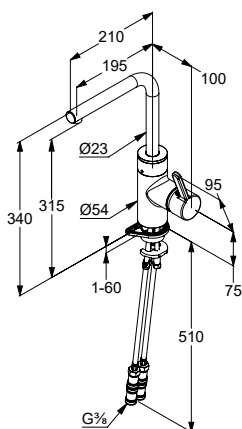

KLUDI-E-GO
elektroniczna bateria kuchenna DN 15
uchwyt prosty
montaż jednootworowy
perlator Caché M 21,5 x 1
głowica ceramiczna z ogranicznikiem wypływu gorącej wody
obsługa manualna:
przepływ wody 10,5 l/min przy ciśnieniu 3 bar
obsługa bezdotykowa:
przepływ wody 4,5 l/min przy ciśnieniu 3 bar
regulacja temperatury za pomocą uchwyty
optyczny czujnik ruchu
automatyczny pomiar obszaru pracy czujnika
moduł elektroniczny z sygnalizacją poziomu baterii
bateria litowa 6V, CR-P2
głowica z zaworem magnetycznym
obrotowa wylewka (360°)
zawór zwrotny, sitko wychwytyjące zanieczyszczenia
możliwość zaprogramowania automatycznego przepłukiwania co 12 lub 24 godziny
system szybkiego montażu
elastyczne wężyki ciśnieniowe G 3/8
I grupa akustyczna

głęboki czarny mat **422306675** 4.390,50