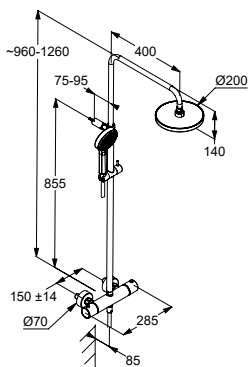

KLUDI-DIVE DUAL SHOWER SYSTEM z termostatem DN 15

montaż naścienny
z pionową i poziomą regulacją ramienia
suwak z regulacją w pionie i w poziomie
uchwyt regulacji temperatury z blokadą przy 38°C
z ceramicznym zaworem odcinającym 90°/90°
odprowadzenie natrysku G 1/2
sterowanie wypływem za pomocą zaworu obrotowego:
rączka natrysku – obrót do tyłu
głowica górna – obrót do przodu
przepływ wody 15 l/min przy ciśnieniu 3 bar
możliwość ograniczenia przepływu wody do 9 l/min
głowica natrysku Ø 245 mm
z przegubem kulowym
rączka natrysku KLUDI-DIVE S 3S
trzy rodzaje strumienia: Body/Hair/Skin
sitko wychwytyjące zanieczyszczenia
wąż natryskowy KLUDI-SUPARAFLEX
obustronnie odporny na skręcanie
G 1/2 x G 1/2 x 1600 mm
zawór zwrotny
ze śrubami i kołkami rozporowymi

czarny mat

6807939-00

4.115,70

Program natryskowy