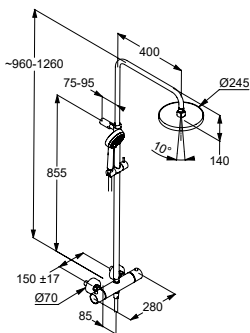

KLUDI SHOWER SYSTEMS

Produkt

Opis produktu

Powierzchnia

Nr artykułu

PLN netto

KLUDI-LOGO DUAL SHOWER SYSTEM z termostatem DN 15

montaż naścienny
z pionową i poziomą regulacją ramienia
suwak z regulacją w pionie i w poziomie
uchwyt regulacji temperatury z blokadą przy 38°C
z ceramicznym zaworem odcinającym 90°/90°
odprowadzenie natrysku G 1/2
sterowanie wypływem za pomocą zaworu obrotowego:
rączka natrysku – obrót do tyłu
głowica górna – obrót do przodu
sitko wychwytyjące zanieczyszczenia
zawór zwrotny
wąż natryskowy KLUDI SUPARAFLEX
obustronnie odporny na skręcanie
G 1/2 x G 1/2 x 1600 mm
głowica natrysku KLUDI A-QA Ø 245 mm
z przegubem kulowym
przepływ wody 16 l/min przy ciśnieniu 3 bar
rączka natrysku KLUDI LOGO 3S
trzy rodzaje strumienia:
deszczowy, miękki, masujący
przepływ wody 13,5 l/min (masujący) / 10 l/min
(miękki) / 15 l/min (deszczowy) przy ciśnieniu 3 bar
funkcja usuwania wody z rączki
ze śrubami i kołkami rozporowymi