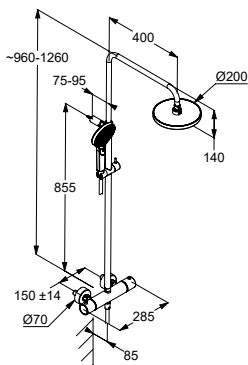

KLUDI SHOWER SYSTEMS

Produkt

Opis produktu

Powierzchnia

Nr artykułu

PLN netto

KLUDI-DIVE

DUAL SHOWER SYSTEM z termostatem DN 15

montaż naścienny

z pionową i poziomą regulacją ramienia

suwak z regulacją w pionie i w poziomie

uchwyt regulacji temperatury z blokadą przy 38°C

z ceramicznym zaworem odcinającym 90°/90°

odprowadzenie natrysku G 1/2

sterowanie wypływem za pomocą zaworu obrotowego:

rączka natrysku – obrót do tyłu

głowica górna – obrót do przodu

przepływ wody 15 l/min przy ciśnieniu 3 bar

możliwość ograniczenia przepływu wody do 9 l/min

głowica natrysku Ø 245 mm

z przegubem kulowym

rączka natrysku KLUDI-DIVE X 3S

trzy rodzaje strumienia: Body/Hair/Skin

sitko wychwytyjące zanieczyszczenia

wąż natryskowy KLUDI-SUPARAFLEX

obustronnie odporny na skręcanie

G 1/2 x G 1/2 x 1600 mm

zawór zwrotny

ze śrubami i kołkami rozporowymi

czarny mat

6907939-00

4.321,50