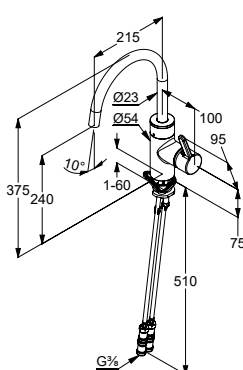

KLUDI-E-GO
elektroniczna bateria kuchenna DN 15
uchwyt prosty
montaż jednootworowy
perlator Caché M 21,5 x 1
głowica ceramiczna z ogranicznikiem wypływu gorącej wody
obsługa manualna:
przepływ wody 10,5 l/min przy ciśnieniu 3 bar
obsługa bezdotykowa:
przepływ wody 4,5 l/min przy ciśnieniu 3 bar
regulacja temperatury za pomocą uchwyty
optyczny czujnik ruchu
automatyczny pomiar obszaru pracy czujnika
moduł elektroniczny z sygnalizacją poziomu baterii
bateria litowa 6V, CR-P2
głowica z zaworem magnetycznym
obrotowa wylewka (360°)
zawór zwrotny, sitko wychwytyjące zanieczyszczenia
możliwość zaprogramowania automatycznego przepłukiwania co 12 lub 24 godziny
system szybkiego montażu
elastyczne wężyki ciśnieniowe G 3/8
I grupa akustyczna

głęboki czarny mat **422106675** 4.184,60