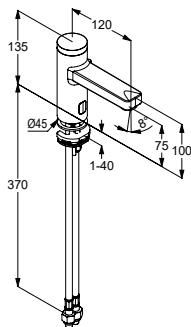

KLUDI-ZENTA SL

Produkt

Opis produktu

KLUDI-ZENTA SL E elektroniczna bateria umywalkowa 75 DN 15

montaż jednootworowy
przepływ wody 5 l/min przy ciśnieniu 3 bar
perlator kaskadowy PCA M 24 x 1
zawór głowicy
mieszacz, uchwyt regulacji temperatury
optyczny czujnik ruchu
moduł elektroniczny
bateria litowa 6V, CR-P2
zawór zwrotny
system szybkiego montażu
elastyczne wężyki ciśnieniowe z sitkiem
wychwytyjącym zanieczyszczenia
możliwość zmiany ustawień fabrycznych
pilotelem serwisowym 7679000-00

Dostępny wariant:

przepływ wody 1,9 l/min przy ciśnieniu 3 bar

Dostępny wariant:

zasilanie 230V
zasilacz z kablem o długości 100 cm

Powierzchnia

czarny mat

Nr artykułu

3810039

2.147,90

czarny mat

3810039WR

2.147,90

czarny mat

3820039

2.147,90