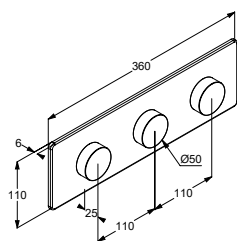

KLUDI-TRONIC

Produkt

Opis produktu

Powierzchnia   Nr artykułu   PLN netto

KLUDI-PUSHTRONIC

elektroniczny termostat podtynkowy

zestaw elementów natynkowych IP65
służący do sterowania temperaturą wody i przepływem

- 1 x pokrętło do regulacji temperatury
- 1 x pokrętło do regulacji ilości wody
- 1 x pokrętło do włączania/wyłączania

montaż ścienny
obudowa z tworzywa do montażu podtynkowego
z dodatkowym kołnierzem uszczelniającym
szczelność zgodna z normą DIN 18534
zasilanie 12 V (kabel ze skrzynki przyłączeniowej wody)
skrzynka przyłączeniowa wody IP54
zasilanie 230 V
oznakowanie CE
z modułem Wi-Fi
możliwość obsługi za pomocą aplikacji
przyłącza wody ciepłej/zimnej G 1/2
możliwość podłączenia od 1 do 2 odbiorników (G1/2)
możliwość jednoczesnego korzystania z 2 odbiorników
sitko wychwytyjące zanieczyszczenia
zawór zwrotny
blokada przy 38°C
ograniczenie temperatury do 44°C
możliwość dezynfekcji termicznej max. 70°C
indywidualnie regulowana temperatura początkowa
indywidualnie regulowane natężenie początkowe
funkcja warm up

złoty szcztokowany   38300NO-00   15.862,80

NOWOŚĆ