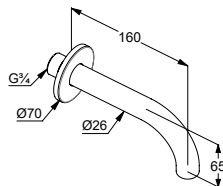

złoty szczotkowany **38590N076**

7.627,00

Produkt uzupełniający:

element podtylnkowy DN 20
patrz str. 32

88088

1.695,20

KLUDI-BOZZ wylewka wannowa DN 20

montaż naścienny
wysięg wylewki 160 mm
perlator s-pointer M 24 x 1
przepływ wody 25 l/min przy ciśnieniu 3 bar
z rozetką maskującą