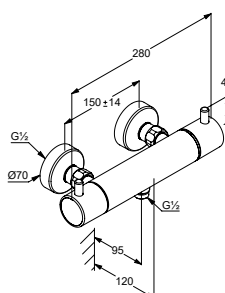

KLUDI-BOZZ bateria natryskowa z termostatem DN 15

montaż naścienny
przepływ wody 18 l/min przy ciśnieniu 3 bar
uchwyt regulacji temperatury z blokadą przy 38°C
z zaworem odcinającym
przyłącza mimośrodowe
zawór zwrotny
sitko wychwytyjące zanieczyszczenia
odprowadzenie natrysku G 1/2

złoty szczotkowany **35203N038**

1.963,20