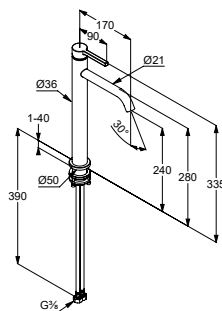

KLUDI-NOVA FONTE
Pura
jednouchwytywa bateria umywalkowa 240 DN 15
uchwyt prosty
montaż jednootworowy
przepływ wody 4,5 l/min przy ciśnieniu 3 bar
perlator s-pointer Caché M 18,5 x 1
bez zestawu odpływowego
elastyczne wężyki ciśnieniowe G 3/8
zestaw elementów mocujących
wysokość wylewki 240 mm

złoty szczotkowany **20298N015** 1.980,90