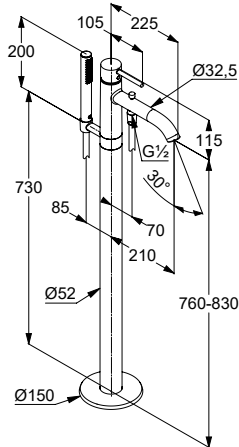

KLUDI-BOZZ

Produkt

Opis produktu

Powierzchnia

Nr artykułu

PLN netto

KLUDI-BOZZ jednouchwyłowa bateria wannowo-natryskowa DN 15

montaż przy wolnostojących wannach
uchwyt prosty
głowica ceramiczna z ogranicznikiem wypływu
gorącej wody
perlator s-pointer Caché laminarny M 24 x 1
przepływ wody 22 l/min przy ciśnieniu 3 bar
automat. przełącznik natrysk/wanna
zawór zwrotny
wąż natryskowy KLUDI SUPARAFLEX
obustronnie odporny na skręcanie
G 1/2 x G 1/2 x 1250 mm
rączka natrysku KLUDI-NOVA FONTE 1S
do elementu podtylnkowego 88088