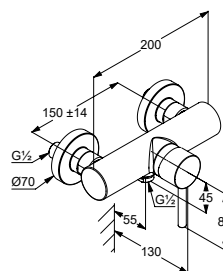

KLUDI-BOZZ jednouchwyłowa bateria natryskowa DN 15

uchwyt prosty
montaż naścienny
przepływ wody 28 l/min przy ciśnieniu 3 bar
głowica ceramiczna z ogranicznikiem wypływu
gorącej wody
zawór zwrotny
odprowadzenie natrysku G 1/2
przyłącza mimośrodowe G 1/2 x G 3/4

złoty szczotkowany **38831N076**

1.173,50