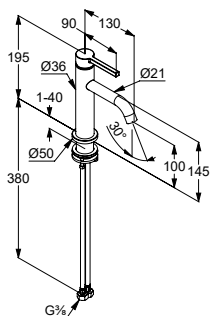

KLUDI-NOVA FONTE

Produkt

Opis produktu

Powierzchnia Nr artykułu PLN netto

KLUDI-NOVA FONTE
Pura
jednouchwytywa bateria umywalkowa 100 DN 15
uchwyt prosty
montaż jednootworowy
przepływ wody 4,5 l/min przy ciśnieniu 3 bar
perlator s-pointer Caché M 18,5 x 1
bez zestawu odpływowego
elastyczne wężyki ciśnieniowe G 3/8
zestaw elementów mocujących
wysokość wylewki 100 mm

złoty szczotkowany **20026N015** 1.708,60