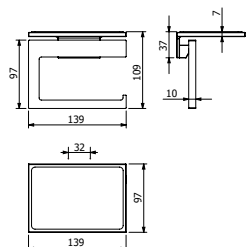

KLUDI-VELA C

Produkt

Opis produktu

Powierzchnia

Nr artykułu

PLN netto

KLUDI-VELA C
uchwyt na papier toaletowy
z półką
wykonany z metalu
montaż naścienny
ze śrubami i kołkami rozporowymi

złoty szczotkowany **31971NO**

1.121,00

NOWOŚĆ