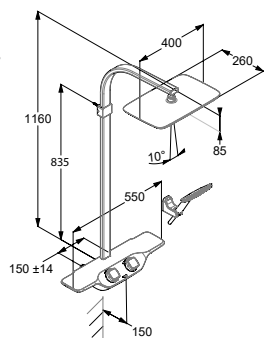

KLUDI-COCKPIT

Produkt

Opis produktu

Powierzchnia

Nr artykułu PLN netto

KLUDI-COCKPIT

Discovery

system natryskowy z termostatem
montaż naścienny
ścienny uchwyt natryskowy z regulacją kąta nachylenia rączki 75°
uchwyt regulacji temperatury z blokadą przy 40°C
ceramiczny zawór odcinający 90°/90°
dolne odprowadzenie natrysku G 1/2
rączka natrysku: zawór obrotowy w lewo
górne odprowadzenie natrysku
głowica natrysku: zawór obrotowy w prawo
zawór zwrotny
sitko wychytujące zanieczyszczenia
wąż natryskowy KLUDI SUPARAFLEX 6107205-00
obustronnie odporny na skręcanie
G 1/2 x G 1/2 x 1600 mm
głowica natrysku KLUDI FRESHLINE 6440005-00
przepływ wody 17 l/min przy ciśnieniu 3 bar
rączka natrysku KLUDI FRESHLINE 1S 6450005-00
przepływ wody 14 l/min przy ciśnieniu 3 bar
ze śrubami i kołkami rozporowymi

biały/chrom

8020091-00 7426,60