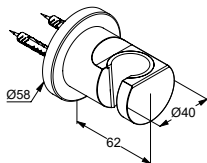

KLUDI-NOVA FONTE

Produkt	Opis produktu	Powierzchnia	Nr artykułu	PLN netto

KLUDI-NOVA FONTE
Puristic
ścienny uchwył natryskowy DN 15
wykonany z metalu
do węży zakończonych nakrętką stożkową
ze śrubami i kołkami rozporowymi

biały mat	2055253-15	543,90