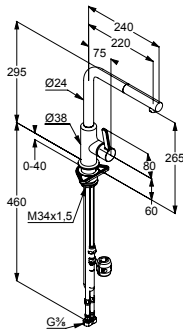

KLUDI-L-INE S

Produkt

Opis produktu

KLUDI-L-INE S
jednouchwytowa bateria kuchenna DN 15
uchwyt prosty
montaż jednootworowy
głowica ceramiczna
perlator laminarny M 16 x 1
przepływ wody 6,2 l/min przy ciśnieniu 3 bar
wyciągana, obrotowa wylewka (360°)
zawór zwrotny
elastyczne wężyki ciśnieniowe G 3/8
system szybkiego montażu

Powierzchnia

biały mat/chrom

Nr artykułu

408519375

PLN netto

1.582,50