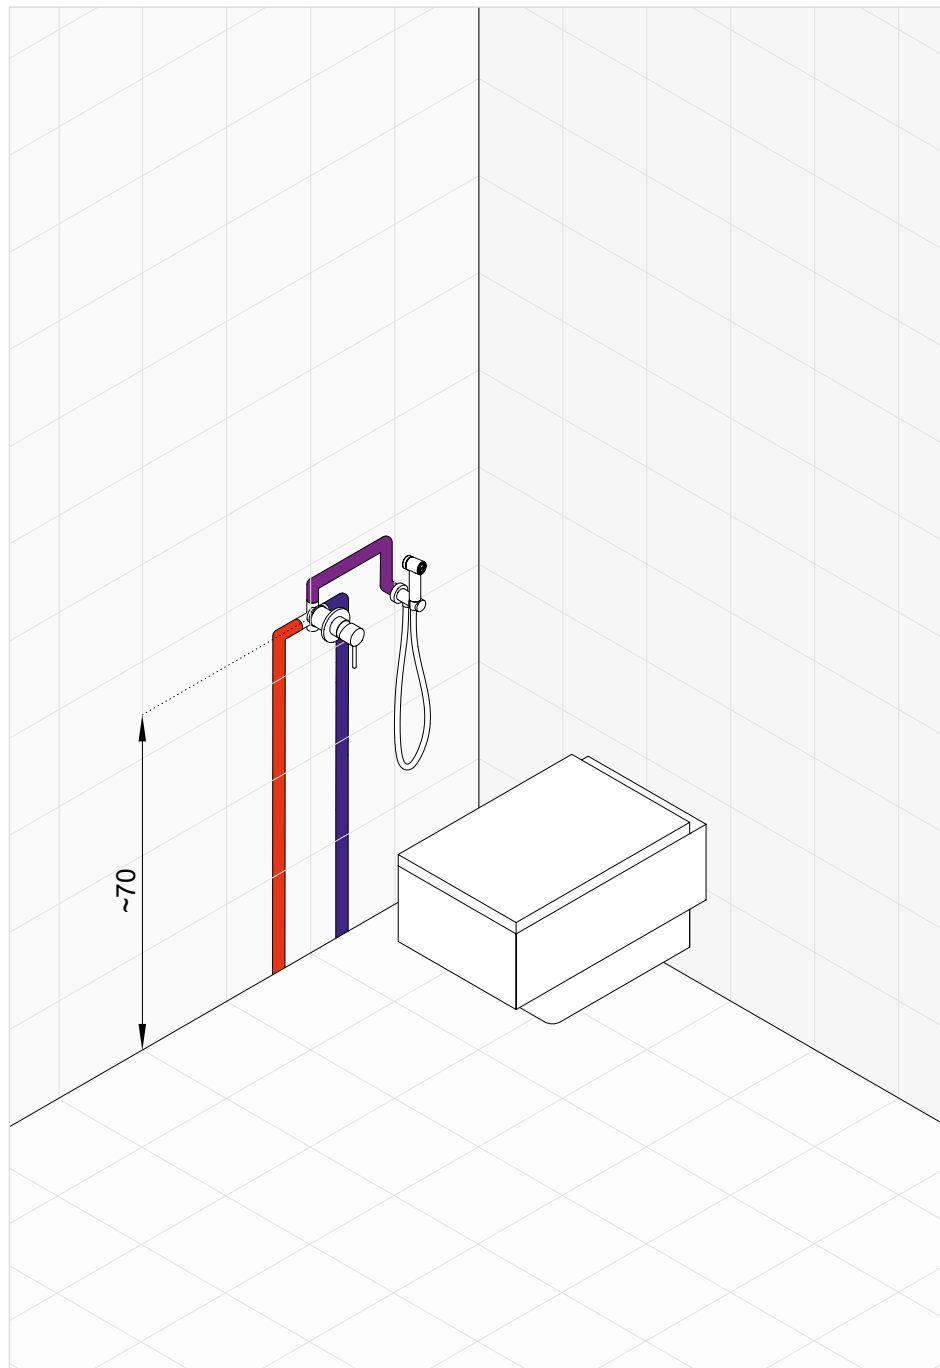

KLUDI-BOZZ

Produkt	Opis produktu	Nr artykułu	PLN netto
	KLUDI-BOZZ zestaw higieniczny - komplet element podtynkowy do baterii natryskowej zestaw elementów wewnętrznych zestaw natynkowych elementów wykończeniowych natrysk higieniczny wąż natryskowy 1250 mm przyłącze kątowe do węża natryskowego ze ściennym uchwytem natryskowym	389990576	1.152,60
	KLUDI-BOZZ zestaw higieniczny - komplet element podtynkowy do baterii natryskowej zestaw elementów wewnętrznych zestaw natynkowych elementów wykończeniowych natrysk higieniczny wąż natryskowy 1250 mm przyłącze kątowe do węża natryskowego ze ściennym uchwytem natryskowym	389980576 389983976* 389985376*	1.152,60 1.498,40 1.498,40
	KLUDI-BOZZ zestaw higieniczny - komplet element podtynkowy do baterii natryskowej zestaw elementów wewnętrznych zestaw natynkowych elementów wykończeniowych natrysk higieniczny wąż natryskowy 1250 mm przyłącze kątowe do węża natryskowego ze ściennym uchwytem natryskowym	38998N076	1.498,40