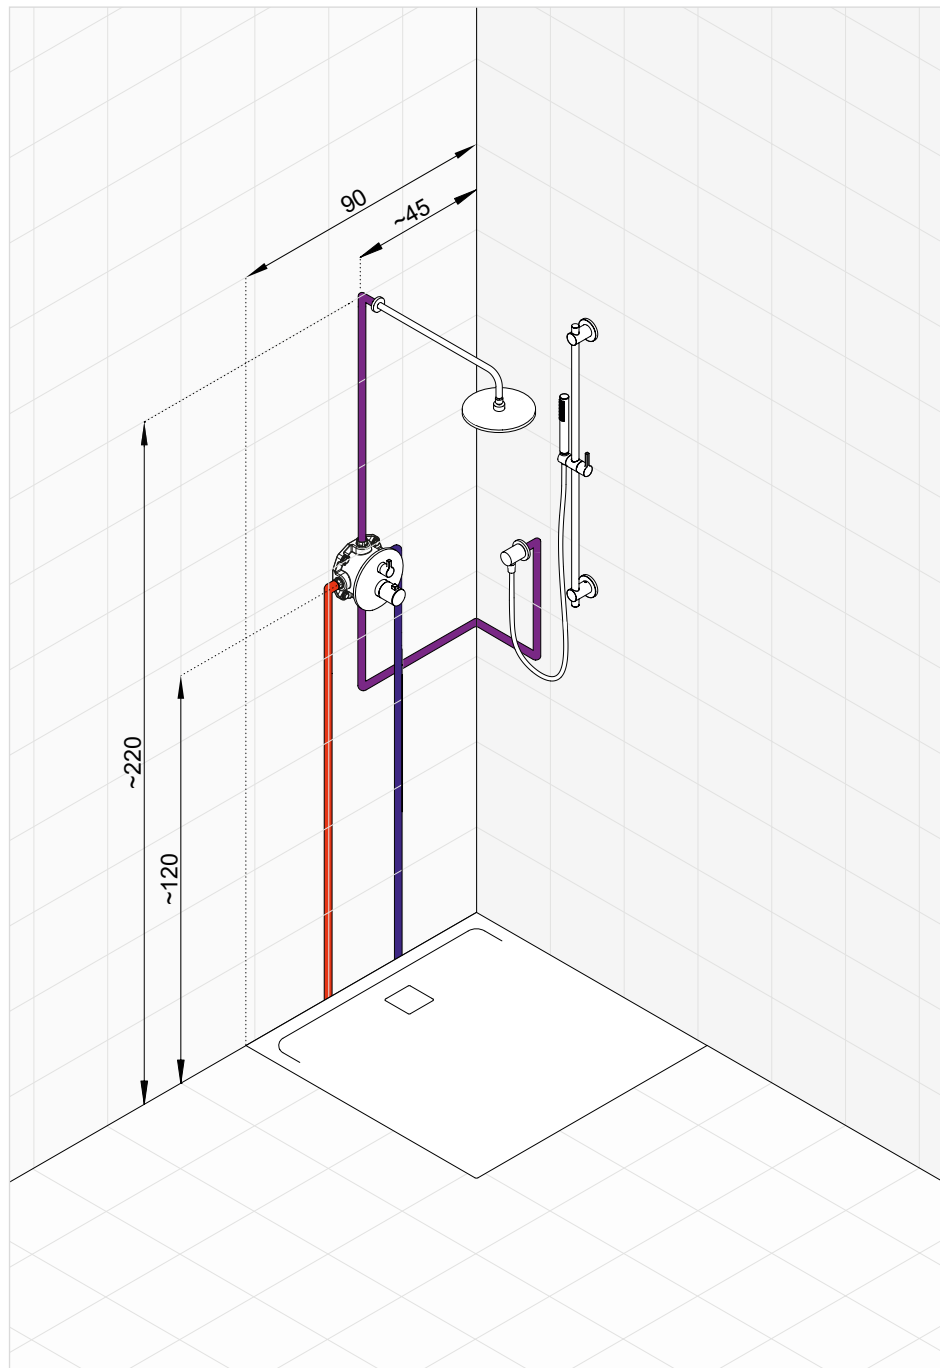

KLUDI-NOVA FONTE

Produkt	Opis produktu	Nr artykułu	PLN netto
	KLUDI-NOVA FONTE Puristic podtynkowa bateria wannowo-natryskowa, element zewnętrzny z głowicą termostatyczną	208100515	2.726,00
	KLUDI-SLIM.BOXX element podtynkowy z modulem do przepłukiwania instalacji	88022	549,00
	KLUDI-A-QA ramię natrysku L = 400 mm	6651405-00	413,40
	KLUDI-A-QA głowica natrysku 300 mm	6433005-00	1.097,40
	KLUDI-NOVA FONTE Puristic zestaw natryskowy 1S L = 900 mm rączka natrysku KLUDI-NOVA FONTE 1S strumień deszczowy wąż natryskowy KLUDI SUPARAFLEX G 1/2 x G 1/2 x 1600 mm	2084005-15	1.306,60
	KLUDI-NOVA FONTE Puristic przyłącze kątowe do węża natryskowego DN 15 wykonane z metalu, zawór zwrotny odprowadzenie natrysku G 1/2	2054305-15	365,10

Suma: 6.457,50