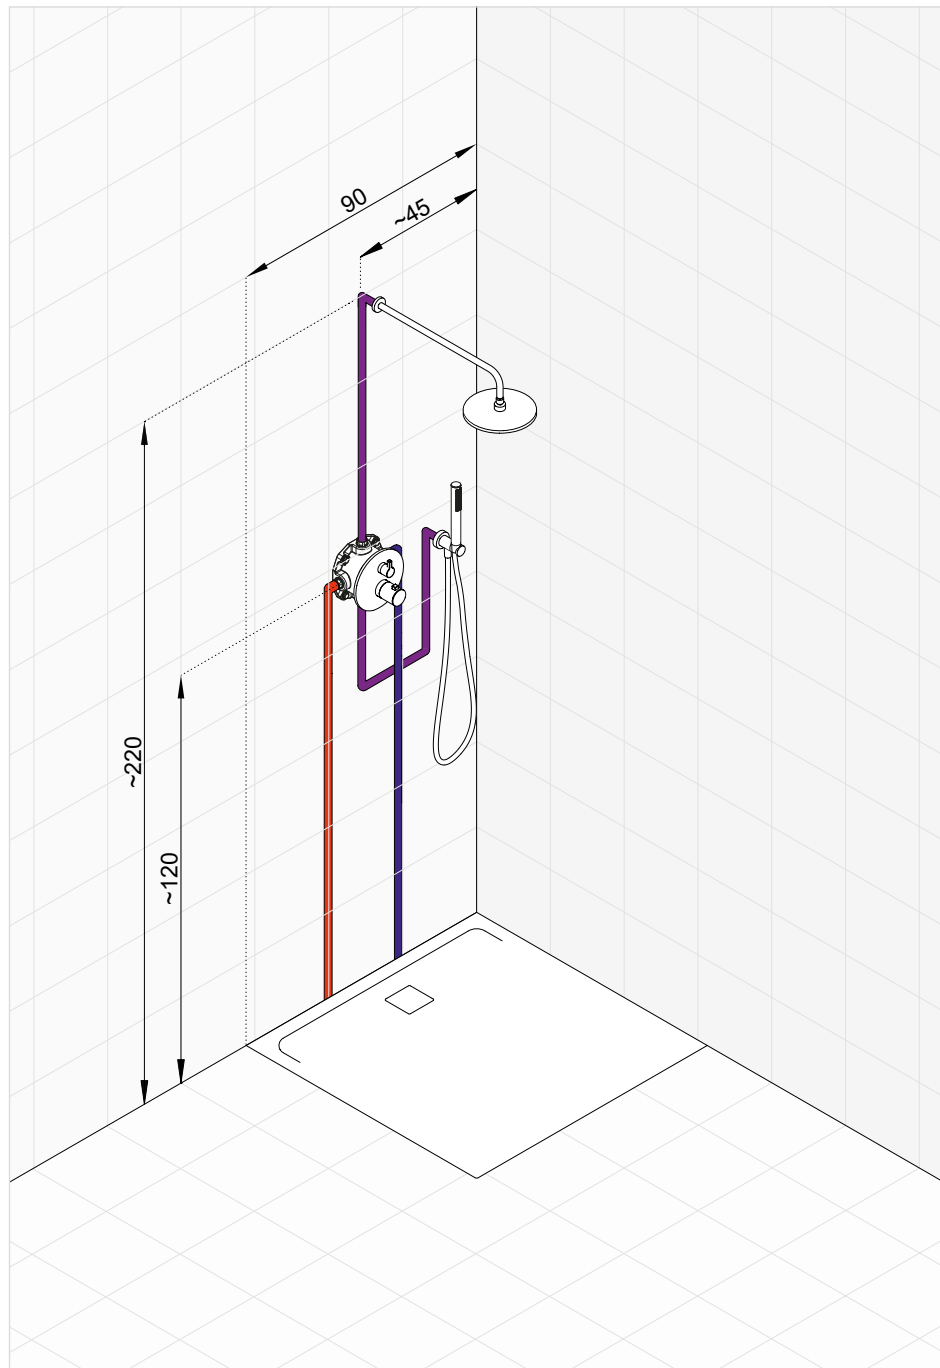

KLUDI-NOVA FONTE

Produkt	Opis produktu	Nr artykułu	PLN netto
	KLUDI-NOVA FONTE Puristic podtynkowa bateria wannowo-natryskowa, element zewnętrzny z głowicą termostatyczną	208100515	2726,00
	KLUDI-SLIM.BOXX element podtynkowy z modulem do przepłukiwania instalacji	88022	549,00
	KLUDI-A-QA ramię natrysku L = 400 mm	6651405-00	413,40
	KLUDI-A-QA głowica natrysku 300 mm	6433005-00	1097,40
	KLUDI-NOVA FONTE rączka natrysku 1S strumień deszczowy	3912005-00	327,20
	przyłącze kątowe do węża natryskowego, ze ściennym uchwytem natryskowym zawór zwrotny	6054705-00	125,80
	KLUDI-SUPARAFLEX wąż natryskowy z nakrętkami stożkowymi G 1/2 x G 1/2 x 1250 mm	6107105-00	136,00

Suma: 5.374,80

NATRYSK 2