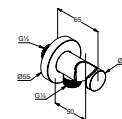

rączka natrysku 1S
strumień deszczowy

KLUDI-SUPARAFLEX

wąż natryskowy z nakrętkami stożkowymi
G 1/2 x G 1/2 x 1250 mm

przyłącze kątowe

do węża natryskowego
ze ściennym uchwytem natryskowym
zawór zwrotny

Cena zestawu: 3.635,90