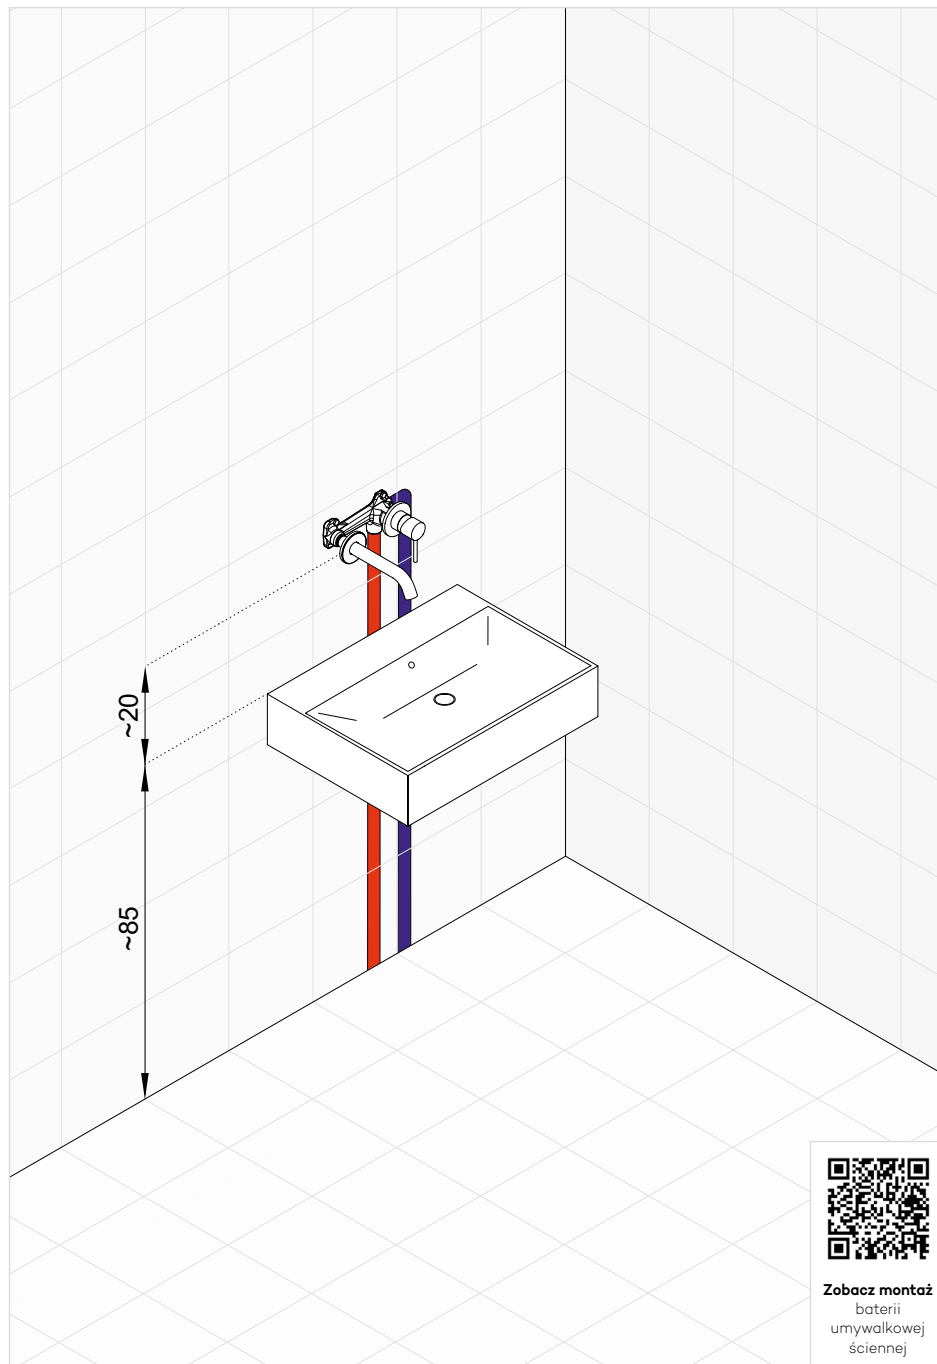

KLUDI-BOZZ

Zobacz montaż
baterii
umywalkowej
ściennej

Produkt	Opis produktu	Nr artykułu	PLN netto
	 KLUDI-BOZZ ścienne bateria umywalkowa zestaw elementów natynkowych wysięg wylewki 180 mm do elementu podtynkowego 38243	382440576	756,50
	 element podtynkowy do ściennej baterii umywalkowej	38243	613,60

Suma: 1.370,10

Warianty kolorystyczne:

Produkt	Opis produktu	Nr artykułu	PLN netto
	 KLUDI-BOZZ ścienne bateria umywalkowa zestaw elementów natynkowych wysięg wylewki 180 mm do elementu podtynkowego 38243	382443976	983,50
	 KLUDI-BOZZ ścienne bateria umywalkowa zestaw elementów natynkowych wysięg wylewki 180 mm do elementu podtynkowego 38243	382445376	983,50
	 KLUDI-BOZZ ścienne bateria umywalkowa zestaw elementów natynkowych wysięg wylewki 180 mm do elementu podtynkowego 38243	38244N076	983,50

Zestawienie pozostałych ściennych baterii umywalkowych znajduje się na stronie 94.