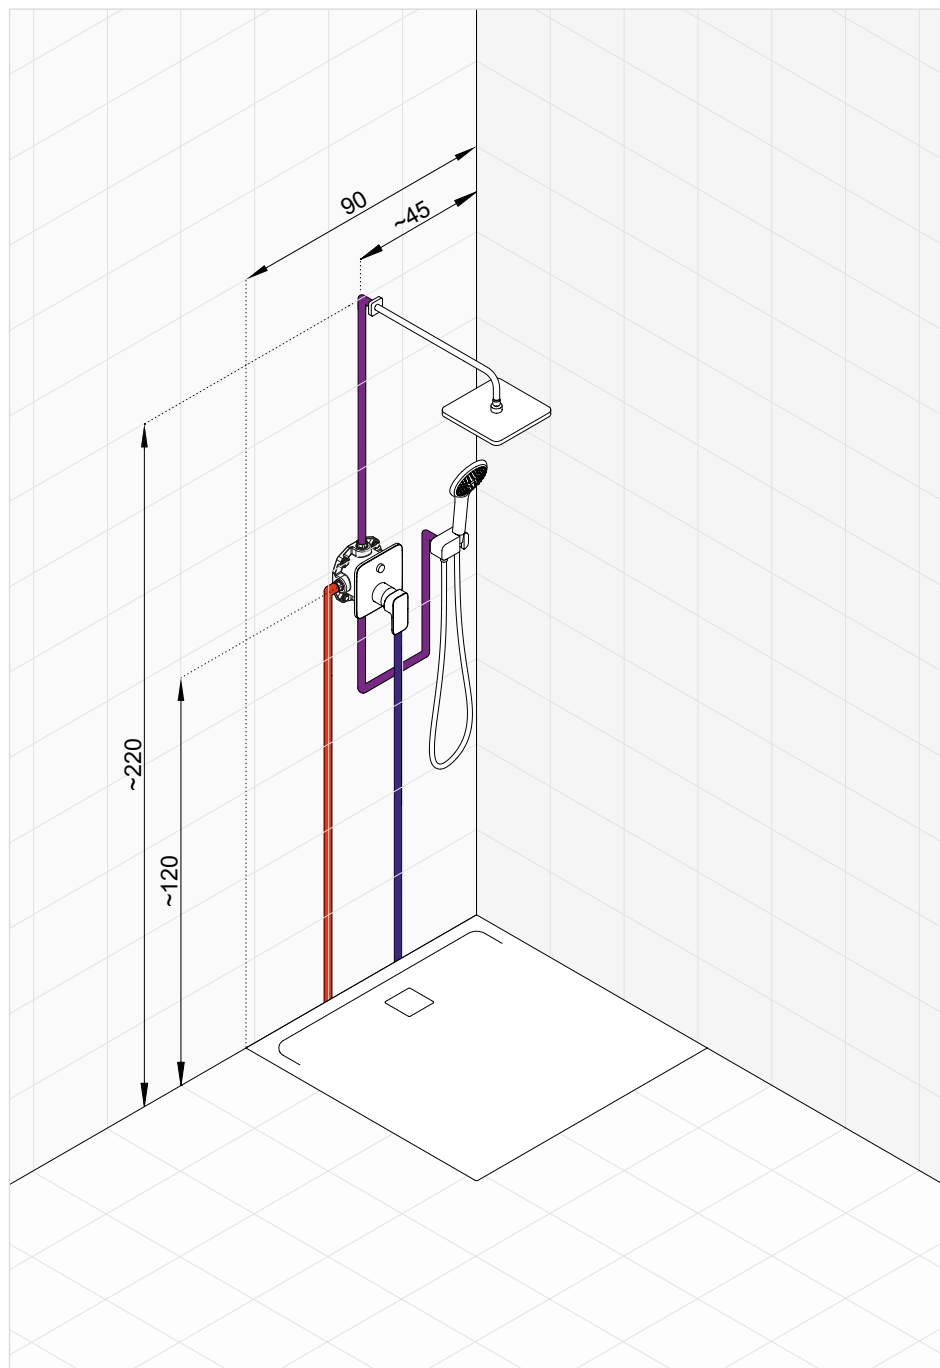

KLUDI-RENON

Produkt	Opis produktu	Nr artykułu	PLN netto
	 KLUDI-RENON podtynkowa bateria wannowo-natryskowa, element zewnętrzny, przełącznik PUSH&SWITCH, z głowicą ceramiczną	427590575	824,90
	 KLUDI-SLIM.BOX element podtynkowy z modulem do przepłukiwania instalacji	88022	549,00
	 KLUDI-A-QA ramię natrysku L = 400 mm	6653405-00	413,40
	 KLUDI-A-QA głowica natryskowy 300 x 300 mm narożniki soft-edge	6453005-00	1192,70
	 KLUDI-FRESHLINE zestaw wannowo-natryskowy 1S rączka natrysku KLUDI-FRESHLINE 1S wąż natryskowy KLUDI-SUPARAFLEX G 1/2 x G 1/2 x 1250 mm przyłącze kątowe do węża natryskowego ze ściennym uchwytem natryskowym zawór zwrotny	6787005-00	532,10

Suma: 3.512,10