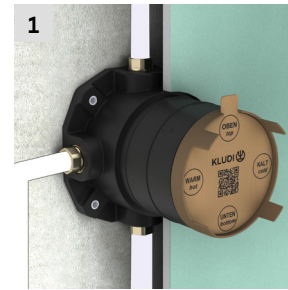

rączka natrysku 1S
strumień deszczowy

KLUDI-SUPARAFLEX

wąż natryskowy z nakrętkami stożkowymi
G 1/2 x G 1/2 x 1250 mm

przyłącze kątowe

do węża natryskowego
ze ściennym uchwytem natryskowym
zawór zwrotny

Cena zestawu: 4.798,20

Nr art. 386585376

KLUDI TECHNIKA

Informacje uzupełniające

Montaż elementu podtynkowego

KLUDI-SLIM.BOXX

KLUDI-SLIM.BOXX to uniwersalny moduł podtynkowy. Przekonaj się, jak prosty jest proces instalacji – wystarczy postępować zgodnie z instrukcją na następnej stronie. **To tylko kilka kroków.**