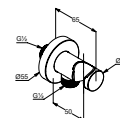

rączka natrysku 1S
strumień deszczowy

KLUDI-SUPARAFLEX

wąż natryskowy z nakrętkami stożkowymi
G 1/2 x G 1/2 x 1250 mm

przyłącze kątowe

do węża natryskowego
ze ściennym uchwytem natryskowym
zawór zwrotny

Cena zestawu: 4.798,20