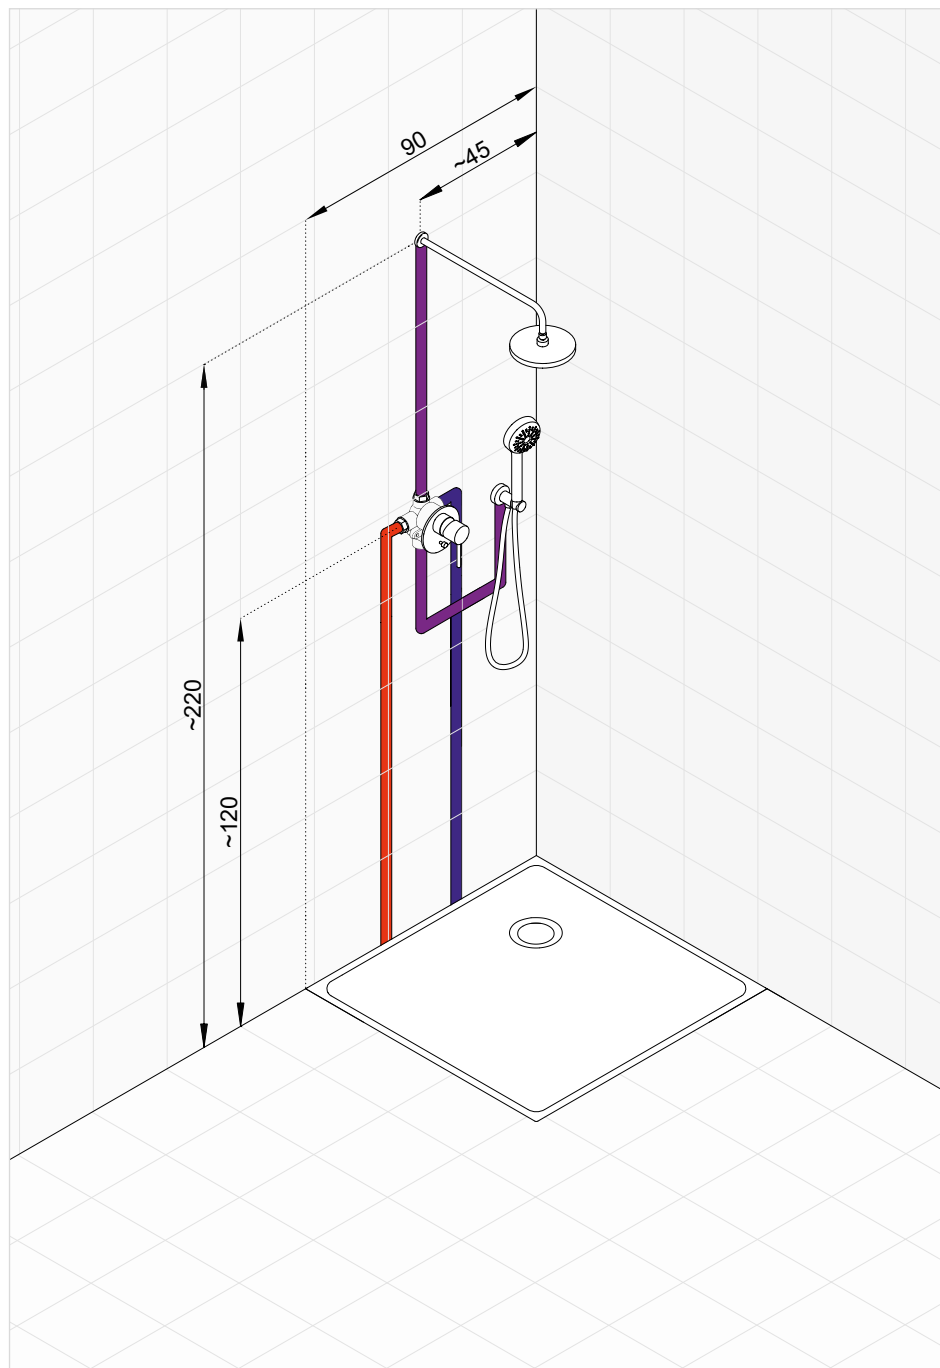

Suma: 8.327,40

Zestawienie pozostałych ściennych baterii umywalkowych znajduje się na stronie 96.

ZESTAWY KLUDI

Dostępne w ofercie

KLUDI-BOZZ

Produkt

Opis produktu

KLUDI-BOZZ

rączka natrysku 1S
strumień deszczowy

KLUDI-SUPARAFLEX

wąż natryskowy z nakrętkami stożkowymi
G 1/2 x G 1/2 x 1250 mm

przyłącze kątowe

do węża natryskowego
ze ściennym uchwytem natryskowym
zawór zwrotny

Cena zestawu: 2.579,60