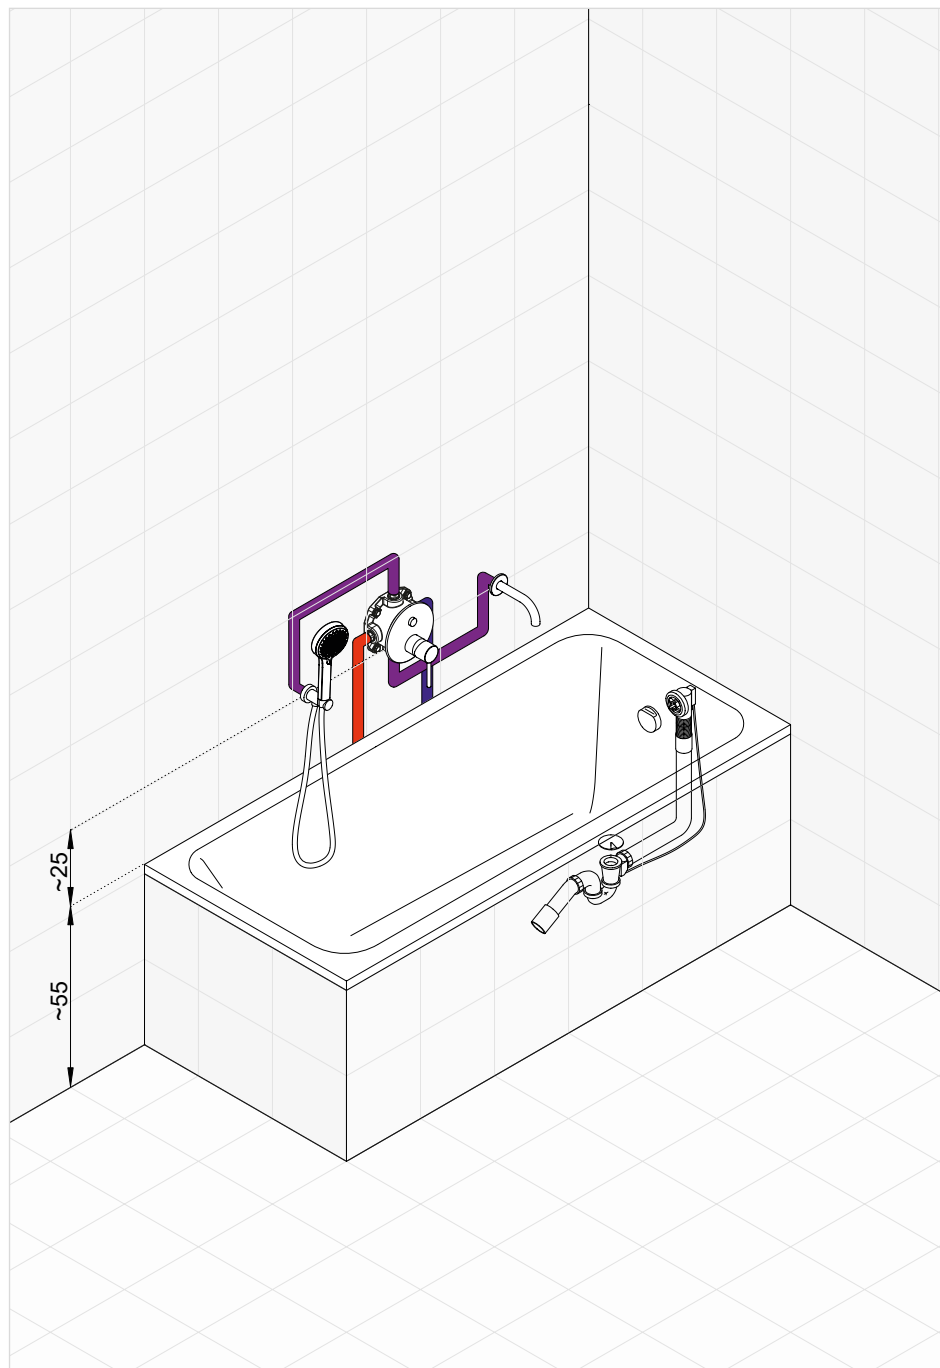

KLUDI-BOZZ

Produkt	Opis produktu	Nr artykułu	PLN netto
	 KLUDI-BOZZ podtynkowa bateria wannowo-natryskowa, element zewnętrzny, przełącznik PUSH&SWITCH, z głowicą ceramiczną	387593976	1597,70
	 KLUDI-SLIM.BOXX element podtynkowy z modułem do przepłukiwania instalacji	88022	549,00
	 KLUDI-DIVE rączka natrysku KLUDI-DIVE S 3S trzy rodzaje strumienia: Body/Hair/Skin	6883039-00	168,10
	 przyłącze kątowe do węża natryskowego, ze ściennym uchwytem natryskowym zawór zwrotny	6054739-00	150,80
	 KLUDI-SUPARAFLEX wąż natryskowy z nakrętkami stożkowymi G 1/2 x G 1/2 x 1250 mm	6107139-00	188,50
	 KLUDI-BOZZ wylewka wannowa montaż naścienny	3850539	527,90

Suma: 3.182,00