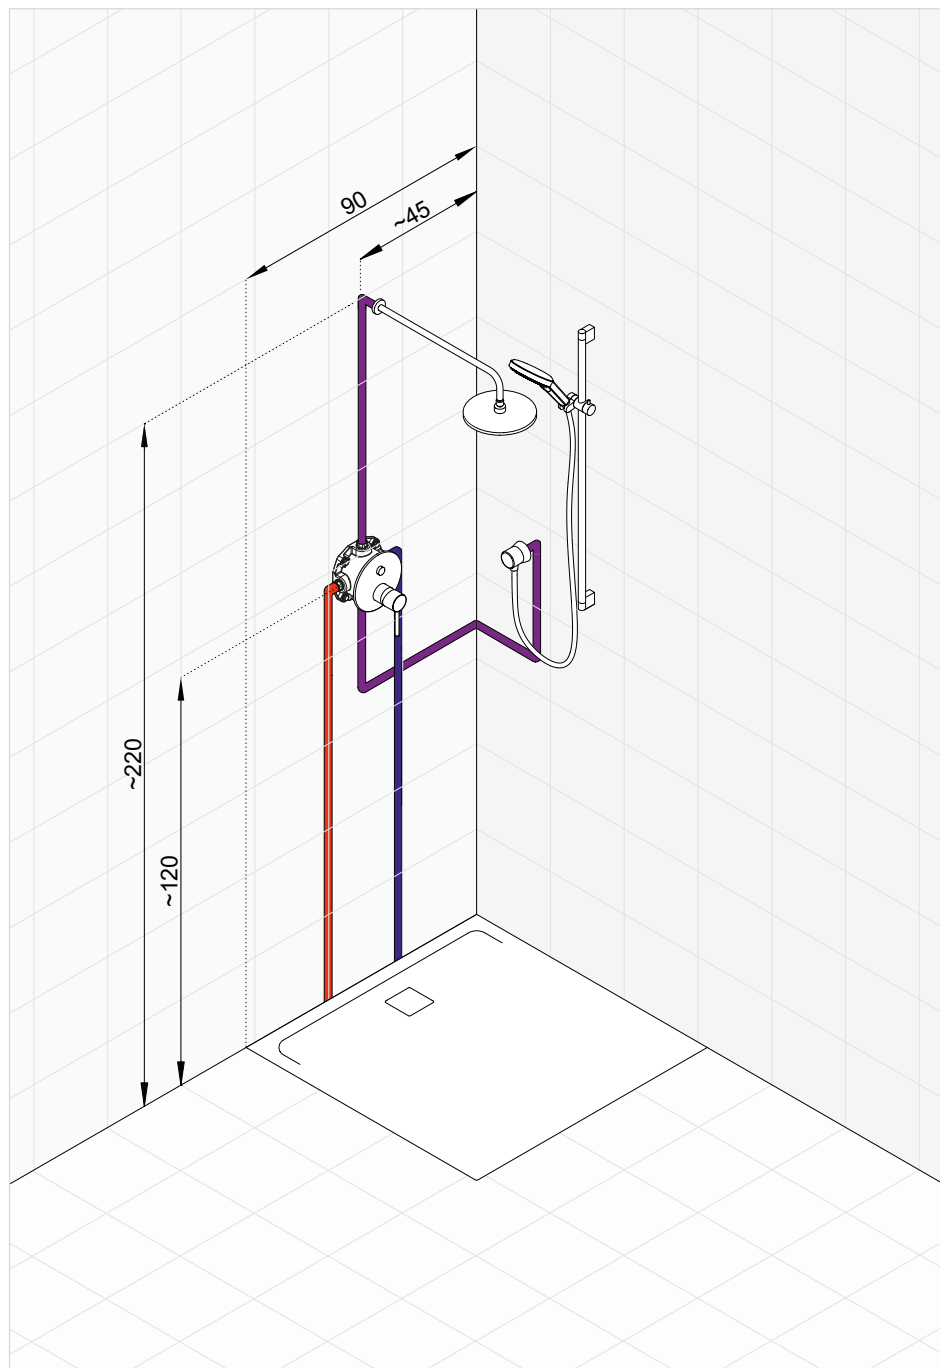

KLUDI-BOZZ

Produkt	Opis produktu	Nr artykułu	PLN netto
	 KLUDI-BOZZ podtynkowa bateria wannowo-natryskowa, element zewnętrzny, przełącznik PUSH&SWITCH, z głowicą ceramiczną	387590576	1.229,10
	 KLUDI-SLIM.BOXX element podtynkowy z modułem do przepłukiwania instalacji	88022	549,00
	 KLUDI-A-QA ramię natrysku L = 400 mm	6651405-00	413,40
	 KLUDI-A-QA głowica natrysku 300 mm	6433005-00	1.097,40
	 KLUDI-DIVE zestaw natryskowy 3S L = 900 mm rączka natrysku KLUDI-DIVE X 3S trzy rodzaje strumienia: Body/Hair/Skin wąż natryskowy KLUDI-SUPARAFLEX G 1/2 x G 1/2 x 1600 mm	6993005-00	679,40
	 przyłącze kątowe do węża natryskowego zawór zwrotny	6306105-00	174,80

Suma: 4.143,10