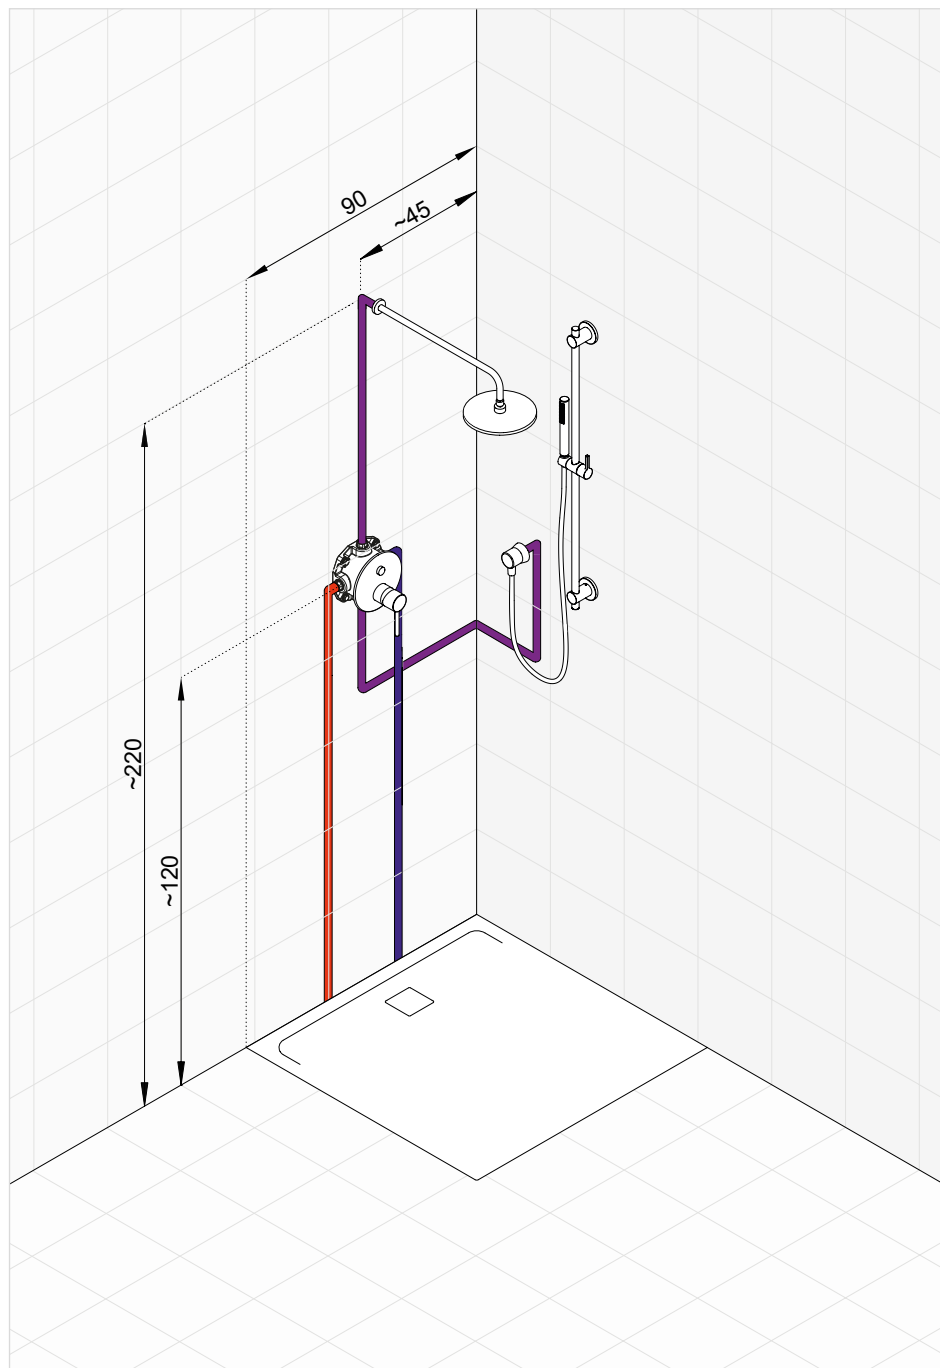

KLUDI-BOZZ

Produkt	Opis produktu	Nr artykułu	PLN netto
	 KLUDI-BOZZ podtynkowa bateria wannowo-natryskowa, element zewnętrzny, przełącznik PUSH&SWITCH, z głowicą ceramiczną	387593976	1.597,70
	 KLUDI-SLIM.BOXX element podtynkowy z modulem do przepłukiwania instalacji	88022	549,00
	 KLUDI-A-QA ramię natrysku L = 400 mm	6651439-00	531,20
	 KLUDI-A-QA głowica natrysku 300 mm	6433087-00	1.355,60
	 KLUDI-DIVE zestaw natryskowy 3S L = 900 mm rączka natrysku KLUDI-DIVE X 3S trzy rodzaje strumienia: Body/Hair/Skin wąż natryskowy KLUDI-SUPARAFLEX G 1/2 x G 1/2 x 1600 mm	6993039-00	1.387,80
	 przyłącze kątowe do węża natryskowego zawór zwrotny	6306139-00	200,80

Suma: 5.622,10