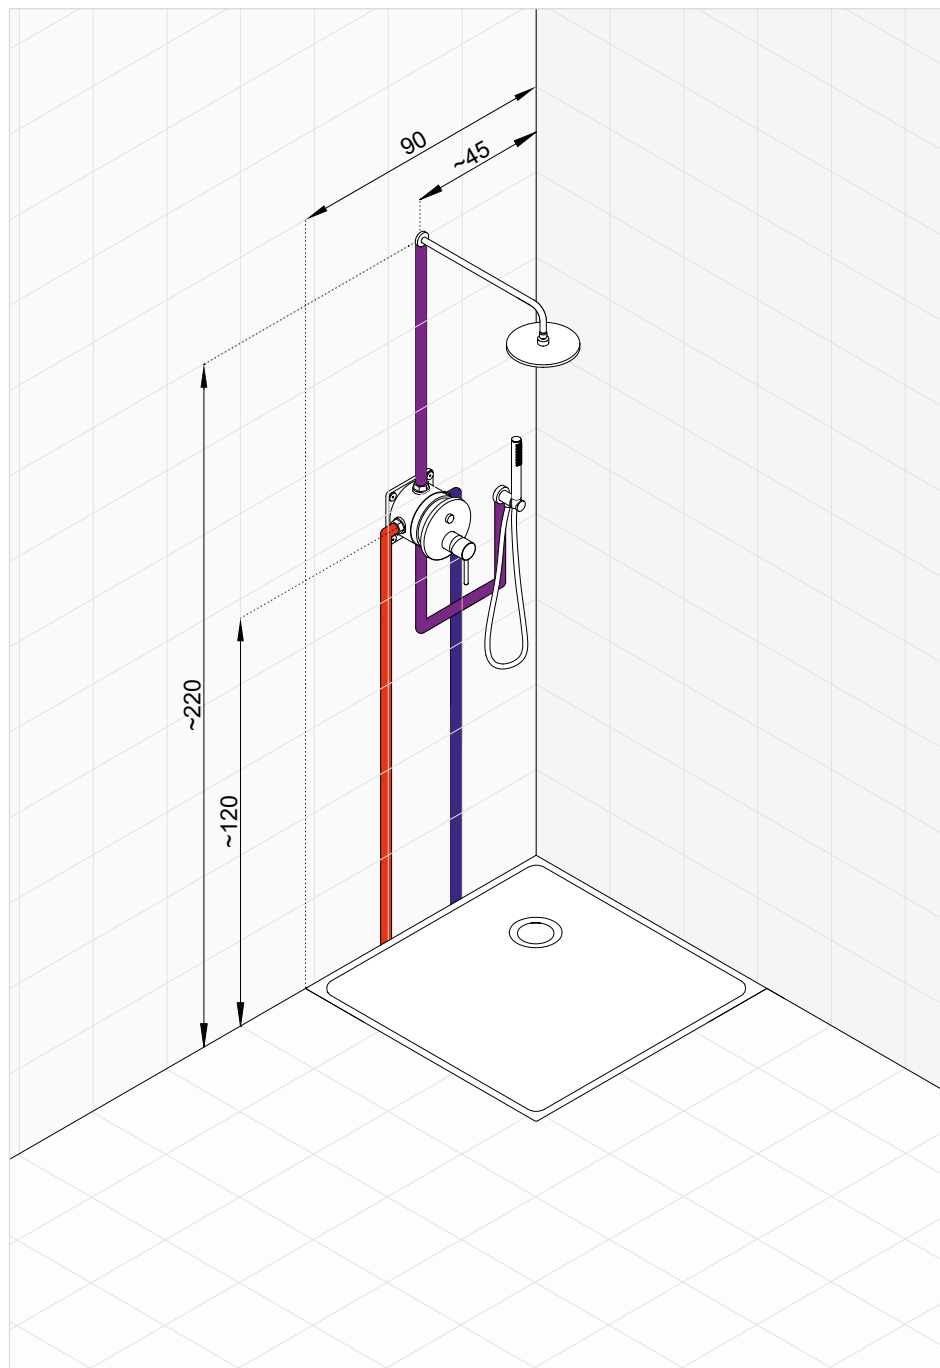

KLUDI-BOZZ