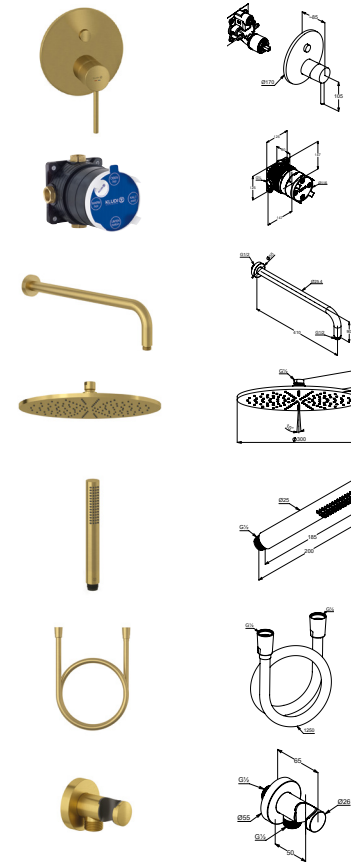

Produkt

Opis produktu

KLUDI-BOZZ

podtynkowa bateria wannowo-natryskowa
element zewnętrzny

KLUDI-FLEXX.BOXX

element podtynkowy
z głowicą ceramiczną

KLUDI-A-QA

ramię natrysku
L = 400 mm

KLUDI-A-QA

głowica natrysku
300 mm

KLUDI-NOVA FONTE

rączka natrysku 1S
strumień deszczowy

KLUDI-SUPARAFLEX

wąż natryskowy z nakrętkami stożkowymi
G 1/2 x G 1/2 x 1250 mm

przyłącze kątowe

do węża natryskowego
ze ściennym uchwytem natryskowym
zawór zwrotny

Cena zestawu: 4.798,20

Nr art. 38658N076