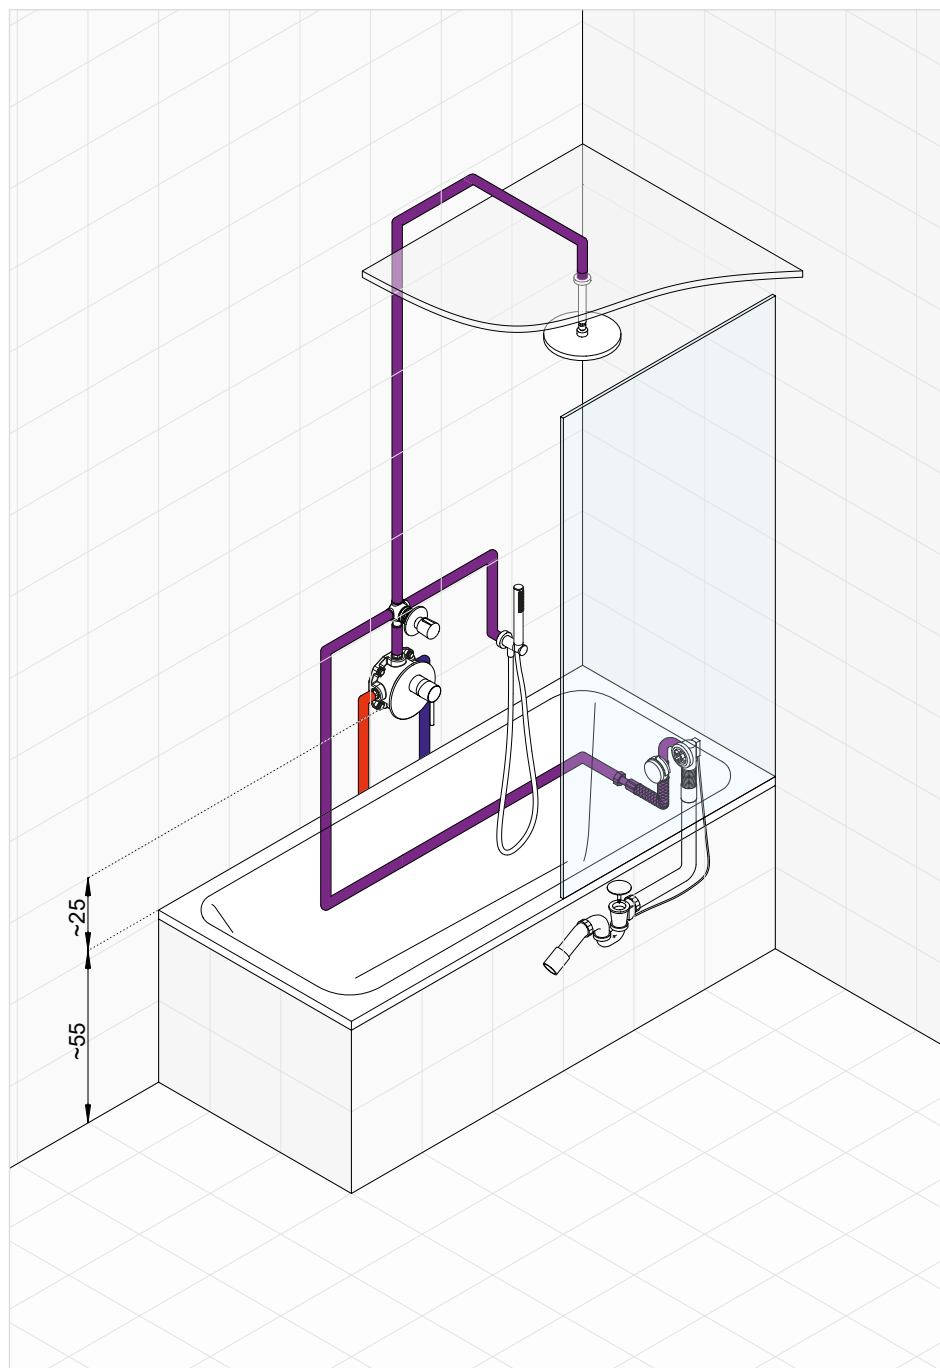

KLUDI-BOZZ

Produkt	Opis produktu	Nr artykułu	PLN netto
	KLUDI-BOZZ podtynkowa bateria natryskowa element zewnętrzny z głowicą ceramiczną	387550576	971,90
	KLUDI-SLIM.BOXX element podtynkowy z modułem do przepłukiwania instalacji	88022	549,00
	KLUDI-A-QA suftowe ramię natrysku L = 150 mm	6651505-00	273,70
	KLUDI-A-QA głowica natrysku 300 mm	6433005-00	1097,40
	KLUDI-NOVA FONTE rączka natrysku 1S strumień deszczowy	3912005-00	327,20
	przyłącze kątowe do węża natryskowego, ze ściennym uchwytem natryskowym zawór zwrotny	6054705-00	125,80
	KLUDI-SUPARAFLEX wąż natryskowy z nakrętkami stożkowymi G 1/2 x G 1/2 x 1250 mm	6107105-00	136,00
	KLUDI-BALANCE przełącznik trzykierunkowy zestaw elementów zewnętrznych	528460575	1017,90
	KLUDI przełącznik trzykierunkowy zestaw elementów podtynkowych	29757	765,40
	KLUDI-ROTEXA MULTI zestaw odpływowo-przelewowy G 1 1/2	2120005N-00	1060,20
	Nirosta wąż ciśnieniowy L = 600 mm	6115000-00	218,00

Suma: 6.542,50