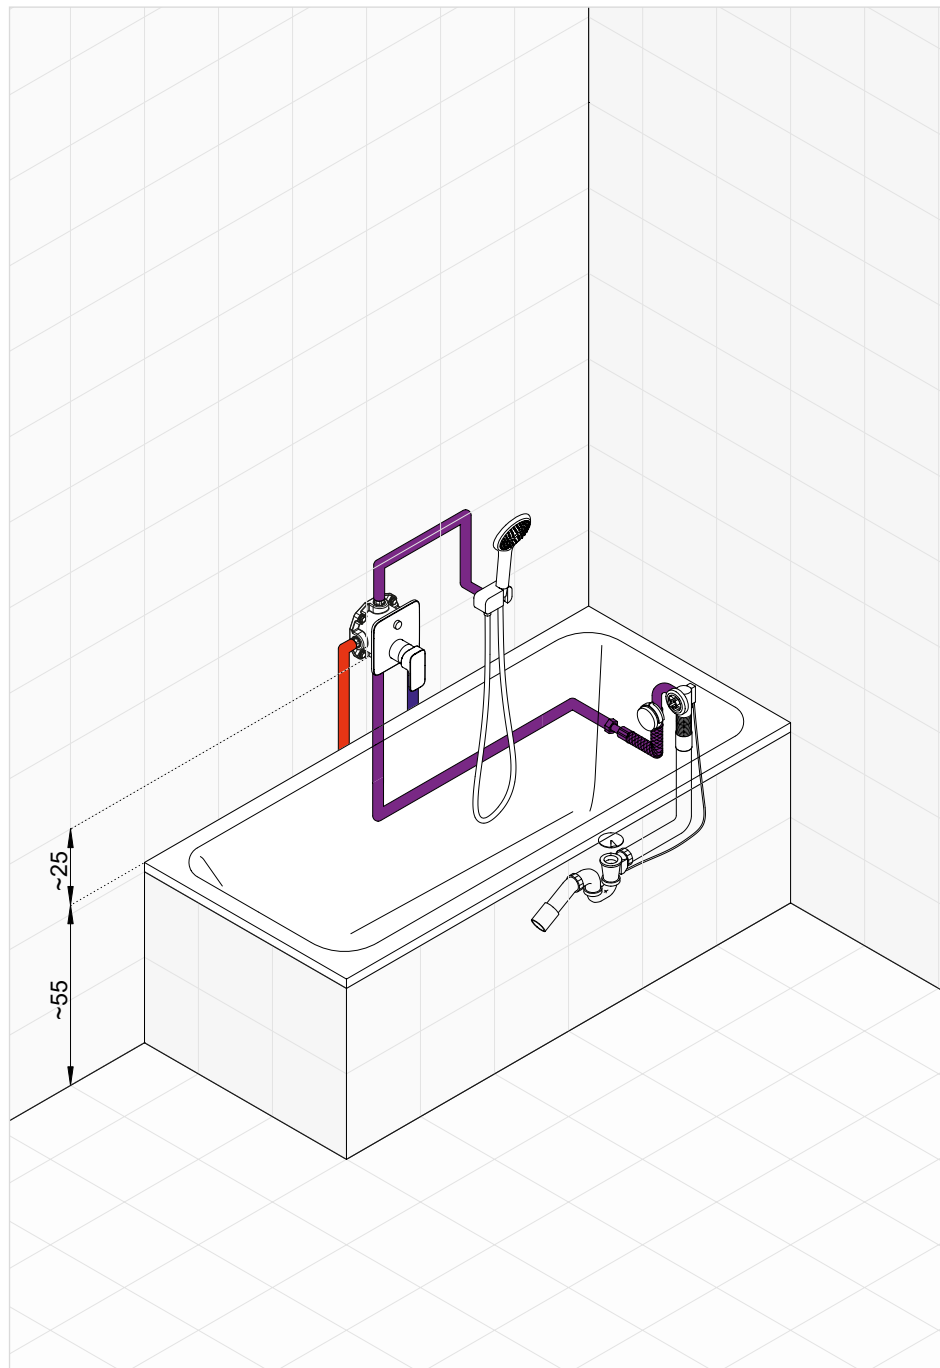

KLUDI-RENON

Produkt	Opis produktu	Nr artykułu	PLN netto
		KLUDI-RENON podtynkowa bateria wannowo-natryskowa, element zewnętrzny, przełącznik PUSH&SWITCH, z głowicą ceramiczną	427590575 824,90
		KLUDI-SLIM.BOXX element podtynkowy z modulem do przepłukiwania instalacji	88022 549,00
		KLUDI-FRESHLINE zestaw wannowo-natryskowy 1S rączka natrysku KLUDI-FRESHLINE 1S wąż natryskowy KLUDI-SUPARAFLEX G 1/2 x G 1/2 x 1250 mm przyłącze kątowe do węża natryskowego ze ściennym uchwytem natryskowym zawór zwrotny	6787005-00 532,10
		KLUDI-ROTEXA MULTI zestaw odpływowo-przelewowy G 1 1/2	2120005N-00 1.060,20
		Nirosta wąż ciśnieniowy L = 600 mm	6115000-00 218,00

Suma: 3.184,20