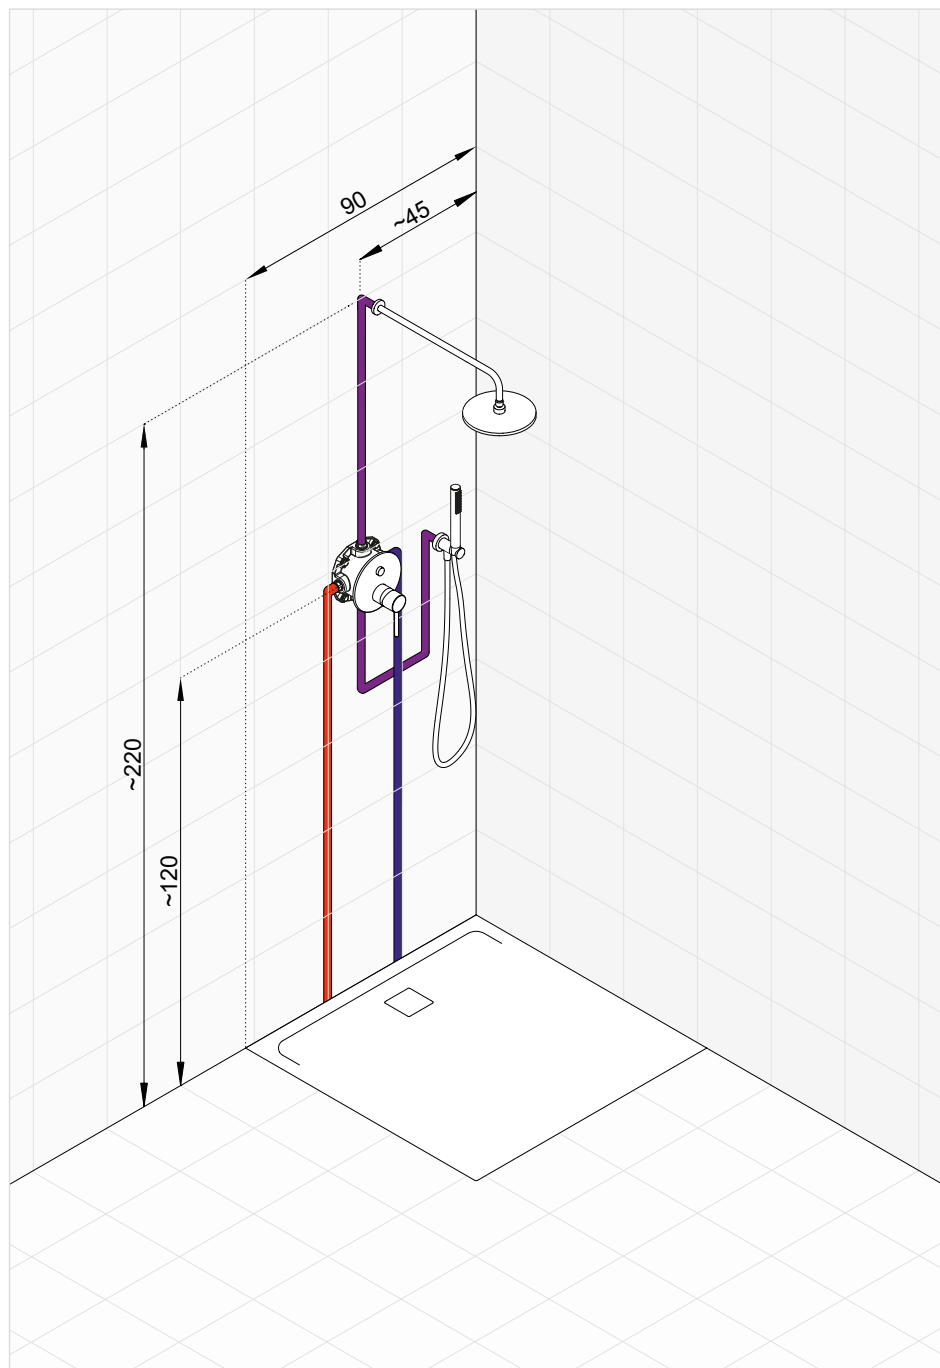

KLUDI-BOZZ

Produkt	Opis produktu	Nr artykułu	PLN netto
	 KLUDI-BOZZ podtynkowa bateria wannowo-natryskowa, element zewnętrzny, przełącznik PUSH&SWITCH, z głowicą ceramiczną	387595376	1.597,70
	 KLUDI-SLIM.BOXX element podtynkowy z modulem do przepłukiwania instalacji	88022	549,00
	 KLUDI-A-QA ramię natrysku L = 400 mm	6651453-00	531,20
	 KLUDI-A-QA głowica natrysku 300 mm	6433053-00	1.355,60
	 KLUDI-NOVA FONTE rączka natrysku 1S strumień deszczowy	39120NO-00	425,40
	 przyłącze kątowe do węża natryskowego, ze ściennym uchwytem natryskowym zawór zwrotny	6054753-00	150,80
	 KLUDI-SUPARAFLEX wąż natryskowy z nakrętkami stożkowymi G 1/2 x G 1/2 x 1250 mm	6107153-00	226,20

Suma: 4.835,90