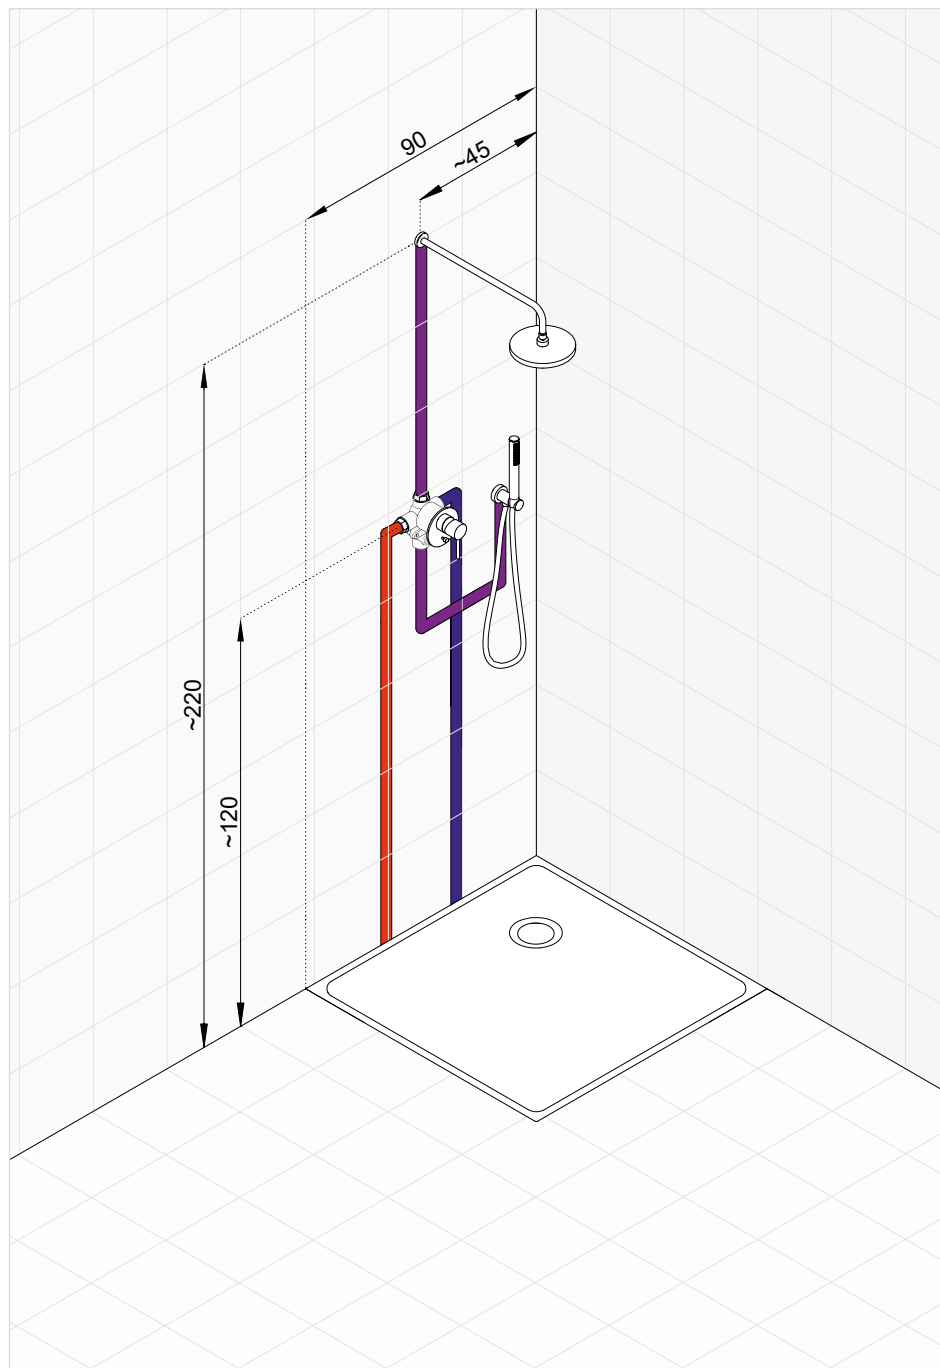

KLUDI-A-QA

ramię natrysku
L = 400 mm

KLUDI-A-QA

głowica natrysku
250 mm

KLUDI-NOVA FONTE

rączka natrysku 1S
strumień deszczowy

KLUDI-SUPARAFLEX

wąż natryskowy z nakrętkami stożkowymi
G 1/2 x G 1/2 x 1250 mm

przyłącze kątowe

do węża natryskowego
ze ściennym uchwytem natryskowym
zawór zwrotny

Cena zestawu: 3.635,90

Nr art. 387363976

KLUDI-BOZZ

Produkt

Opis produktu

KLUDI-BOZZ