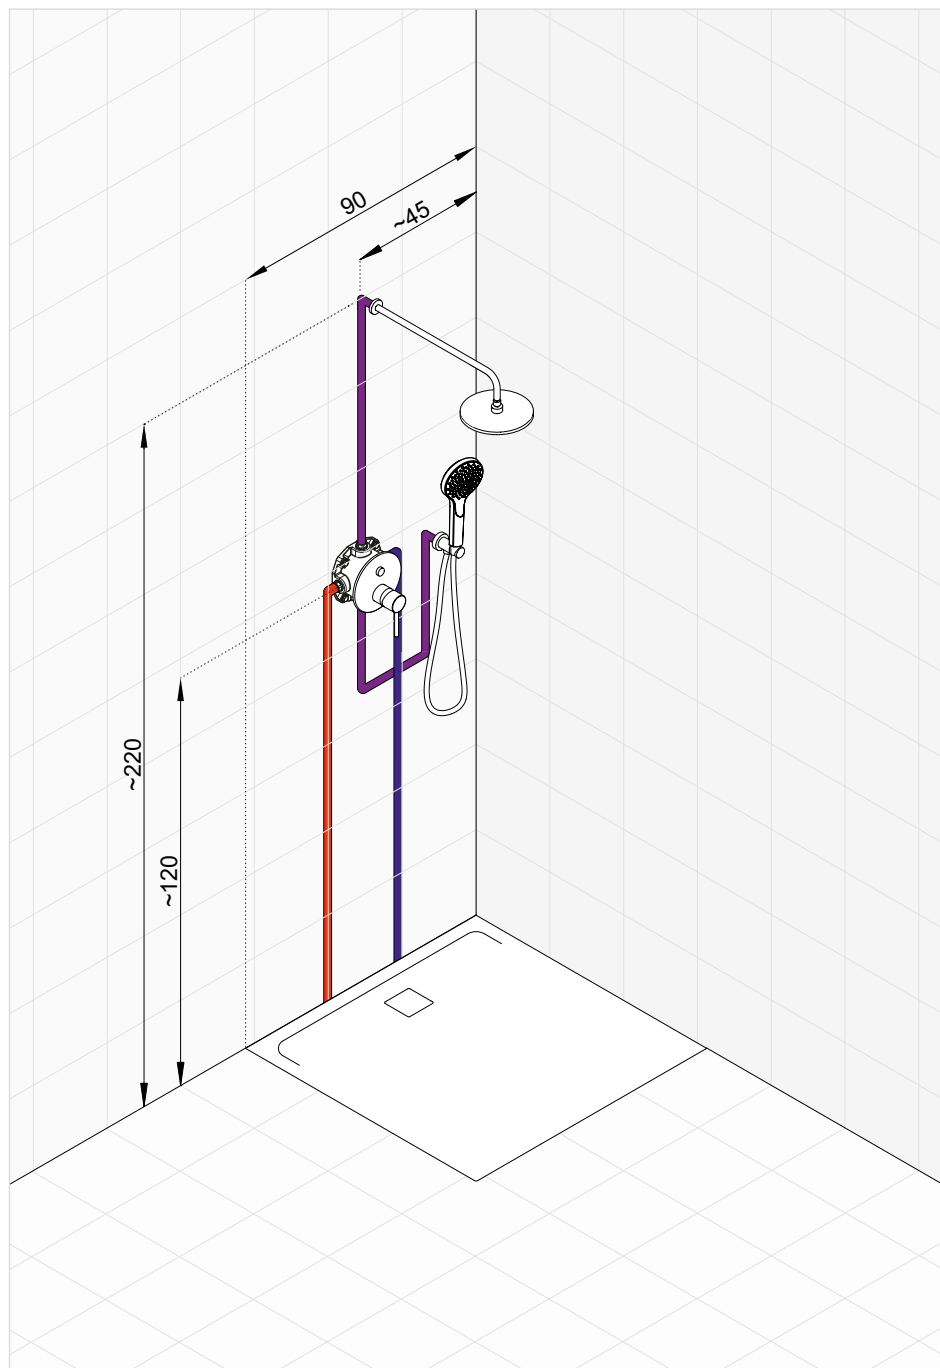

KLUDI-BOZZ

Produkt	Opis produktu	Nr artykułu	PLN netto
	 KLUDI-BOZZ podtynkowa bateria wannowo-natryskowa, element zewnętrzny, przełącznik PUSH&SWITCH, z głowicą ceramiczną	387593976	1.597,70
	 KLUDI-SLIM.BOXX element podtynkowy z modułem do przepłukiwania instalacji	88022	549,00
	 KLUDI-A-QA ramię natrysku L = 400 mm	6651439-00	531,20
	 KLUDI-A-QA głowica natrysku 250 mm	6432587-00	1.030,90
	 KLUDI-DIVE rączka natrysku KLUDI-DIVE X 1S strumień Body	6981039-00	118,40
	 przyłącze kątowe do węża natryskowego, ze ściennym uchwytem natryskowym zawór zwrotny	6054739-00	150,80
	 KLUDI-SUPARAFLEX wąż natryskowy z nakrętkami stożkowymi G 1/2 x G 1/2 x 1250 mm	6107139-00	188,50

Suma: 4.166,50