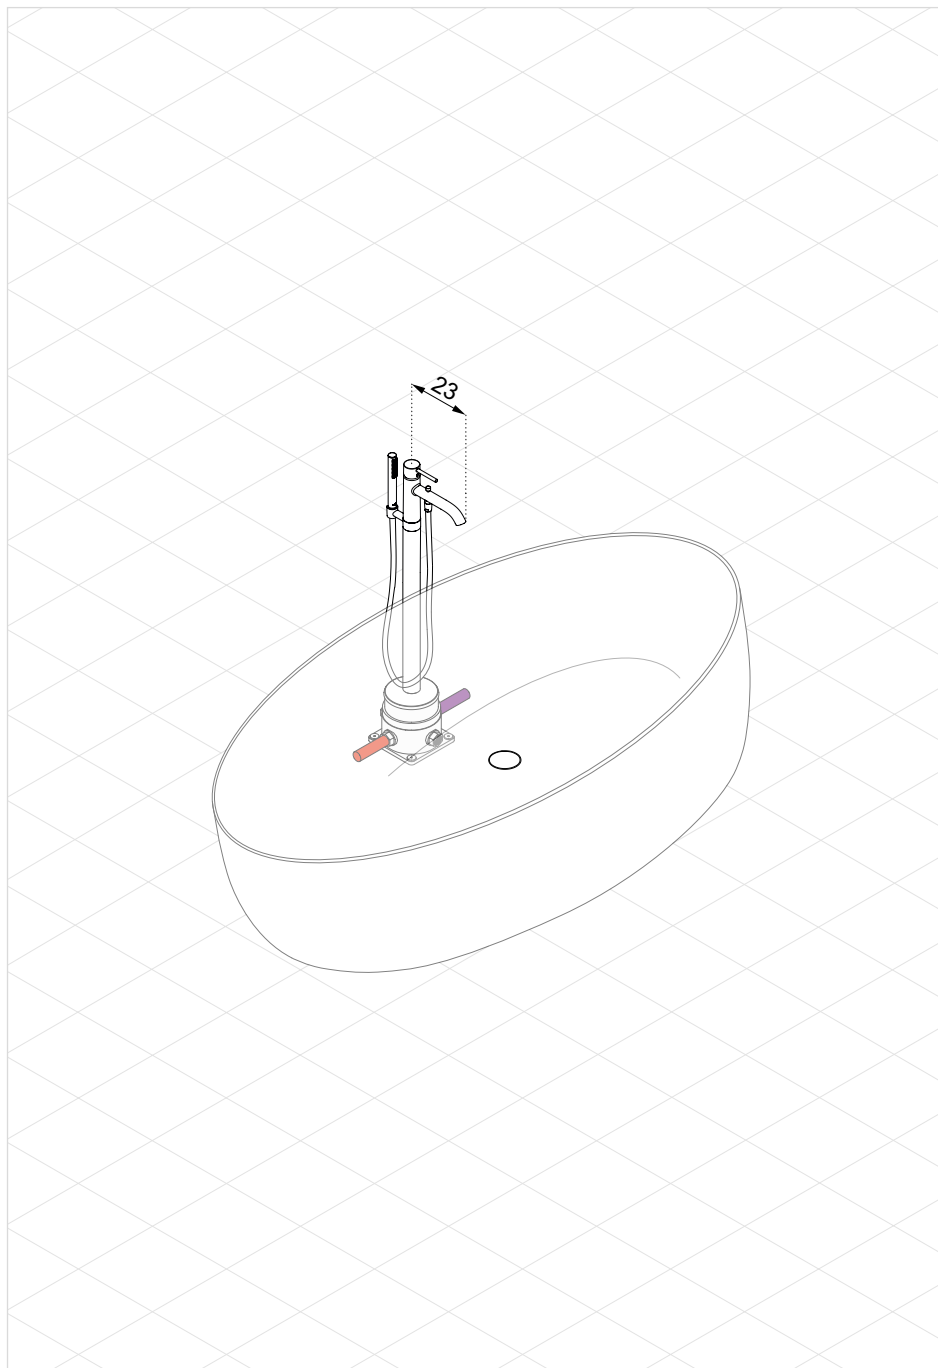

KLUDI-BOZZ

Produkt	Opis produktu	Nr artykułu	PLN netto
	KLUDI-BOZZ bateria wannowo-natryskowa montaż przy wolnostojących wannach głowica ceramiczna z ogranicznikiem wypływu gorącej wody automat. przełącznik natrysk/wanna zawór zwrotny wąż natryskowy KLUDI-SUPARAFLEX G 1/2 x G 1/2 x 1250 mm rączka natrysku KLUDI-NOVA FONTE 1S	385900576	6.632,20
	zestaw elementów wewnętrznych do wolnostojących baterii	88088	1.695,20

Suma: 8.327,40

Zestawienie pozostałych ściennych baterii umywalkowych znajduje się na stronie 96.