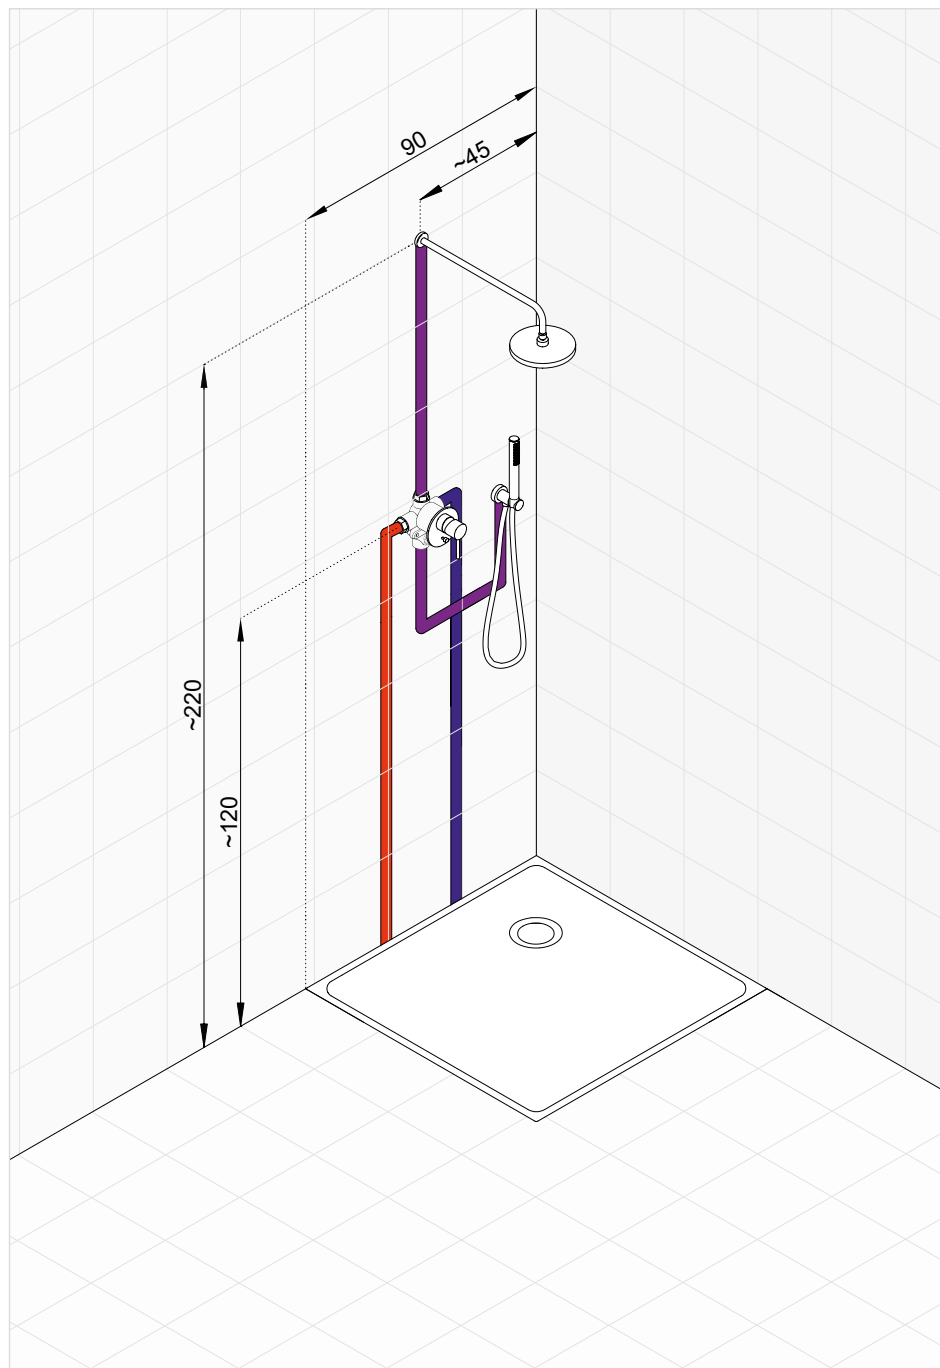

KLUDI-BOZZ