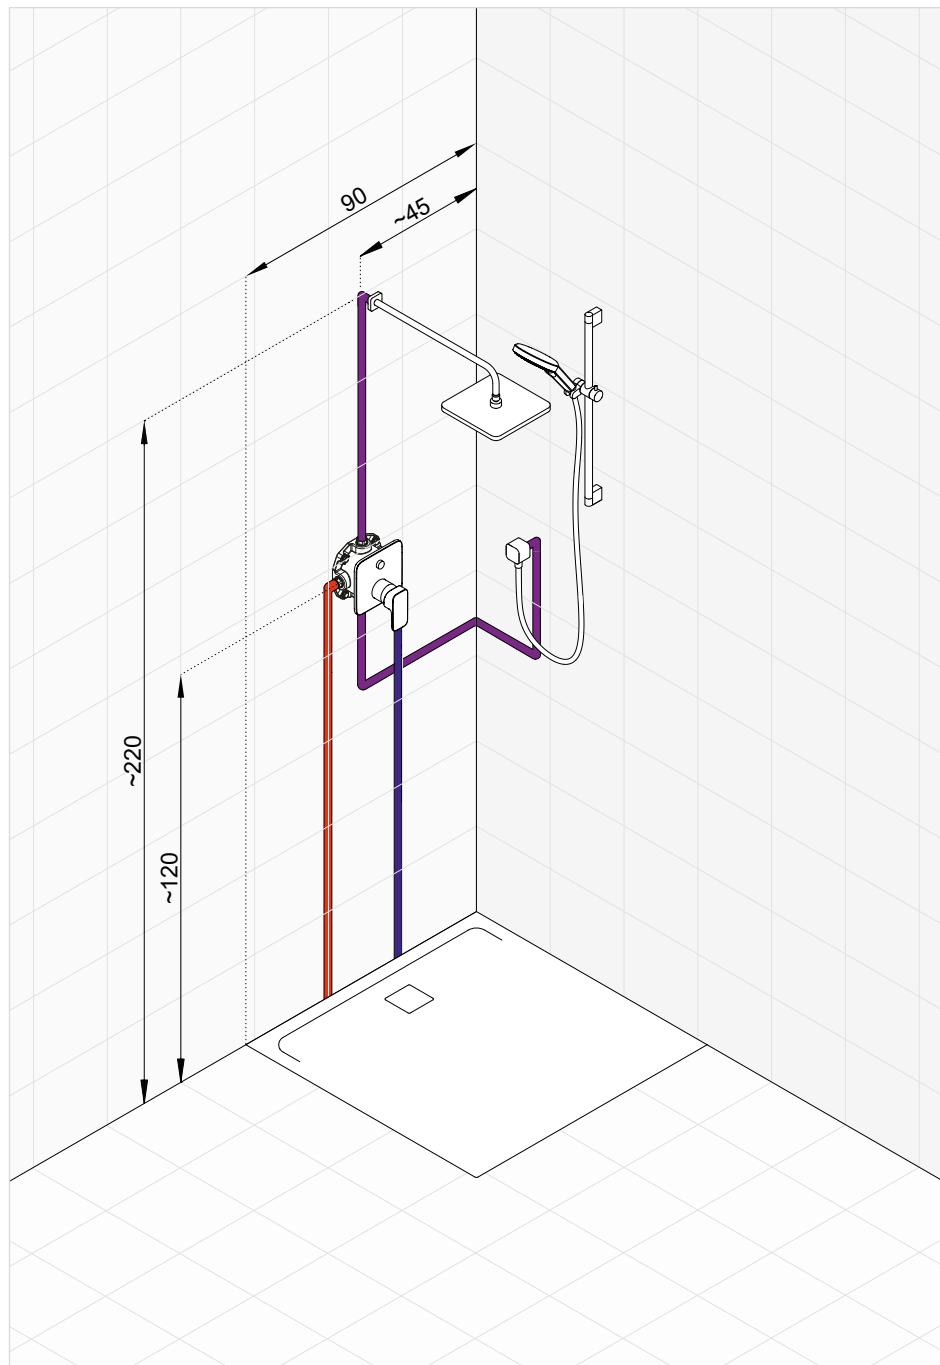

KLUDI-RENON

Produkt	Opis produktu	Nr artykułu	PLN netto
	 KLUDI-RENON podtynkowa bateria wannowo-natryskowa, element zewnętrzny, przełącznik PUSH&SWITCH, z głowicą ceramiczną	427590575	824,90
	 KLUDI-SLIM.BOXX element podtynkowy z modułem do przepłukiwania instalacji	88022	549,00
	 KLUDI-A-QA ramię natrysku L = 400 mm	6653405-00	413,40
	 KLUDI-A-QA głowica natrysku 300 x 300 mm narożniki soft-edge	6453005-00	1192,70
	 KLUDI-DIVE zestaw natryskowy 1S L = 600 mm rączka natrysku KLUDI-DIVE X 1S strumień Body wąż natryskowy KLUDI-SUPARAFLEX G 1/2 x G 1/2 x 1600 mm	6961005-00	522,90
	 KLUDI-A-QA przyłącze kątowe do węża natryskowego, zawór zwrotny	6554305-00	271,50

Suma: 3.774,40