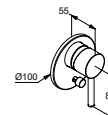

przyłącze kątowe

do węża natryskowego
ze ściennym uchwytem natryskowym
zawór zwrotny

Cena zestawu: 3.635,90

Nr art. 387363976

KLUDI-BOZZ

Produkt

Opis produktu

KLUDI-BOZZ