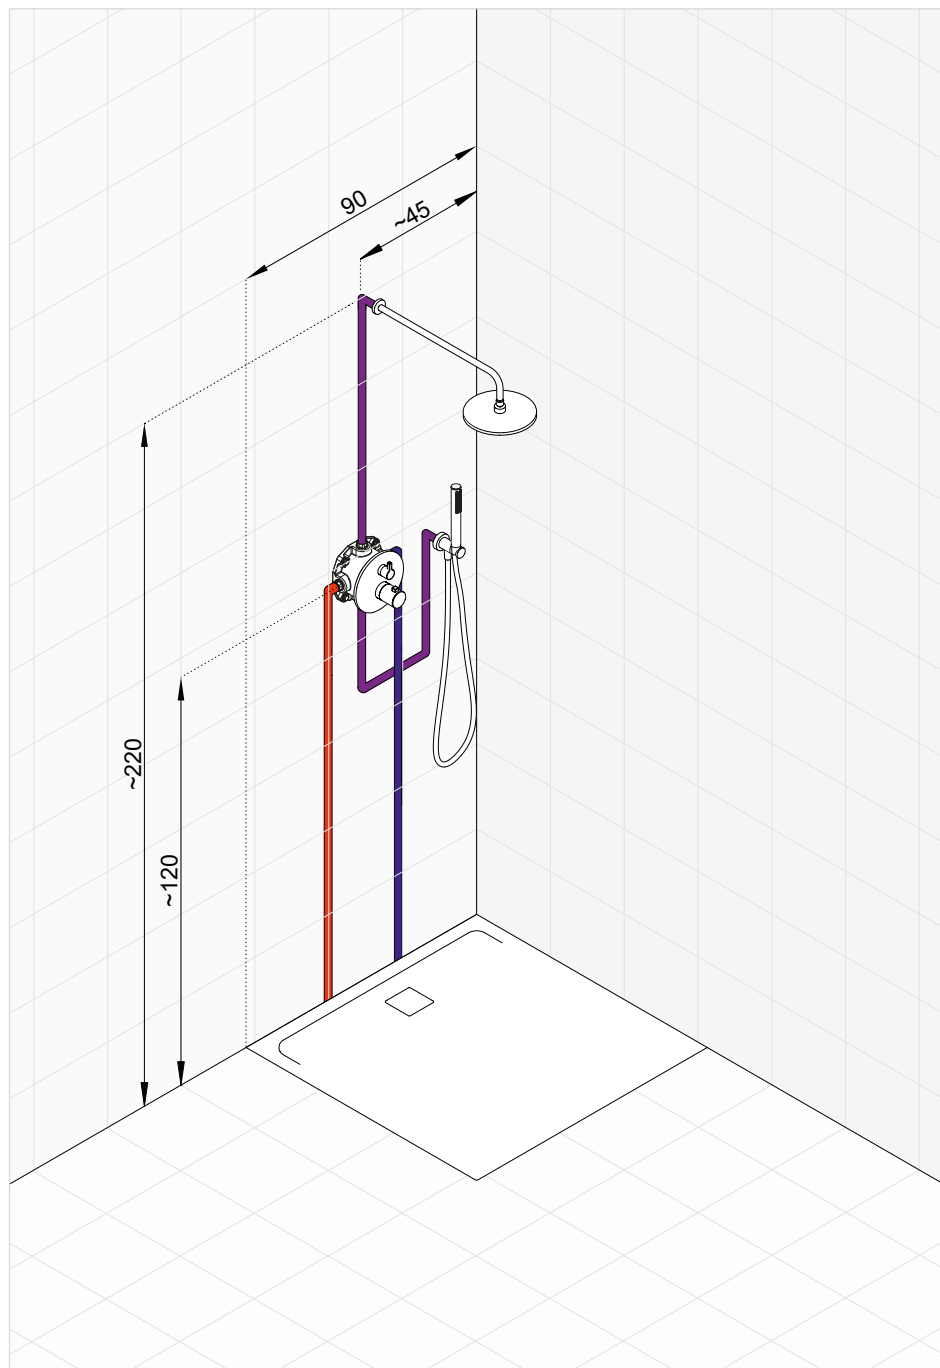

KLUDI-NOVA FONTE

Produkt	Opis produktu	Nr artykułu	PLN netto
	 KLUDI-NOVA FONTE Puristic podtynkowa bateria wannowo-natryskowa, element zewnętrzny z głowicą termostatyczną	208103915	3407,40
	 KLUDI-SLIM.BOXX element podtynkowy z modulem do przepłukiwania instalacji	88022	549,00
	 KLUDI-A-QA ramię natrysku L = 400 mm	6651439-00	531,20
	 KLUDI-A-QA głowica natrysku 300 mm	6433087-00	1355,60
	 KLUDI-NOVA FONTE rączka natrysku 1S strumień deszczowy	3912039-00	425,40
	 przyłącze kątowe do węża natryskowego, ze ściennym uchwytem natryskowym zawór zwrotny	6054739-00	150,80
	 KLUDI-SUPARAFLEX wąż natryskowy z nakrętkami stożkowymi G 1/2 x G 1/2 x 1250 mm	6107139-00	188,50

Suma: 6.607,90

NATRYSK 2