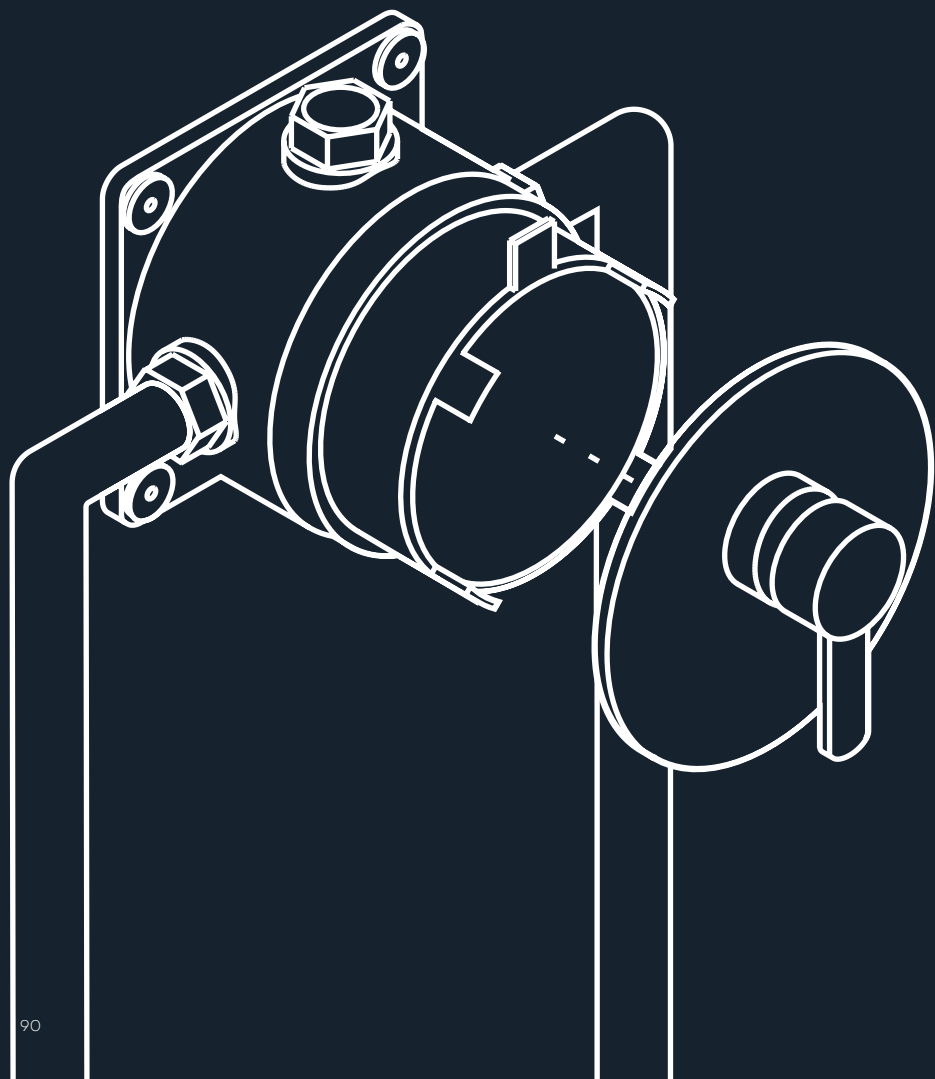

KLUDI TECHNIKA

Informacje uzupełniające