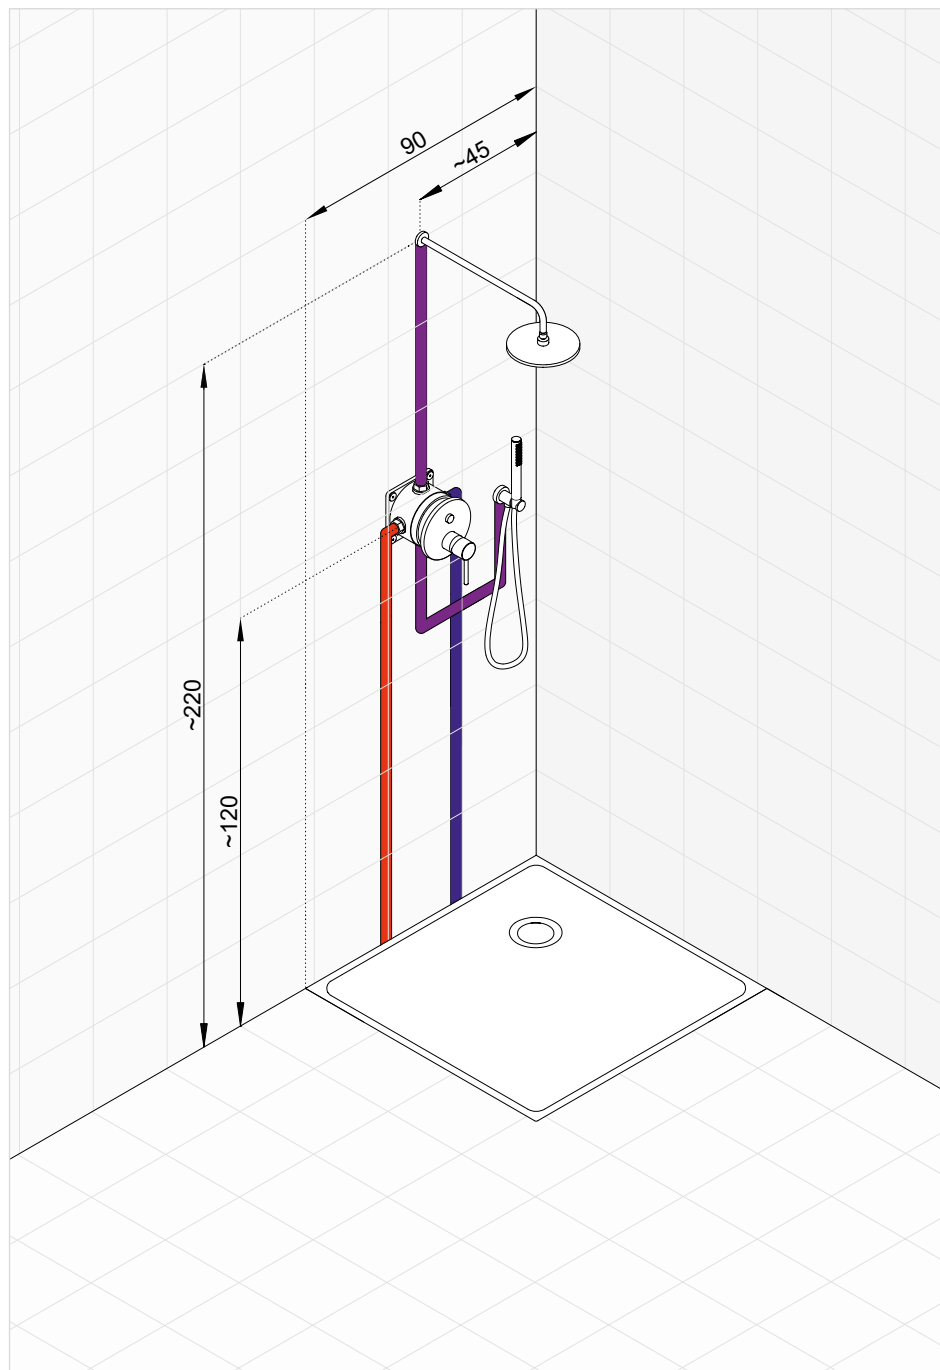

KLUDI-A-QA

ramię natrysku
L = 400 mm

KLUDI-A-QA

głowica natrysku
300 mm

KLUDI-NOVA FONTE

rączka natrysku 1S
strumień deszczowy

KLUDI-SUPARAFLEX

wąż natryskowy z nakrętkami stożkowymi
G 1/2 x G 1/2 x 1250 mm

przyłącze kątowe

do węża natryskowego
ze ściennym uchwytem natryskowym
zawór zwrotny

Cena zestawu: 4.798,20

Nr art. 38658N076

KLUDI-BOZZ

Produkt

Opis produktu

KLUDI-BOZZ