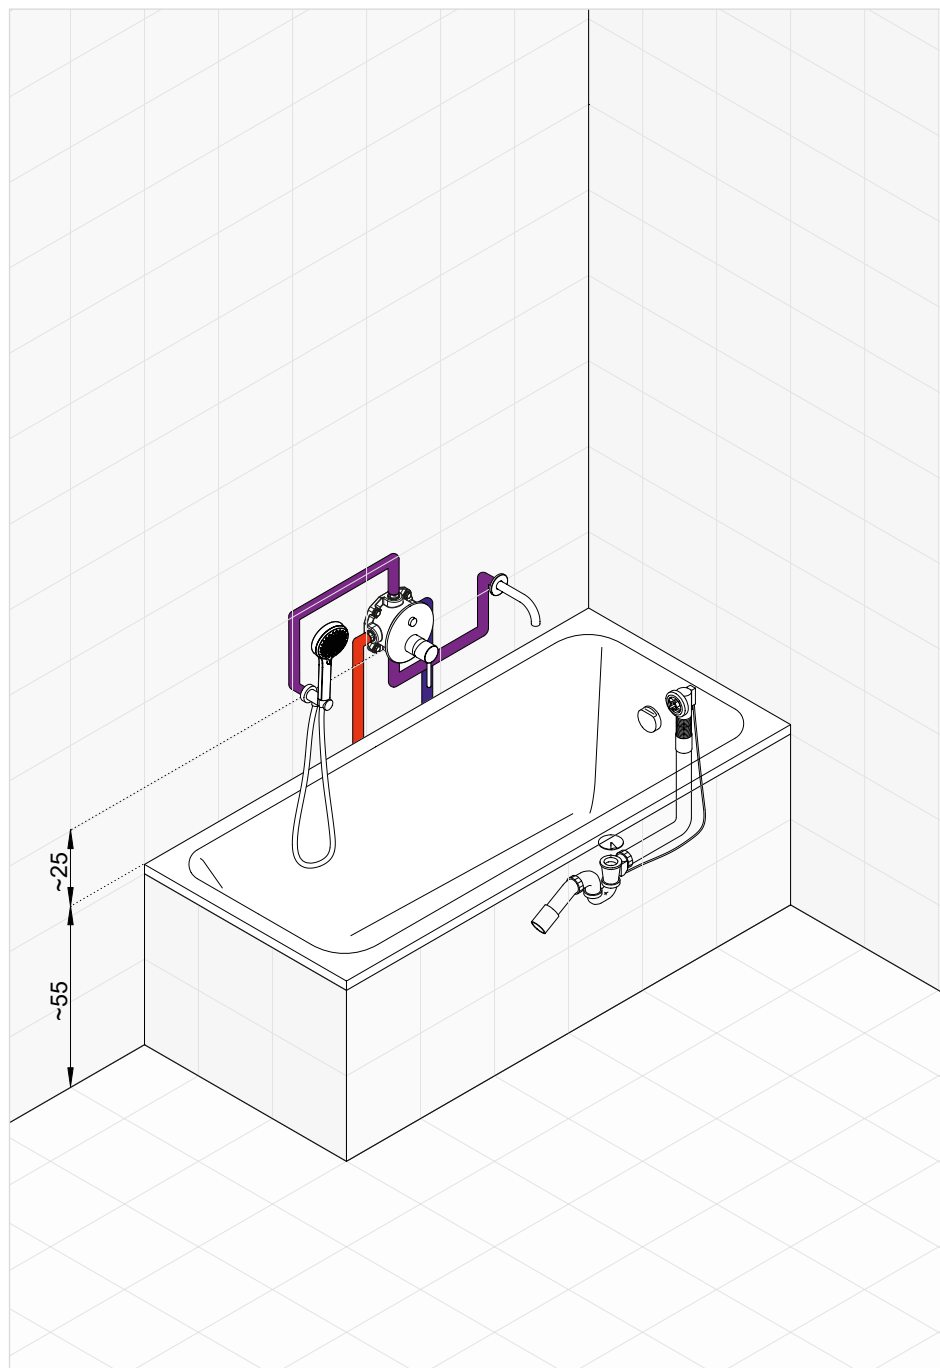

KLUDI-BOZZ

Produkt	Opis produktu	Nr artykułu	PLN netto
	KLUDI-BOZZ podtynkowa bateria wannowo-natryskowa, element zewnętrzny, przełącznik PUSH&SWITCH, z głowicą ceramiczną	387590576	1229,10
	KLUDI-SLIM.BOXX element podtynkowy z modulem do przepłukiwania instalacji	88022	549,00
	KLUDI-DIVE rączka natrysku KLUDI-DIVE S 3S trzy rodzaje strumienia: Body/Hair/Skin	6883005-00	129,30
	przyłącze kątowe do węża natryskowego, ze ściennym uchwytem natryskowym zawór zwrotny	6054705-00	125,80
	KLUDI-SUPARAFLEX wąż natryskowy z nakrętkami stożkowymi G 1/2 x G 1/2 x 1250 mm	6107105-00	136,00
	KLUDI-BOZZ wylewka wannowa montaż naścienny	3850505	406,00
	KLUDI-ROTEXA 2000 zestaw odpływowo-przelewowy G 1 1/2	2130005N-00	233,50

Suma: 2.808,70