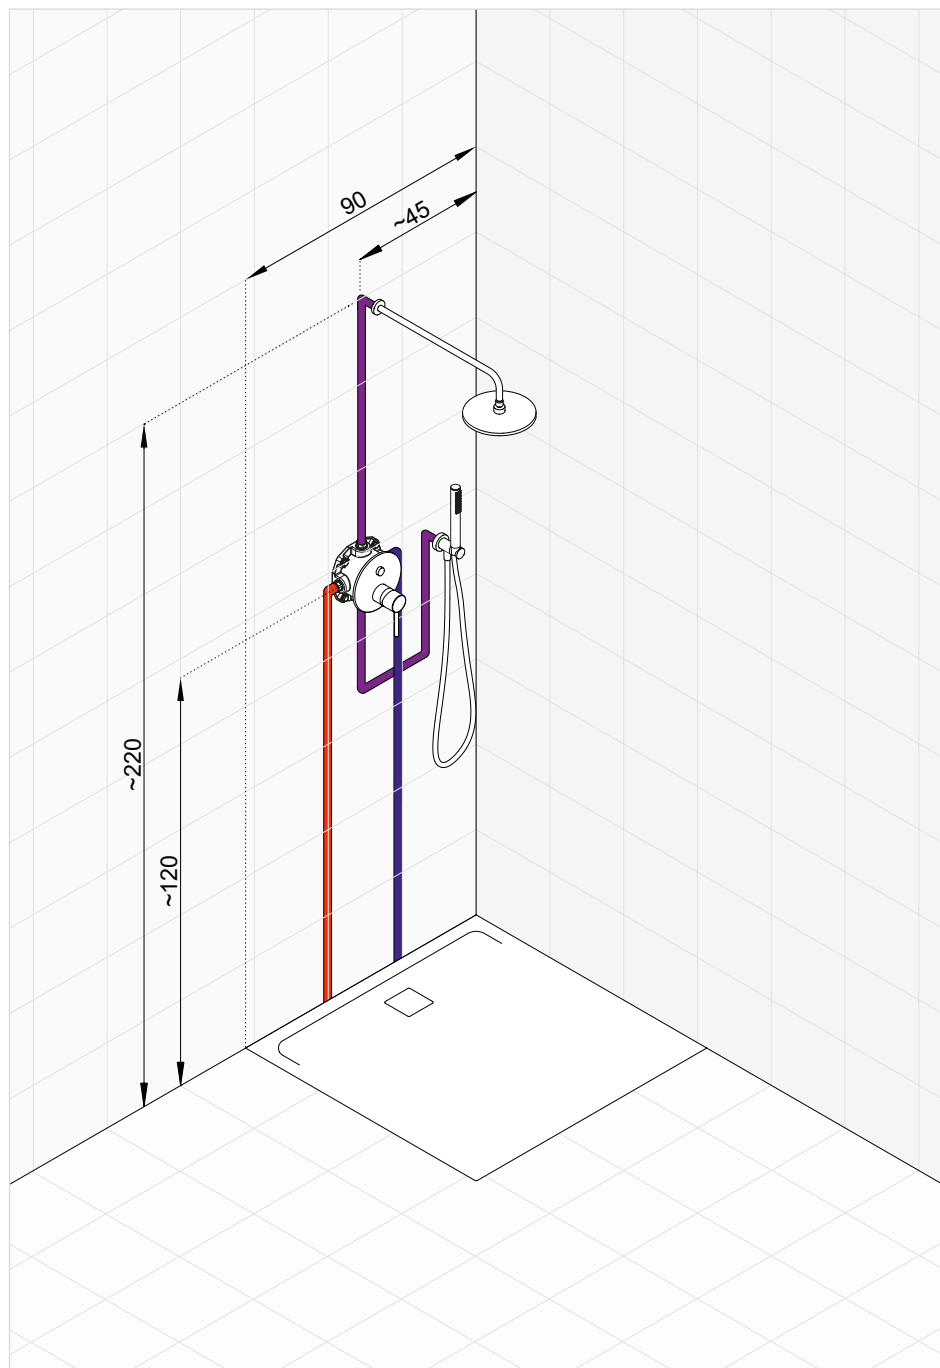

KLUDI-BOZZ

Produkt	Opis produktu	Nr artykułu	PLN netto
	 KLUDI-BOZZ podtynkowa bateria wannowo-natryskowa, element zewnętrzny, przełącznik PUSH&SWITCH, z głowicą ceramiczną	38759N076	1.597,70
	 KLUDI-SLIM.BOX element podtynkowy z modulem do przepłukiwania instalacji	88022	549,00
	 KLUDI-A-QA ramię natrysku L = 400 mm	66514N0-00	531,20
	 KLUDI-A-QA głowica natrysku 300 mm	64330N0-00	1.355,60
	 KLUDI-NOVA FONTE rączka natrysku 1S strumień deszczowy	39120N0-00	425,40
	 przyłącze kątowe do węża natryskowego, ze ściennym uchwytem natryskowym zawór zwrotny	60547N0-00	150,80
	 KLUDI-SUPARAFLEX wąż natryskowy z nakrętkami stożkowymi G 1/2 x G 1/2 x 1250 mm	61071N0-00	188,50

Suma: 4.798,20