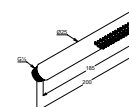

KLUDI-NOVA FONTE

rączka natrysku 1S
strumień deszczowy