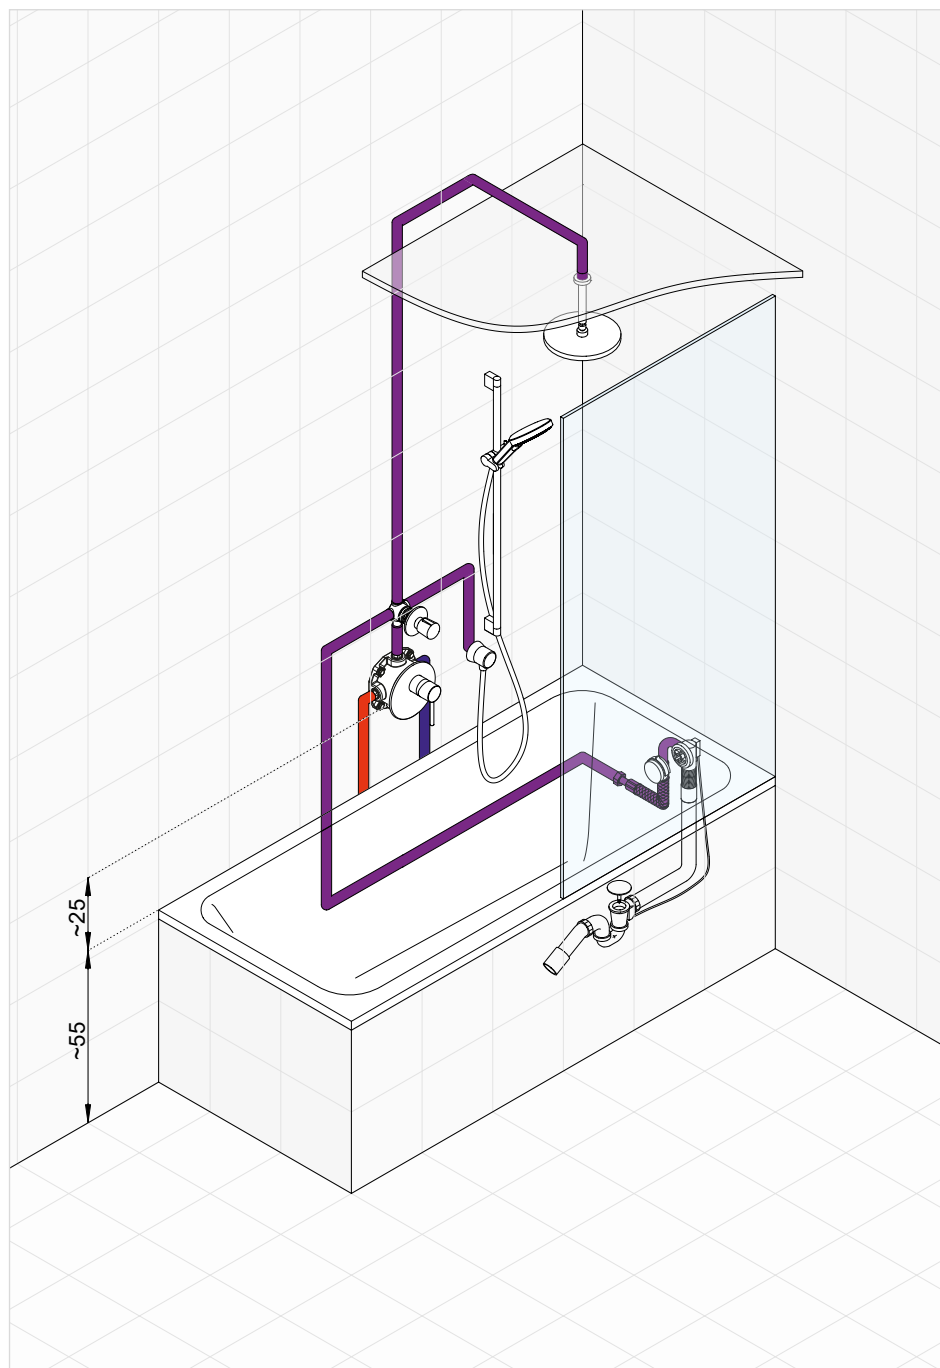

KLUDI-BOZZ

Produkt	Opis produktu	Nr artykułu	PLN netto
	KLUDI-BOZZ podtynkowa bateria natryskowa element zewnętrzny z głowicą ceramiczną	387550576	971,90
	KLUDI-SLIM.BOXX element podtynkowy z modułem do przepłukiwania instalacji	88022	549,00
	KLUDI-A-QA suftowe ramię natrysku L = 150 mm	6651505-00	273,70
	KLUDI-A-QA głowica natrysku 300 mm	6433005-00	1097,40
	KLUDI-DIVE zestaw natryskowy 3S L = 900 mm rączka natrysku KLUDI-DIVE X 3S trzy rodzaje strumienia: Body/Hair/Skin wąż natryskowy KLUDI-SUPARAFLEX G 1/2 x G 1/2 x 1600 mm	6993005-00	679,40

Suma: 6.807,70