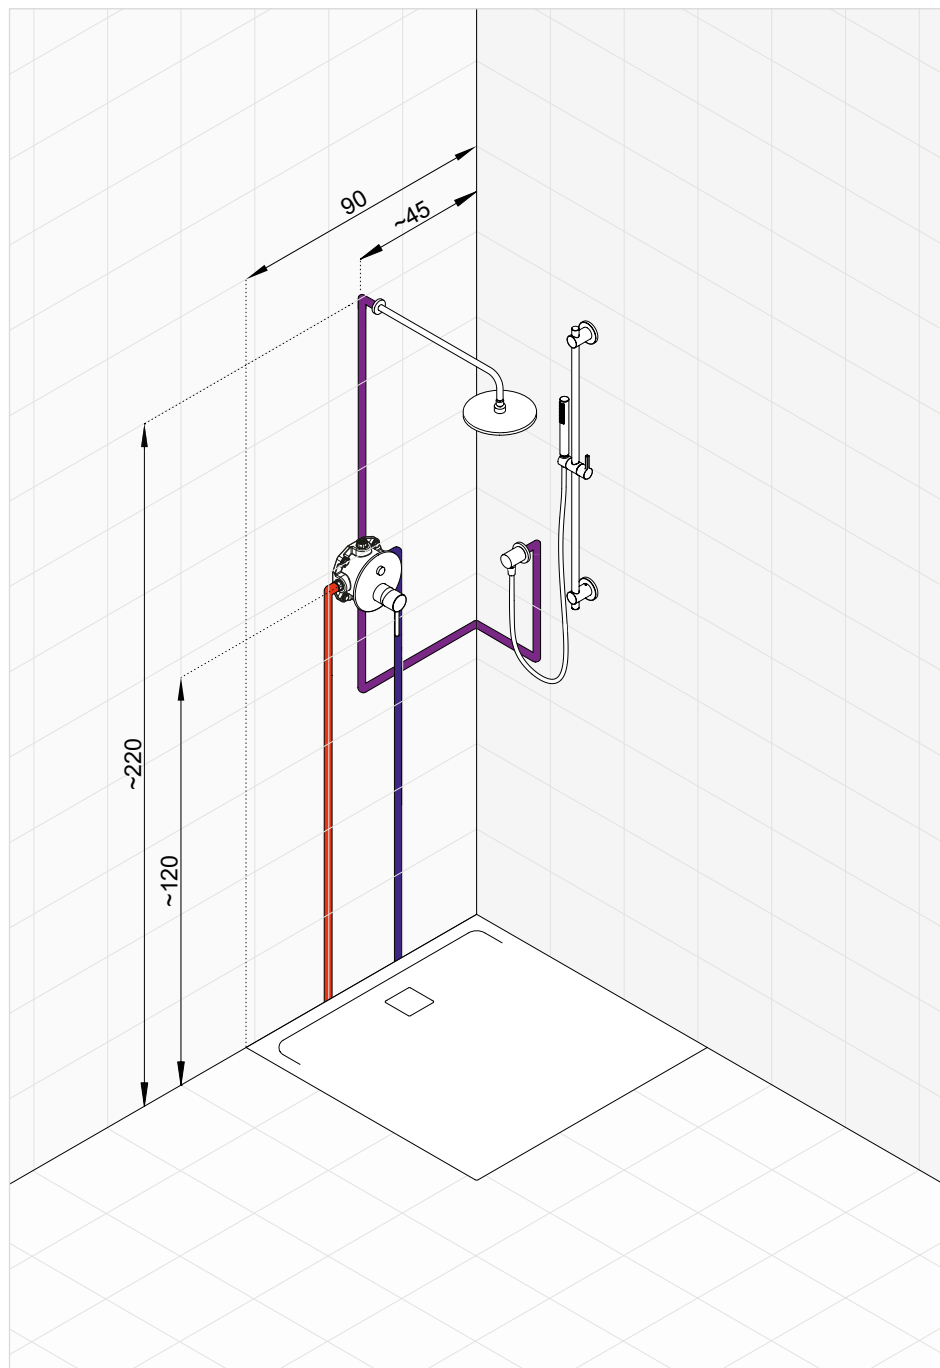

KLUDI-BOZZ

Produkt	Opis produktu	Nr artykułu	PLN netto
	 KLUDI-BOZZ podtynkowa bateria wannowo-natryskowa, element zewnętrzny, przełącznik PUSH&SWITCH, z głowicą ceramiczną	38759N076	1.597,70
	 KLUDI-SLIM.BOXX element podtynkowy z modułem do przepłukiwania instalacji	88022	549,00
	 KLUDI-A-QA ramię natrysku L = 400 mm	66514N0-00	531,20
	 KLUDI-A-QA głowica natrysku 300 mm	64330N0-00	1.355,60
	 KLUDI-NOVA FONTE Puristic zestaw natryskowy 1S L = 900 mm rączka natrysku KLUDI-NOVA FONTE 1S strumień deszczowy wąż natryskowy KLUDI SUPARAFLEX G 1/2 x G 1/2 x 1600 mm	20840N0-15	1.989,20
	 KLUDI-NOVA FONTE Puristic przyłącze kątowe do węża natryskowego DN 15 wykonane z metalu, zawór zwrotny odprowadzenie natrysku G 1/2	20543N0-15	595,10

Suma: 6.617,80