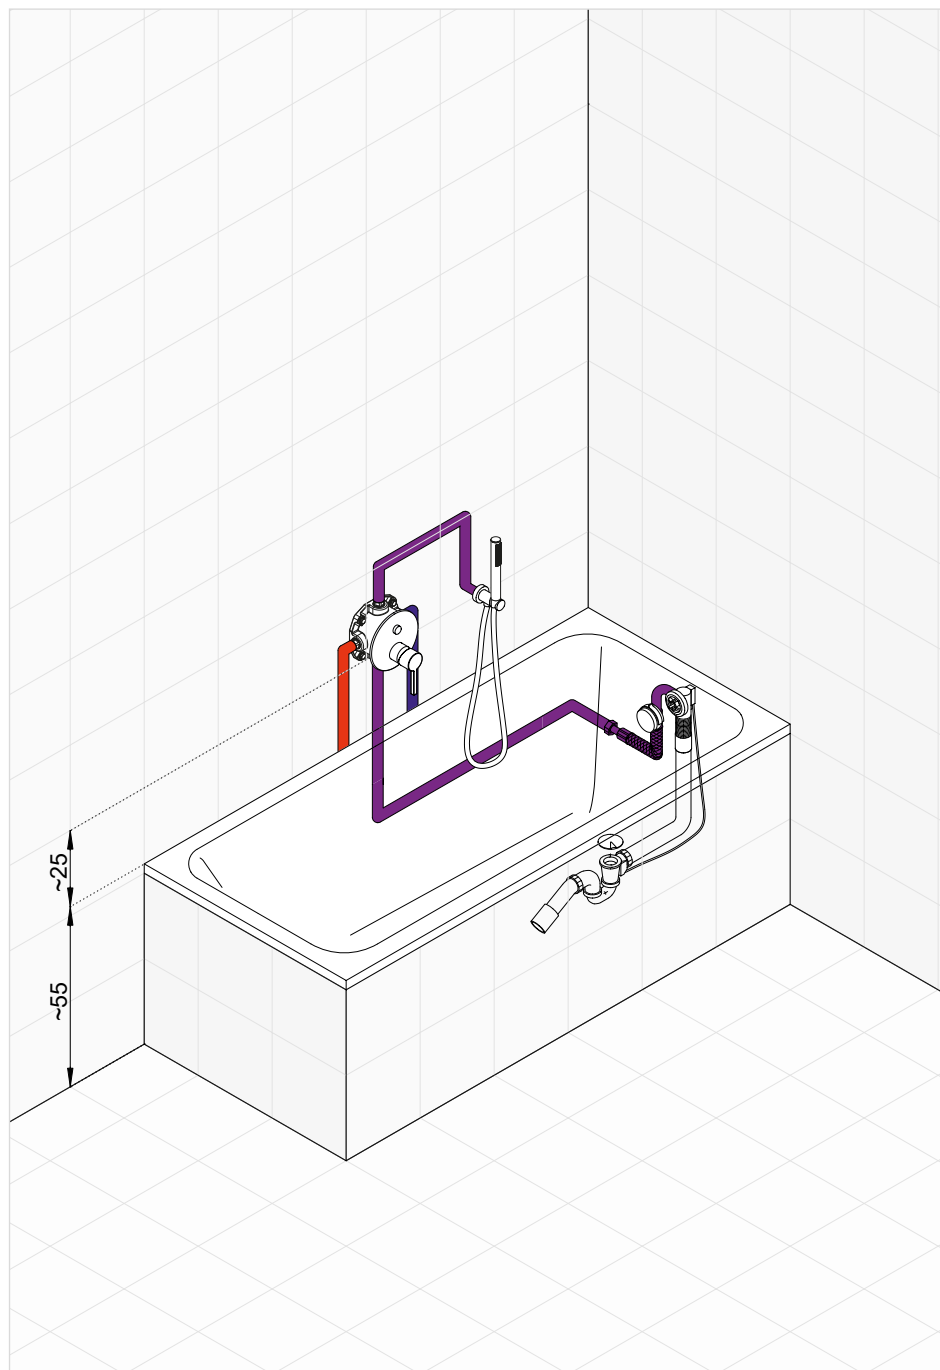

KLUDI-BOZZ

Produkt	Opis produktu	Nr artykułu	PLN netto
	KLUDI-BOZZ podtynkowa bateria wannowo-natryskowa, element zewnętrzny, przełącznik PUSH&SWITCH, z głowicą ceramiczną	387590576	1 229,10
	KLUDI-SLIM.BOXX element podtynkowy z modułem do przepłukiwania instalacji	88022	549,00
	KLUDI-NOVA FONTE rączka natrysku 1S strumień deszczowy	3912005-00	327,20
	KLUDI-SUPARAFLEX wąż natryskowy z nakrętkami stożkowymi G 1/2 x G 1/2 x 1250 mm	6107105-00	136,00
	przylęcze kątowe do węża natryskowego, ze ściennym uchwytem natryskowym zawór zwrotny	6054705-00	125,80
	KLUDI-ROTAXA MULTI zestaw odpływowo-przelewowy G 1 1/2	2120005N-00	1 060,20
	Nirosta wąż ciśnieniowy L = 600 mm	6115000-00	218,00

Suma: 3.645,30