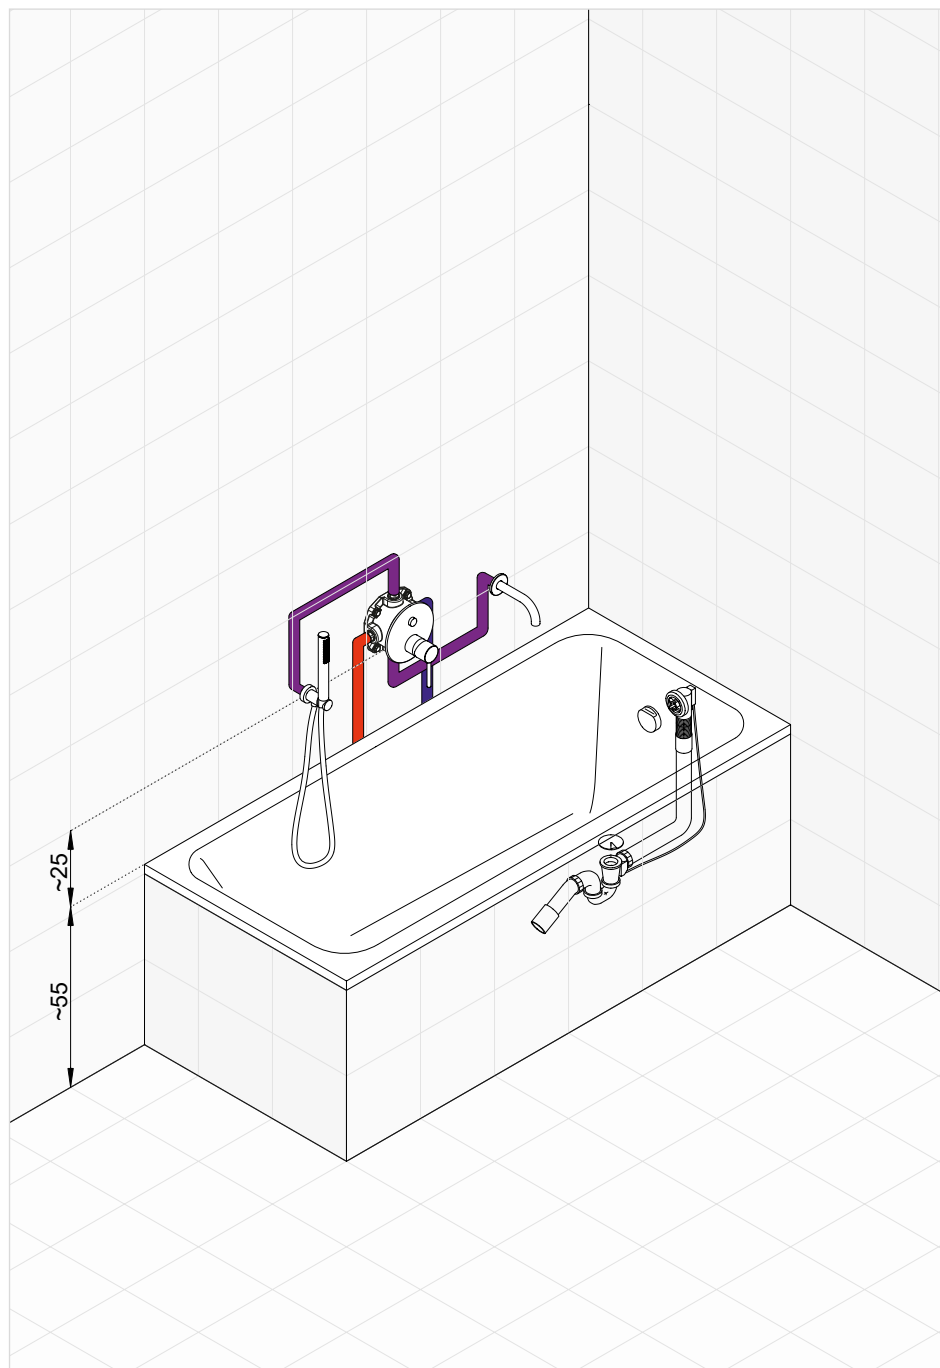

KLUDI-BOZZ

Produkt	Opis produktu	Nr artykułu	PLN netto
	 KLUDI-BOZZ podtynkowa bateria wannowo-natryskowa, element zewnętrzny, przełącznik PUSH&SWITCH, z głowicą ceramiczną	38759N076	1.597,70
	 KLUDI-SLIM.BOX element podtynkowy z modułem do przepłukiwania instalacji	88022	549,00
	 KLUDI-NOVA FONTE rączka natrysku 1S strumień deszczowy	39120NO-00	425,40
	 przyłącze kątowe do węża natryskowego, ze ściennym uchwytem natryskowym zawór zwrotny	60547NO-00	150,80
	 KLUDI-SUPARAFLEX wąż natryskowy z nakrętkami stożkowymi G 1/2 x G 1/2 x 1250 mm	61071NO-00	188,50
	 KLUDI-BOZZ wylewka wannowa montaż naścienny	38505NO	527,90

Suma: 3.439,30