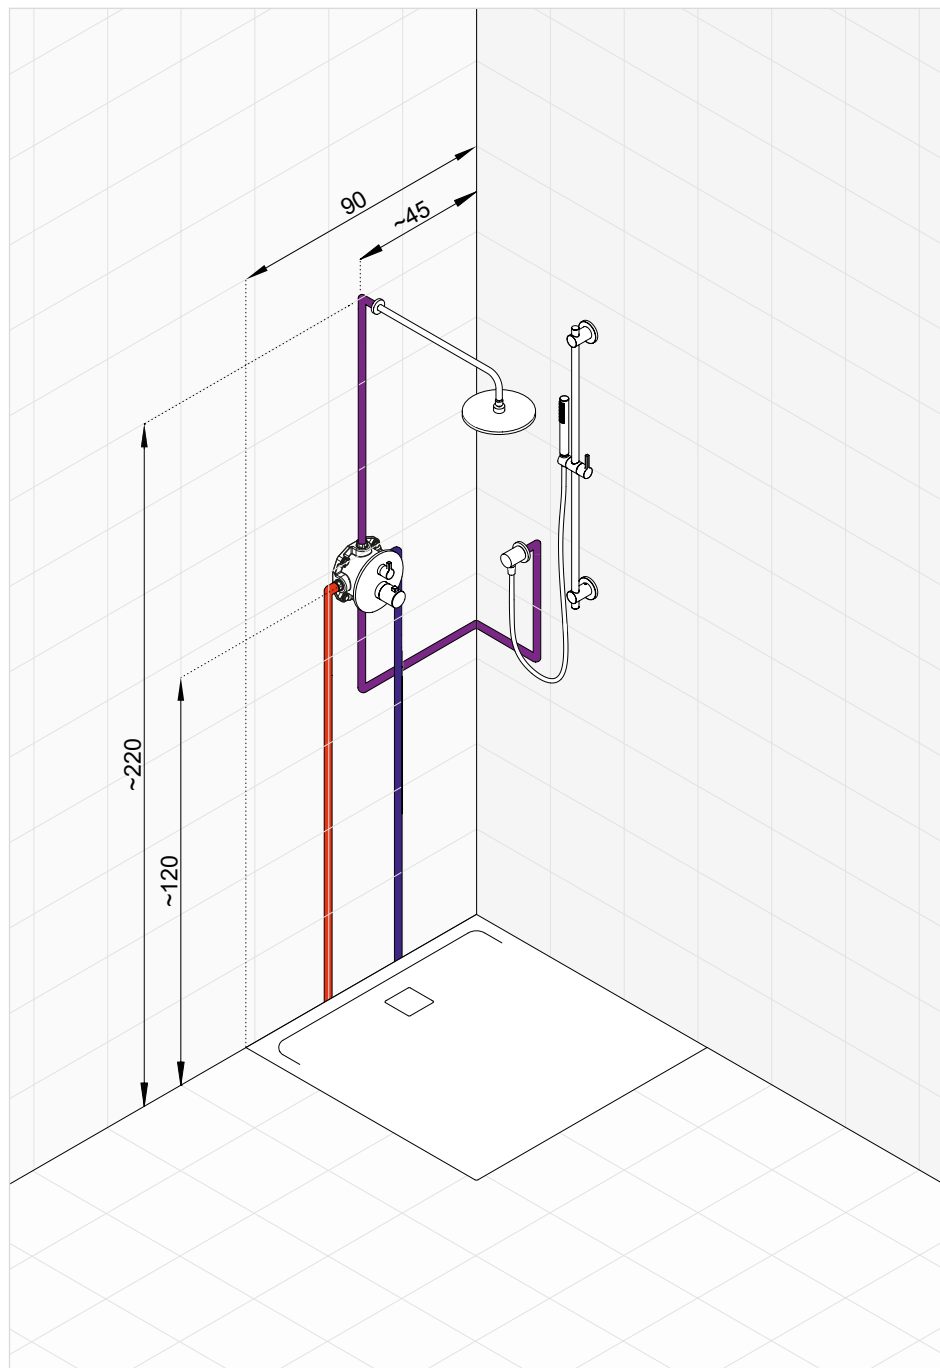

KLUDI-NOVA FONTE

Produkt	Opis produktu	Nr artykułu	PLN netto
	 KLUDI-NOVA FONTE Puristic podtynkowa bateria wannowo-natryskowa, element zewnętrzny z głowicą termostatyczną	208103915	3.407,40
	 KLUDI-SLIM.BOXX element podtynkowy z modulem do przepłukiwania instalacji	88022	549,00
	 KLUDI-A-QA ramię natrysku L = 400 mm	6651439-00	531,20
	 KLUDI-A-QA głowica natrysku 300 mm	6433087-00	1.355,60
  	 KLUDI-NOVA FONTE Puristic zestaw natryskowy 1S L = 900 mm rączka natrysku KLUDI-NOVA FONTE 1S strumień deszczowy wąż natryskowy KLUDI SUPARAFLEX G 1/2 x G 1/2 x 1600 mm	2084039-15	1.859,10
	 KLUDI-NOVA FONTE Puristic przyłącze kątowe do węża natryskowego DN 15 wykonane z metalu, zawór zwrotny odprowadzenie natrysku G 1/2	2054339-15	551,00

Suma: 8.253,30