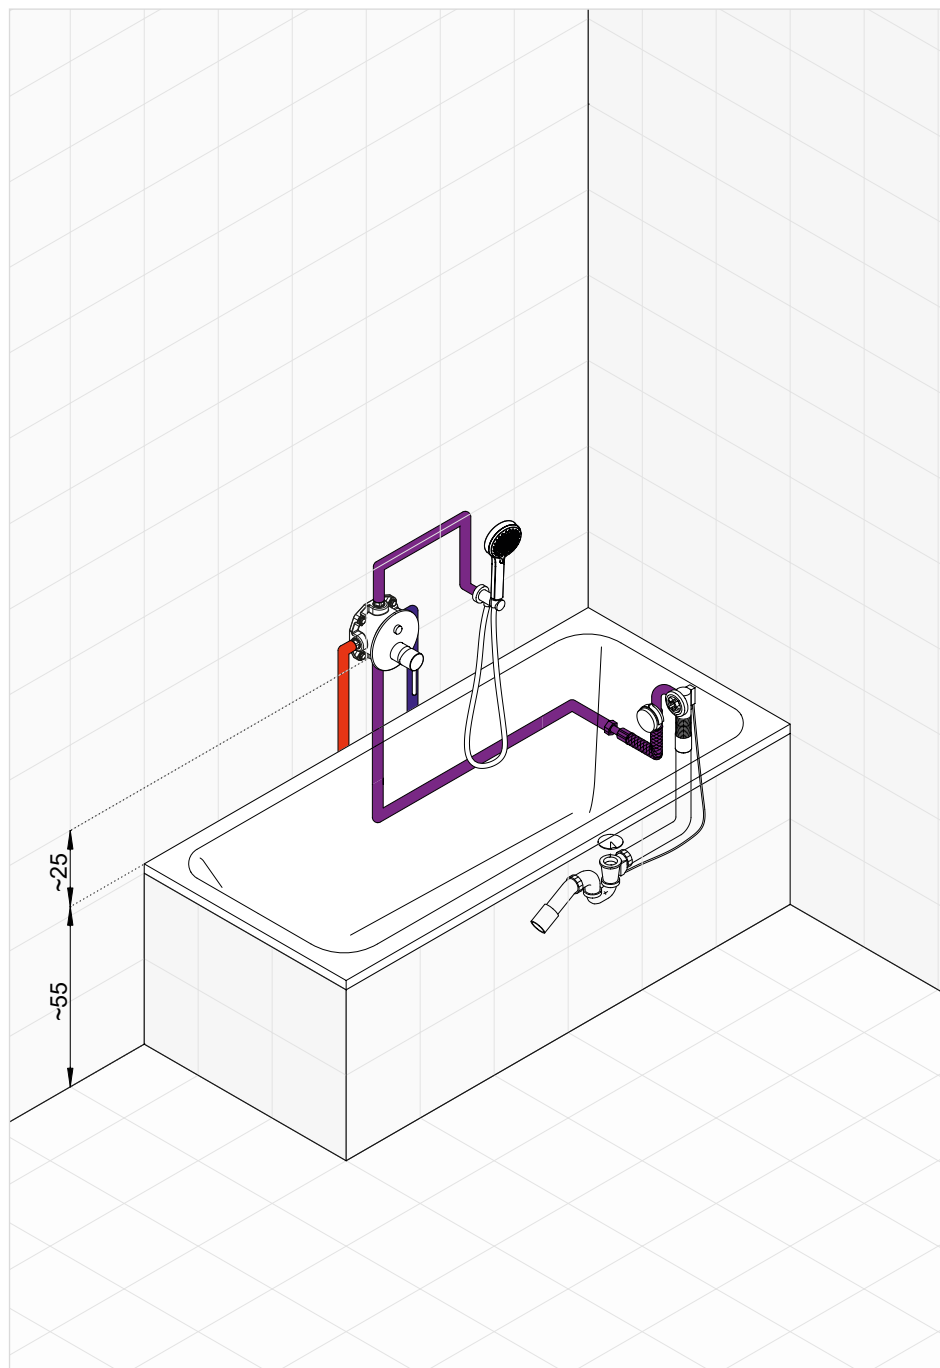

KLUDI-BOZZ

Produkt	Opis produktu	Nr artykułu	PLN netto
	 KLUDI-BOZZ podtynkowa bateria wannowo-natryskowa, element zewnętrzny, przełącznik PUSH&SWITCH, z głowicą ceramiczną	387590576	1 229,10
	 KLUDI-SLIM.BOXX element podtynkowy z modułem do przepłukiwania instalacji	88022	549,00
	 KLUDI-DIVE rączka natrysku KLUDI-DIVE S 3S trzy rodzaje strumienia: Body/Hair/Skin	6883005-00	129,30
	 KLUDI-SUPARAFLEX wąż natryskowy z nakrętkami stożkowymi G 1/2 x G 1/2 x 1250 mm	6107105-00	136,00
	 przyłącze kątowe do węża natryskowego, ze ściennym uchwytem natryskowym zawór zwrotny	6054705-00	125,80
	 KLUDI-ROTEXA MULTI zestaw odpływowo-przelewowy G 1 1/2	2120005N-00	1 060,20
	 Nirosta wąż ciśnieniowy L = 600 mm	6115000-00	218,00

Suma: 3.447,40