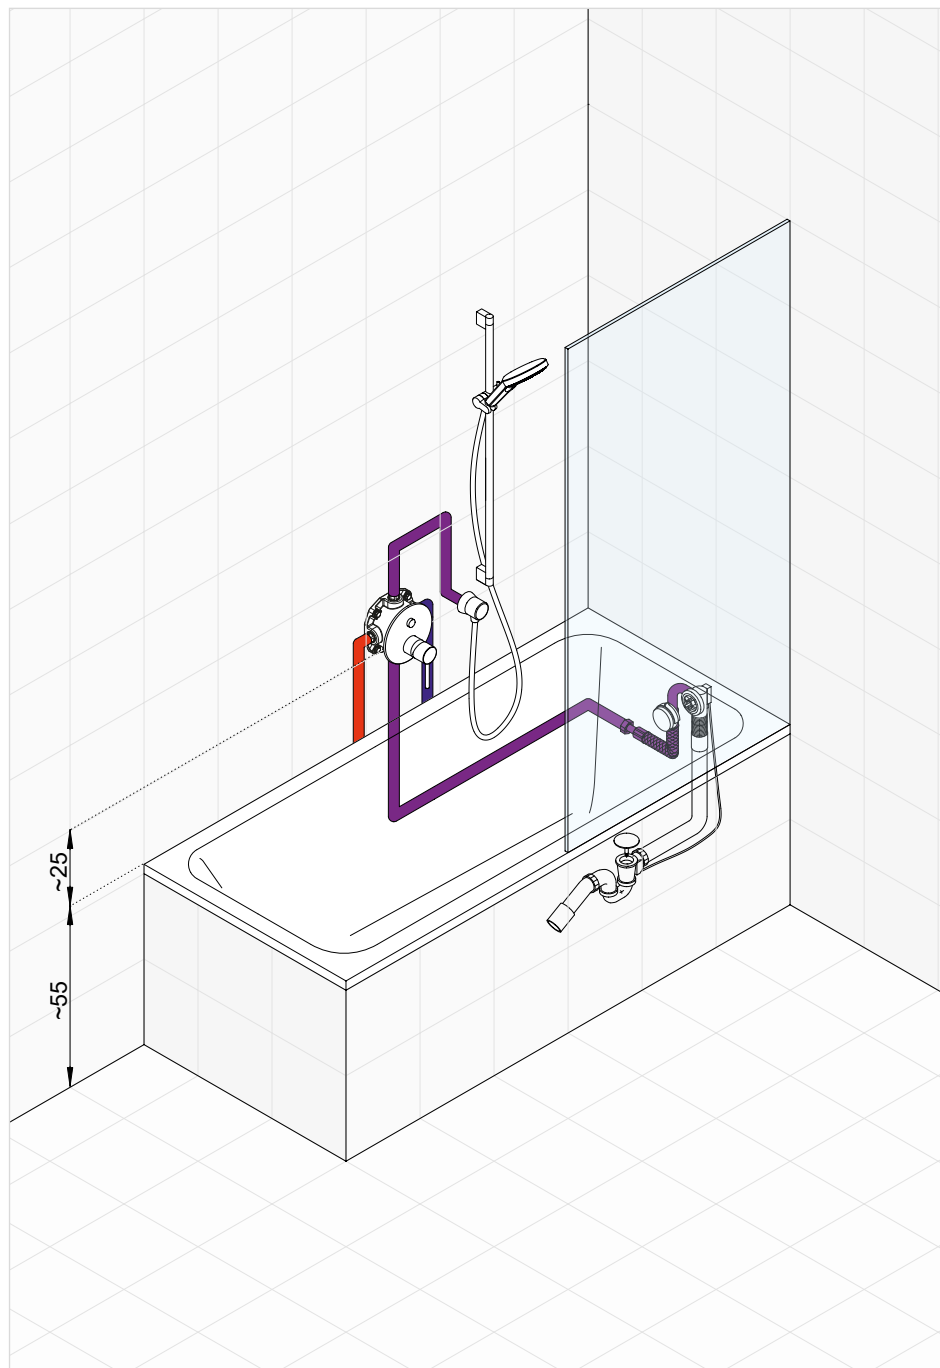

KLUDI-BOZZ

Produkt	Opis produktu	Nr artykułu	PLN netto
	KLUDI-BOZZ podtynkowa bateria wannowo-natryskowa, element zewnętrzny, przełącznik PUSH&SWITCH, z głowicą ceramiczną	387590576	1.229,10
	KLUDI-SLIM.BOXX element podtynkowy z modułem do przepłukiwania instalacji	88022	549,00
	KLUDI-DIVE zestaw natryskowy 3S L = 900 mm rączka natrysku KLUDI-DIVE X 3S trzy rodzaje strumienia: Body/Hair/Skin wąż natryskowy KLUDI-SUPARAFLEX G 1/2 x G 1/2 x 1600 mm	6993005-00	679,40
	przylącze kątowe do węża natryskowego zawór zwrotny	6306105-00	174,80
	KLUDI-ROTEXA MULTI zestaw odpływowo-przelewowy G 1 1/2	2120005N-00	1.060,20
	Nirosta wąż ciśnieniowy L = 600 mm	6115000-00	218,00

Suma: 3.910,50