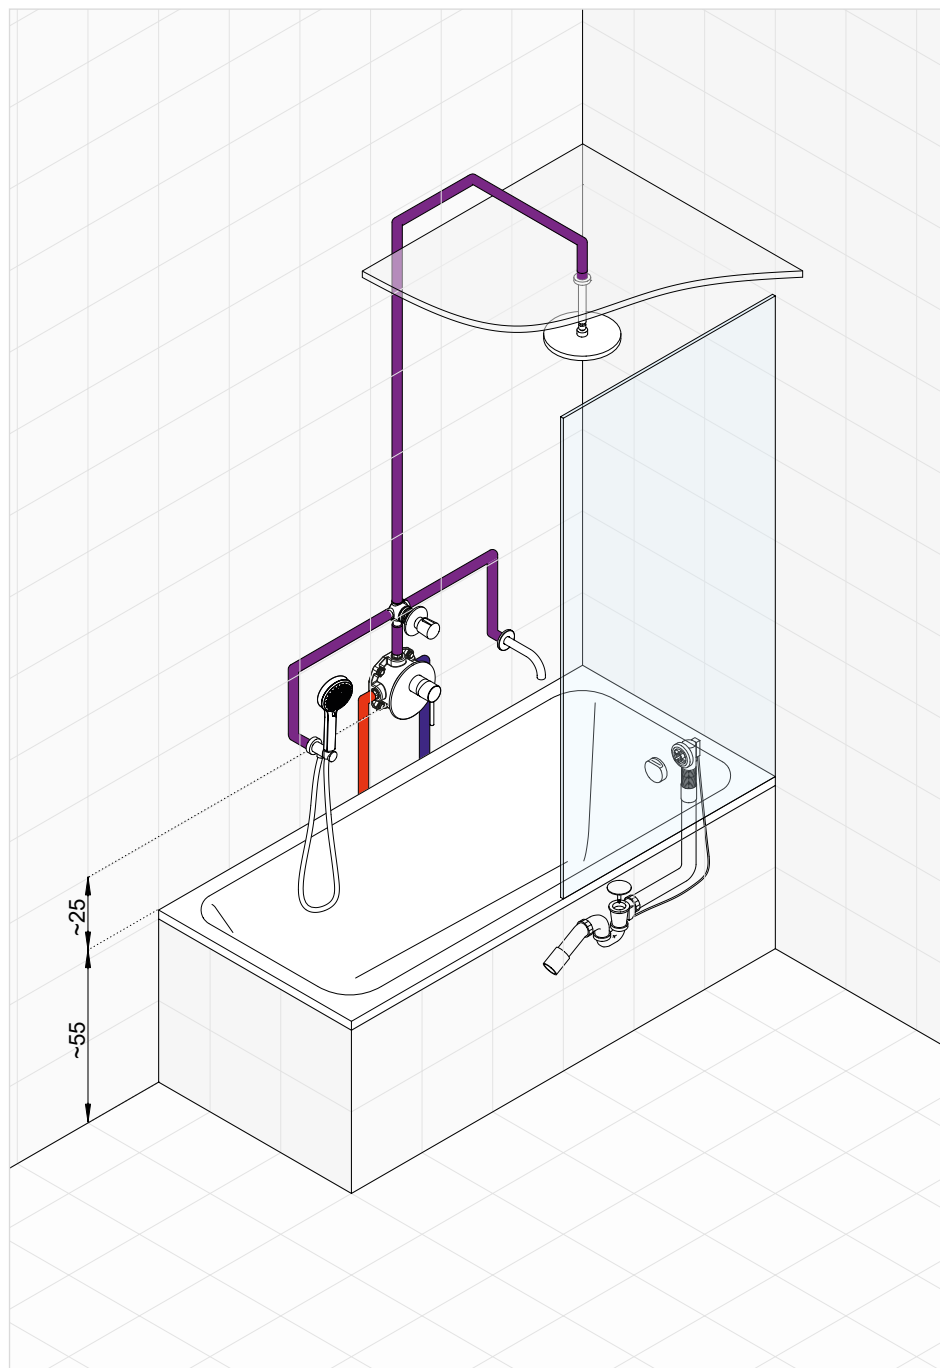

KLUDI-BOZZ

Produkt	Opis produktu	Nr artykułu	PLN netto
	KLUDI-BOZZ podtynkowa bateria natryskowa element zewnętrzny z głowicą ceramiczną	387550576	971,90
	KLUDI-SLIM.BOX element podtynkowy z modułem do przepłukiwania instalacji	88022	549,00
	KLUDI-A-QA sufitowe ramię natrysku L = 150 mm	6651505-00	273,70
	KLUDI-A-QA głowica natrysku 300 mm	6433005-00	1.097,40
	KLUDI-DIVE rączka natrysku 3S trzy rodzaje strumienia: Body/Hair/Skin	6883005-00	129,30
	przyłącze kątowe do węża natryskowego, ze ściennym uchwytem natryskowym zawór zwrotny	6054705-00	125,80
	KLUDI-SUPARAFLEX wąż natryskowy z nakrętkami stożkowymi G 1/2 x G 1/2 x 1250 mm	6107105-00	136,00
	KLUDI-BALANCE przełącznik trzykierunkowy zestaw elementów zewnętrznych	528460575	1.017,90
	KLUDI przełącznik trzykierunkowy zestaw elementów podtynkowych	29757	765,40
	KLUDI-BOZZ wylewka wannowa montaż ścienny	3850505	406,00
	KLUDI-ROTEXA 2000 zestaw odpływowo-przelewowy G 1 1/2	2130005N-00	233,50

Suma: 5.705,90