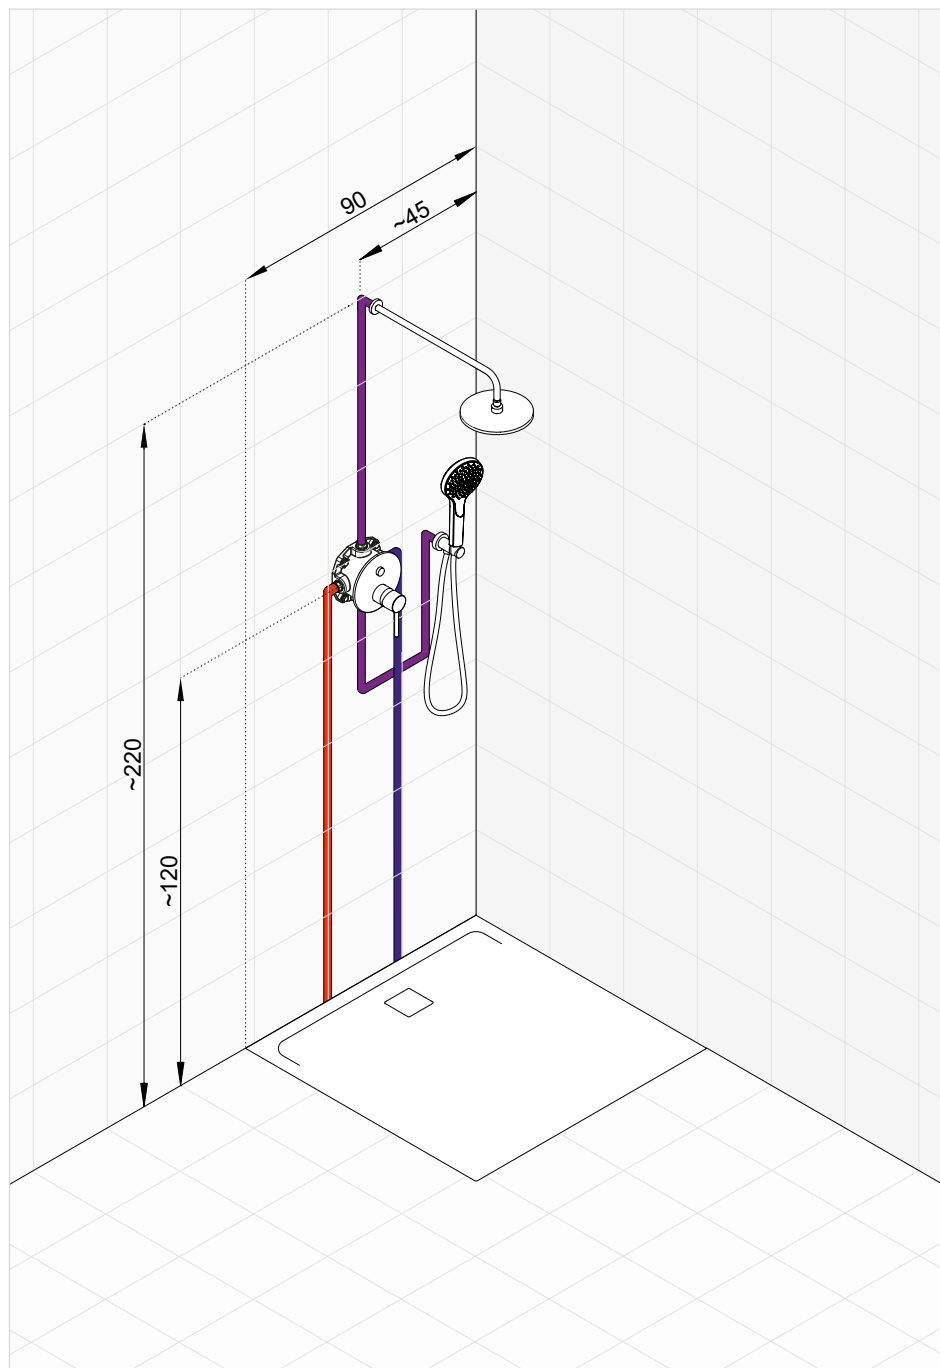

KLUDI-BOZZ

Produkt	Opis produktu	Nr artykułu	PLN netto
	KLUDI-BOZZ podtynkowa bateria wannowo-natryskowa, element zewnętrzny, przełącznik PUSH&SWITCH, z głowicą ceramiczną	387590576	1 229,10
	KLUDI-SLIM.BOXX element podtynkowy z modulem do przepłukiwania instalacji	88022	549,00
	KLUDI-A-QA ramię natrysku L = 400 mm	6651405-00	413,40
	KLUDI-A-QA głowica natrysku 250 mm	6432505-00	859,10
	KLUDI-DIVE rączka natrysku KLUDI-DIVE X 1S strumień Body	6981005-00	91,10
	przyłącze kątowe do węża natryskowego, ze ściennym uchwytem natryskowym zawór zwrotny	6054705-00	125,80
	KLUDI-SUPARAFLEX wąż natryskowy z nakrętkami stożkowymi G 1/2 x G 1/2 x 1250 mm	6107105-00	136,00

Suma: 3.403,50