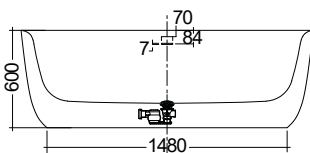

KLUDI-ELIN R
wanna wolnostojąca
180x80 cm
wysokość 60 cm
prostokątna zaokrąglona
akrylowa
zestaw odpływowy i metalowe nogi w komplecie
bez armatury wannowo-natryskowej

biały

52BF0243 10.846,00

NOWOŚĆ