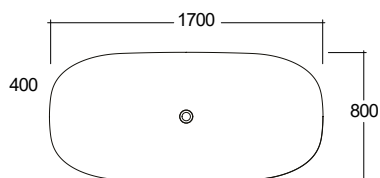

KLUDI-RESA

Produkt	Opis produktu	Powierzchnia	Nr artykułu	PLN netto
	KLUDI-RESA S wanna wolnostojąca 170x80 cm wysokość 60 cm prostokątna soft-edge materiał KLUDI-SOLID zestaw odpływowy w komplecie bez armatury wannowo-natryskowej	biały mat	53BF0153	21.780,00
		jasny szary mat	53BF0202	28.380,00
		czarny mat	53BF0339	28.380,00
			NOWOŚĆ	

KLUDI-RESA O
wanna wolnostojąca
180x80 cm
wysokość 58 cm
owalna
materiał KLUDI-SOLID
zestaw odpływowy w komplecie
bez armatury wannowo-natryskowej

biały mat

51BF0153

15.180,00

NOWOŚĆ