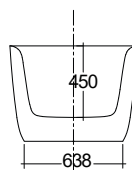

KLUDI-ELIN

Produkt

Opis produktu

Powierzchnia

Nr artykułu PLN netto

KLUDI-ELIN O
wanna wolnostojąca
180x80 cm
wysokość 60 cm
owalna
akrylowa
zestaw odpływowy i metalowe nogi w komplecie
bez armatury wannowo-natryskowej

biały

52BF0143 10.846,00

NOWOŚĆ

KLUDI-ELIN R
wanna wolnostojąca
180x80 cm
wysokość 60 cm
prostokątna zaokrąglona
akrylowa
zestaw odpływowy i metalowe nogi w komplecie
bez armatury wannowo-natryskowej

biały

52BF0243 10.846,00

NOWOŚĆ