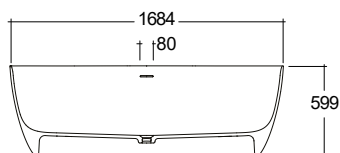

KLUDI-RESA

Produkt	Opis produktu	Powierzchnia	Nr artykułu	PLN netto
	KLUDI-RESA S wanna wolnostojąca 170x80 cm wysokość 60 cm prostokątna soft-edge materiał KLUDI-SOLID zestaw odpływowy w komplecie bez armatury wannowo-natryskowej	biały mat	53BF0153	21.780,00
		jasny szary mat	53BF0202	28.380,00
		czarny mat	53BF0339	28.380,00
			NOWOŚĆ	

KLUDI-RESA O
wanna wolnostojąca
180x80 cm
wysokość 58 cm
owalna
materiał KLUDI-SOLID
zestaw odpływowy w komplecie
bez armatury wannowo-natryskowej

biały mat

51BF0153

15.180,00

NOWOŚĆ