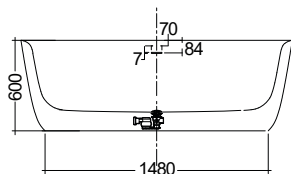

## KLUDI-ELIN

Produkt	Opis produktu	Powierzchnia	Nr artykułu	PLN netto
	<b>KLUDI-ELIN S</b> <b>wanna wolnostojąca</b> 180x80 cm wysokość 60 cm prostokątna soft-edge akrylowa zestaw odpływowy i metalowe nogi w komplecie bez armatury wannowo-natryskowej	biały	<b>52BF0343</b> <b>NOWOŚĆ</b>	10.846,00