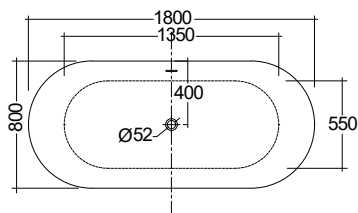

KLUDI-ELIN

Produkt

Opis produktu

Powierzchnia

Nr artykułu PLN netto

KLUDI-ELIN O
wanna wolnostojąca
180x80 cm
wysokość 60 cm
owalna
akrylowa
zestaw odpływowy i metalowe nogi w komplecie
bez armatury wannowo-natryskowej

biały

52BF0143 10.846,00

NOWOŚĆ

KLUDI-ELIN R
wanna wolnostojąca
180x80 cm
wysokość 60 cm
prostokątna zaokrąglona
akrylowa
zestaw odpływowy i metalowe nogi w komplecie
bez armatury wannowo-natryskowej

biały

52BF0243 10.846,00

NOWOŚĆ