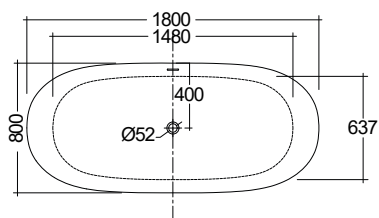

KLUDI-ELIN R
wanna wolnostojąca
180x80 cm
wysokość 60 cm
prostokątna zaokrąglona
akrylowa
zestaw odpływowy i metalowe nogi w komplecie
bez armatury wannowo-natryskowej

biały

52BF0243 10.846,00

NOWOŚĆ