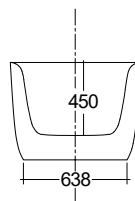

KLUDI-ELIN R
wanna wolnostojąca
180x80 cm
wysokość 60 cm
prostokątna zaokrąglona
akrylowa
zestaw odpływowy i metalowe nogi w komplecie
bez armatury wannowo-natryskowej

biały

52BF0243 10.846,00

NOWOŚĆ