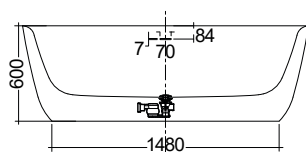

KLUDI-ELIN

Produkt

Opis produktu

Powierzchnia

Nr artykułu PLN netto

KLUDI-ELIN O
wanna wolnostojąca
180x80 cm
wysokość 60 cm
owalna
akrylowa
zestaw odpływowy i metalowe nogi w komplecie
bez armatury wannowo-natryskowej

biały

52BF0143 10.846,00

NOWOŚĆ

KLUDI-ELIN R
wanna wolnostojąca
180x80 cm
wysokość 60 cm
prostokątna zaokrąglona
akrylowa
zestaw odpływowy i metalowe nogi w komplecie
bez armatury wannowo-natryskowej

biały

52BF0243 10.846,00

NOWOŚĆ