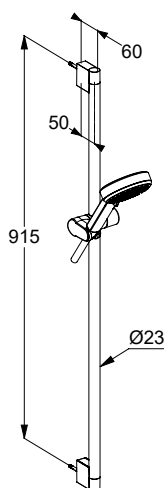

Produkt

Opis produktu

Powierzchnia

Nr artykułu PLN netto

KLUDI-DIVE

DUAL SHOWER SYSTEM z termostatem

montaż naścienny
z pionową i poziomą regulacją ramienia
suwak z regulacją w pionie i w poziomie
uchwyt regulacji temperatury z blokadą przy 40°C
z ceramicznym zaworem odcinającym 90°/90°, odprowadzenie natrysku G 1/2
sterowanie wypływem za pomocą zaworu obrotowego: rączka natrysku – obrót do tyłu
głowica górna – obrót do przodu
przepływ wody 15 l/min przy ciśnieniu 3 bar
możliwość ograniczenia przepływu wody do 9 l/min
głowica natrysku:
chrom: Ø 200 mm
czarny mat: Ø 245 mm
z przegubem kulowym
rączka natrysku KLUDI-DIVE S 3S
trzy rodzaje strumienia: Body/Hair/Skin
sitko wychwytyjące zanieczyszczenia
wąż natryskowy KLUDI-SUPARAFLEX
obustronnie odporny na skręcanie
G 1/2 x G 1/2 x 1600 mm
zawór zwrotny
ze śrubami i kołkami rozporowymi

- Chrom
- Czarny mat

6807905-00 2.655,30
6807939-00 4.115,70

KLUDI-DIVE

DUAL SHOWER SYSTEM

montaż naścienny
z pionową i poziomą regulacją ramienia
przetłacznik dwukierunkowy
suwak z regulacją w pionie i w poziomie
przepływ wody 15 l/min przy ciśnieniu 3 bar
możliwość ograniczenia przepływu wody do 9 l/min
doprowadzenie wody wężem przyłączeniowym
G 1/2 x G 1/2 x 800 mm
wąż natryskowy KLUDI-SUPARAFLEX
obustronnie odporny na skręcanie
G 1/2 x G 1/2 x 1600 mm
głowica natrysku Ø 200 mm
rączka natrysku KLUDI-DIVE S 3S
trzy rodzaje strumienia: Body/Hair/Skin
ze śrubami i kołkami rozporowymi
bez baterii natryskowej

- Chrom

6808005-00 1.818,20

KLUDI-DIVE S

zestaw natryskowy 3S