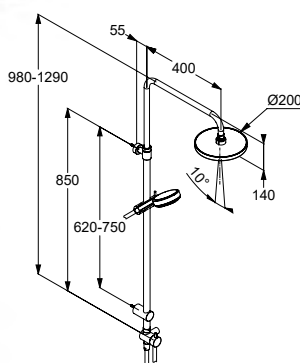

KLUDI-DIVE S

zestaw natryskowy 3S

L = 900 mm
rączka natrysku KLUDI-DIVE S 3S
trzy rodzaje strumienia: Body/Hair/Skin
przepływ wody 15 l/min przy ciśnieniu 3 bar
możliwość ograniczenia przepływu wody do 9 l/min
z systemem szybkiego usuwania kamienia wapiennego, suwak z regulacją w pionie i w poziomie
wąż natryskowy KLUDI-SUPARAFLEX
obustronnie odporny na skręcanie
G 1/2 x G 1/2 x 1600 mm
osłona z tworzywa sztucznego z nakrętkami stożkowymi
sitko wychwytyjące zanieczyszczenia
ze śrubami i kołkami rozporowym

- Chrom
- Czarny mat

6893005-00 647,00
6893039-00 1.321,70