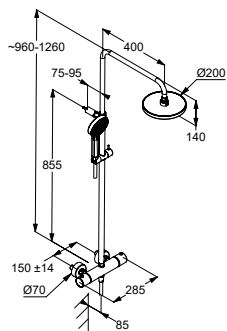

Produkt

Opis produktu

Powierzchnia

Nr artykułu PLN netto

KLUDI-DIVE

DUAL SHOWER SYSTEM z termostatem

montaż naścienny
z pionową i poziomą regulacją ramienia
suwak z regulacją w pionie i w poziomie
uchwyt regulacji temperatury z blokadą przy 40°C
z ceramicznym zaworem odcinającym 90°/90°, odprowadzenie natrysku G 1/2
sterowanie wypływem za pomocą zaworu obrotowego: rączka natrysku – obrót do tyłu
głowica górna – obrót do przodu
przepływ wody 15 l/min przy ciśnieniu 3 bar
możliwość ograniczenia przepływu wody do 9 l/min
głowica natrysku:
chrom: Ø 200 mm
czarny mat: Ø 245 mm
z przegubem kulowym
rączka natrysku KLUDI-DIVE S 3S
trzy rodzaje strumienia: Body/Hair/Skin
sitko wychwytyjące zanieczyszczenia
wąż natryskowy KLUDI-SUPARAFLEX
obustronnie odporny na skręcanie
G 1/2 x G 1/2 x 1600 mm
zawór zwrotny
ze śrubami i kołkami rozporowymi

- Chrom
- Czarny mat

6807905-00 2.655,30
6807939-00 4.115,70

KLUDI-DIVE

DUAL SHOWER SYSTEM

montaż naścienny
z pionową i poziomą regulacją ramienia
przetłacznik dwukierunkowy
suwak z regulacją w pionie i w poziomie
przepływ wody 15 l/min przy ciśnieniu 3 bar
możliwość ograniczenia przepływu wody do 9 l/min
doprowadzenie wody wężem przyłączeniowym
G 1/2 x G 1/2 x 800 mm
wąż natryskowy KLUDI-SUPARAFLEX
obustronnie odporny na skręcanie
G 1/2 x G 1/2 x 1600 mm
głowica natrysku Ø 200 mm
rączka natrysku KLUDI-DIVE S 3S
trzy rodzaje strumienia: Body/Hair/Skin
ze śrubami i kołkami rozporowymi
bez baterii natryskowej

- Chrom

6808005-00 1.818,20